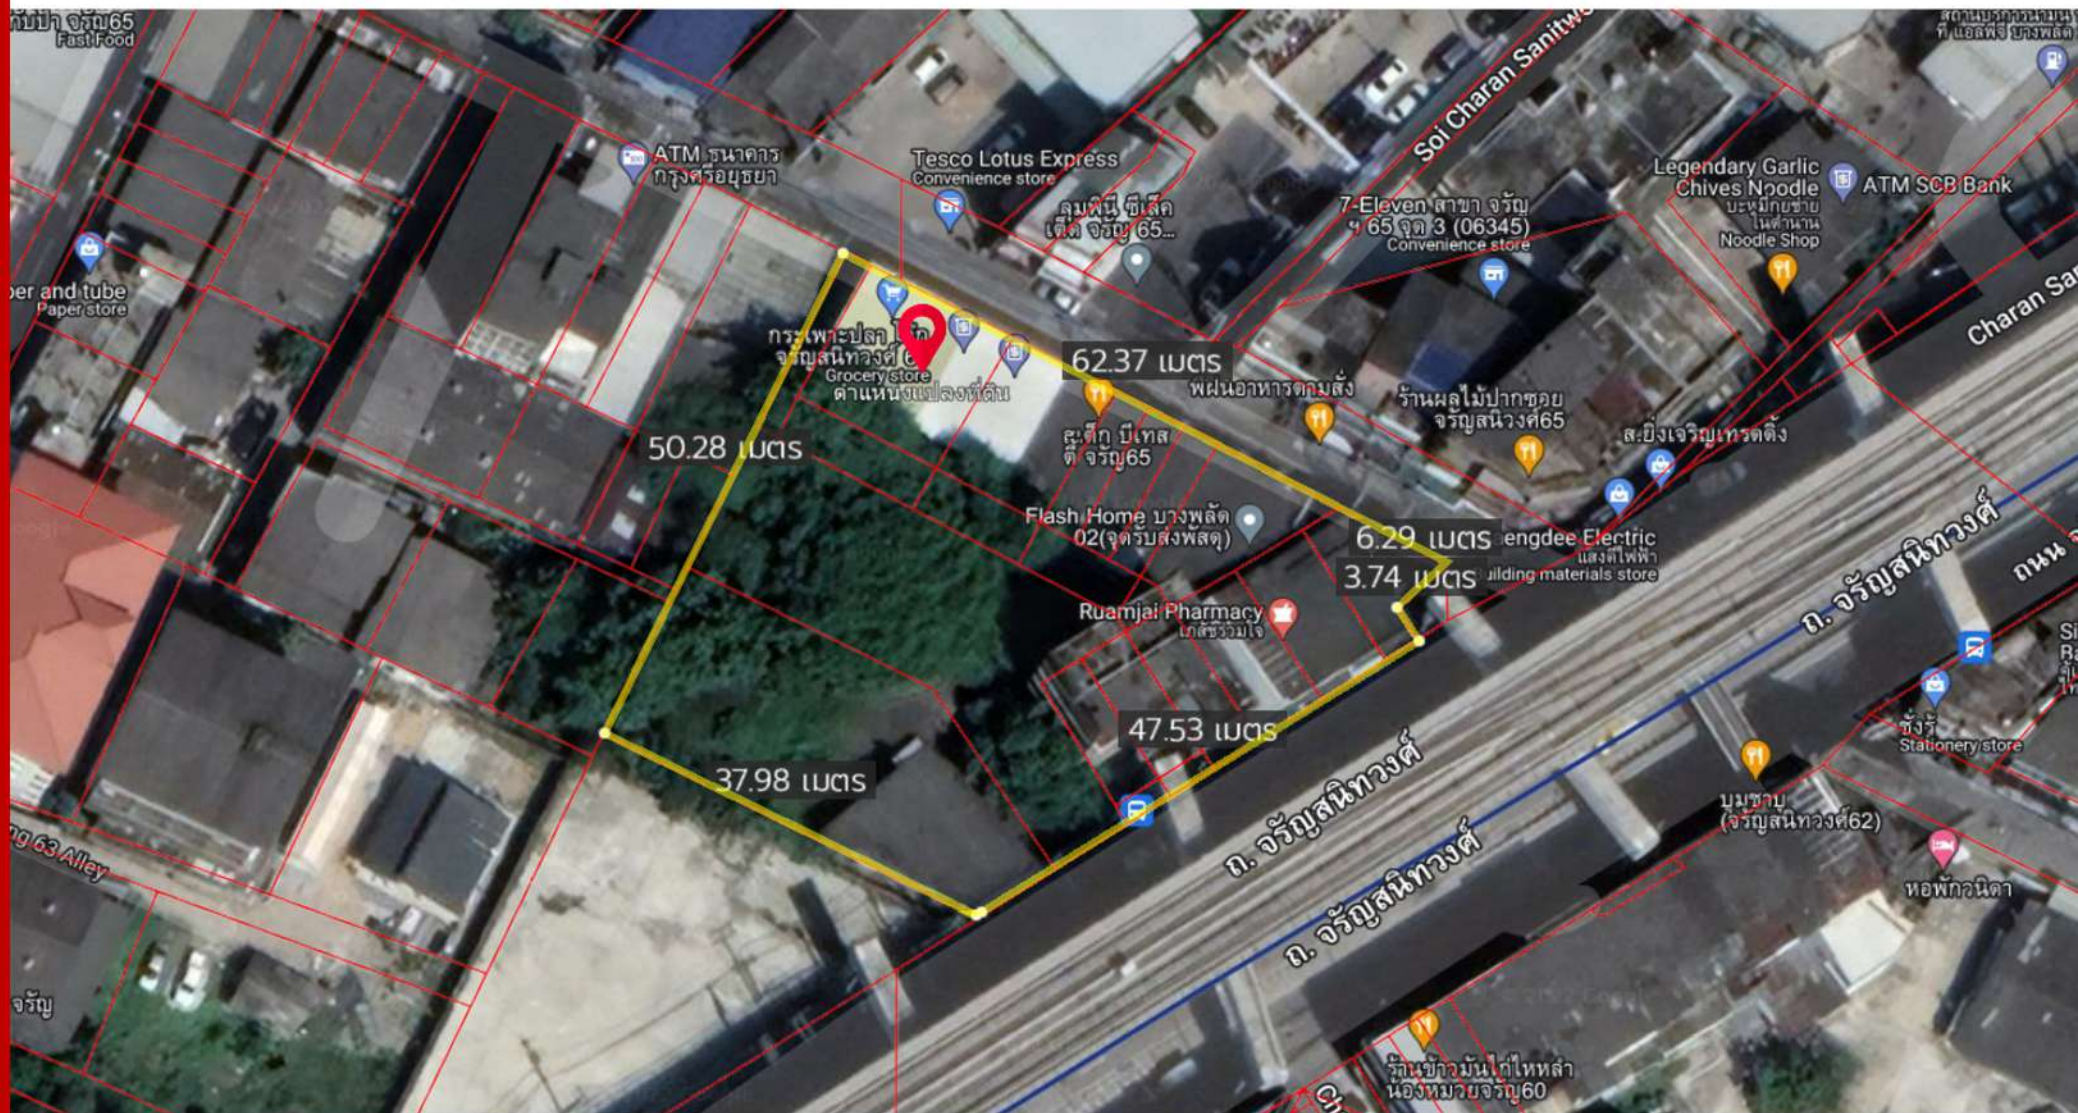

ที่ดิน MRT สีรินธร ขนาด 1ไร่ 2งาน 38.9ตร.ว. สำหรับพัฒนาโครงการอสังหาริมทรัพย์

ที่ดิน MRT สิรินคร ขนาด 1ไร่ 2งาน 38.9ตร.ว. สำหรับพัฒนาโครงการอสังหาริมทรัพย์

แผนที่แปลงที่ดิน

ที่ดิน MRT สิรินคร ขนาด 1ไร่ 2งาน 38.9ตร.ว.

สำหรับพัฒนาโครงการอสังหาริมทรัพย์

ขนาดแปลง

- 1 ไร่
- 2 งาน
- 38.9 ตร.ว.

ประเภทแปลง (สี)

- เขตสีน้ำตาล ย.9-11
- ที่ดินประเภทที่อยู่อาศัยหนาแน่นมาก

ที่ดิน MRT สิรินคร ขนาด 1ไร่ 2งาน 38.9ตร.ว. สำหรับพัฒนาโครงการอสังหาริมทรัพย์

ขนาดแปลง

- 1 ไร่
- 2 งาน
- 38.9 ตร.ว.

ประเภทแปลง (สี)

- เขตสีน้ำตาล ย.9-11
- ที่ดินประเภทที่อยู่อาศัยหนาแน่นมาก

ที่ดิน MRT สีรินธร ขนาด 1ไร่ 2งาน 38.9ตร.ว. สำหรับพัฒนาโครงการอสังหาริมทรัพย์

รูปภาพประกอบ

- ถนนทางเข้าแปลงที่ดิน

ที่ดิน MRT สีรินธร ขนาด 1ไร่ 2งาน 38.9ตร.ว. สำหรับพัฒนาโครงการอสังหาริมทรัพย์

หน้าแปลงที่ดิน

1ไร่ 2งาน 38.9ตร.ว.

Charan Sanitwong
Frontage Rd

รูปภาพประกอบ

- ด่านหน้าแปลงที่ดิน

ที่ดิน MRT สีรินธร ขนาด 1ไร่ 2งาน 38.9ตร.ว. สำหรับพัฒนาโครงการอสังหาริมทรัพย์