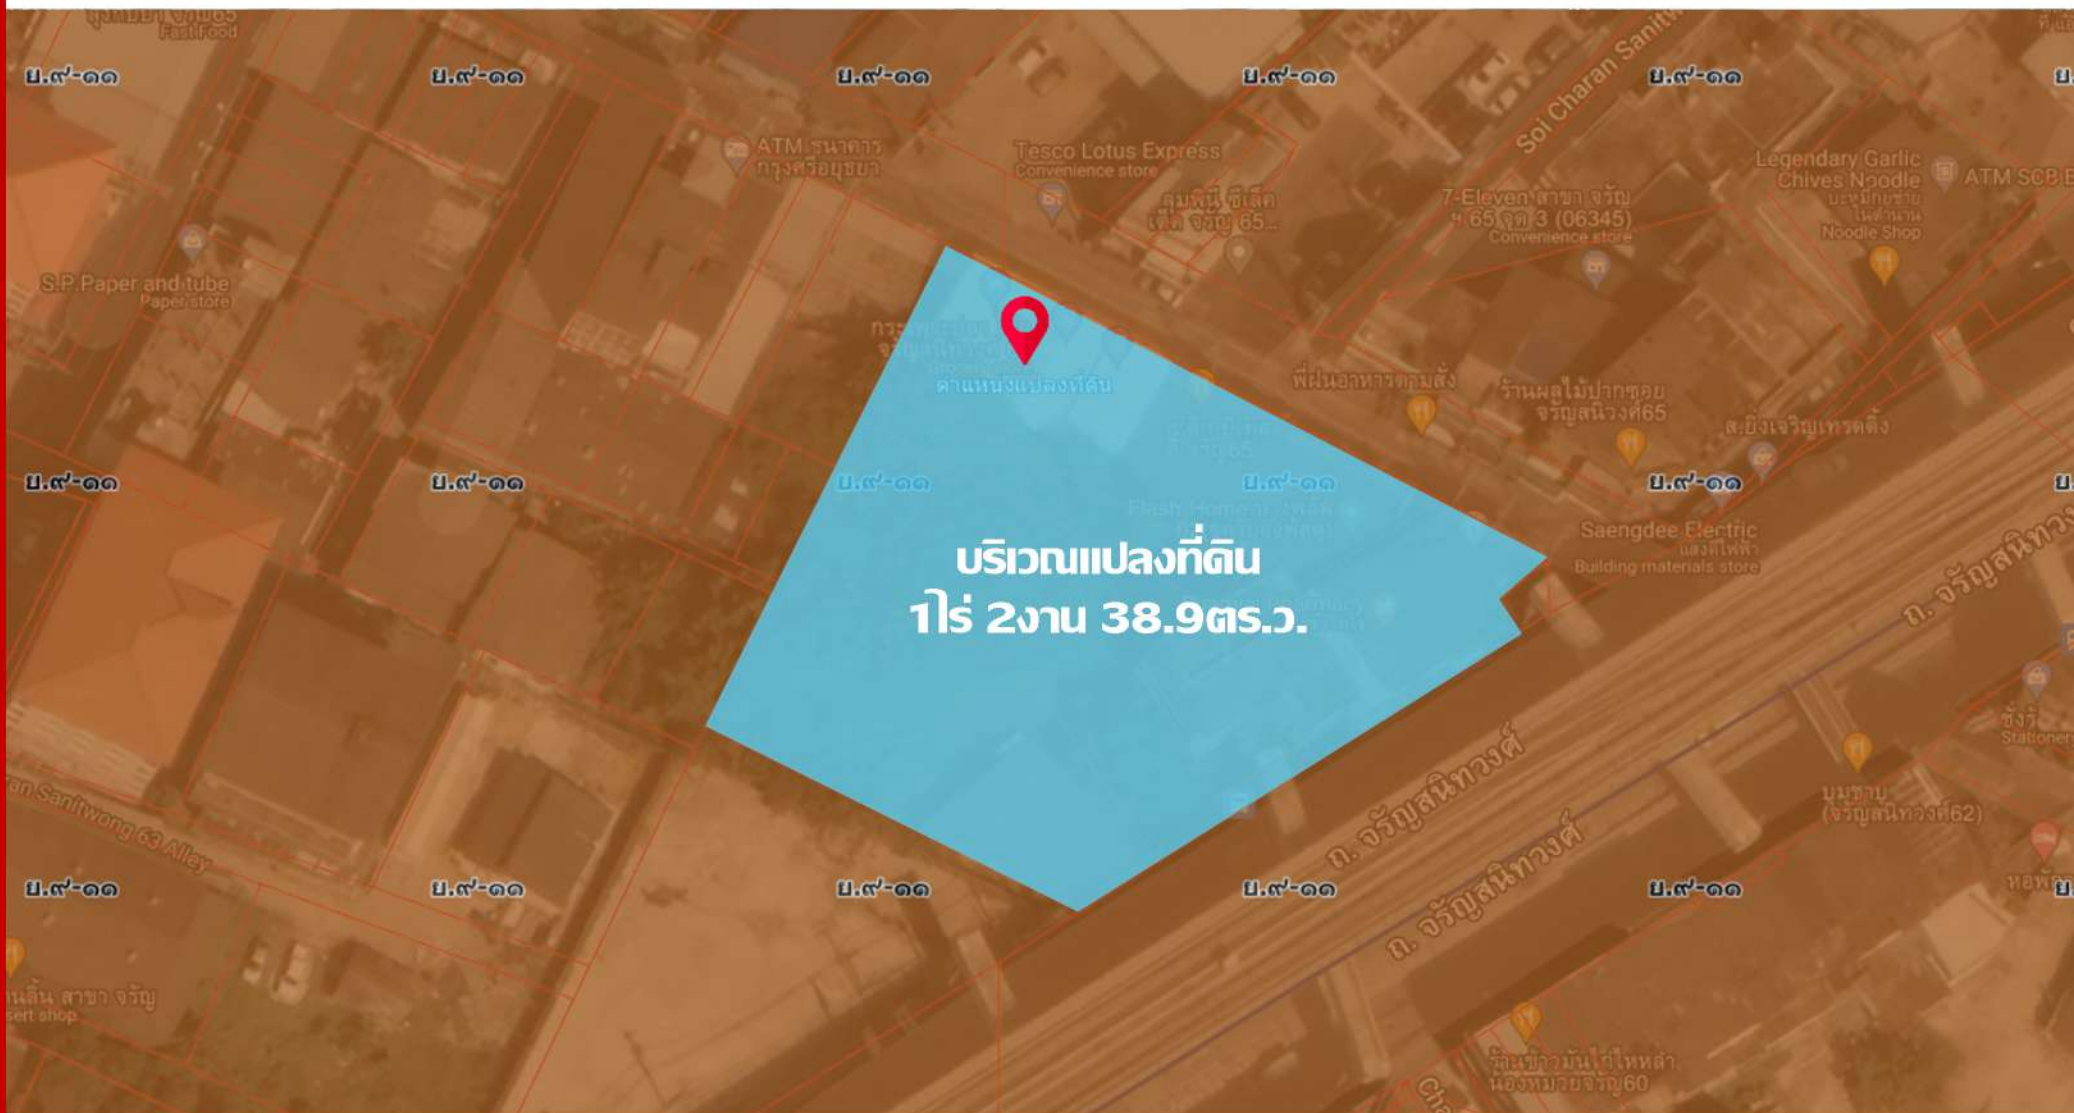

ที่ดิน MRT สีรินธร ขนาด 1ไร่ 2งาน 38.9ตร.ว. สำหรับพัฒนาโครงการอสังหาริมทรัพย์

ที่ดิน MRT สิรินคร ขนาด 1ไร่ 2งาน 38.9ตร.ว. สำหรับพัฒนาโครงการอสังหาริมทรัพย์

แผนที่แปลงที่ดิน

ที่ดิน MRT สิรินคร ขนาด 1ไร่ 2งาน 38.9ตร.ว.

สำหรับพัฒนาโครงการอสังหาริมทรัพย์

ขนาดแปลง

- 1 ไร่
- 2 งาน
- 38.9 ตร.ว.

ประเภทแปลง (สี)

- เขตสีน้ำตาล ย.9-11
- ที่ดินประเภทที่อยู่อาศัยหนาแน่นมาก

ที่ดิน MRT สิรินคร ขนาด 1ไร่ 2งาน 38.9ตร.ว. สำหรับพัฒนาโครงการอสังหาริมทรัพย์

ขนาดแปลง

- 1 ไร่
- 2 งาน
- 38.9 ตร.ว.

ประเภทแปลง (สี)

- เขตสีน้ำตาล ย.9-11
- ที่ดินประเภทที่อยู่อาศัยหนาแน่นมาก

ที่ดิน MRT สีรินธร ขนาด 1ไร่ 2งาน 38.9ตร.ว. สำหรับพัฒนาโครงการอสังหาริมทรัพย์

รูปภาพประกอบ

- ถนนทางเข้าแปลงที่ดิน

ที่ดิน MRT สีรินธร ขนาด 1ไร่ 2งาน 38.9ตร.ว. สำหรับพัฒนาโครงการอสังหาริมทรัพย์

หน้าแปลงที่ดิน

1ไร่ 2งาน 38.9ตร.ว.

Charan Sanitwong
Frontage Rd

รูปภาพประกอบ

- ด่านหน้าแปลงที่ดิน

ที่ดิน MRT สีรินธร ขนาด 1ไร่ 2งาน 38.9ตร.ว. สำหรับพัฒนาโครงการอสังหาริมทรัพย์