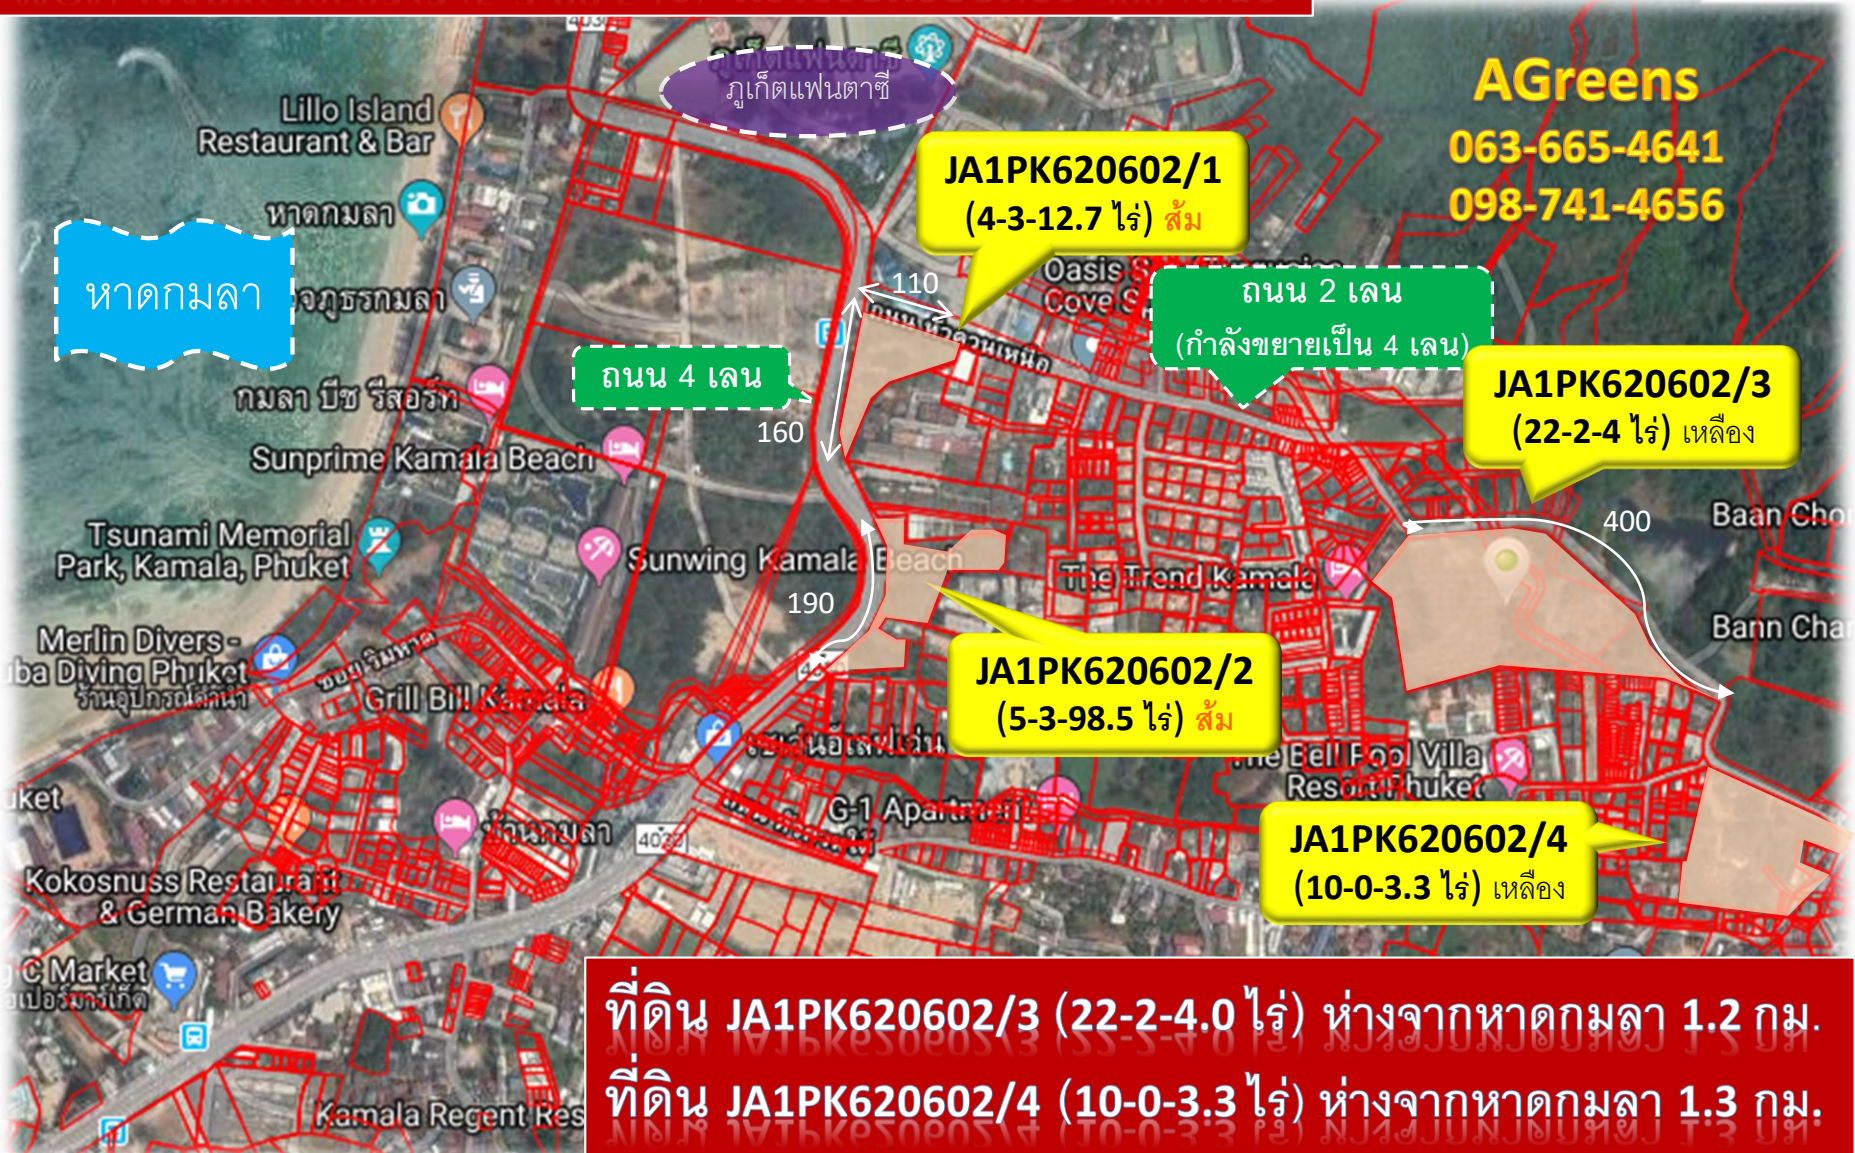

ที่ดิน JA1PK620602/1 (4-3-12.7 ไร่) ห่างจากหาดกมลา 500 เมตร

ที่ดิน JA1PK620602/2 (5-3-98.5 ไร่) ห่างจากหาดกมลา 700 เมตร

Update 22 พค.66

AGreens
063-665-4641
098-741-4656

JA1PK620602/1
(4-3-12.7 ไร่) สัม

ถนน 2 เลน
(กำลังขยายเป็น 4 เลน)

ถนน 4 เลน

JA1PK620602/3
(22-2-4 ไร่) เหลือง

JA1PK620602/2
(5-3-98.5 ไร่) สัม

JA1PK620602/4
(10-0-3.3 ไร่) เหลือง

ที่ดิน JA1PK620602/3 (22-2-4.0 ไร่) ห่างจากหาดกมลา 1.2 กม.

ที่ดิน JA1PK620602/4 (10-0-3.3 ไร่) ห่างจากหาดกมลา 1.3 กม.