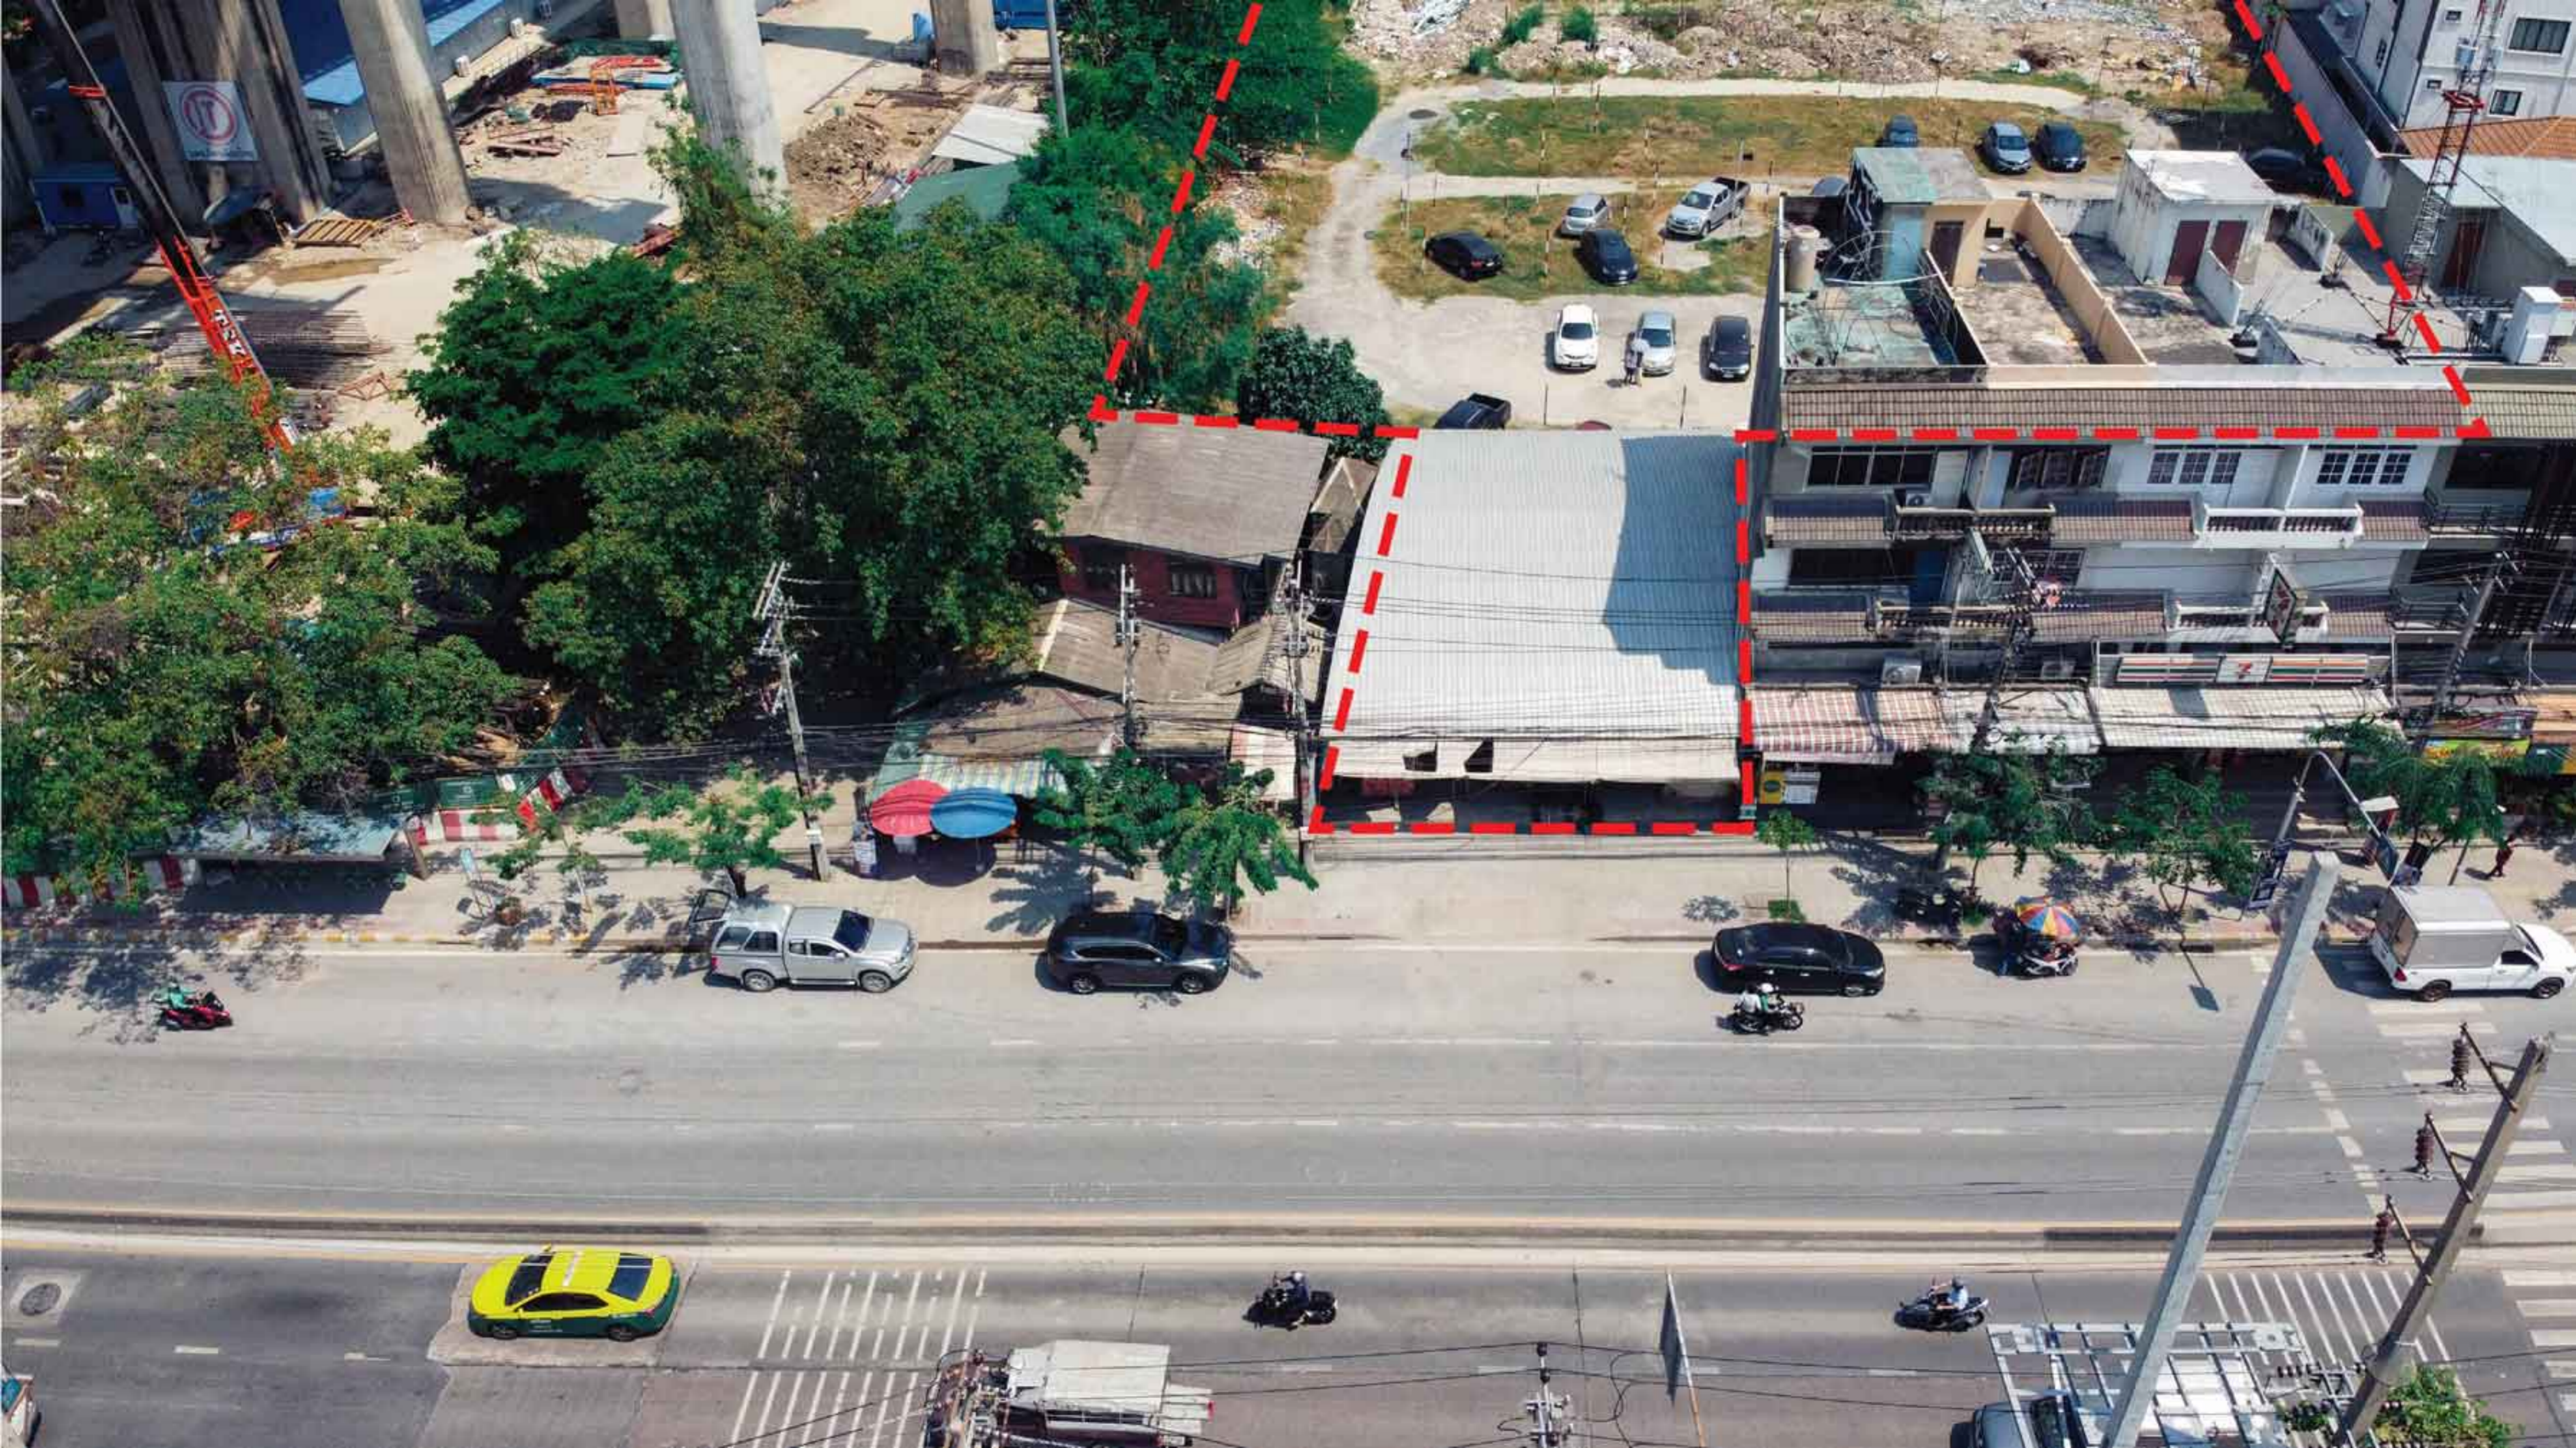

ATM กสิกรไทย
ที่มี ถนนราชบุรีบูรณะ

งานโครงสร้าง

ทางเข้าที่ดินกว้าง 11.50 เมตร

รายการชั้นข้อมูล

- แนวรถไฟฟ้า
- แม่น้ำ
- ข้อมูลสถิติกรุงเทพมหานคร
- ผังโครงการกิจการสาธารณูปโภค (พื้นที่)
- ราวัง 1:1000 กรมที่ดิน
-
- อาคาร
 - ที่อยู่อาศัย
 - พาณิชยกรรม
 - อุตสาหกรรม
 - คลังสินค้า
 - การใช้ประโยชน์แบบผสม
 - รัฐวิสาหกิจ
 - สถาบันการศึกษา
 - สถาบันศาสนา
 - สถาบันราชการ, การสาธารณสุข
 - ศิลปวัฒนธรรม
 - อนุรักษ์เพื่อศิลปะและวัฒนธรรมไทย
 - บันทึนาการ
 - เกษตรกรรม
 - อื่นๆ จำแนกไม่ได้
- แปลงที่ดิน
- พื้นที่บริการโครงการบำบัดน้ำเสีย
- เขต
- แขวง
- ผังที่โล่ง
- ผังโครงข่ายการคมนาคมและขนส่ง
- ผังโครงข่ายการคมนาคมและขนส่ง (Polygon)
- ข้อมูลอื่นๆ (ไม่ระบุชื่อ)