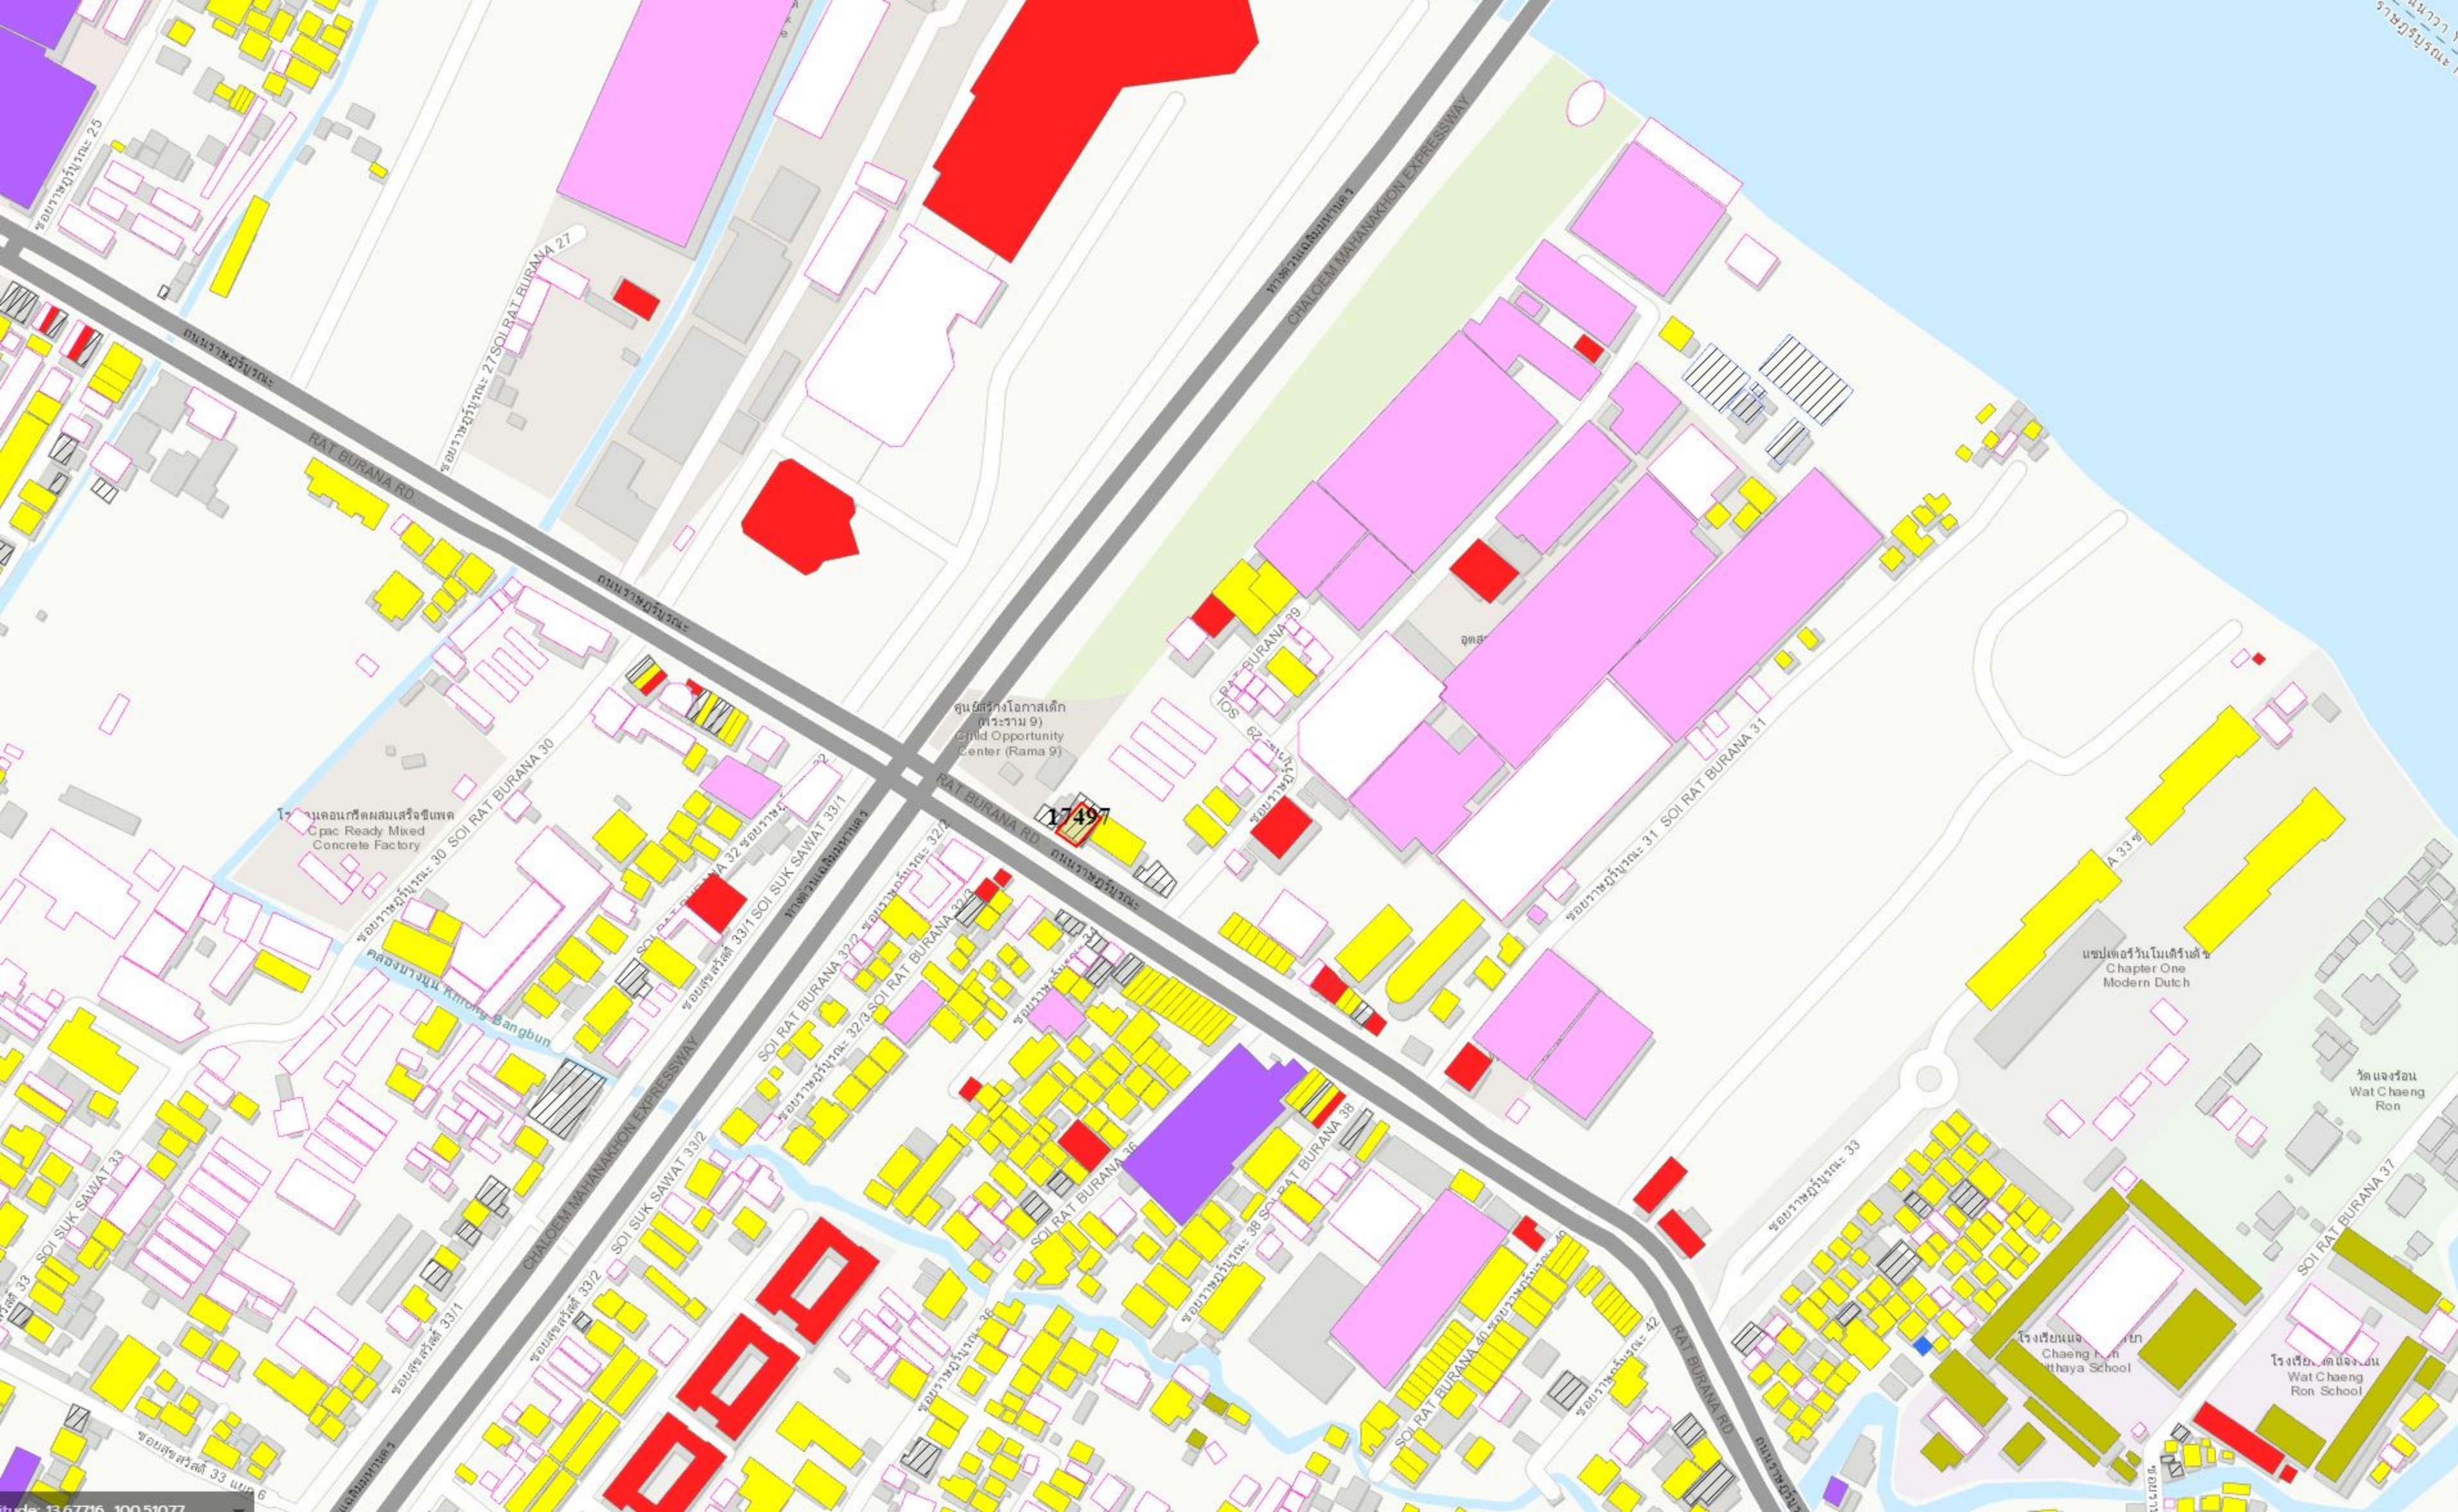

ATM กสิกรไทย
ที่มี ถนนราชบุรีบูรณะ

งานโครงสร้าง

ทางเข้าที่ดินกว้าง 11.50 เมตร

รายการชั้นข้อมูล

- แนวรถไฟฟ้า
- แม่น้ำ
- ข้อมูลสถิติกรุงเทพมหานคร
- ผังโครงการกิจการสาธารณูปโภค (พื้นที่)
- ราวัง 1:1000 กรมที่ดิน
-
- อาคาร
 - ที่อยู่อาศัย
 - พาณิชยกรรม
 - อุตสาหกรรม
 - คลังสินค้า
 - การใช้ประโยชน์แบบผสม
 - รัฐวิสาหกิจ
 - สถาบันการศึกษา
 - สถาบันศาสนา
 - สถาบันราชการ, การสาธารณสุข
 - ศิลปวัฒนธรรม
 - อนุรักษ์เพื่อศิลปะและวัฒนธรรมไทย
 - บันทึนาการ
 - เกษตรกรรม
 - อื่นๆ จำแนกไม่ได้
- แปลงที่ดิน
- พื้นที่บริการโครงการบำบัดน้ำเสีย
- เขต
- แขวง
- ผังที่โล่ง
- ผังโครงข่ายการคมนาคมและขนส่ง
- ผังโครงข่ายการคมนาคมและขนส่ง (Polygon)
- ข้อมูลอื่นๆ (ไม่ระบุชื่อ)