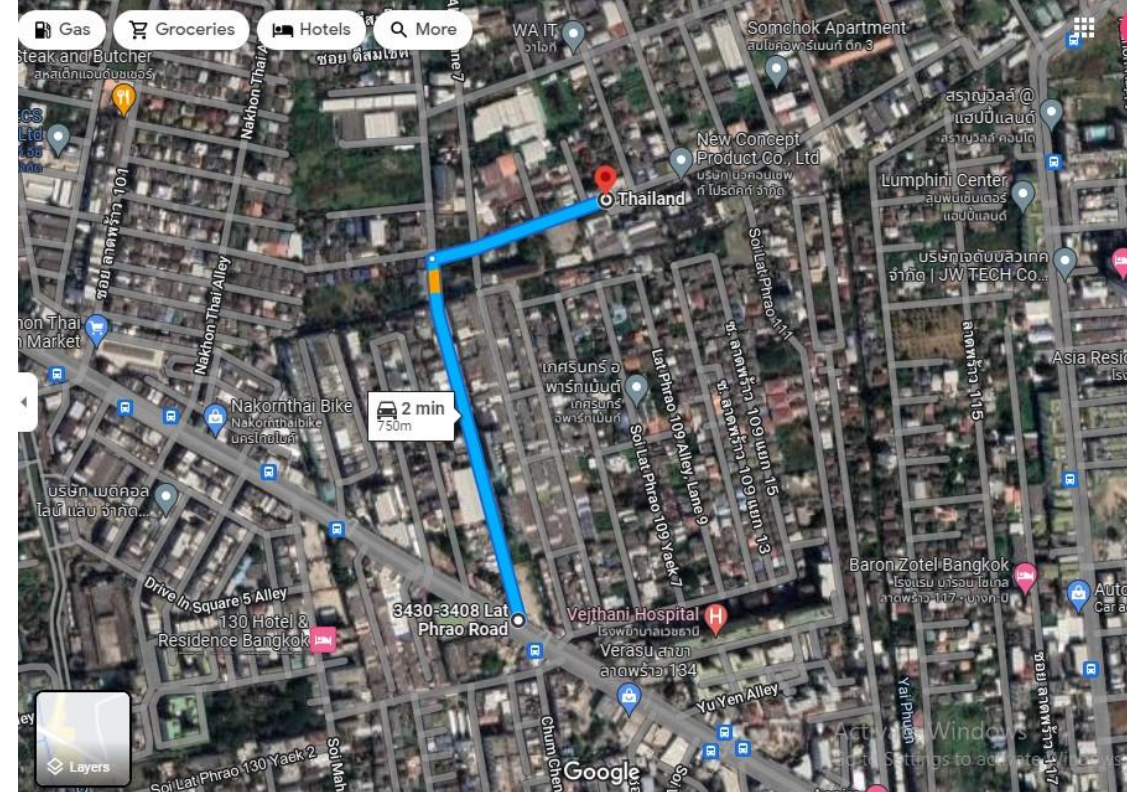

เสนอขายที่ดินซอยลาดพร้าว 107  
แยก 2 จากถนนลาดพร้าวเข้าซอย  
ลาดพร้าว 107 2 นาที  
คลองจั่น บางกะปิ กทม.  
ละติจูด ลองจิจูด  
13.776914, 100.635832  
3-3-98 ไร่  
โฉนดเลขที่ 37400 37401  
190 ล้าน  
โทร 0897873658

## อภิศอยเตี้ยอำเภอสยามประเทศกรุงเทพมหานคร

เป็นหนังสือสำคัญแสดงกรรมสิทธิ์ที่ดิน  
ฉบับที่ ๕๐๖  
ที่ดินแปลงที่ ๕๐๖  
เนื้อที่ ๕๐๖ ตารางวา  
ตั้งอยู่ริมถนนวิภาวดีรังสิต กรุงเทพมหานคร

ที่ดินแปลงที่ ๕๐๖

ผู้ถือกรรมสิทธิ์ที่ดินเป็นสมาชิกตามกฎหมาย และต้องอยู่ในเขต