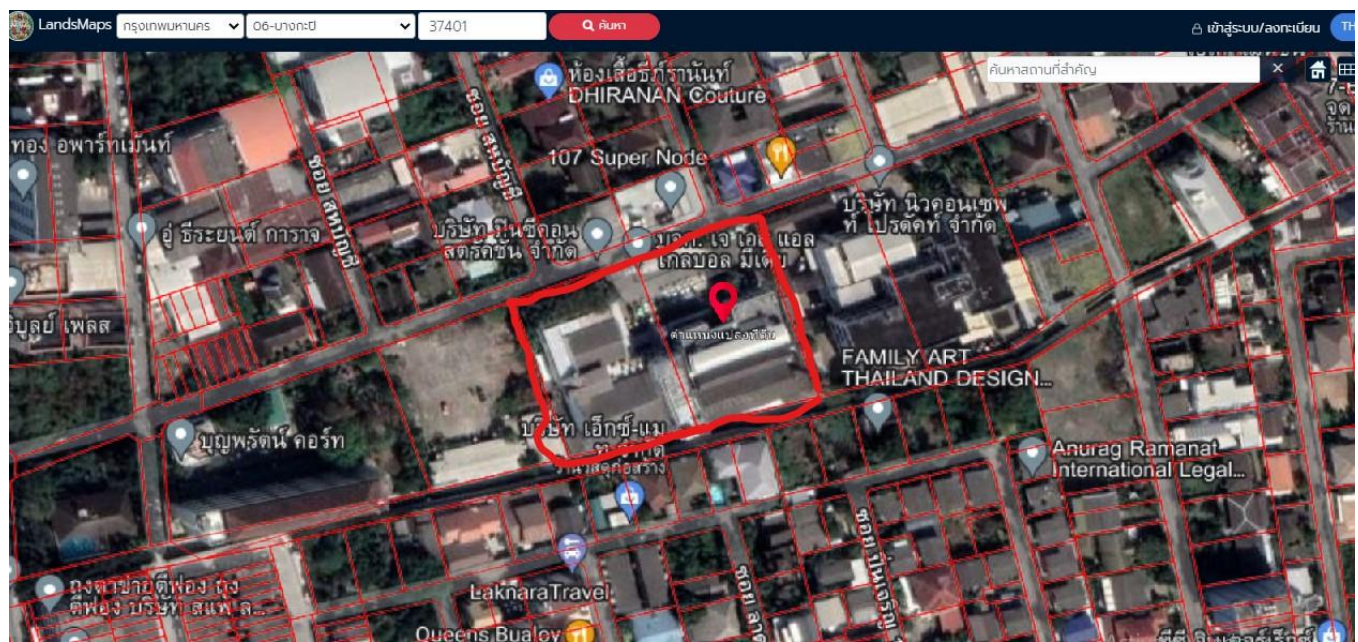

เสนอขายที่ดินซอยลาดพร้าว 107  
แยก 2 จากถนนลาดพร้าวเข้าซอย  
ลาดพร้าว 107 2 นาที  
คลองจั่น บางกะปิ กทม.  
ละติจูด ลองจิจูด  
13.776914, 100.635832  
3-3-98 ไร่  
โฉนดเลขที่ 37400 37401  
190 ล้าน  
โทร 0897873658

## อภิศอยเตี้ยอำเภอสยามประเทศกรุงเทพมหานคร

เป็นหนังสือสำคัญแสดงกรรมสิทธิ์ที่ดิน  
ฉบับที่ ๕๐๖  
ที่ดินแปลงที่ ๕๐๖  
เนื้อที่ ๕๐๖ ตารางวา  
ตั้งอยู่ริมถนนวิภาวดีรังสิต กรุงเทพมหานคร

ที่ดินแปลงที่ ๕๐๖

ผู้ถือกรรมสิทธิ์ที่ดินเป็นสมาชิกตามกฎหมาย และต้องอยู่ในเขต