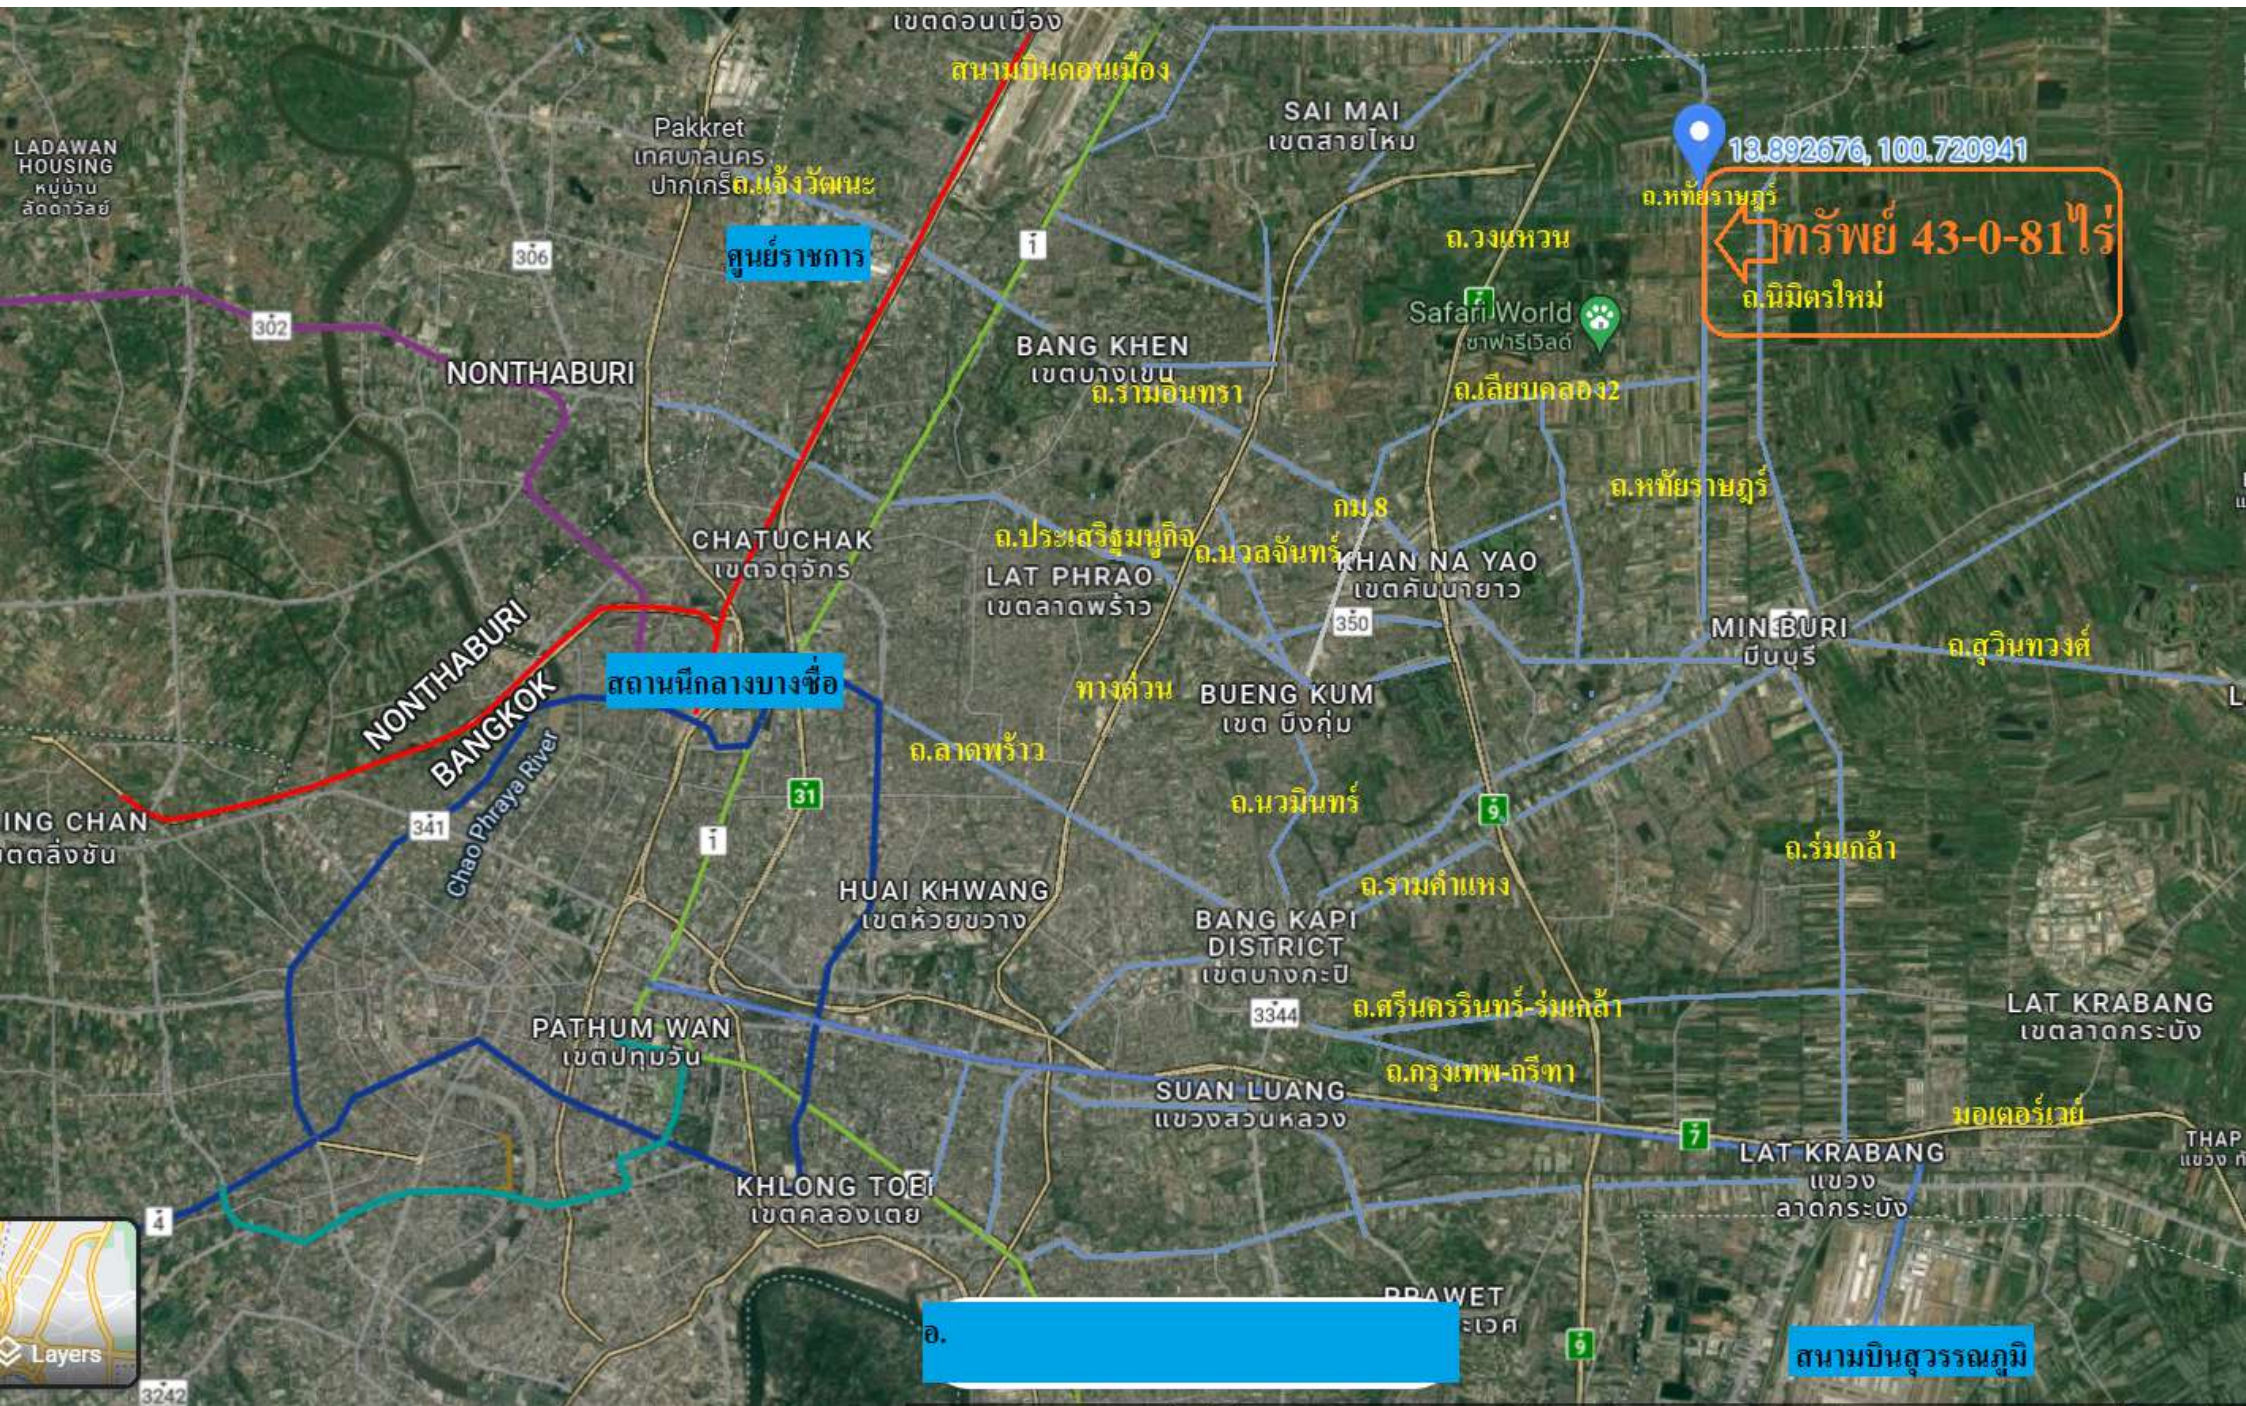

Thị trấn Bình

ตะวันออก

ใต้

มุมมองจากด้านทิศเหนือตำแหน่งตรงกลางที่ดิน

13.892676, 100.720941

โทรศัพท์ 43-0-8119
ณ.นิมิตรใหม่

เขตดอนเมือง

สนามบินดอนเมือง

SAI MAI
เขตสายไหม

Pakkret
เทศบาลนคร
ปากเกร็ด
อ.แจ้งวัฒนะ

ศูนย์ราชการ

อ.วงแหวน

Safari World
ซาฟารีเวิลด์

อ.เลียบบคลอง 12

NONTHABURI

BANG KHEN
เขตบางเขน
อ.รามอินทรา