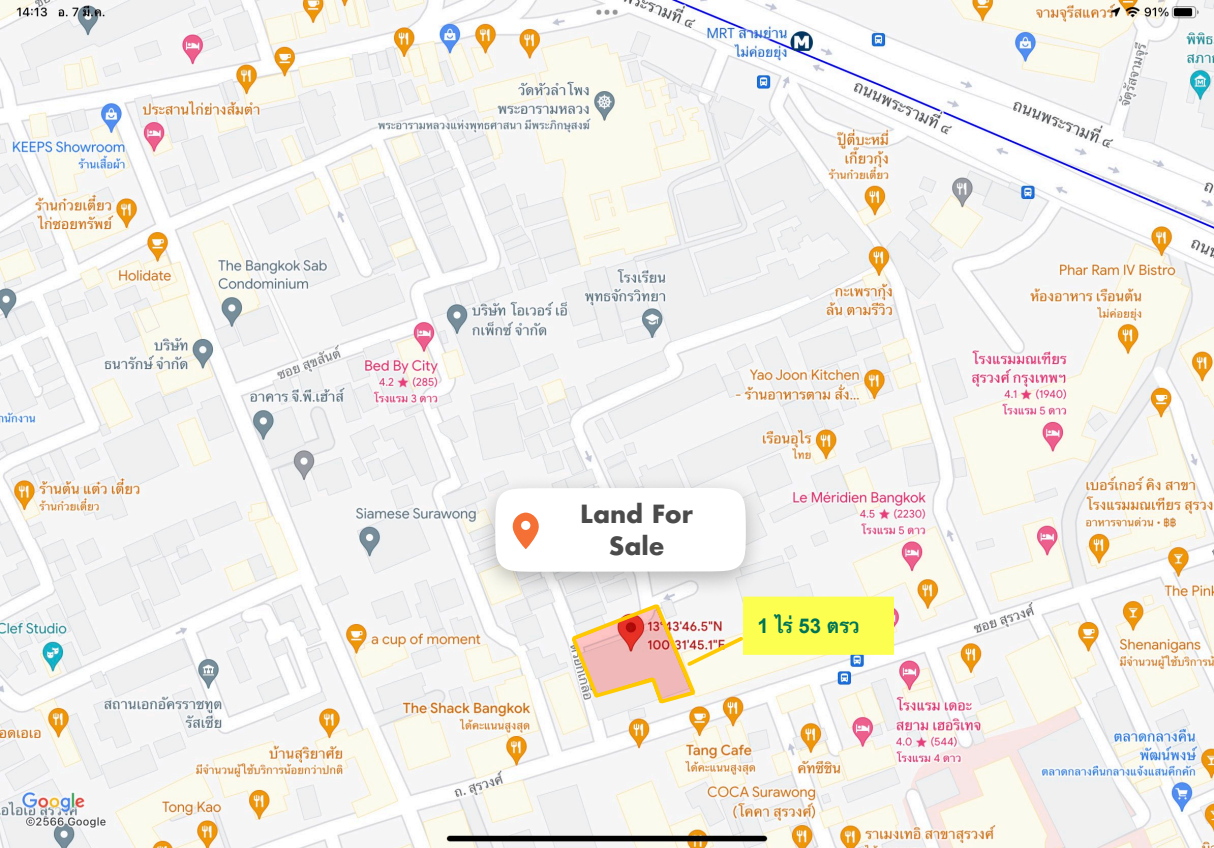

อาคาร ชลสิน

นาโอมิ อินเทอร์เน็ต  
เนชั่นเนล เทรตติ้ง

7-Eleven สาขา ซอย  
ทานตะวัน (00498)  
เปิดชั่วคราว

สยาม คิวซีน  
ไทย

The Tarntawan  
Hotel Surawong  
3.9 ★ (287)  
โรงแรม 3 ดาว

Wah Tech Industrial

Tang Cafe  
ได้คะแนนสูงสุด

**1 ไร่ 53 ตร**

13° 3' 46.5" N  
100° 1' 45.1" E

 **Land For Sale**

**1 ไร่ 53 ตรว**

13° 43' 46.5" N  
100° 31' 45.1" E

The Shack Bangkok

Tang Cafe

COCA Surawong  
(โคคา สุรวงศ์)