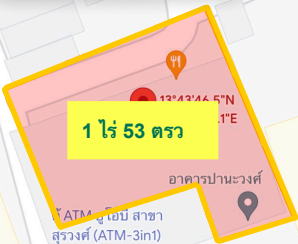

Land For Sale

Every Surawong
4.9 ★ (44)
โรงแรม 3 ดาว

Kamol Architect

SC Surawong Mansion

MagicLikeShop
ร้านวิตามินและอาหารเสริม

Le Méridien Bangkok
4.5 ★
โรงแรม

ซอย สุขสวัสดิ์

VR Digital Co., Ltd
ร้านซอฟต์แวร์คอมพิวเตอร์

เดอะ สุรวงศ์ บาย
ซีวาทัย ฮัฟ ซูน

ATM ซูโอบี สาขา
สุรวงศ์ (ATM-3in1)

Bangkok
Toastmasters Club

อาหารสตรีวาคาอุ

ธนาคารกรุงไทย
สาขาสุรวงศ์
มีจำนวนผู้ใช้บริการในระดับปกติ

The Shack Bangkok
ได้คะแนนสูงสุด

อาคาร ชลสิน

นาโอมิ อินเทอร์เน็ต
เนชั่นเนล เทรตติ้ง

7-Eleven สาขา ซอย
ทานตะวัน (00498)
เปิดชั่วคราว

สยาม คิวซีน
ไทย

The Tarntawan
Hotel Surawong
3.9 ★ (287)
โรงแรม 3 ดาว

Wah Tech Industrial

Tang Cafe
ได้คะแนนสูงสุด

Tawan Bar

ร้านหม้อย ดอกไม้
ตลาดดอกไม้

เตียง สตูดิโอ

Money Gram

THAI GROUP TOWER

สกุลไทย
สุรวงศ์ ทาวเวอร์

X-ONE Currency
Exchange Centre