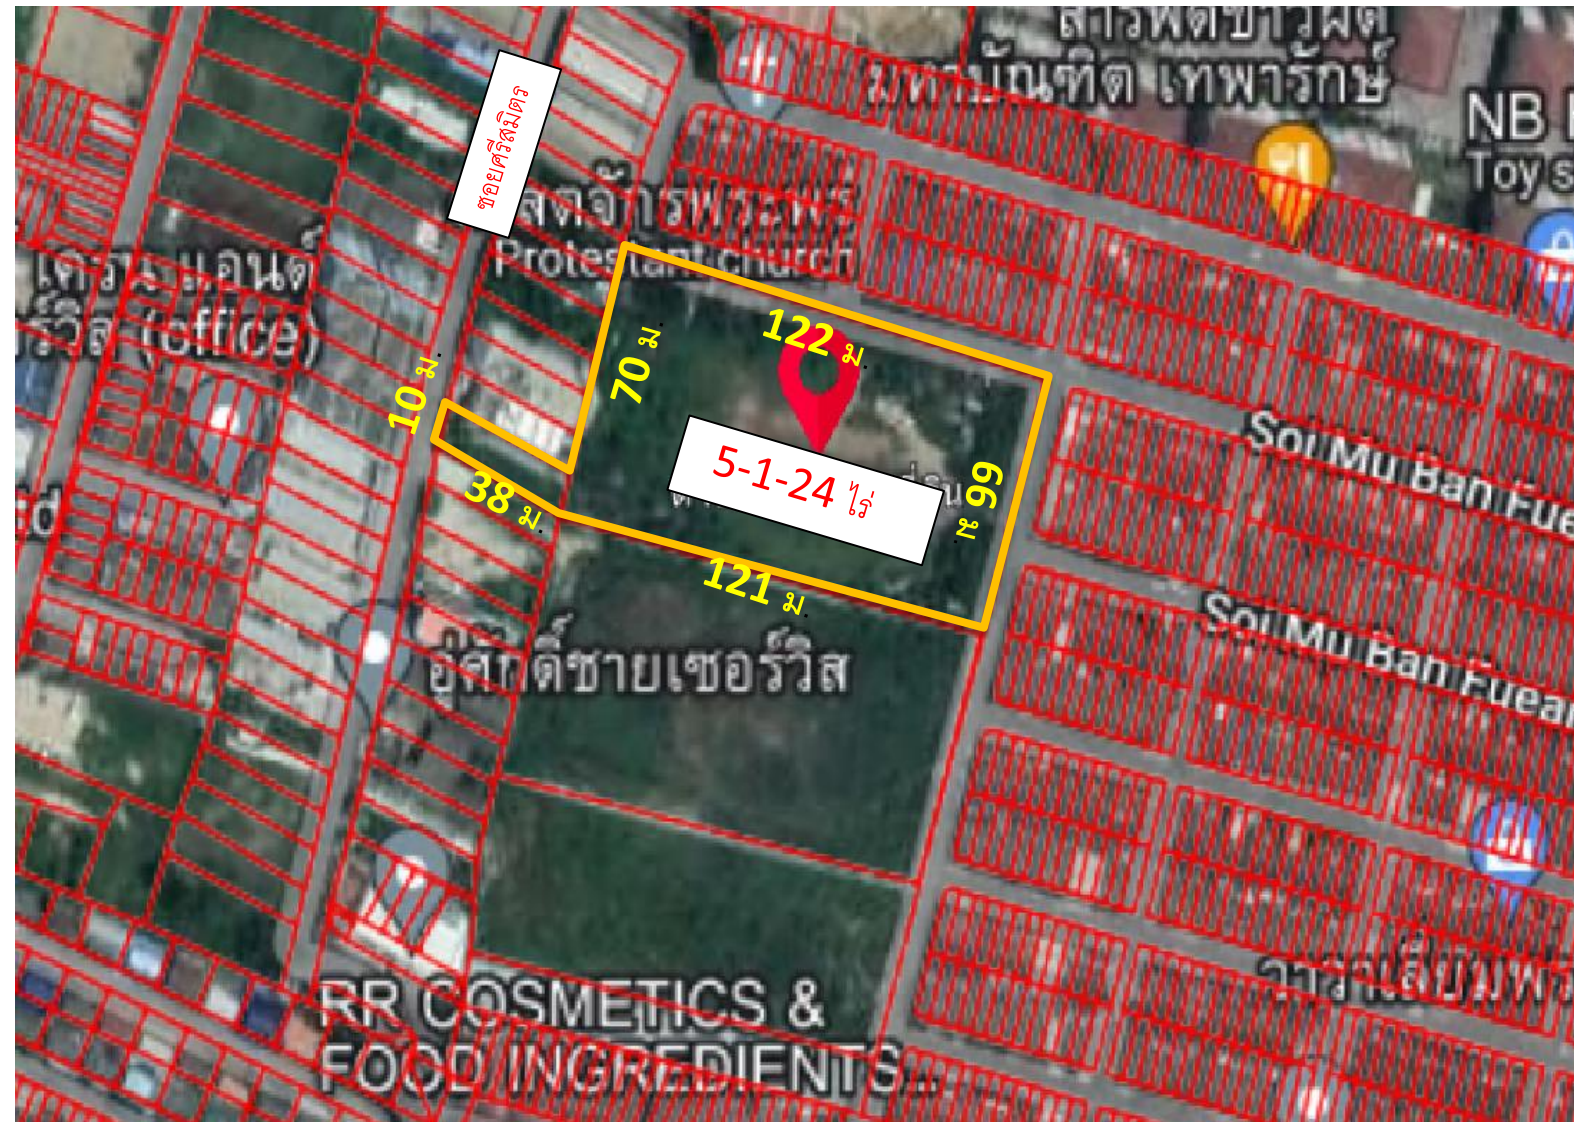

### รายละเอียดที่ดิน

ที่ตั้ง : ซอยศรีสมิตร ถนนเทพารักษ์

GPS. : <https://goo.gl/maps/dCAjrdf5oSJDY6FY7>

เนื้อที่ : 5-1-29 ไร่

หน้ากว้าง : 80 x 122 เมตร

ผังสี : ส้ม

ราคา : 50,000 บาทต่อตารางวา

ราคารวม : 106,200,000 บาท

### ระยะห่างจากที่ตั้งทรัพย์สิน

ห่างจาก ถนนเทพารักษ์ 750 เมตร

ห่างจาก ถนนศรีนครินทร์ 1.4 กม.

ห่างจาก รถไฟฟ้าสถานีศรีเทพา 1.8 กม.

ห่างจาก รถไฟฟ้าสถานีศรีด่าน 2.2 กม.

ที่ดินขาย ถนนเทพารักษ์ ( ซอยศรีสมิตร )

ที่ดินขาย ถนนเทพารักษ์ ( ซอยศรีสมิตร )