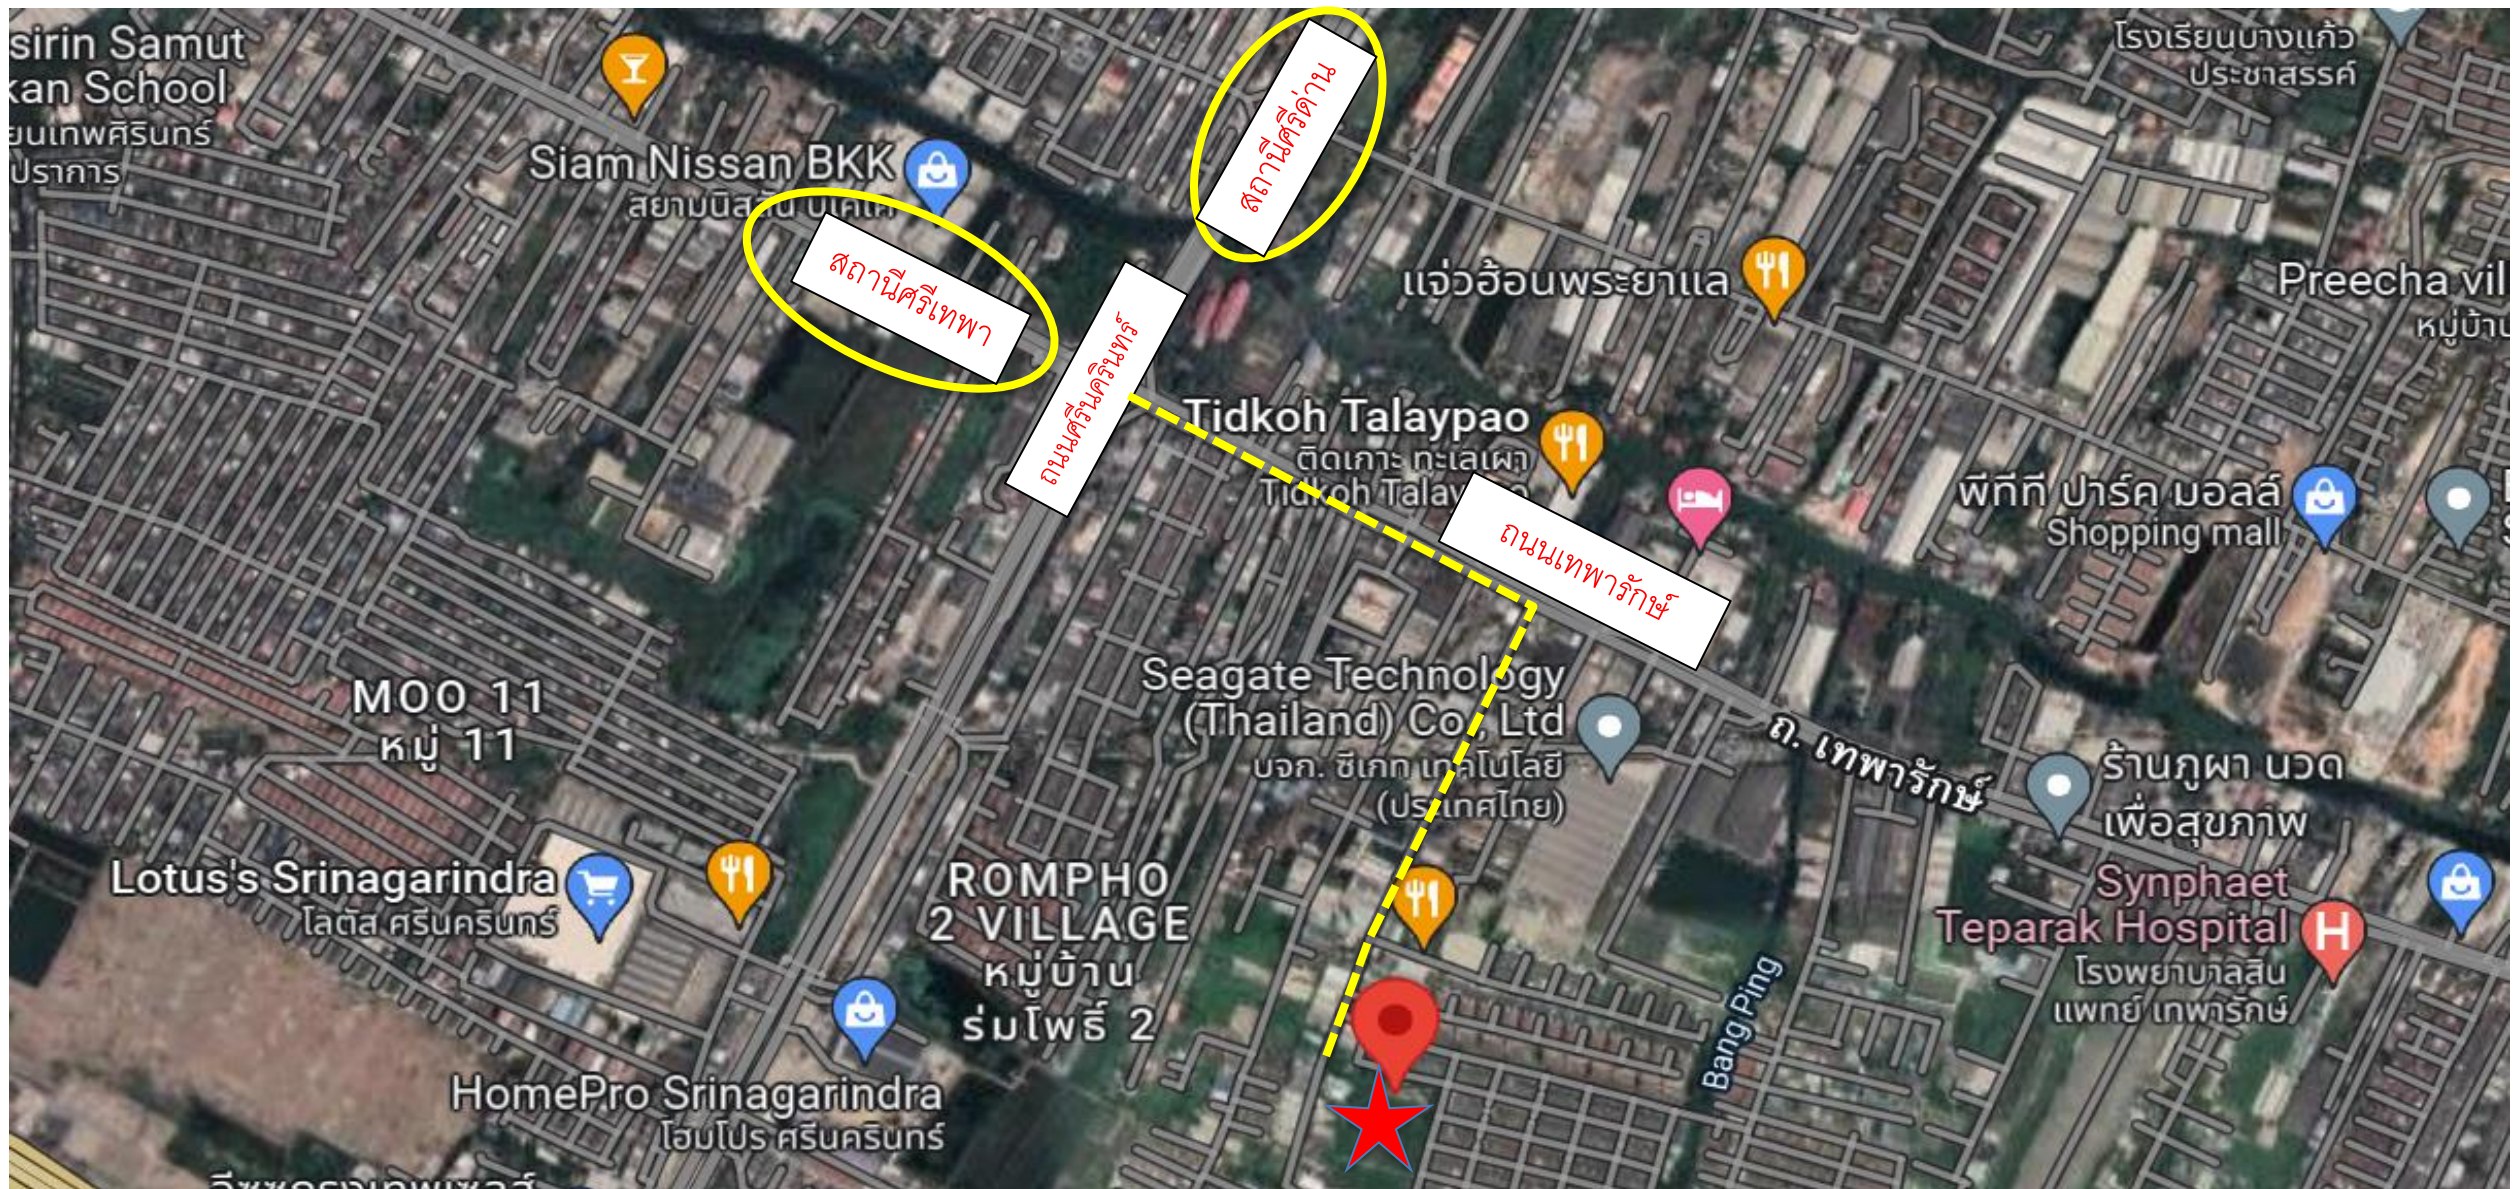

### รายละเอียดที่ดิน

ที่ตั้ง : ซอยศรีสมิตร ถนนเทพารักษ์

GPS. : <https://goo.gl/maps/dCAjrdf5oSJDY6FY7>

เนื้อที่ : 5-1-29 ไร่

หน้ากว้าง : 80 x 122 เมตร

ผังสี : ส้ม

ราคา : 50,000 บาทต่อตารางวา

ราคารวม : 106,200,000 บาท

### ระยะห่างจากที่ตั้งทรัพย์สิน

ห่างจาก ถนนเทพารักษ์ 750 เมตร

ห่างจาก ถนนศรีนครินทร์ 1.4 กม.

ห่างจาก รถไฟฟ้าสถานีศรีเทพา 1.8 กม.

ห่างจาก รถไฟฟ้าสถานีศรีด่าน 2.2 กม.

ที่ดินขาย ถนนเทพารักษ์ ( ซอยศรีสมิตร )

ที่ดินขาย ถนนเทพารักษ์ ( ซอยศรีสมิตร )