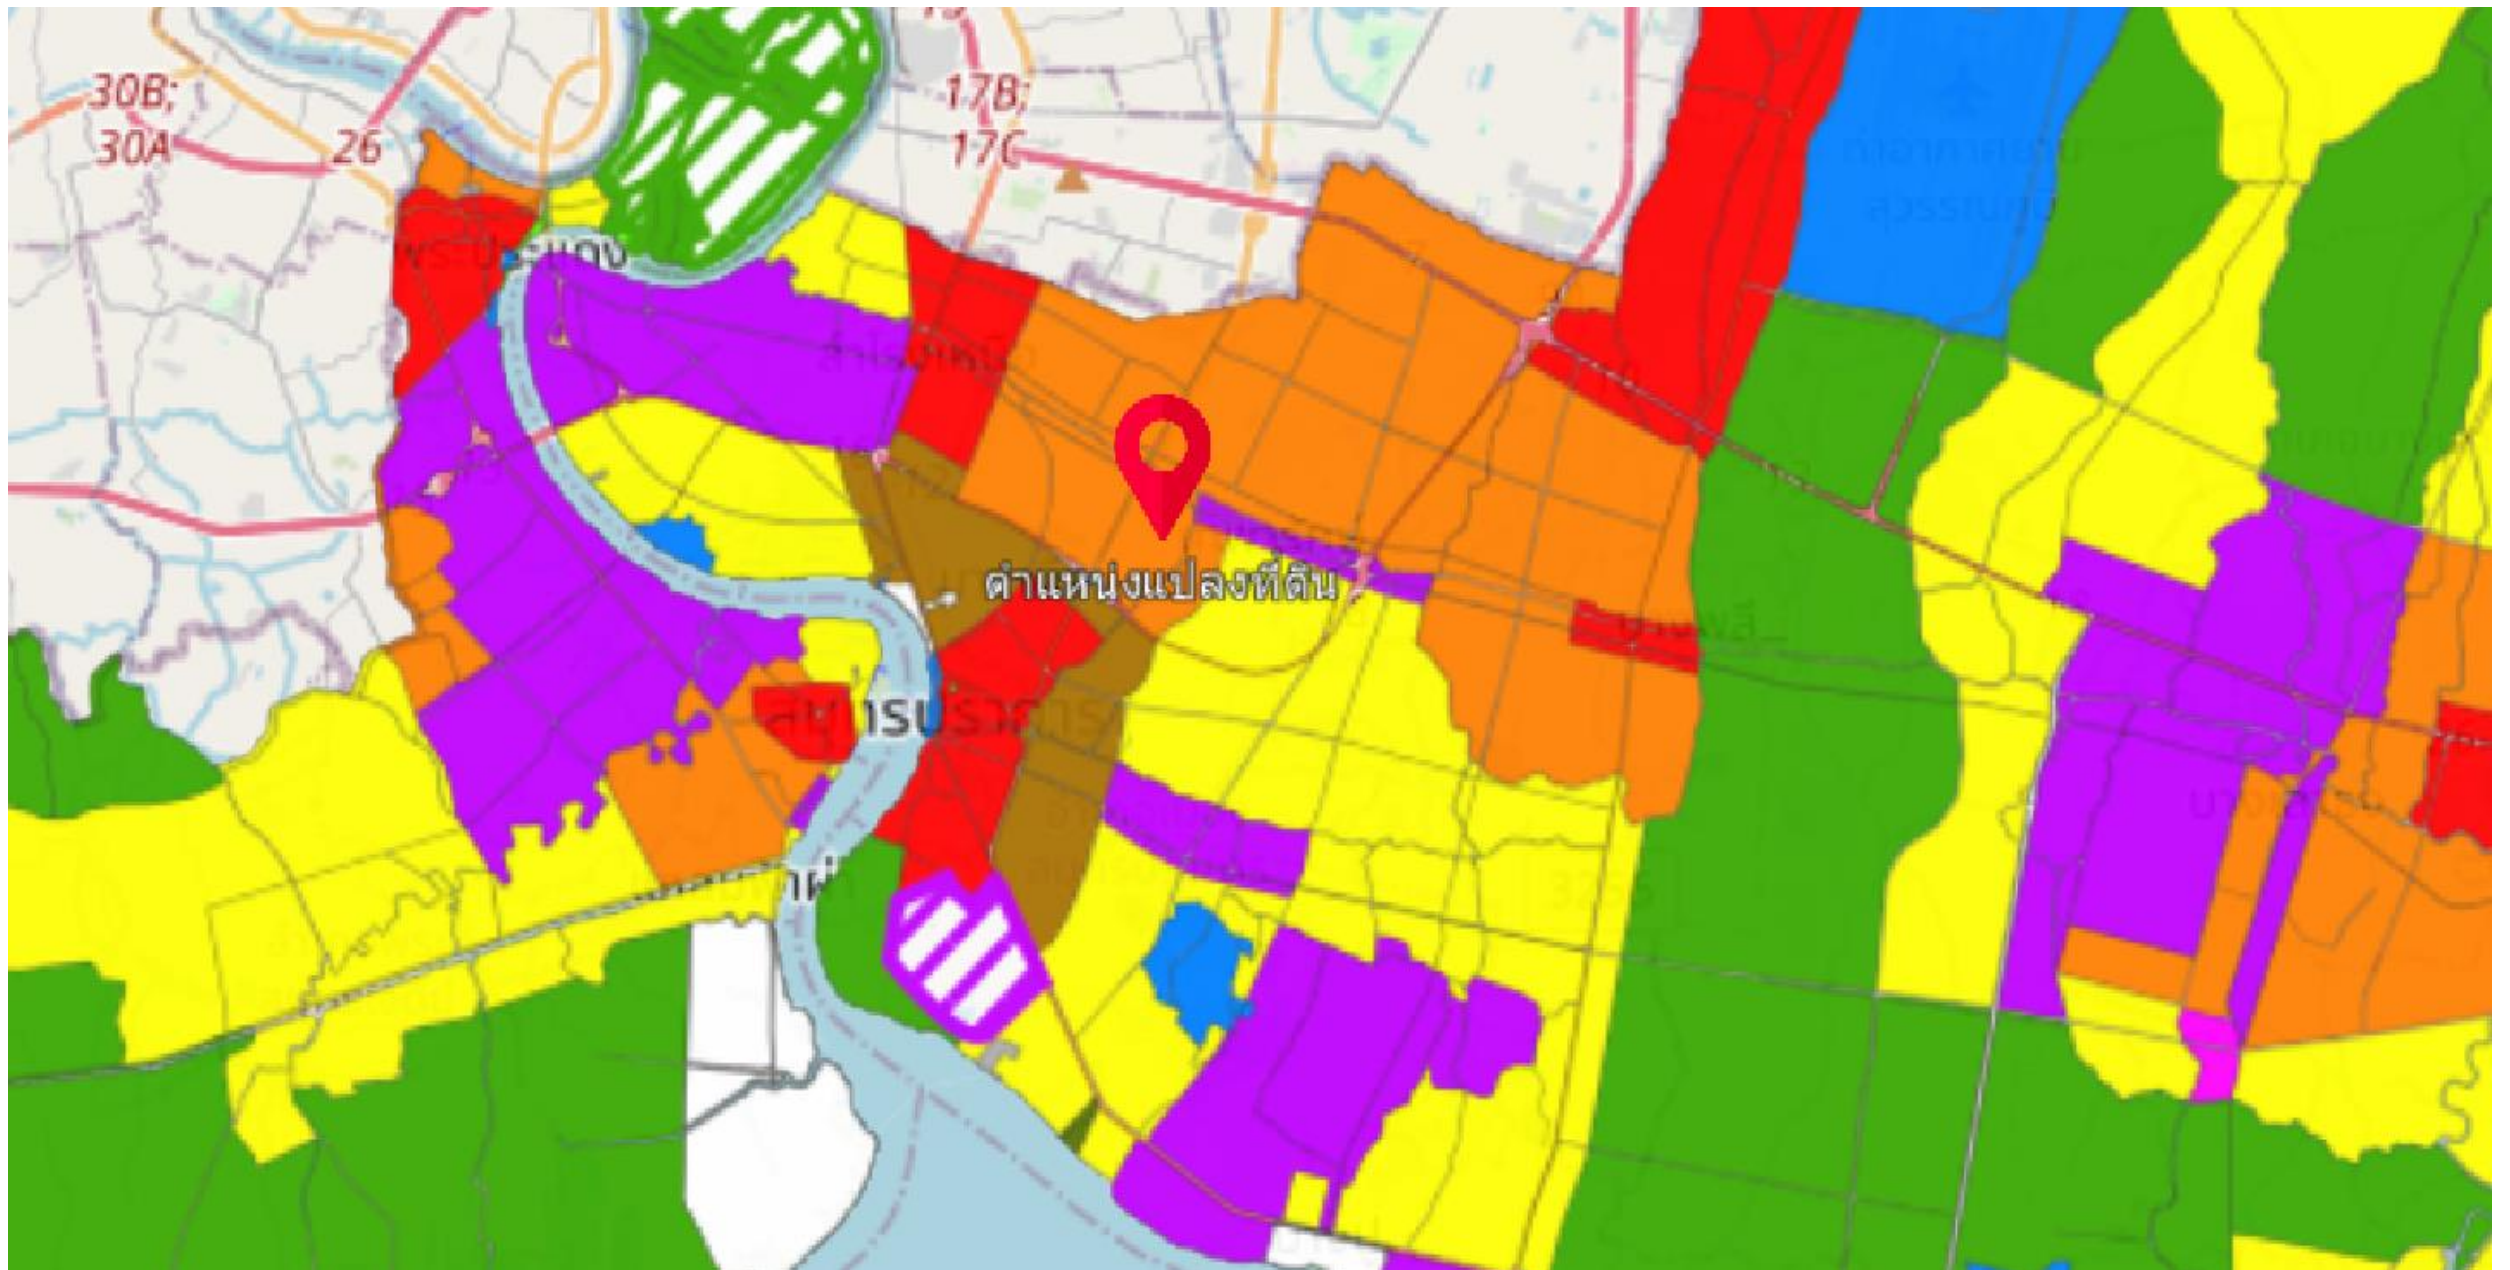

ที่ดินขาย ถนนเทพารักษ์ (ซอยศรีสมิตร)