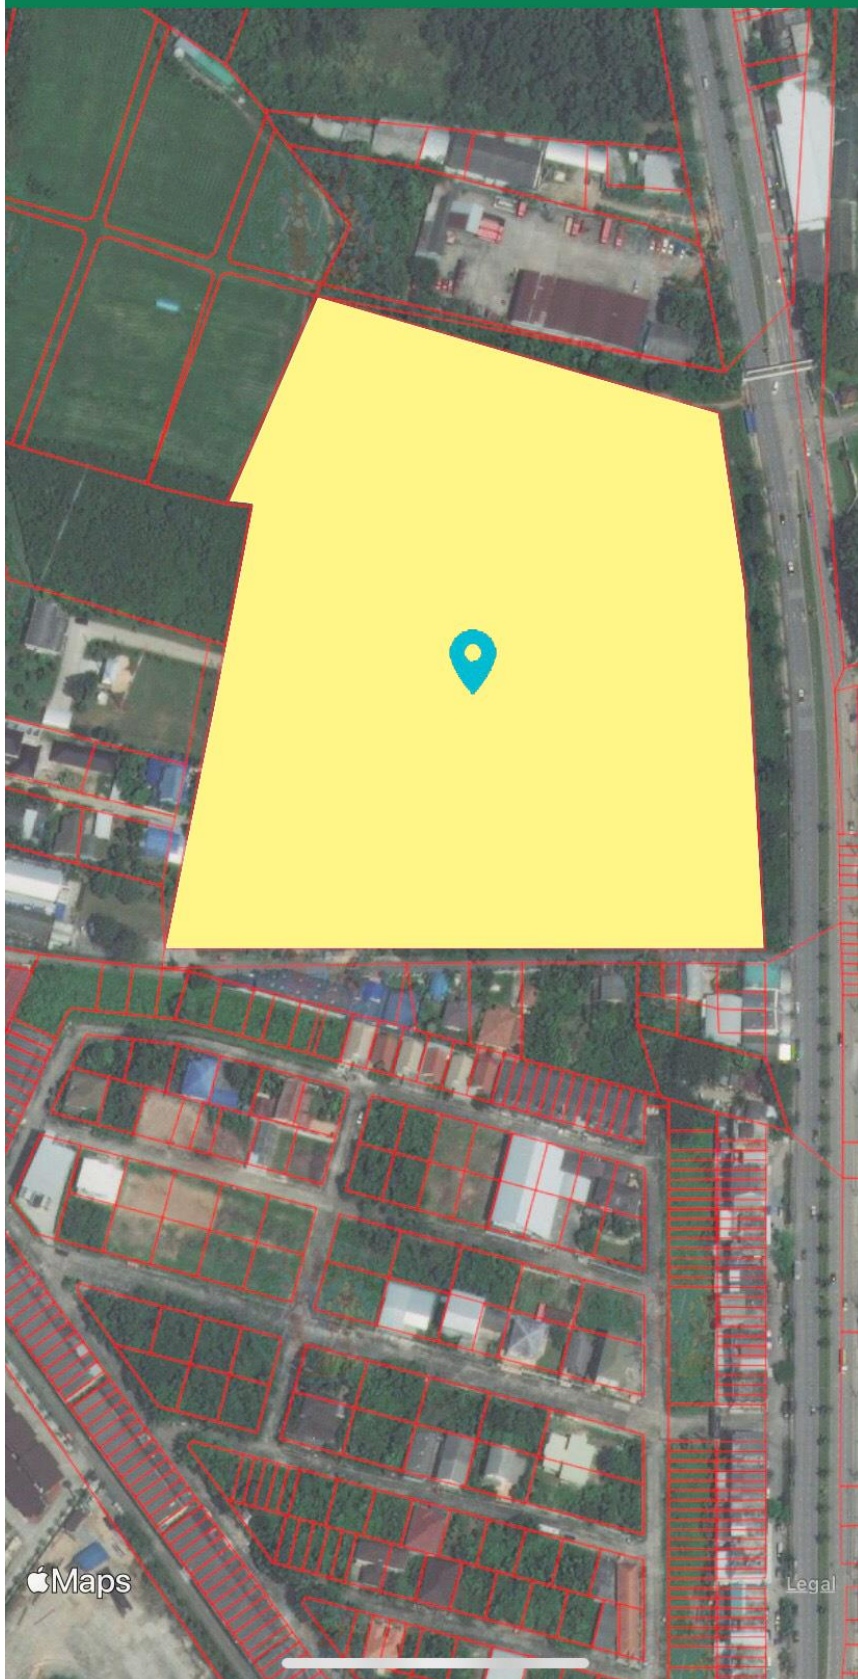

11:40

4G

LandsMaps

Apple Maps

Legal

รายละเอียด

ที่ตั้ง ตรงข้ามประตู 1 มหาวิทยาลัยราชภัฏรำไพพรรณี ถนนรักศักดิ์มงคล ตำบล ท่าช้าง อำเภอเมือง จังหวัดจันทบุรี

Location

23/1 ถนน รักศักดิ์มงคล Amphoe Mueang Chanthaburi, Chang Wat Chanthaburi 22000

<https://goo.gl/maps/f1GqZq5XizSeodjB7>

ราคา ขายยกแปลง ไร่ละ 7 ล้านบาท รวม 241,024,000 บาท (ค่าโอนตามตกลง)

ติดต่อ 093-9966-242 (คุณสรรพร ทรัพย์เกษม) เจ้าของที่

สถานที่ใกล้เคียง

สนามโดρφีกอล์ฟรำไพพรรณี (มหาวิทยาลัยรำไพพรรณี) 150 m

เทศบาล ไลตัส จันทบุรี 6 km

โรงพยาบาลพระปกเกล้า 7 km

ห้างสรรพสินค้าโรบินสัน 8 km