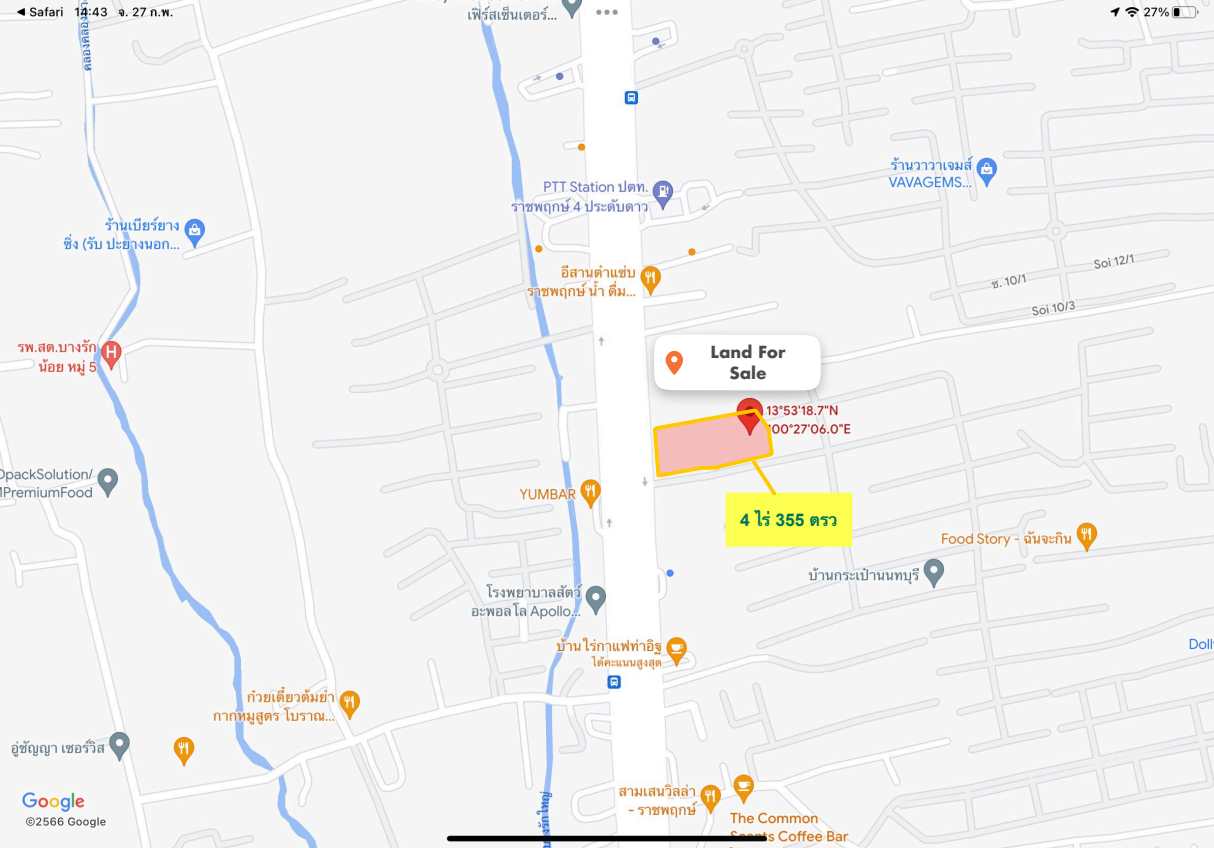

กวงเซียง

ปิดชั่วคราว

ซิดชาติ เรส

หัวรองทส์ บจ

Marvin

Land For Sale

4 ไร่ 355 ตรว

13°53'18.7"N
100°27'06.0"E