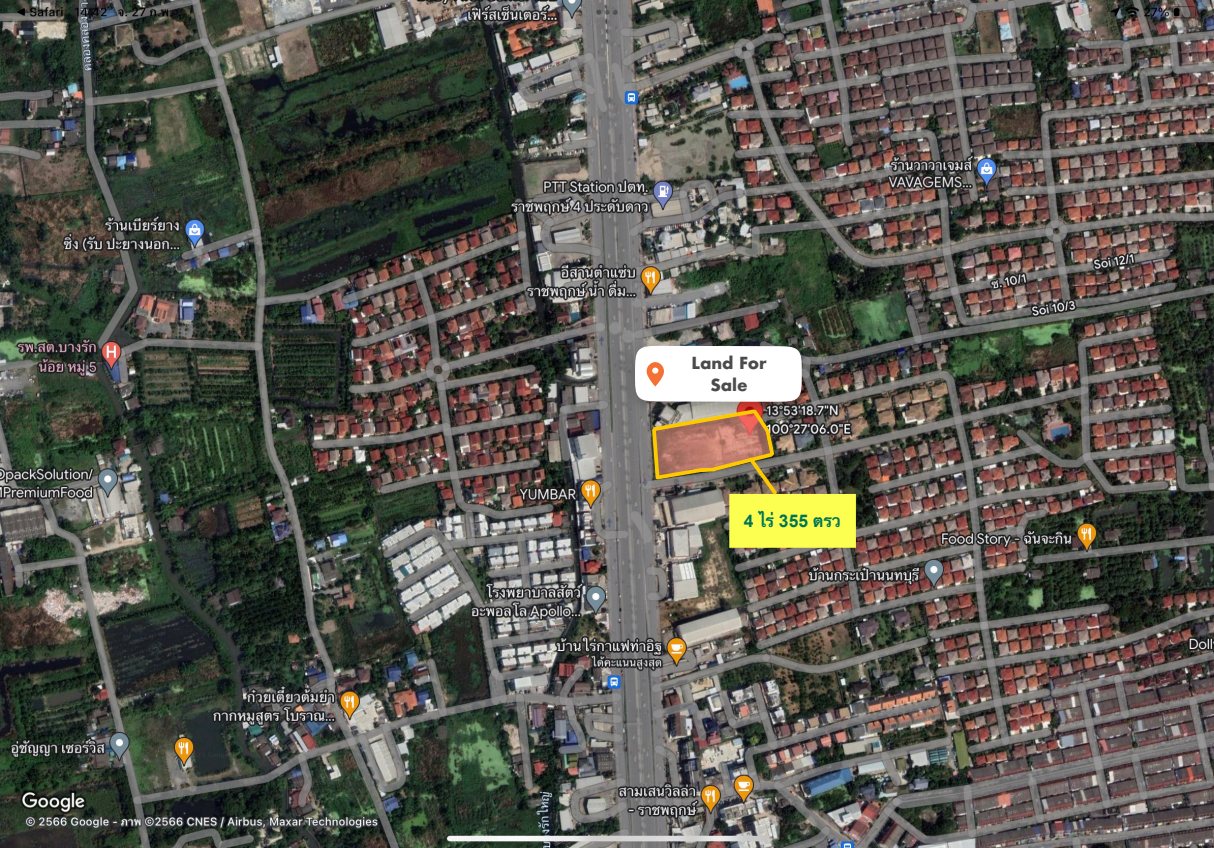

กวงเซียง

ปิดชั่วคราว

ซิดชาติ เรส

หัวรองทส์ บจ

Marvin

Land For Sale

4 ไร่ 355 ตรว

13°53'18.7"N
100°27'06.0"E