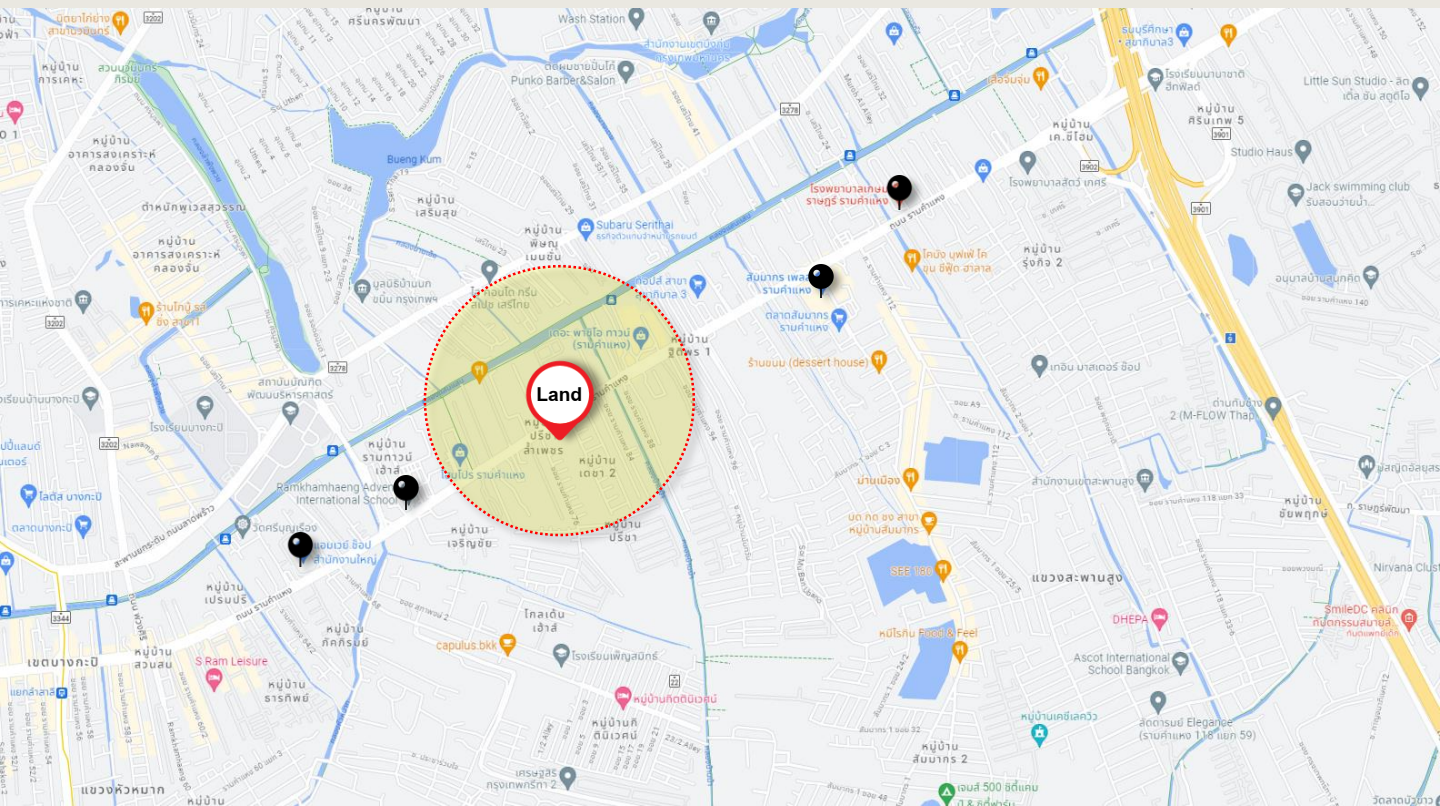

ทรัพย์สินพร้อมขาย 13-1-35 ไร่

Land Sales & Investment Advisory

ที่ดินติดถ.รามคำแหงใกล้สัมมากรเพลส

ติดถนนรามคำแหง ซอย127 แขวงวังทองหลาง เขตบางกะปิ กรุงเทพฯ

LSI040-2023

พื้นที่ทำเลติดถ.รามคำแหง แวดล้อมด้วยห้างสรรพสินค้า, โรงพยาบาลชั้นนำ, โรงเรียนนานาชาติ และจุดขึ้นลงมอเตอร์เวย์สาย7 เหมาะสำหรับทำโครงการจัดสรร, โครงการเชิงพาณิชย์

ราคาขาย : 190,000 บาทต่อตารางวา

ขนาดพื้นที่รวม	13-1-35 ไร่ (5,335 ตารางวา)
หน้ากว้างติดถนน	30 x 438 เมตร
กายภาพพื้นที่	ที่ดินเปล่า ทรงสี่เหลี่ยม
การใช้ประโยชน์	อยู่อาศัยหนาแน่นปานกลาง
ผังเมือง	สีเหลือง ย.3
FAR	3.5 : 1
OSR	8.5%
ราคารวม	1,013,650,000.- บาท

Scan for location

GPS: 13.770969, 100.664125

สถานที่ใกล้เคียง

- 1.1 KM – สัมมากรเพลส รามคำแหง
- 2.3 KM – รถไฟฟ้าแยกลำสาส์
- 2.4 KM – Motorway 7
- 2.9 KM – โรงเรียนนานาชาติอีทีพีลด์
- 3.2 KM – รพ.รามคำแหง

เงื่อนไขราคา

- ค่าธรรมเนียมการโอน
- ผู้ซื้อและผู้ขาย 50:50
- ภาษีที่ดินและอื่นๆ
- ผู้ขายชำระ

Pipat Yutinorn
Mobile: 095-159-6325
pipat.yutinorn@th.knightfrank.com

Piriya Srisuan
Mobile: 093-662-6391
piriya.srisuan@th.knightfrank.com