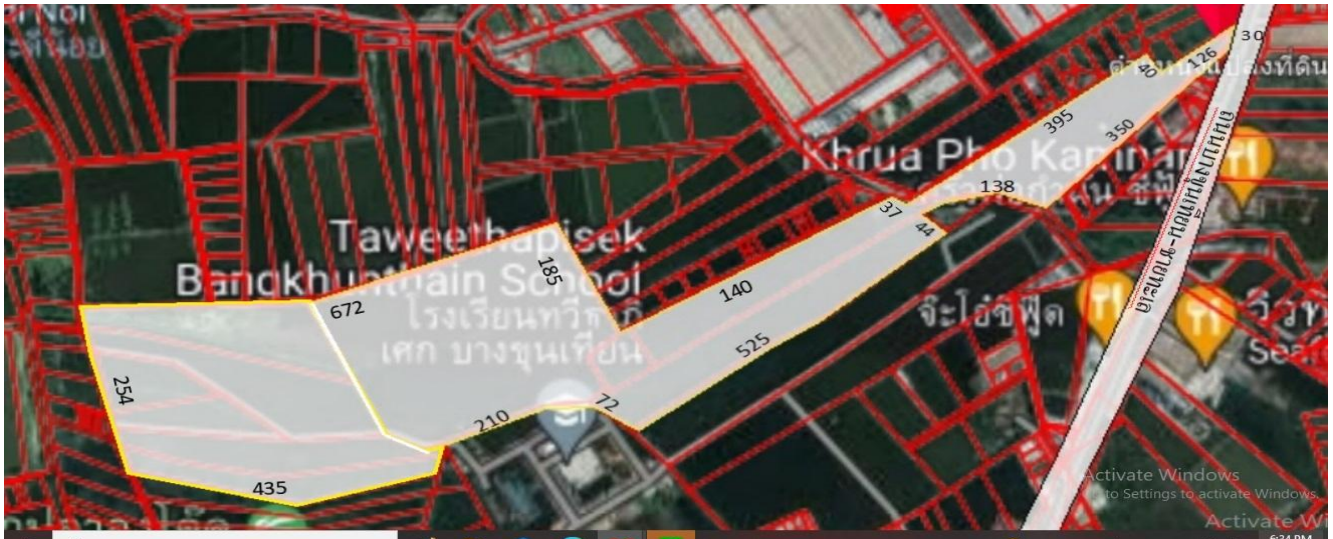

ที่ดิน 170-2-86.1 ไร่ (68,286.1 ตารางวา) ติดถนนบางขุนเทียน-ชายทะเล

แขวงท่าข้ามเขตบางขุนเทียน กทม. หน้ากว้างติดถนน 30 เมตร ราคาตารางวาละ 10,000 บาท
ไร่ละ 4,000,000 บาท ราคารวม 682,861,000 บาท

- * ใกล้โรงพยาบาลผู้สูงอายุ 2 กม.
 - * ใกล้โลตัสพระราม 2 ประมาณ 8 กม.
 - * ใกล้โรงพยาบาลนครธน ประมาณ 8.5 กม.
 - * ใกล้บิ๊กซีพระราม 2 ประมาณ 9 กม.
 - * ใกล้ห้างเซ็นทรัลพระราม 2 ประมาณ 9 กม.
- ติดต่อคุณมงคล โทร 086-906-1599

แนวเขตที่ดินครับ

สภาพที่ดิน

สภาพที่ดินเป็นบ่อเลี้ยงปลา

สภาพถนนหน้าที่ติดสวนอาหารเรืองฤทธิ์ชีฟูด

แผนที่

ระวาง