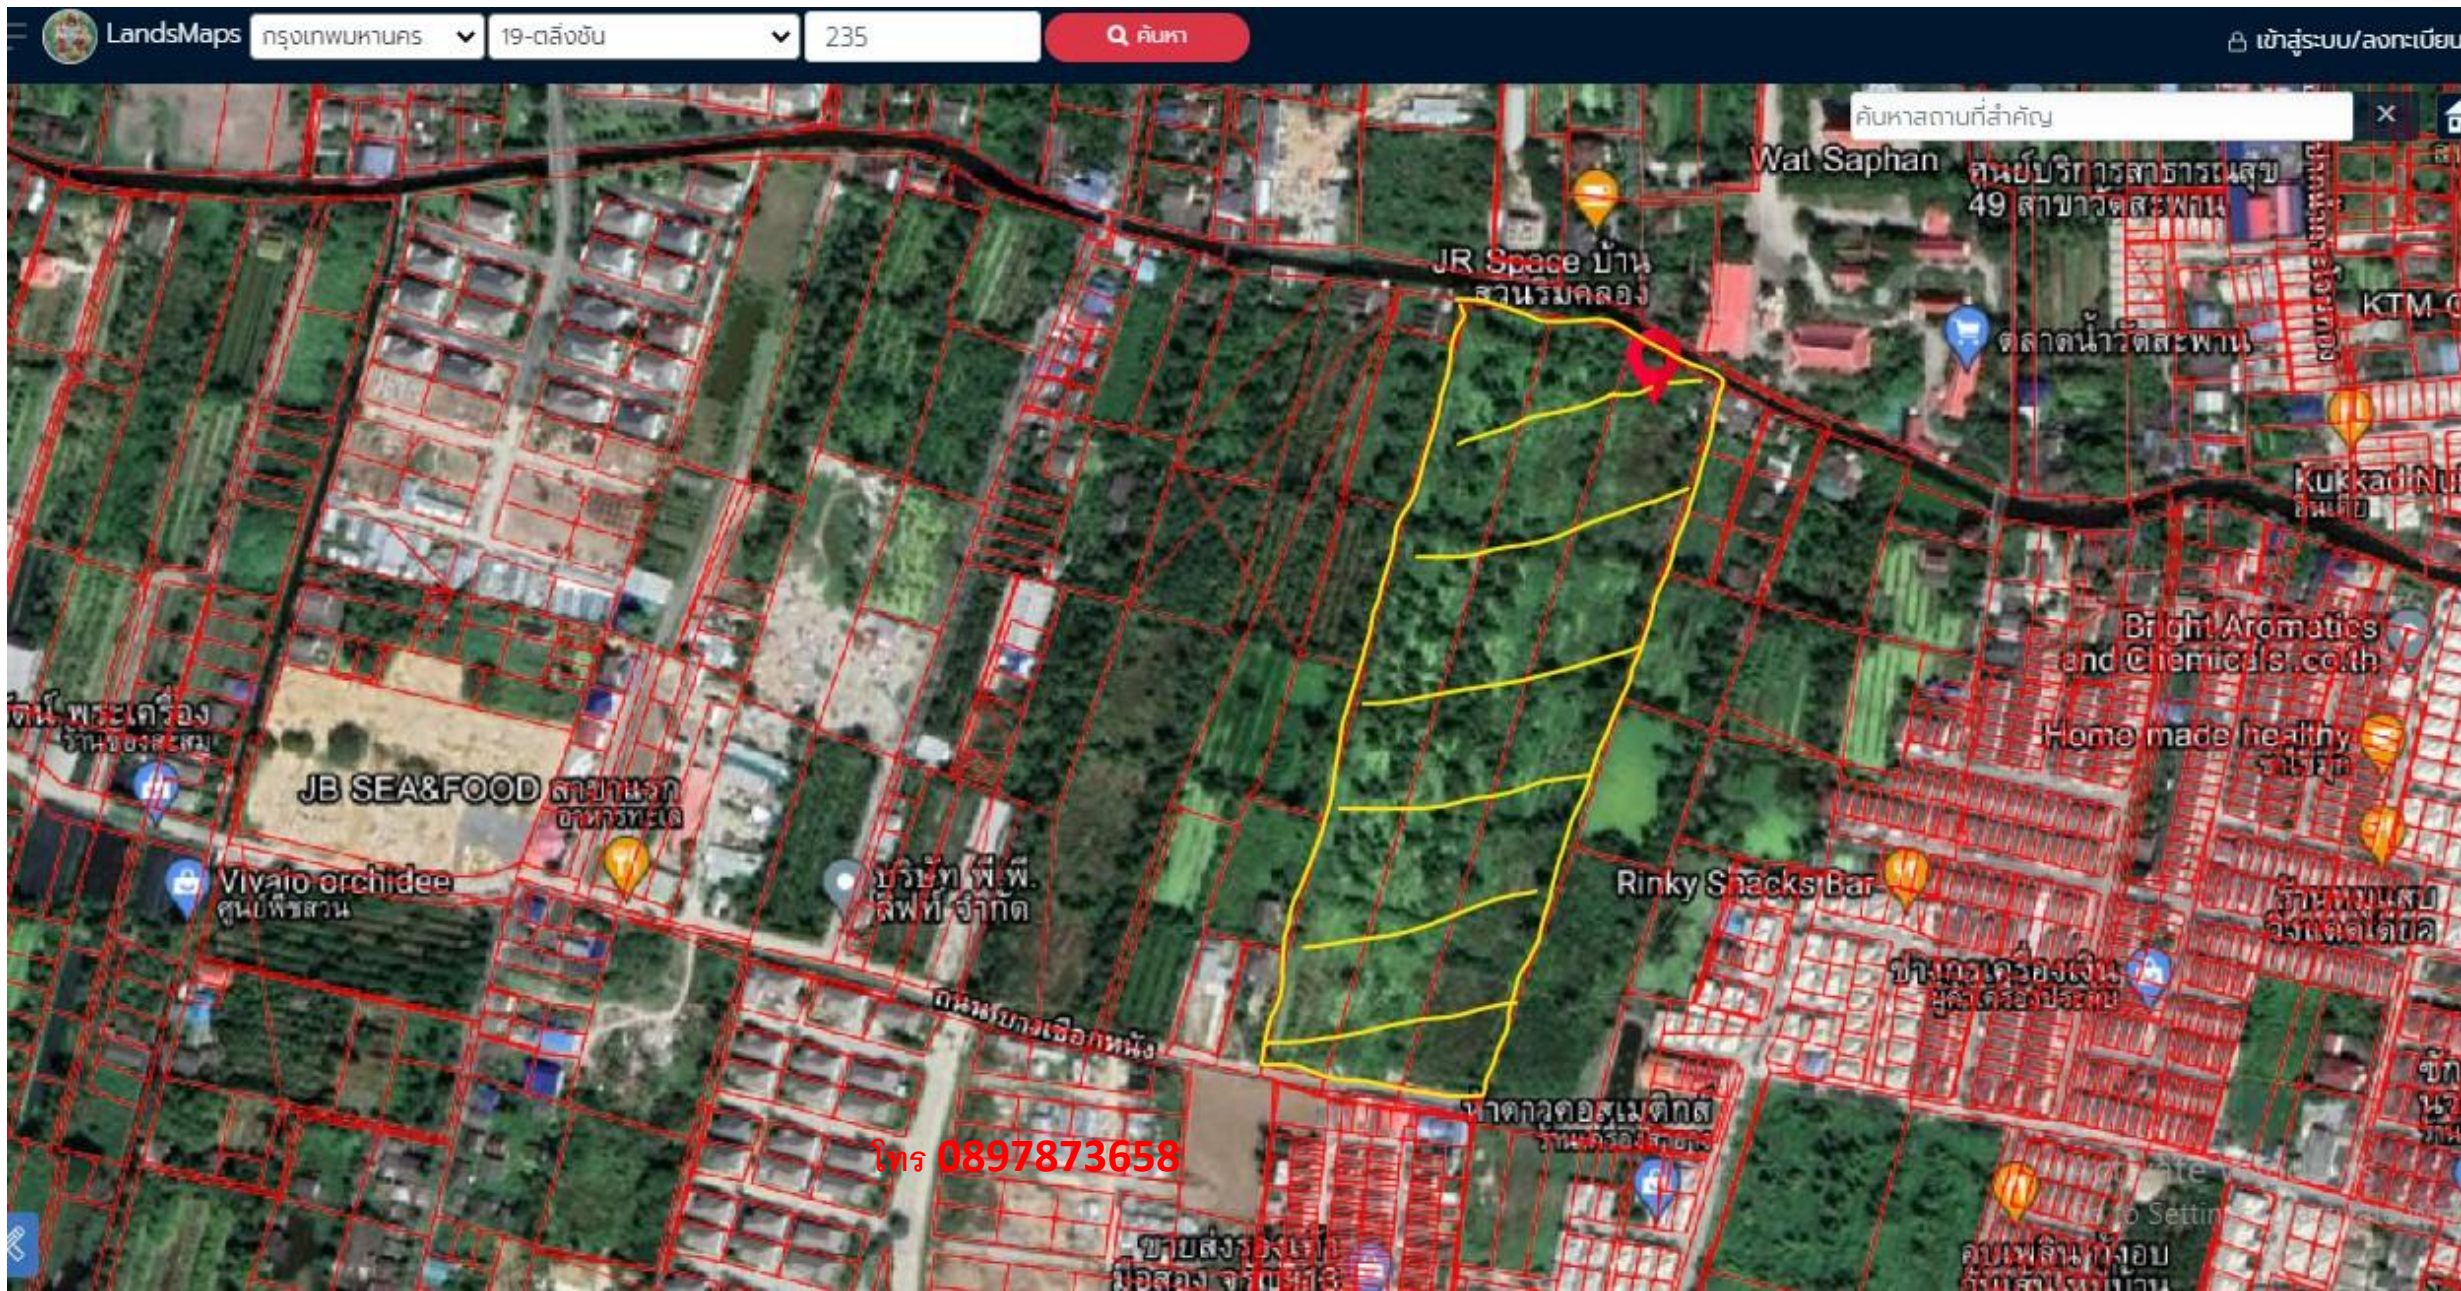

ทางไปที่ดิน

จากถนนพุทธมณฑลสาย1เข้าสู่ถนนบางเชือกหนัง1กิโลเมตรถึงที่ดิน
(6นาที่จากถนนบรมราชชนนี)

โทร 0897873658

หน้ากว้างติดถนนบางเชือกหนัง 105 ม ลึก 400m (3แปลงติดกัน โฉนดเลขที่235,236,237) รวม28ไร่2งาน 10.9ล้าน/ไร่