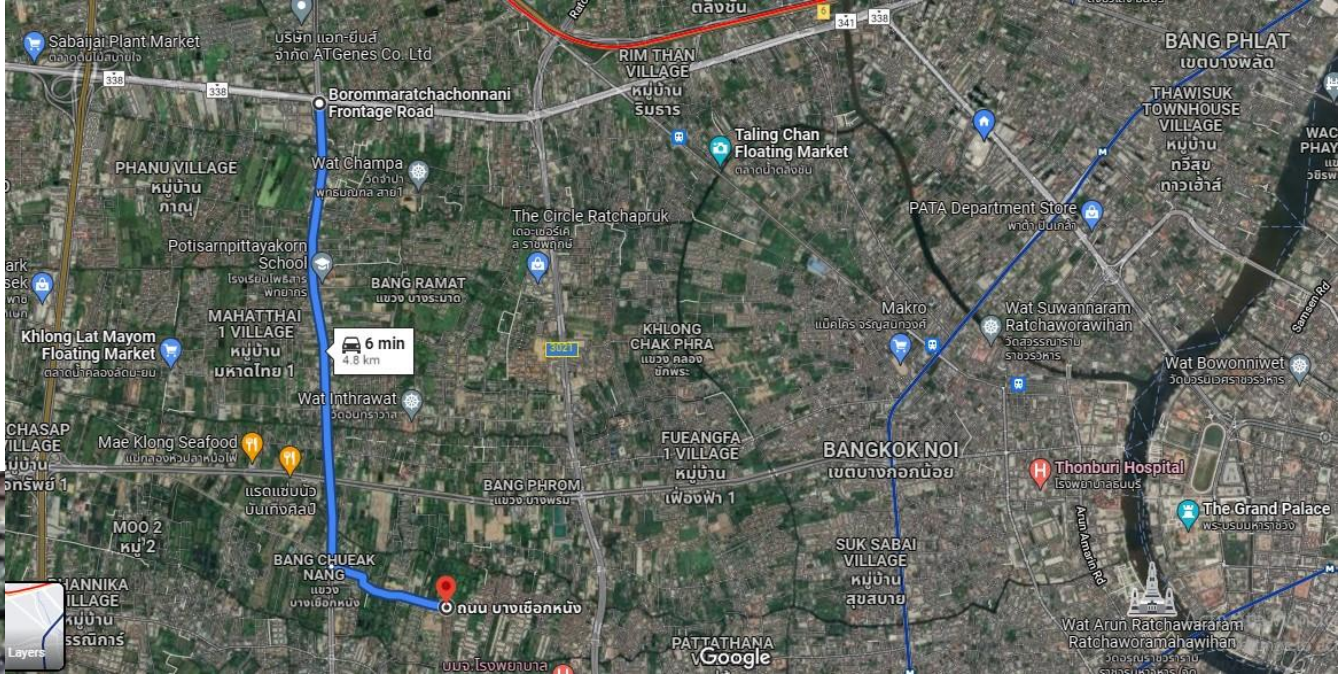

ทางไปที่ดิน

จากถนนพุทธมณฑลสาย1เข้าสู่ถนนบางเชือกหนัง1กิโลเมตรถึงที่ดิน
(6นาที่จากถนนบรมราชชนนี)

โทร 0897873658

หน้ากว้างติดถนนบางเชือกหนัง 105 ม ลึก 400m (3แปลงติดกัน โฉนดเลขที่235,236,237) รวม28ไร่2งาน 10.9ล้าน/ไร่