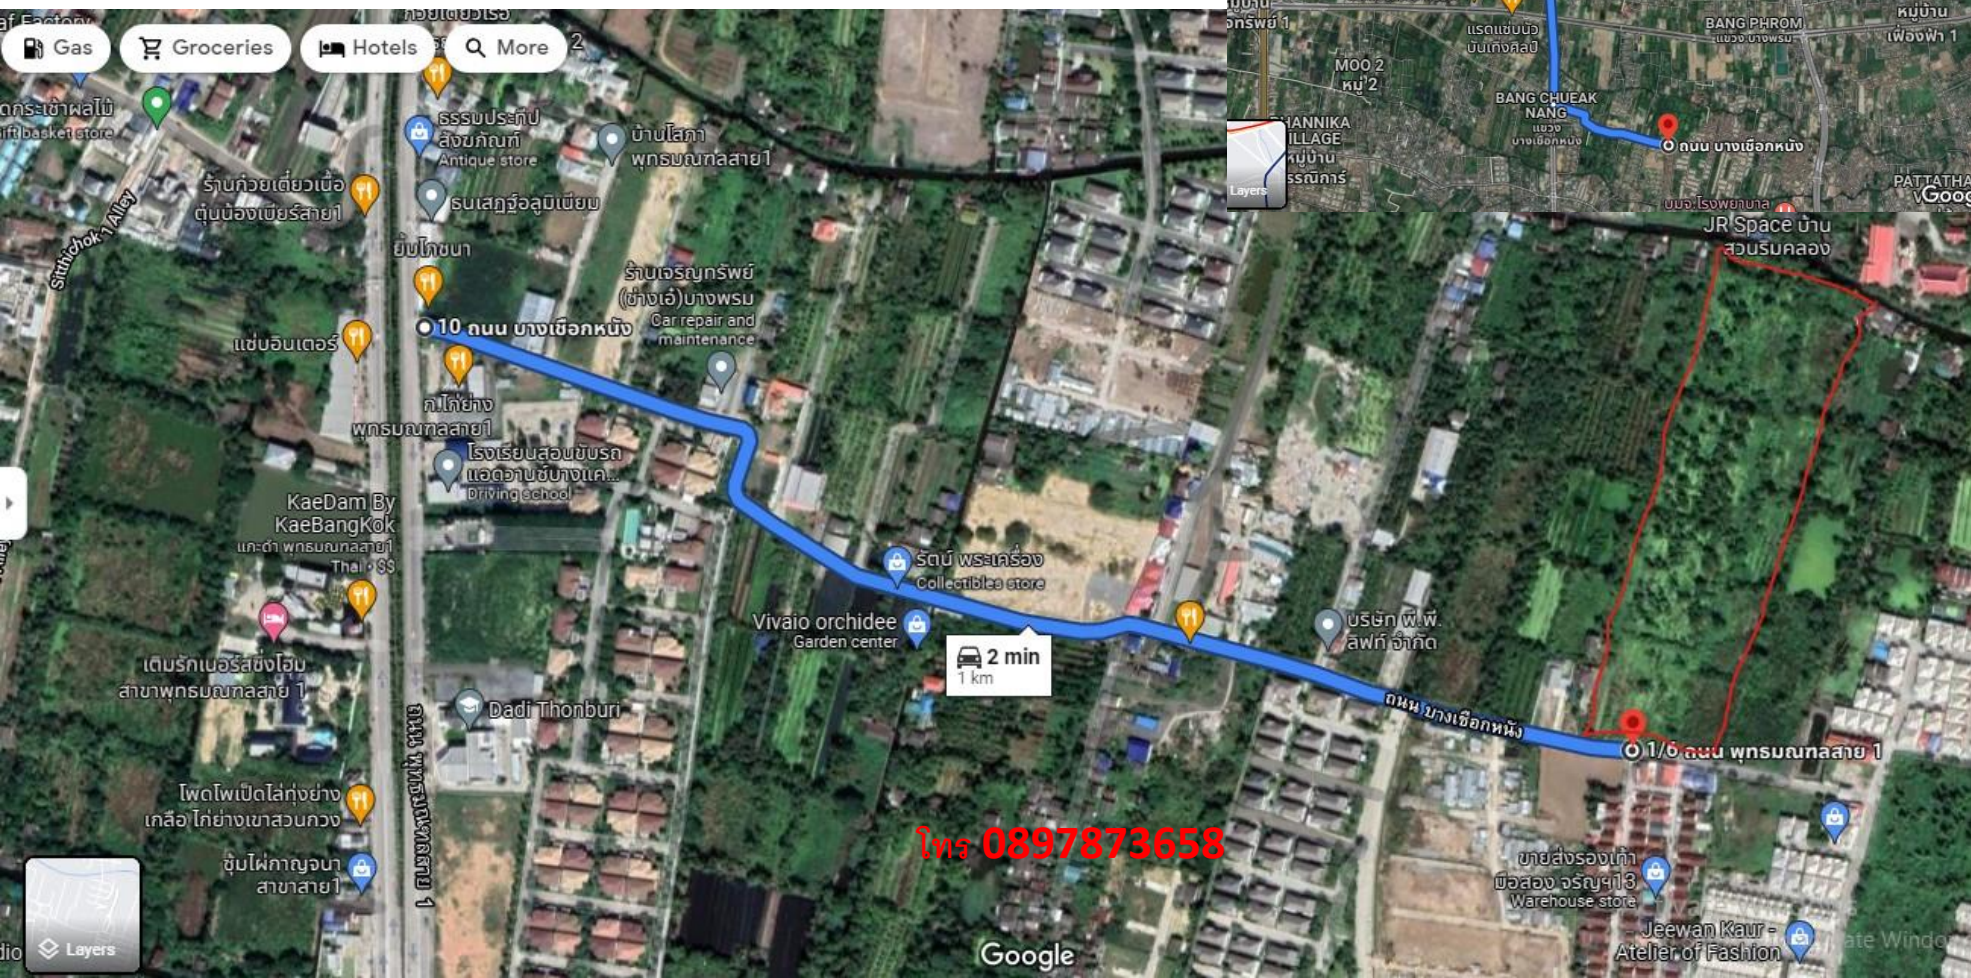

ทางไปที่ดิน

จากถนนพุทธมณฑลสาย1เข้าสู่ถนนบางเชือกหนัง1กิโลเมตรถึงที่ดิน
(6นาที่จากถนนบรมราชชนนี)

โทร 0897873658

หน้ากว้างติดถนนบางเชือกหนัง 105 ม ลึก 400m (3แปลงติดกัน โฉนดเลขที่235,236,237) รวม28ไร่2งาน 10.9ล้าน/ไร่