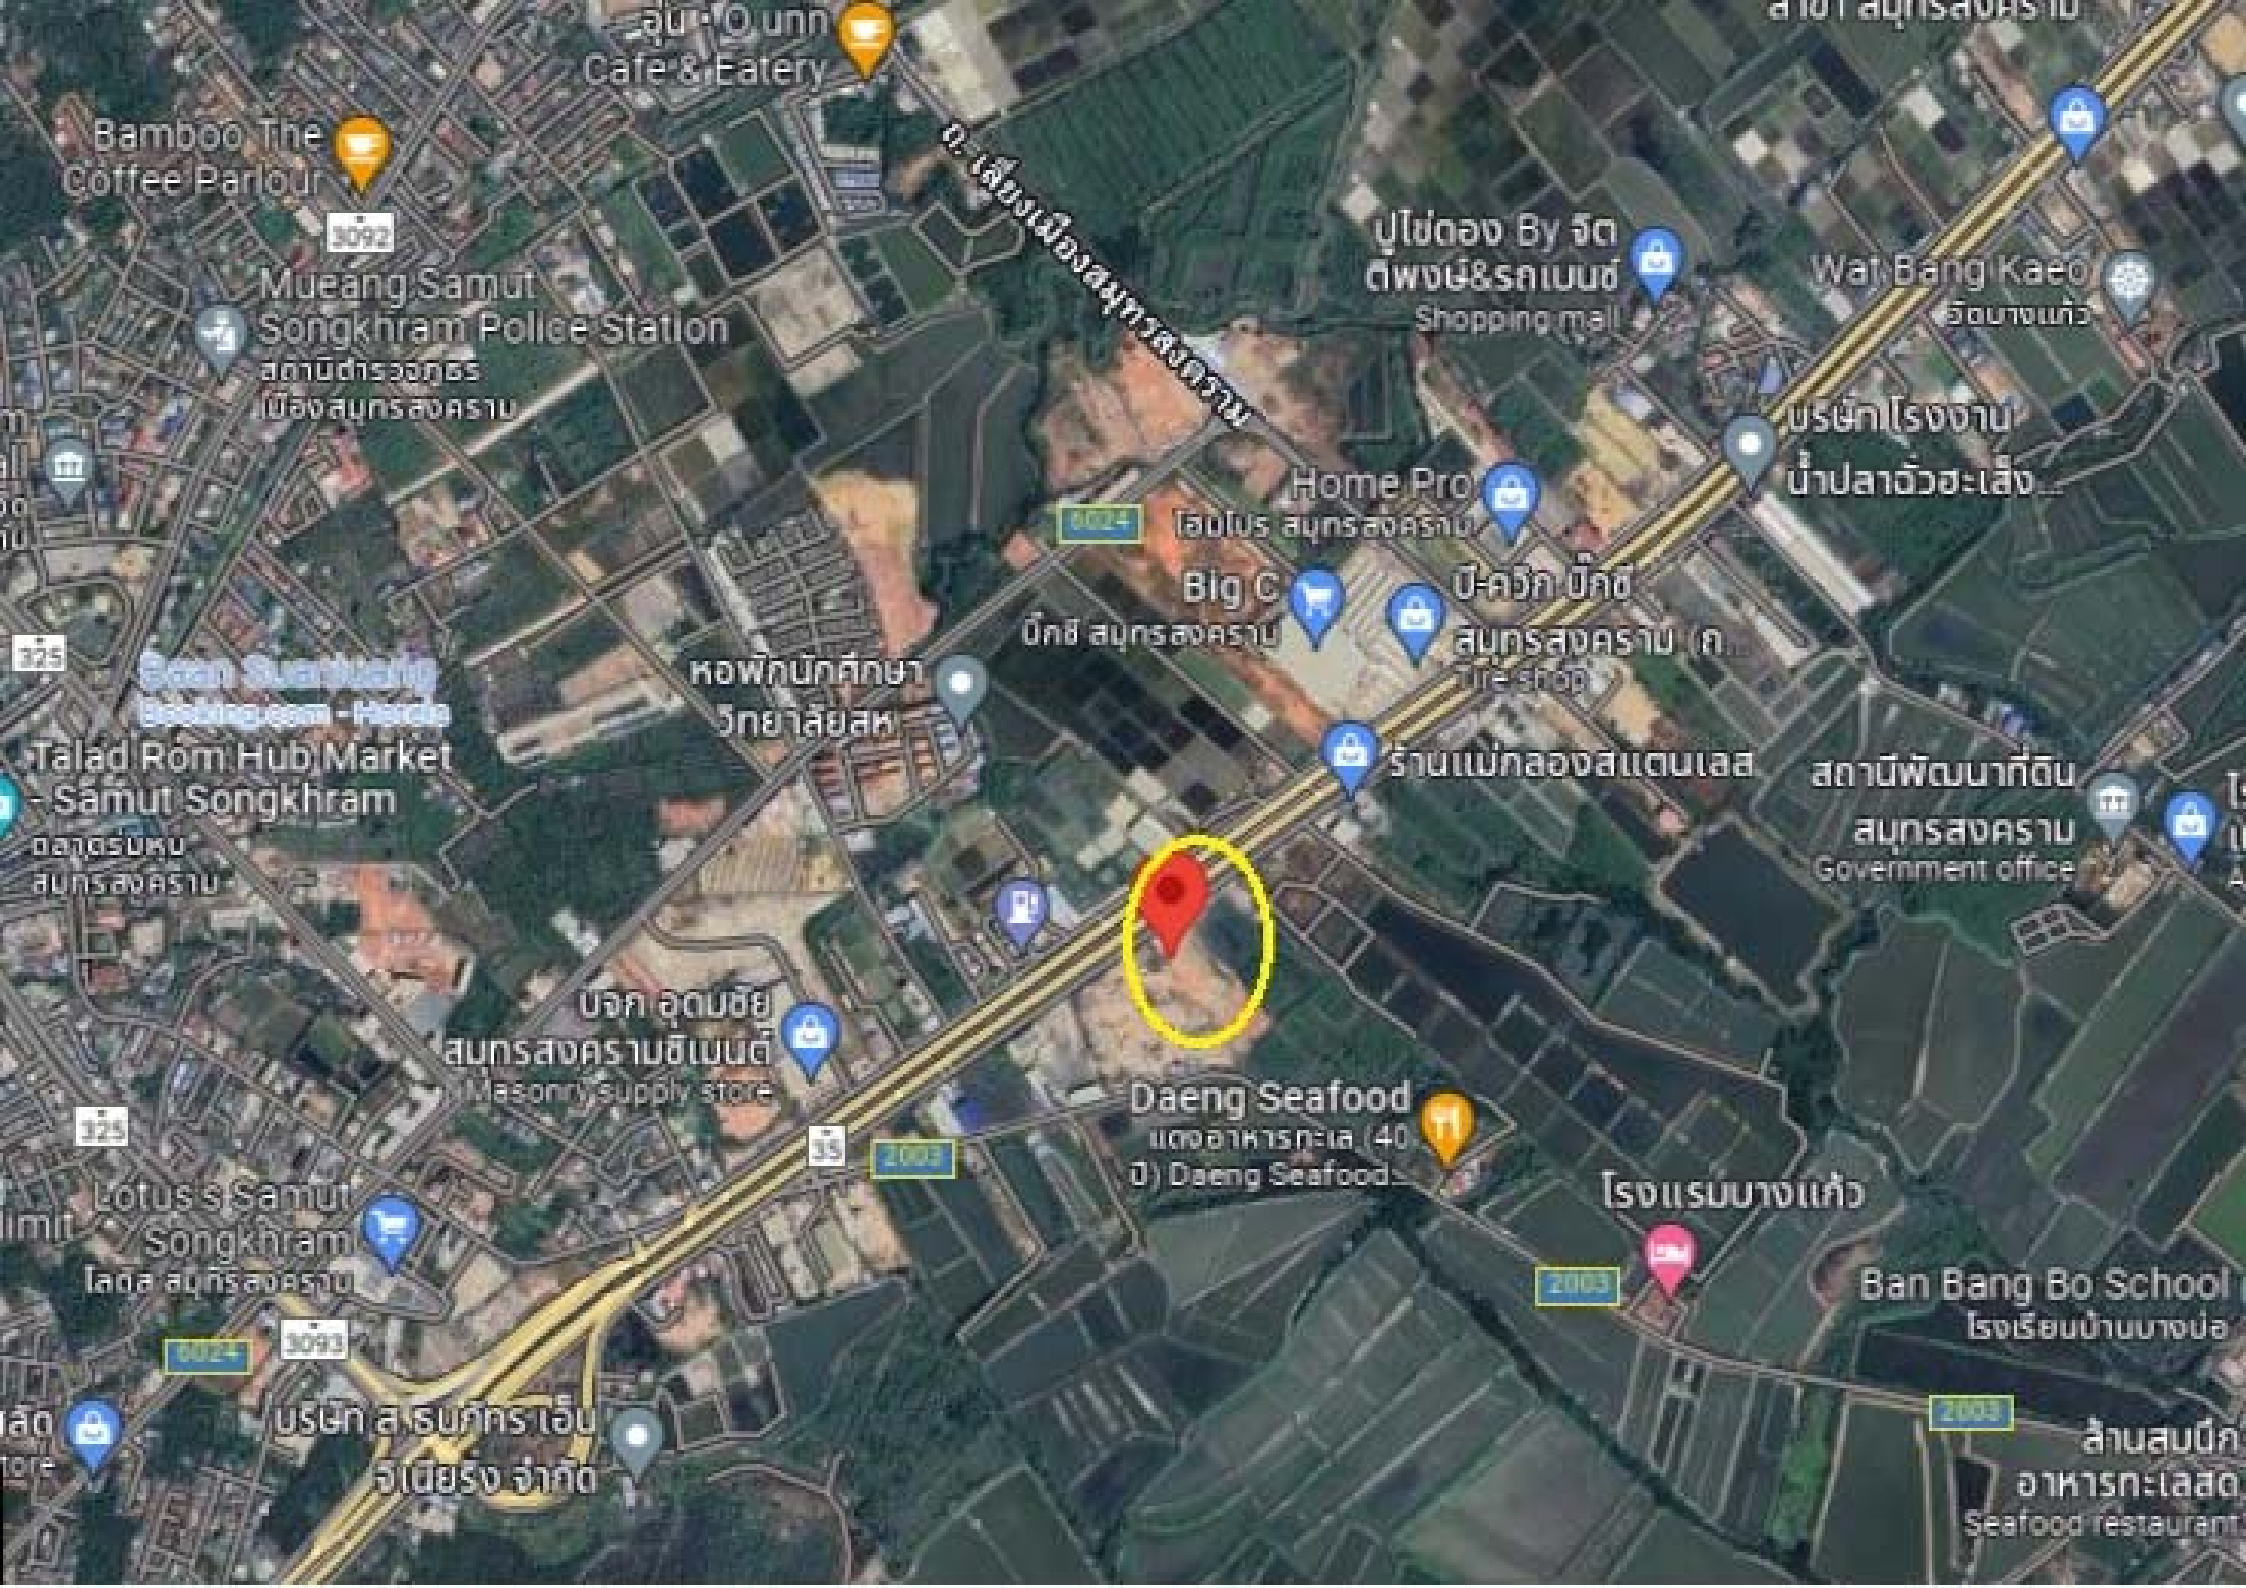

Bamboo The Coffee Parlour

3092

Mueang Samut Songkhram Police Station
สถานีตำรวจ
เมืองสมุทรสงคราม

สมุทโชน Cafe & Eatery

บูชิตอง By รัต ตพงษ์&รถเบนซ์
Shopping mall

Wai Bang Kaeo
วัดบางแก้ว

บริษัทโรงงาน
น้ำปลาฉวีสะเลียง

Home Pro
โฮมโปร สมุทรสงคราม

3024

Big C
บิ๊กซี สมุทรสงคราม

บี-อวิก บีคัส
สมุทรสงคราม (ก)
Tire shop

ร้านแม่กลองสแตนเลส

สถานีพัฒนาที่ดิน
สมุทรสงคราม
Government office

Sam Suanhuang
Baskin-Robbins - Honda

หอพักนักศึกษา
วิทยาลัย

Talad Rom Hub Market
- Samut Songkhram

ตลาดร่มหุบ
สมุทรสงคราม

บจก อุดมชัย
สมุทรสงครามซีเมนต์
Masonry supply store

325

Daeng Seafood
แผงอาหารทะเล (40
0) Daeng Seafood

โรงเรียนบางแก้ว

Lotus @ Samut Songkhram
ตลาดสมุทรสงคราม

2003

Ban Bang Bo School
โรงเรียนบ้านบางบ่อ

3024

3093

บริษัท ส.สมุทร เอ็ม
จีเนียร์ริง จำกัด

2003

ร้านสมนึก
อาหารทะเลสด
Seafood restaurant