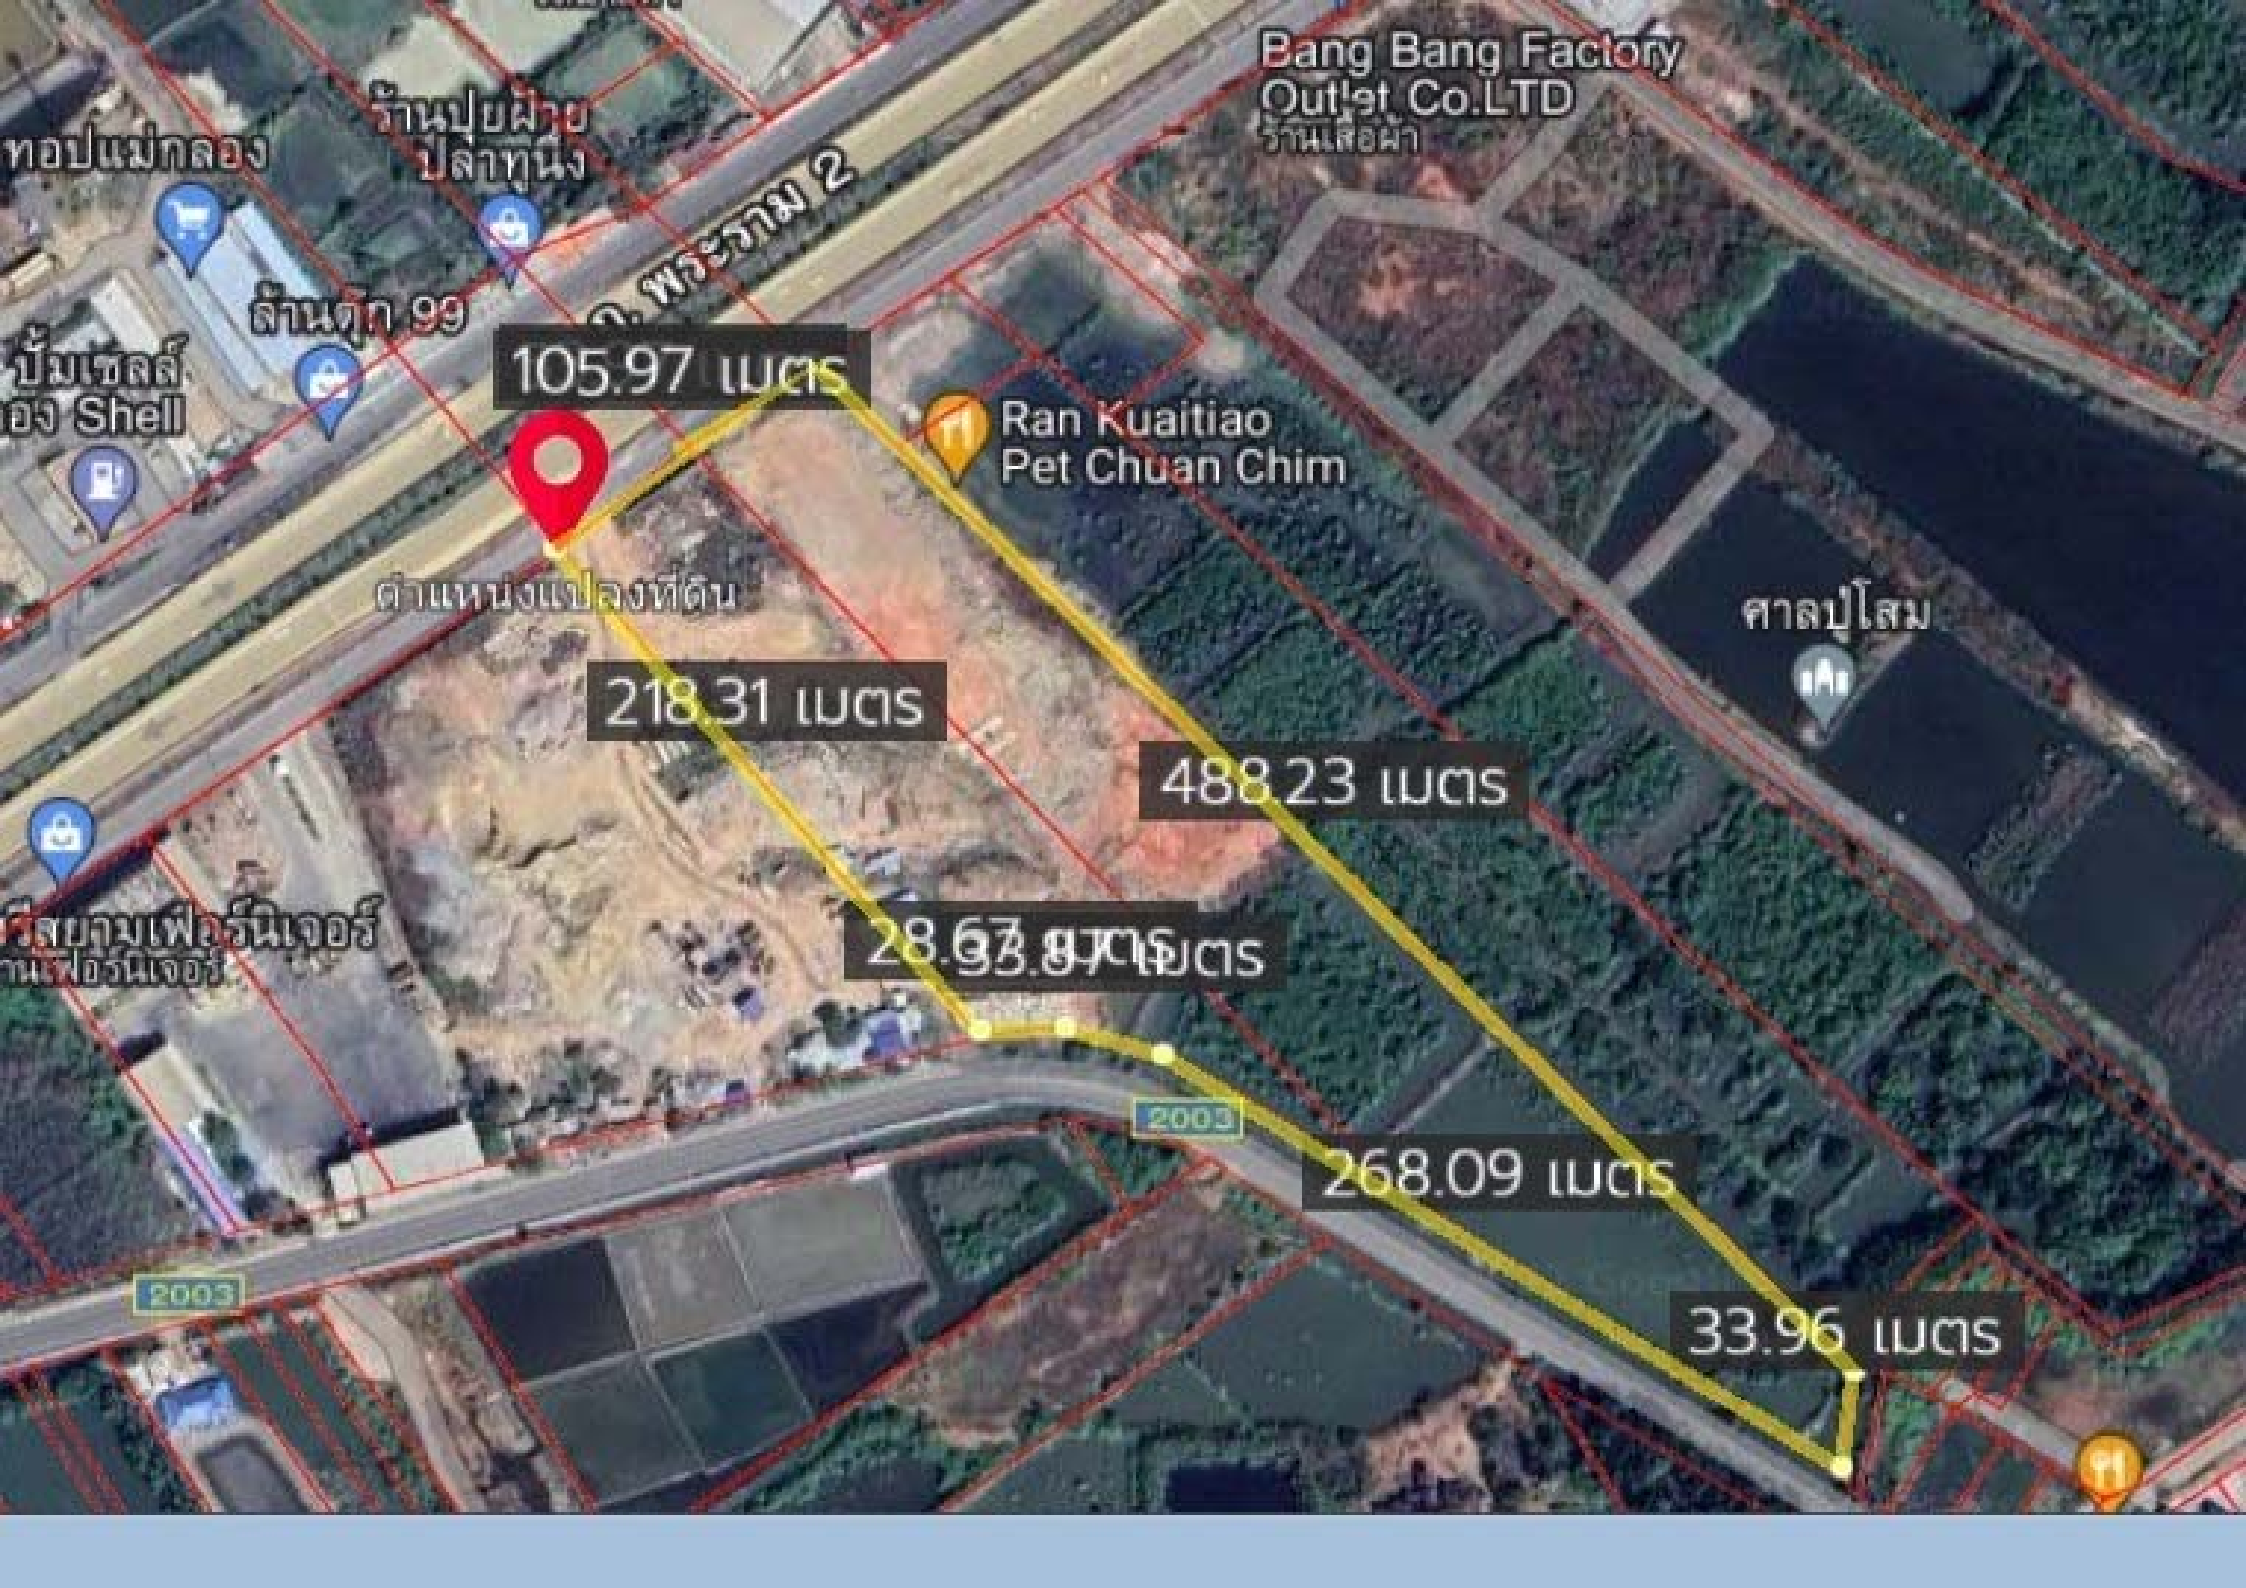

# ส่วนอุทกศาสตร์

0006 : 9 911

แม่น้ำเจ้าพระยา

แม่น้ำท่าจีน

กรมชลประทาน  
กรุงเทพฯ ๒๕๕

Bang Bang Factory  
Outlet Co.LTD  
ร้านเสื้อผ้า

ร้านป๊อปผอย  
ปลาทูนิ่ง

ร้านตุ๊ก 99