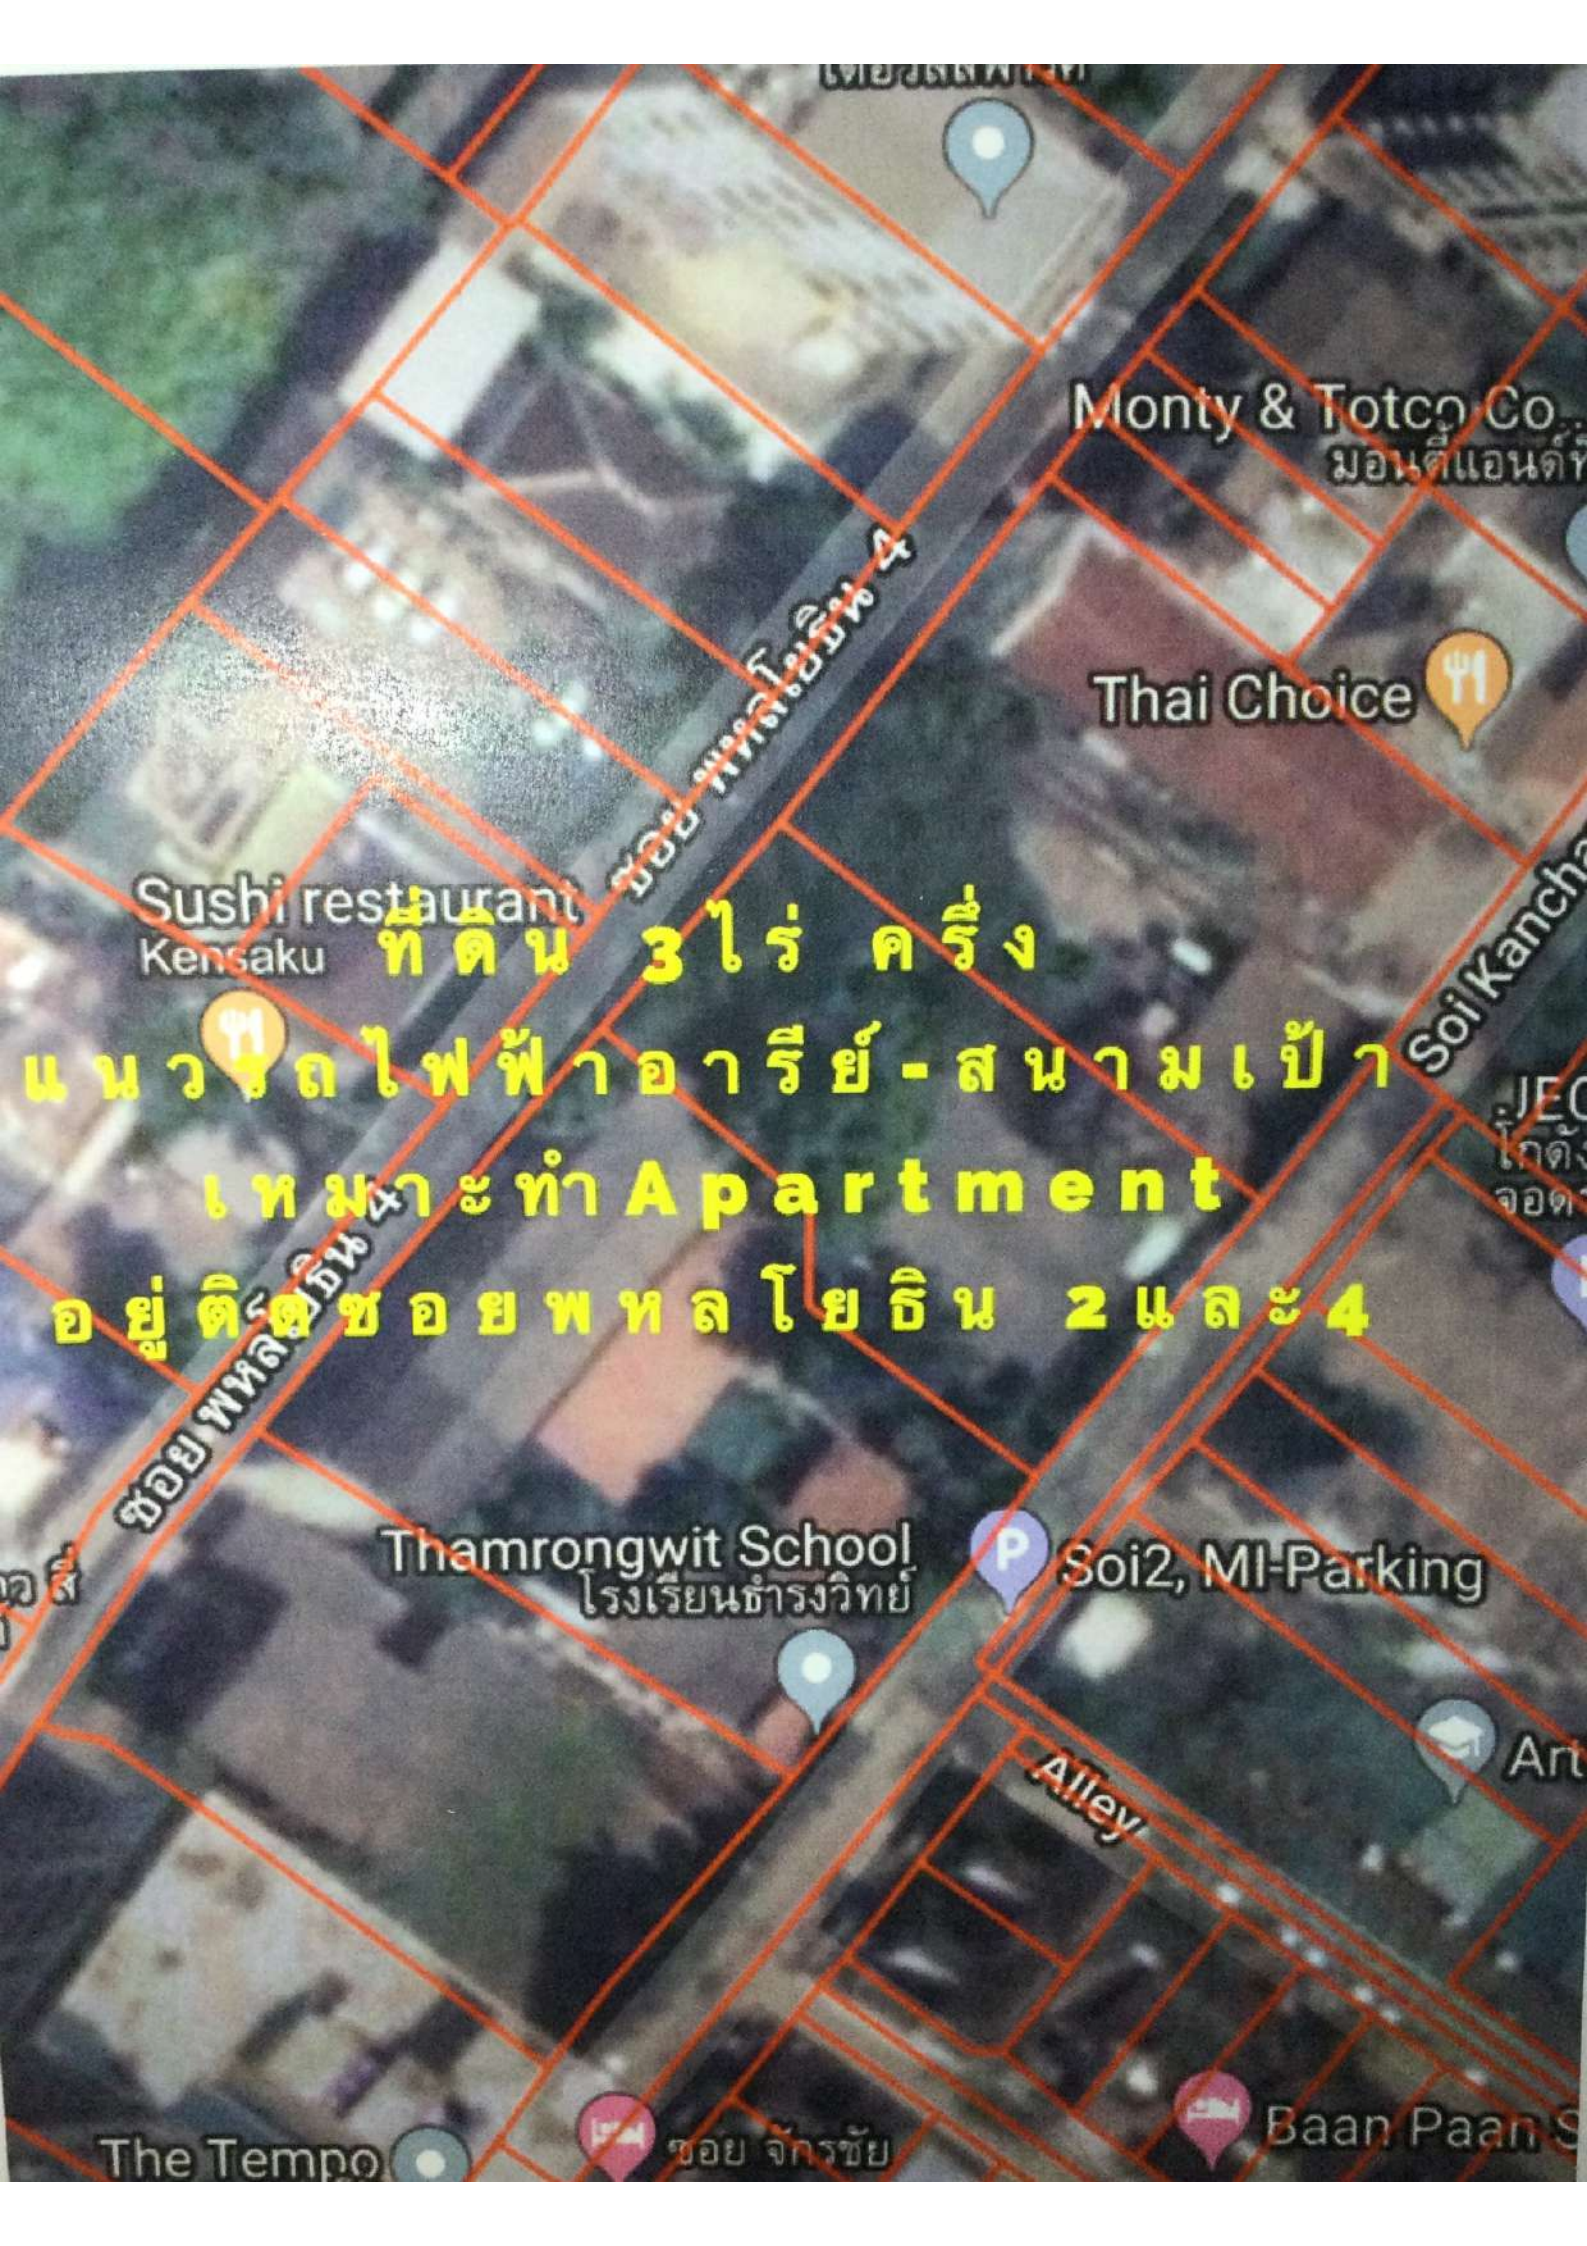

# ถ้าเนาถูกต้อง

นายนิรันดร์ เกตุแก้วกุล

Sushi restaurant  
Kensaku

Monty & Totco Co.  
มอนตี้แอนด์ท็อทโค

Thai Choice

ที่ดิน 3 ไร่ ครึ่ง

แนวเขตไฟฟ้าอารีย์-สนามเป้า

เหมาะทำ Apartment

อยู่ติดซอยพหลโยธิน 2 และ 4

Thamrongwit School  
โรงเรียนธำรงวิทย์

Soi2, MI-Parking

Alley

The Tempo

ซอย จักรชัย

Baan Paan S

Ari Samphan 5 Alley  
Ari Samphan 4 Alley  
Ari Samphan 3 Alley  
Ari Samphan 2 Alley  
Ari Samphan 1 Alley  
ซอยราชครี  
Alley