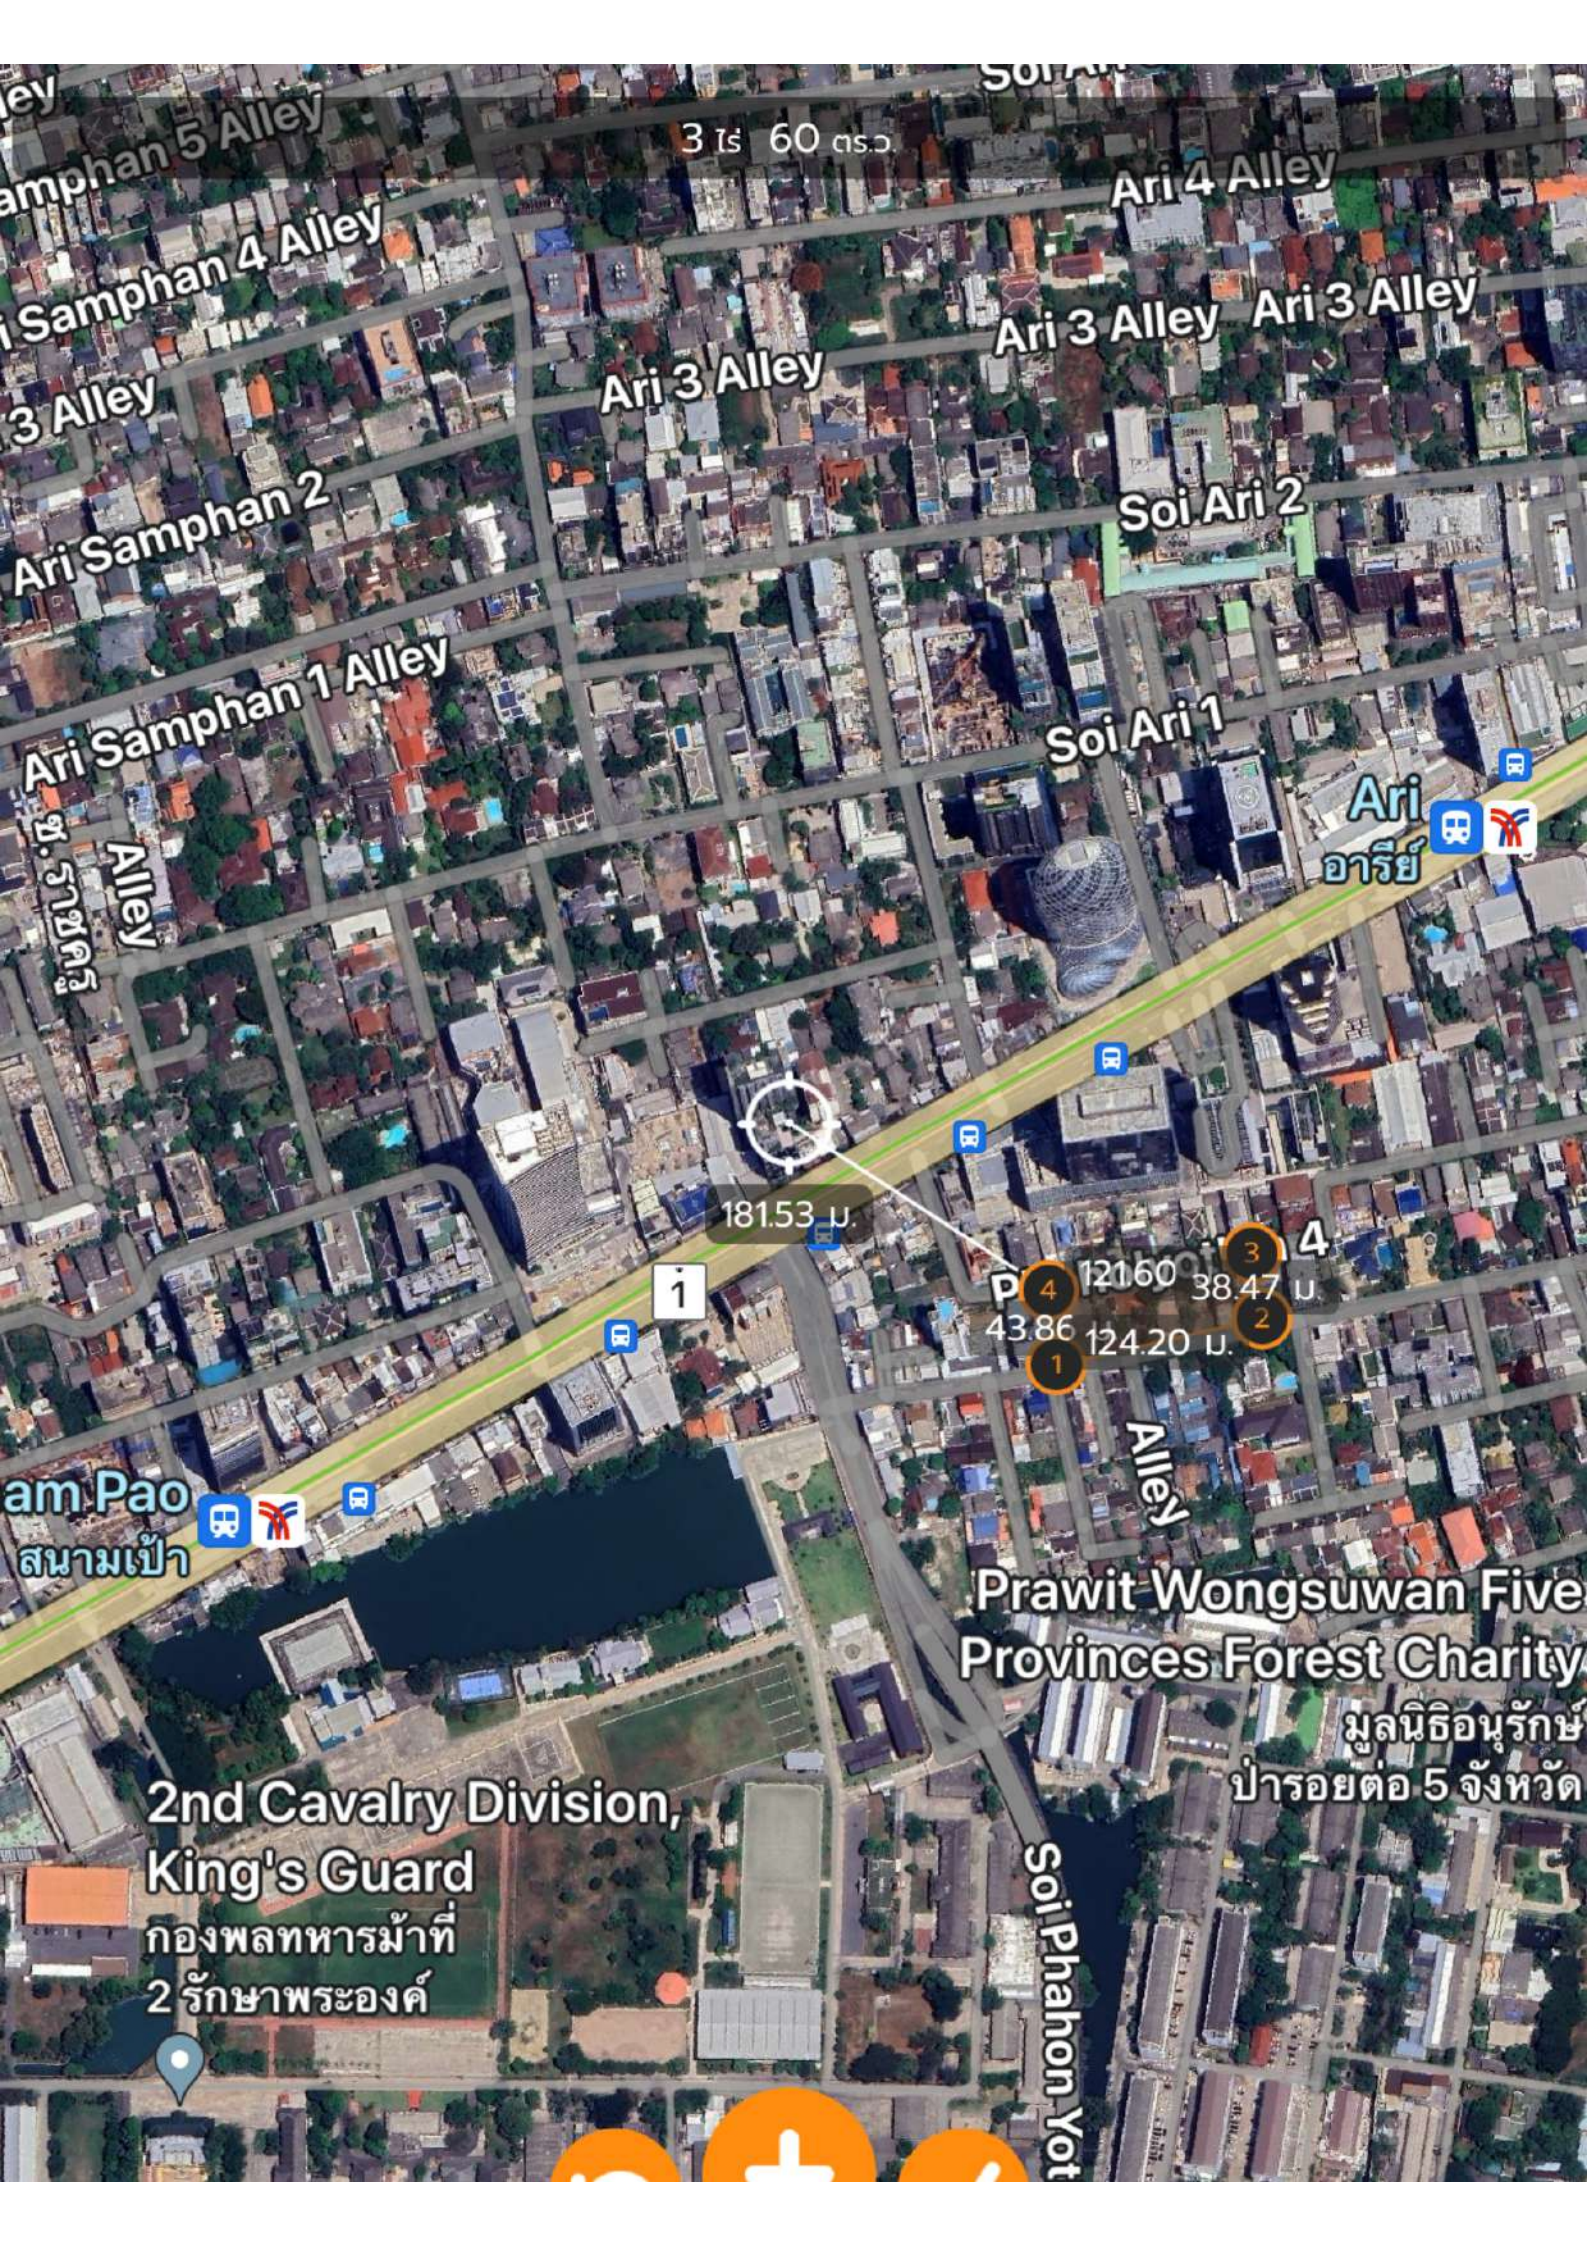

อยู่ติดซอยพหลโยธิน 2 และ 4

Thamrongwit School  
โรงเรียนธำรงวิทย์

Soi2, MI-Parking

Alley

The Tempo

ซอย จักรชัย

Baan Paan S

Ari Samphan 5 Alley  
Ari Samphan 4 Alley  
Ari Samphan 3 Alley  
Ari Samphan 2 Alley  
Ari Samphan 1 Alley  
ซอยราชครี  
Alley

3 Is 60 ตร.จ.  
Ari 4 Alley  
Ari 3 Alley  
Ari 3 Alley

Soi Ari 2  
Soi Ari 1  
Ari อารี  
Ari

181.53 ม.

i

1 2 3 4  
43.86 124.20 ม.  
12160 38.47 ม.

Sam Pao  
สนามเป้า

Prawit Wongsuwan Five Provinces Forest Charity