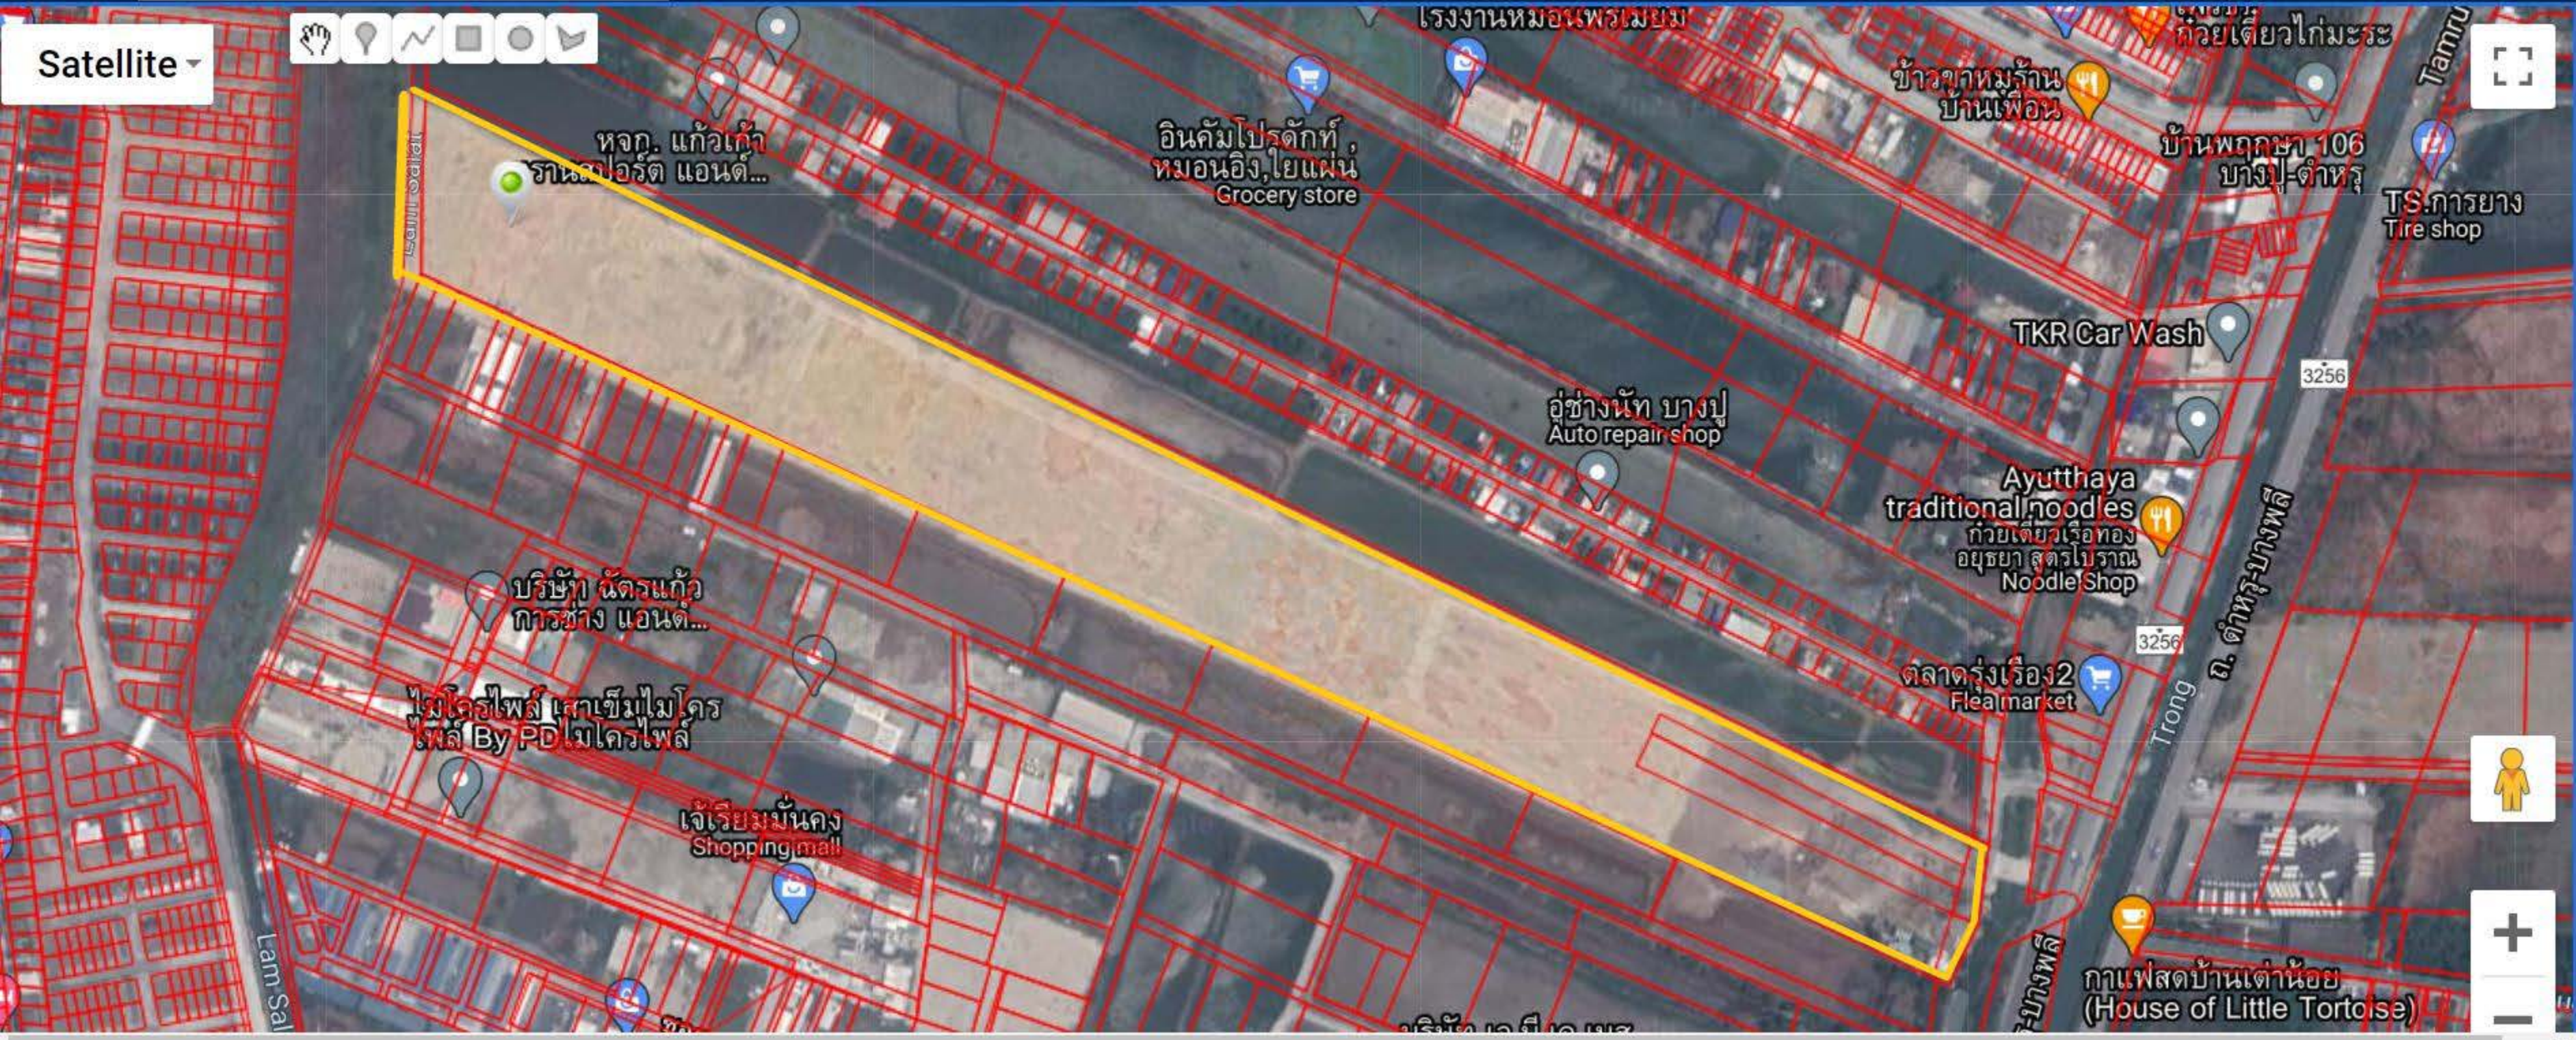

เรียน ฝ่ายพัสดุกิจ และท่านผู้บริหาร และท่านผู้ที่เกี่ยวข้อง  
เสนอขายที่ดิน 52 ไร่ 2 งาน 26.8 วา ที่ดินถมแล้ว พื้นที่สีเหลือง  
เจ้าของที่ดินเตรียมทำโครงการหมู่บ้านจัดสรรแต่บอกขาย ถ้าสามารถหาผู้ซื้อได้ยินดีเจรจา  
พร้อมตรวจเอกสาร ครบ ติดถนนใหญ่ 6 เลน ถ.ตำหรุ-บางพลี ที่สามารถเดินออก ถ.สุขุมวิทและ  
บางนา-ตราด ได้  
ไร่ละ 12,000,000 ล้านบาท = ตารางวาละ 30,000 บ. ราคาต่อไร่ได้ครับ  
เนื้อที่ดิน 21,026.8 ตร.ว. x 30,000 บ. = 630,804,000 บ. = พื้นที่ 84,107.2 ตร.ม.  
ค่าโอนกรรมสิทธิ์ ผู้ขายเป็นออกค่าใช้จ่าย

ค้นหาสถานที่สำคัญ

Satellite

Satellite

Toggle Street View

ขอมอบหมายเพียงการแสดงผลลักษณะ  
รูปแปลงที่ดินร่วมกับแผนที่  
google map เพื่อดูสภาพพื้นที่เท่านั้น  
หากมีข้อสงสัย กรุณาติดต่อสำนักงานที่ดินอีกครั้ง

หมายเลขระวาง : 5136 III 8294-01(1000)  
เลขที่ดิน : 263  
เลขโฉนดที่ดิน : 34961  
หน้าสำรวจ : 10790  
ตำบล : บางปูใหม่  
อำเภอ : เมืองสมุทรปราการ  
จังหวัด : สมุทรปราการ  
เนื้อที่ : 52 ไร่ 2 งาน 26.8 ตารางวา  
สำนักงานที่ดิน : สำนักงานที่ดินจังหวัดสมุทรปราการ  
โทรศัพท์สำนักงานที่ดิน : 0-2395-0077  
ค่าพิกัดสำนักงาน : 13.598654262593,100.5973989119  
ราคาประเมินรายแปลงกรมธนารักษ์ : กรุณาตรวจสอบข้อมูลผ่านทาง [เว็บไซต์กรมธนารักษ์](#)  
หรือติดต่อสำนักงานที่ดิน  
ค่าพิกัดแปลง : 13.5283517363405,100.6769022419  
แสดงข้อมูลการเดินทาง: [จากที่นี่ไปยังสำนักงานที่ดิน](#)