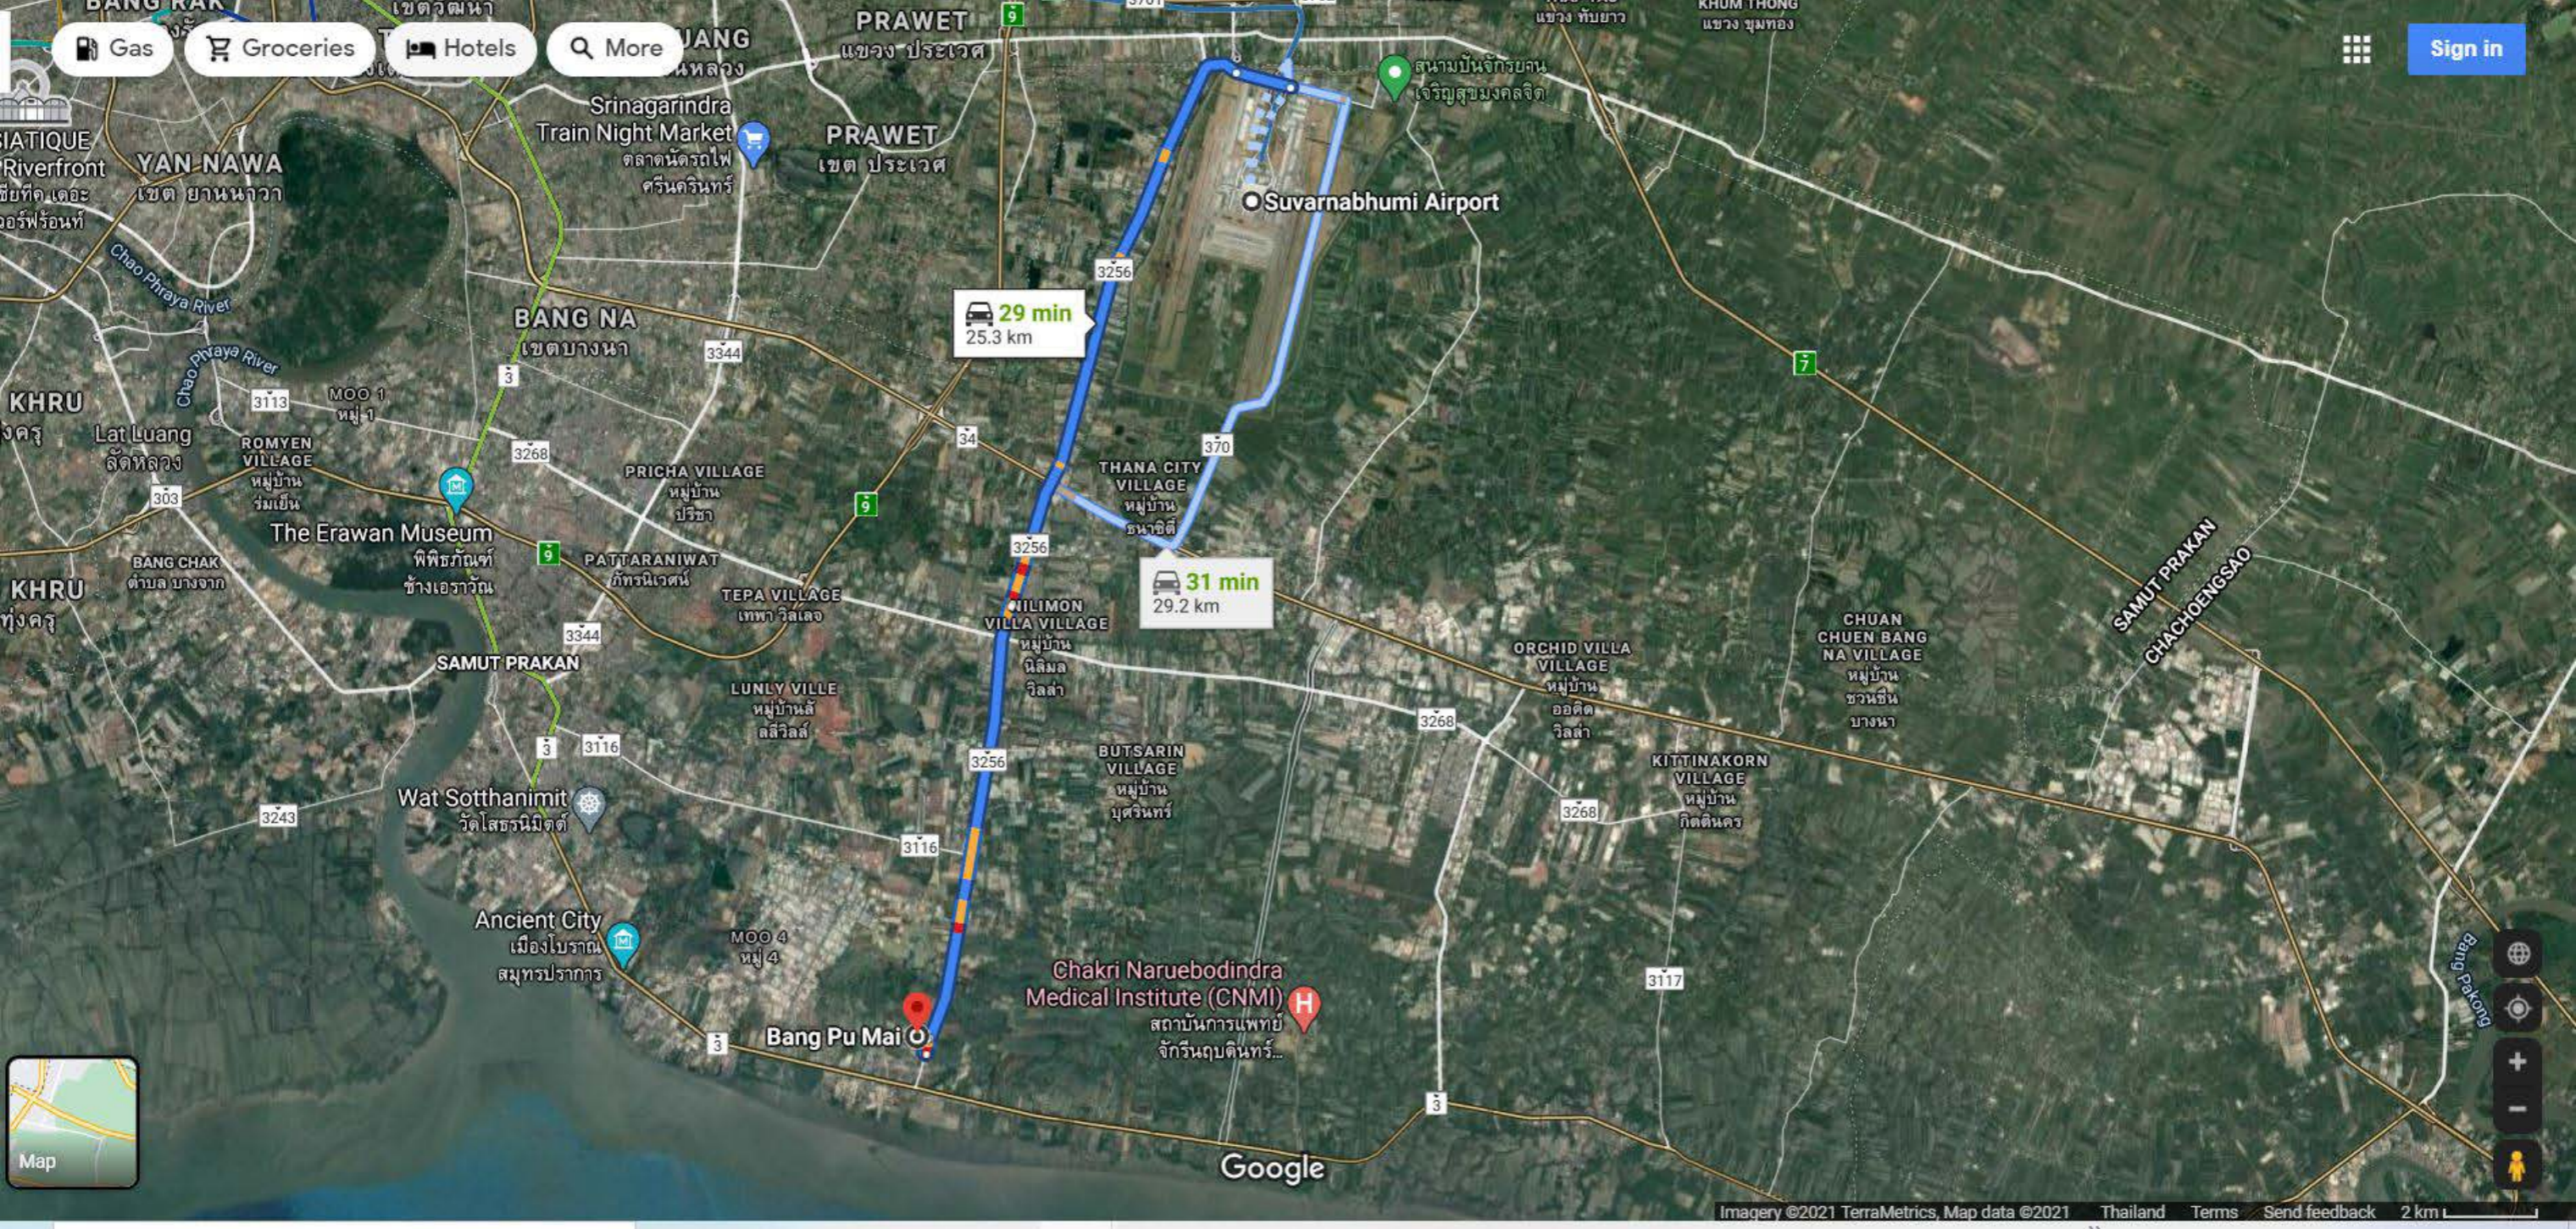

Sala Sukjai ศาลาสุขใจ (สถานตากอากาศ บางปู)

Rabiang Talay ร้านอาหารระเบียงทะเล

Toray Textiles (Thailand) Mill 3

TIP 9 Industrial Pr

Suvarnabhumi Airport

29 min  
25.3 km

31 min  
29.2 km

Bang Pu Mai