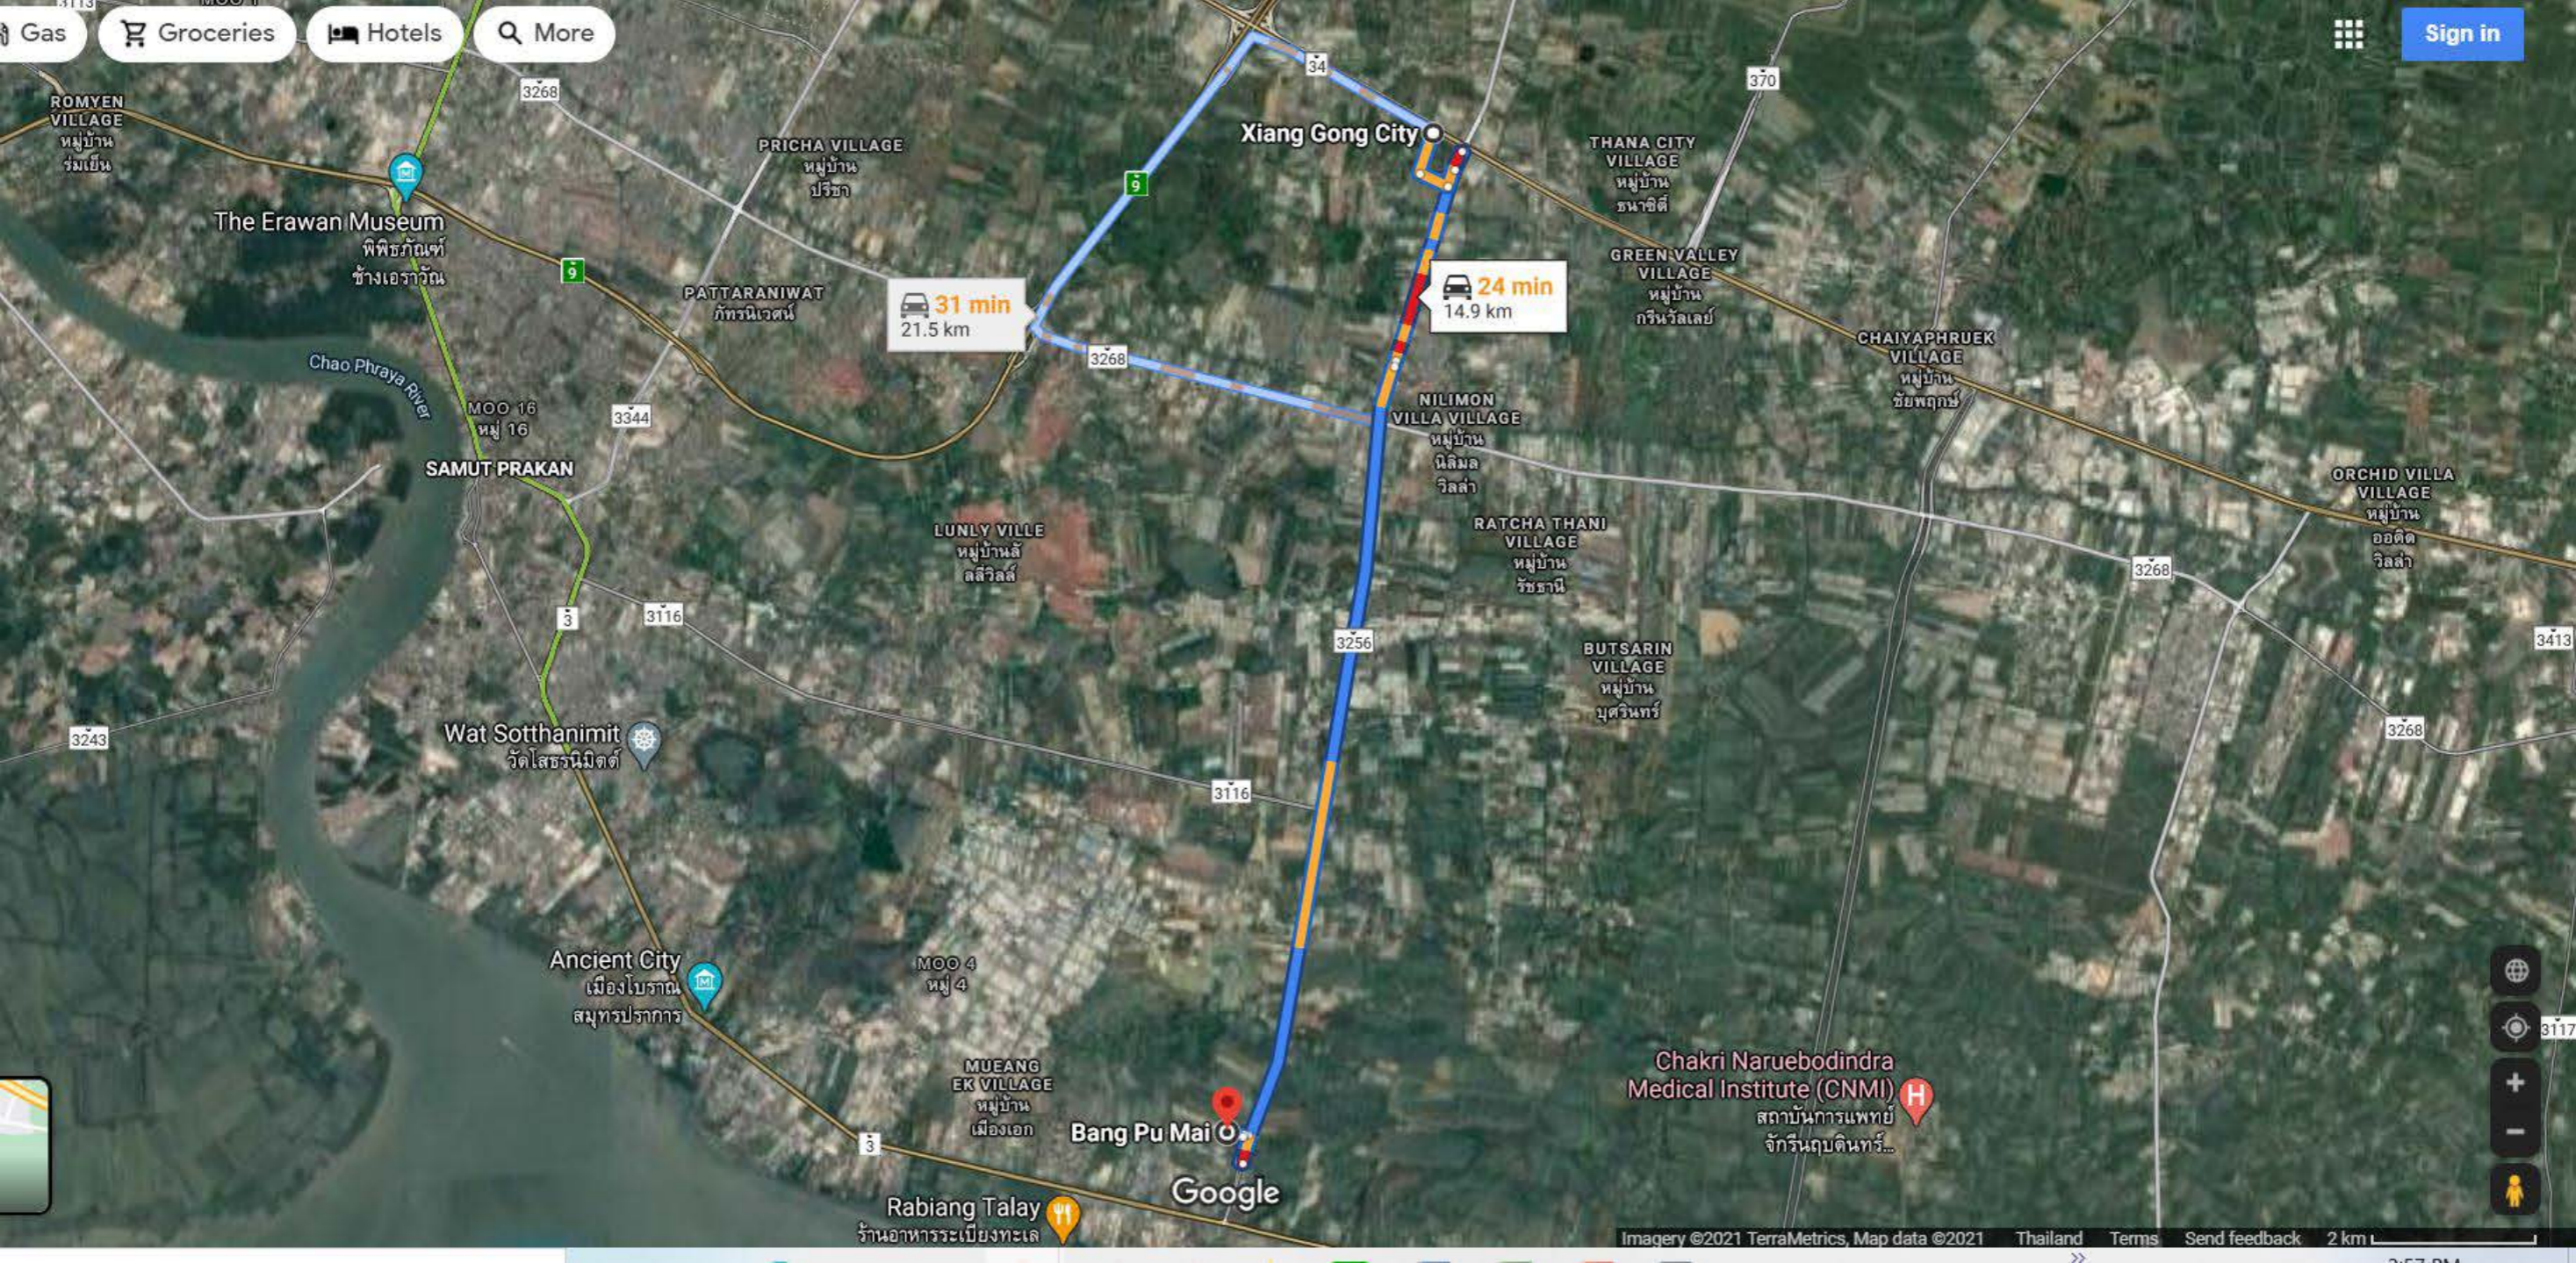

หมายเลขระวาง : 5136 III 8294-01(1000)  
เลขที่ดิน : 263  
เลขโฉนดที่ดิน : 34961  
หน้าสำรวจ : 10790  
ตำบล : บางปูใหม่  
อำเภอ : เมืองสมุทรปราการ  
จังหวัด : สมุทรปราการ  
เนื้อที่ : 52 ไร่ 2 งาน 26.8 ตารางวา  
สำนักงานที่ดิน : สำนักงานที่ดินจังหวัดสมุทรปราการ  
โทรศัพท์สำนักงานที่ดิน : 0-2395-0077  
ค่าพิกัดสำนักงาน : 13.598654262593,100.5973989119  
ราคาประเมินรายแปลงกรมธนารักษ์ : กรุณาตรวจสอบข้อมูลผ่านทาง [เว็บไซต์กรมธนารักษ์](#)  
หรือติดต่อสำนักงานที่ดิน  
ค่าพิกัดแปลง : 13.5283517363405,100.6769022419  
แสดงข้อมูลการเดินทาง: [จากที่นี่ไปยังสำนักงานที่ดิน](#)

Xiang Gong City

31 min  
21.5 km

24 min  
14.9 km

The Erawan Museum  
พิพิธภัณฑ์  
ช้างเอราวัณ

SAMUT PRAKAN

Wat Sothanimit  
วัดโสธรนิมิตต์

Ancient City  
เมืองโบราณ  
สมุทรปราการ

Bang Pu Mai