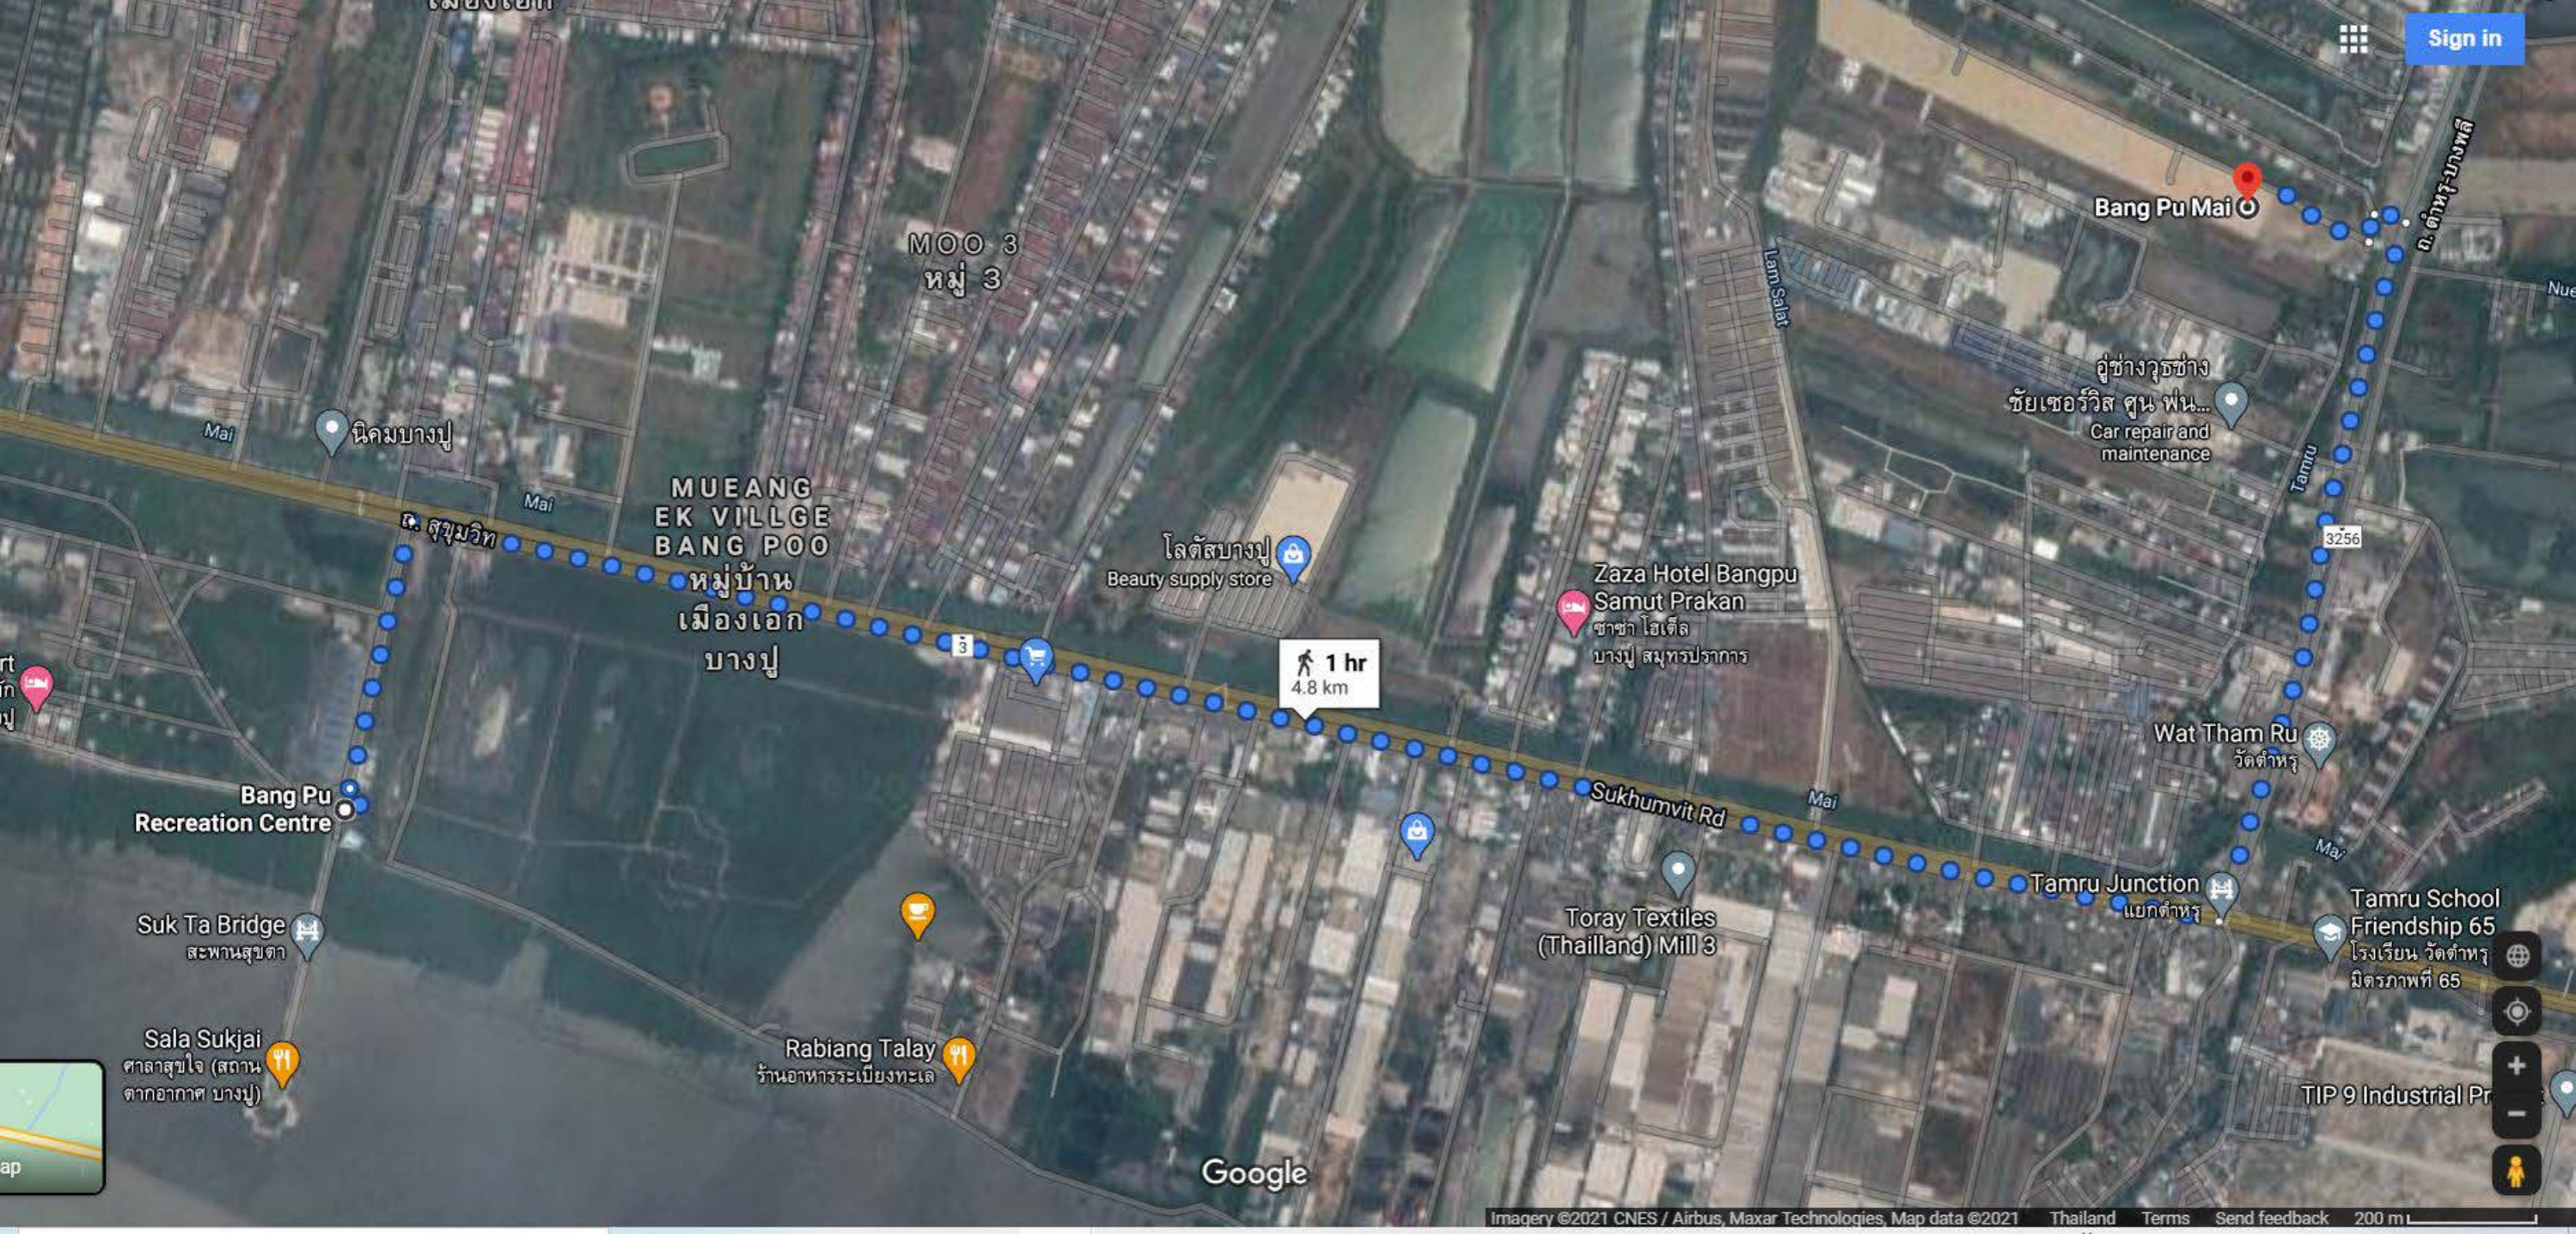

Bang Pu Mai

MOO 3 หมู่ 3

MUEANG EK VILLGE BANG POO หมู่บ้าน เมืองเอก บางปู

โลตัสบางปู Beauty supply store

Zaza Hotel Bangpu Samut Prakan ซาซ่า โฮเต็ล บางปู สมุทรปราการ

อู่ช่างวชิรช่าง ชัยเซอร์วิส ศูนย์ พน... Car repair and maintenance

Wat Tham Ru วัดท่าหวู่

Tamru School Friendship 65 โรงเรียน วัดท่าหวู่ มิตรภาพที่ 65

1 hr 4.8 km

Bang Pu Recreation Centre

Suk Ta Bridge สะพานสุขตา

Sala Sukjai ศาลาสุขใจ (สถานตากอากาศ บางปู)

Rabiang Talay ร้านอาหารระเบียงทะเล

Toray Textiles (Thailand) Mill 3

TIP 9 Industrial Pr