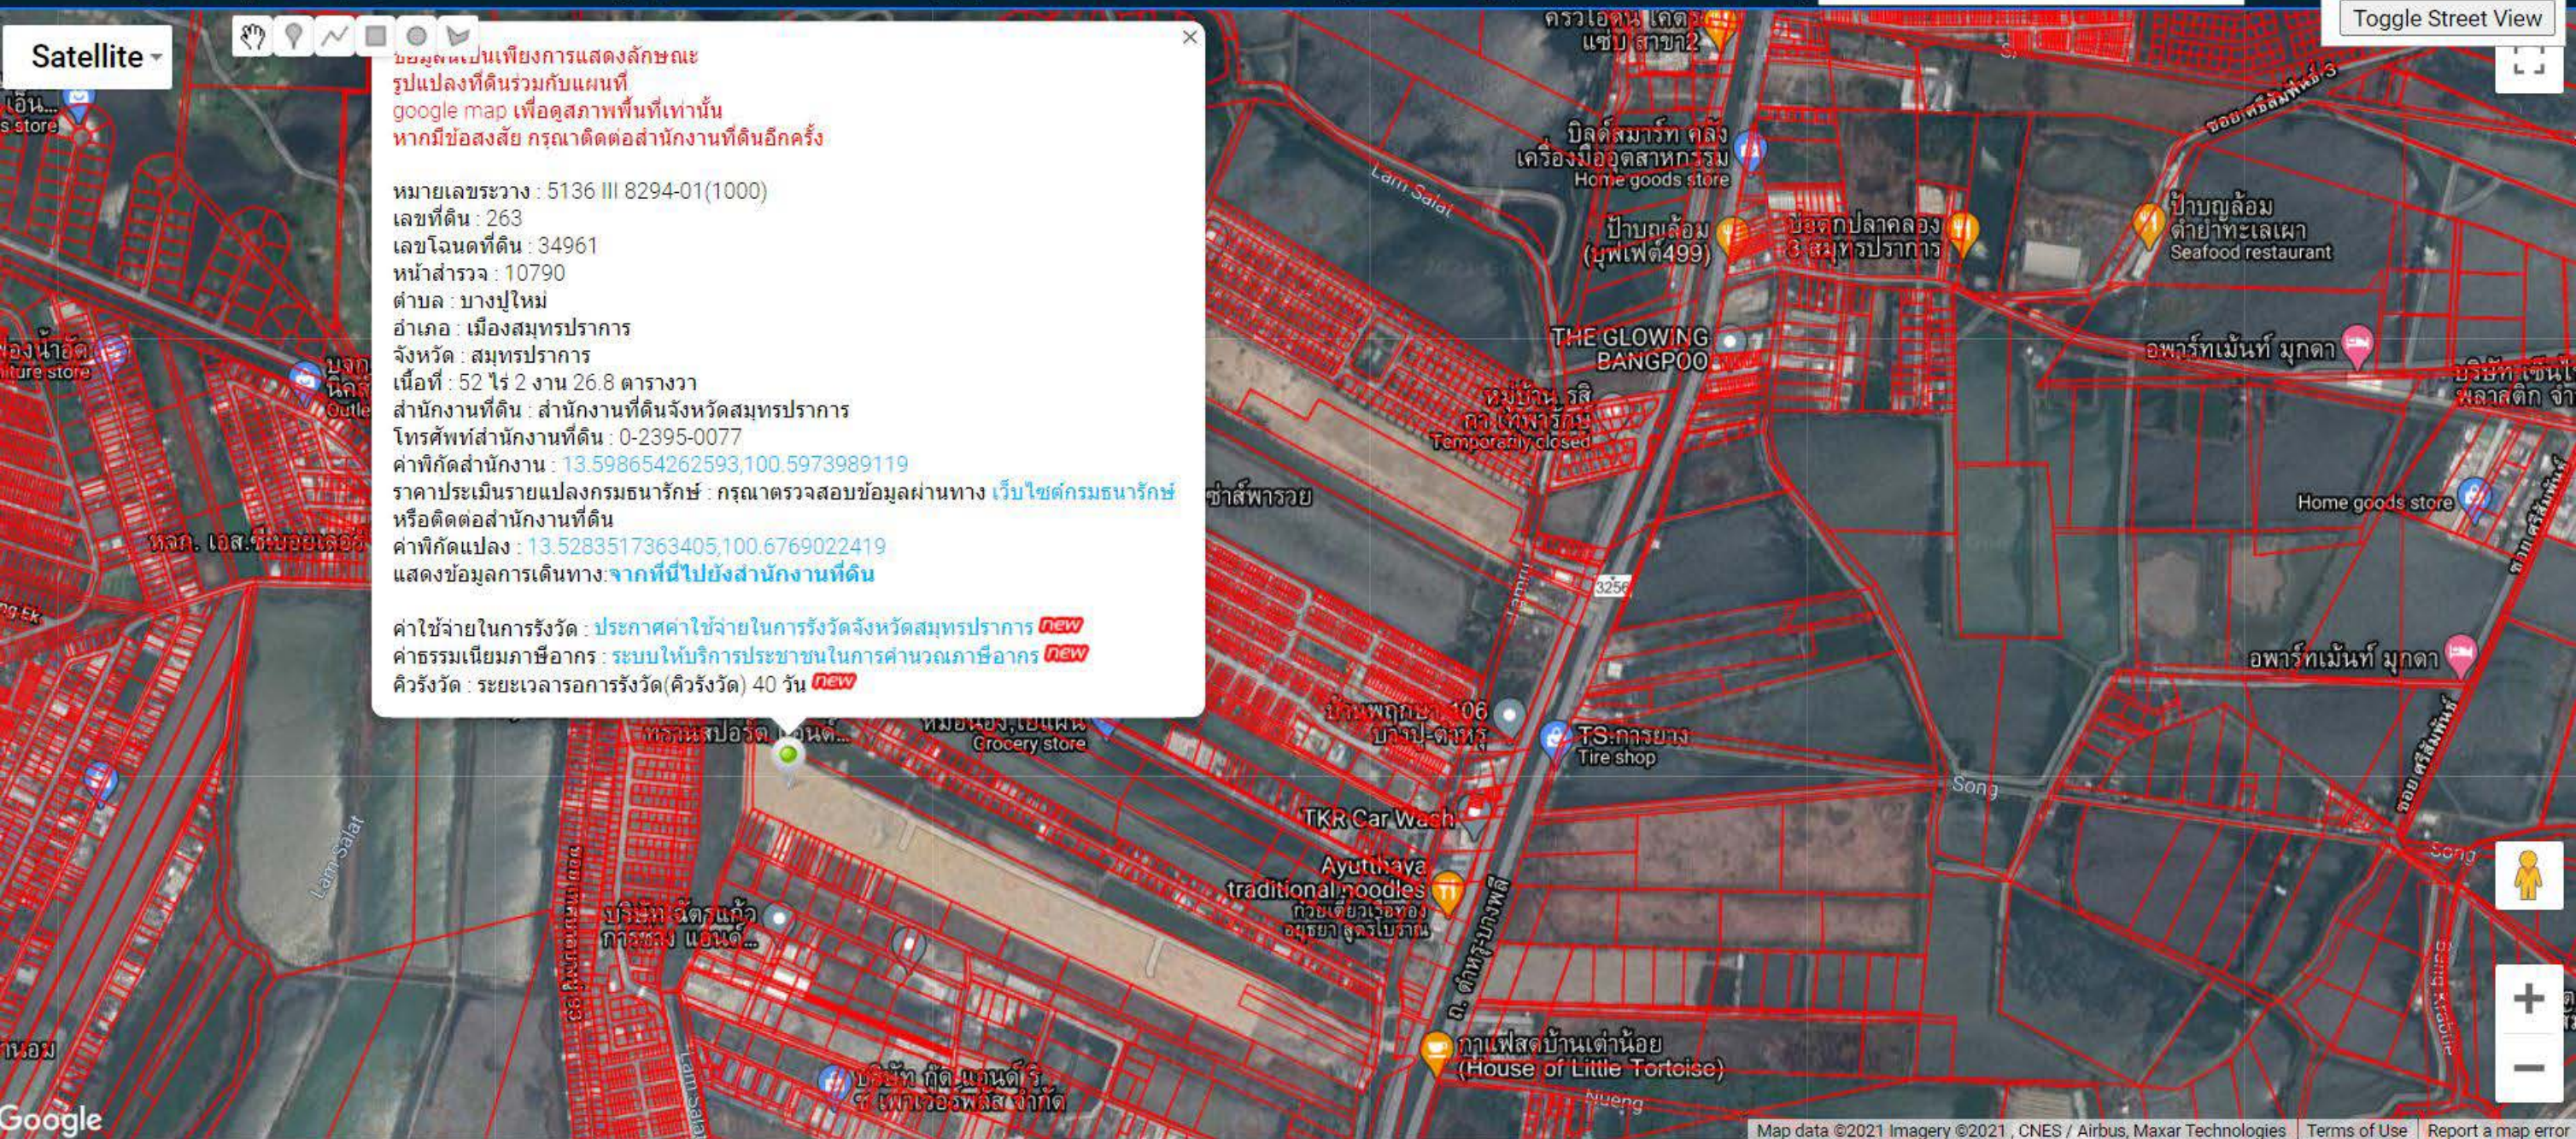

Satellite

Toggle Street View

ขอมอบหมายเพียงการแสดงผลลักษณะ
รูปแปลงที่ดินร่วมกับแผนที่
google map เพื่อดูสภาพพื้นที่เท่านั้น
หากมีข้อสงสัย กรุณาติดต่อสำนักงานที่ดินอีกครั้ง

หมายเลขระวาง : 5136 III 8294-01(1000)
เลขที่ดิน : 263
เลขโฉนดที่ดิน : 34961
หน้าสำรวจ : 10790
ตำบล : บางปูใหม่
อำเภอ : เมืองสมุทรปราการ
จังหวัด : สมุทรปราการ
เนื้อที่ : 52 ไร่ 2 งาน 26.8 ตารางวา
สำนักงานที่ดิน : สำนักงานที่ดินจังหวัดสมุทรปราการ
โทรศัพท์สำนักงานที่ดิน : 0-2395-0077
ค่าพิกัดสำนักงาน : 13.598654262593,100.5973989119
ราคาประเมินรายแปลงกรมธนารักษ์ : กรุณาตรวจสอบข้อมูลผ่านทาง [เว็บไซต์กรมธนารักษ์](#)
หรือติดต่อสำนักงานที่ดิน
ค่าพิกัดแปลง : 13.5283517363405,100.6769022419
แสดงข้อมูลการเดินทาง: [จากที่นี่ไปยังสำนักงานที่ดิน](#)

ค่าใช้จ่ายในการรังวัด : ประกาศค่าใช้จ่ายในการรังวัดจังหวัดสมุทรปราการ **new**
ค่าธรรมเนียมภาษีอากร : ระบบให้บริการประชาชนในการคำนวณภาษีอากร **new**
คิวรังวัด : ระยะเวลาการรังวัด(คิวรังวัด) 40 วัน **new**