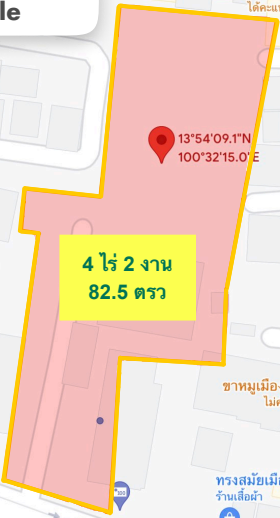

4 ไร่ 2 งาน
82.5 ตรว

13°54'09.1"N
100°32'15.0"E

Mu Ban Mueang Thong Thani Khrongkan 1 Soi 1

VJRoastBeef

บริษัท ไอที ฮีโร่ แมน
จำกัด (IT-Hero)
IT Support One Stop
Service - ช่วยคุณดูแล...

หยาง ข้าวต้มก๊วย
โต๊ะเนนสูงสุด