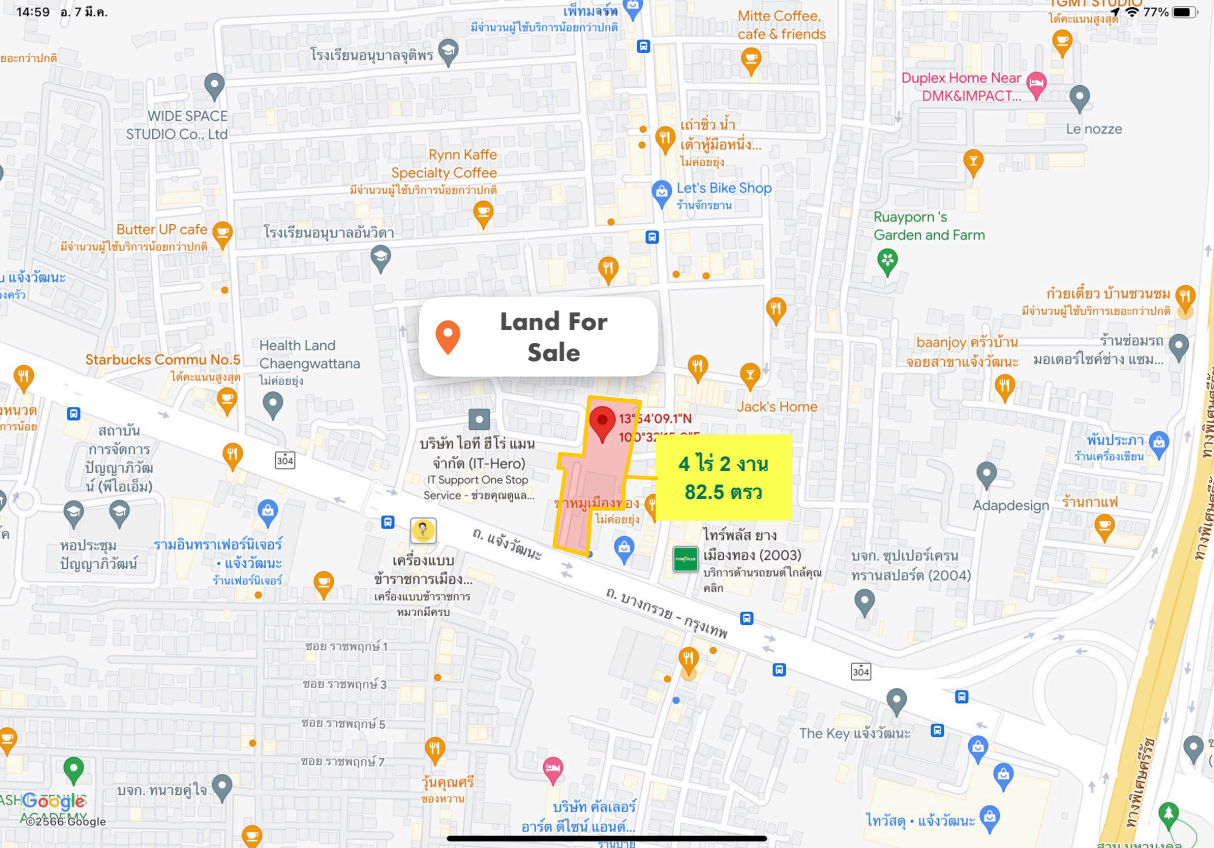

Land For Sale

**4 ไร่ 2 งาน
82.5 ตรว**

13°54'09.1"N
100°32'42.2"E

บริษัท ไอที ฮีโร่ แมน
จำกัด (IT-Hero)
IT Support One Stop
Service - ช่างคุณดูแล...

เครื่องแบบ
ข้าราชการเมือง...
เครื่องแบบข้าราชการ
หมวดมีครบ

โทรศัพท์ ยาง
เมืองทอง (2003)
บริการด้านรถยนต์ไฮสปีด
คลิก

บจก. ซูเปอร์เคอร์
ทรานสปอร์ต (2004)

ซอย ราชพฤกษ์ 1
ซอย ราชพฤกษ์ 3
ซอย ราชพฤกษ์ 5
ซอย ราชพฤกษ์ 7

บ้านคุณศรี
ของหวาน

บริษัท คัลเลอร์
อาร์ต ดีไซน์ แอนด์...

ไทรวิศุ - แจ้งวัฒนะ