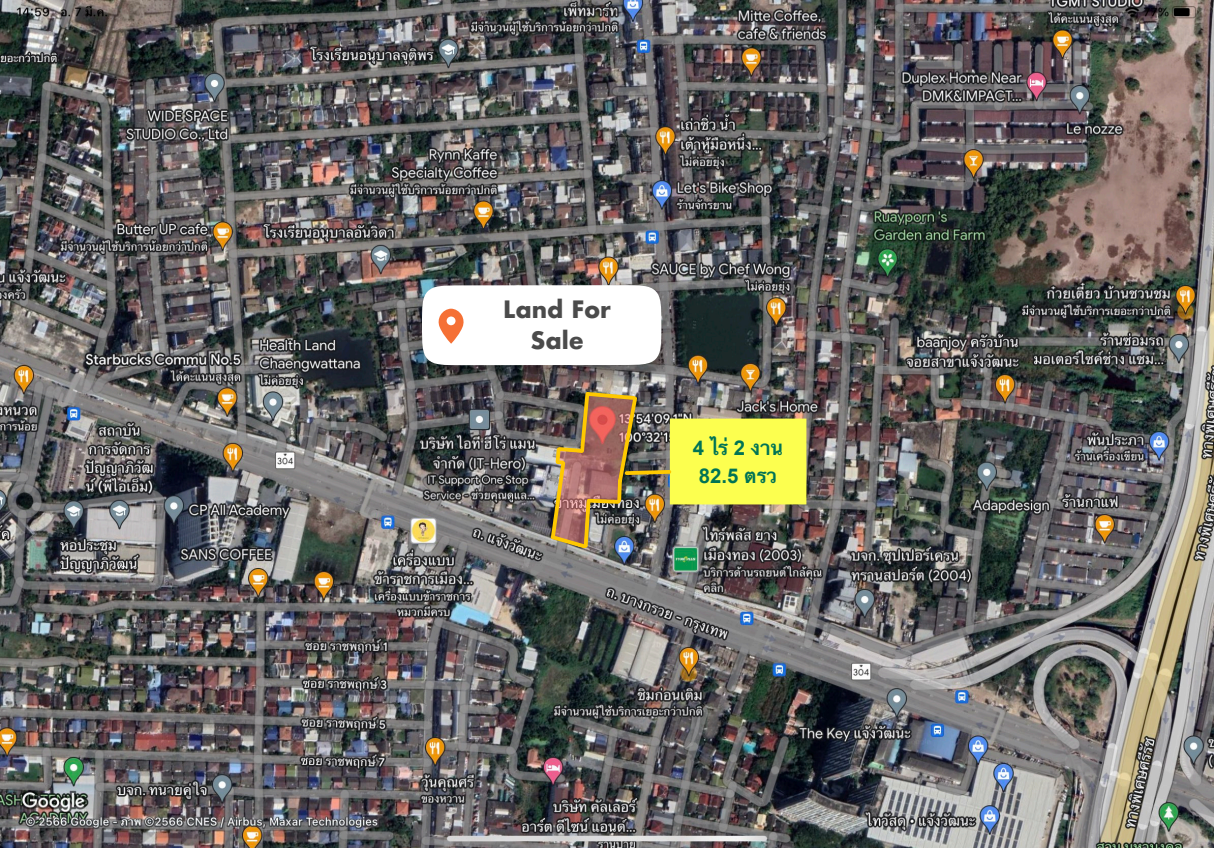

 **Land For Sale**

**4 ไร่ 2 งาน
82.5 ตรว**

บริษัท ไอทีฮีโร่ แมน
จำกัด (IT-Hero)
IT Support One Stop
Service - ช่างคุณดูแล...

13 54 09 N
100 321 E

กำหนด
ไม่ค้อยยง

โทรศัพท์ ยาง
เมืองทอง (2003)
บริการด้านรถยนต์ใกล้เคียง