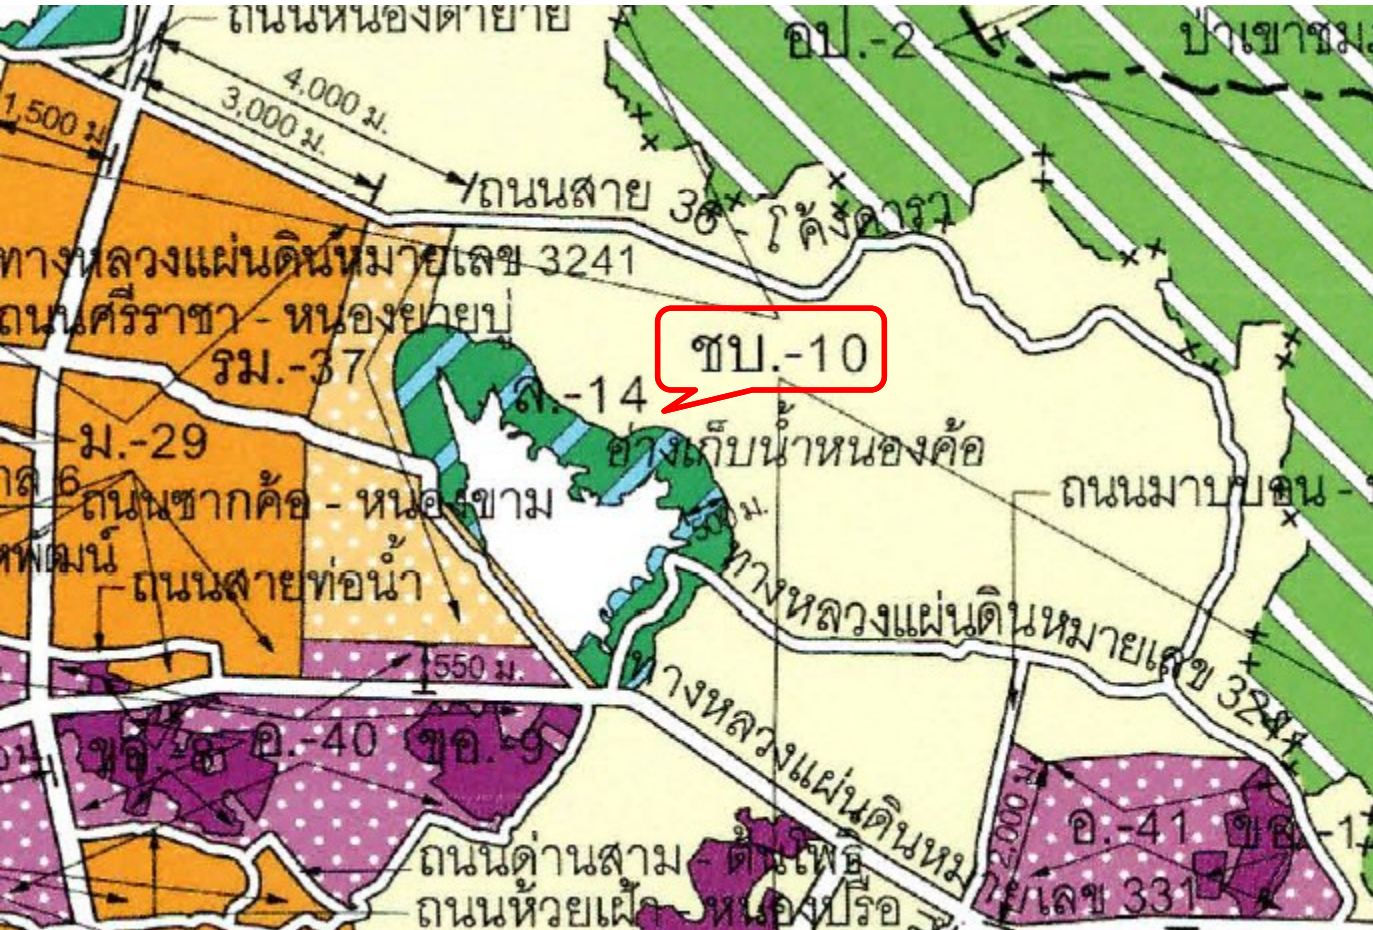

[ที่ดิน ติดขอบอ่างเก็บน้ำหนองค้อ]

ข้อมูลด้านผังเมือง (เบื้องต้น)

โซน

สีเหลืองอ่อน

ที่ดินประเภท

ชุมชนชนบท (ชบ. 10)

การใช้ประโยชน์ที่ดิน

- : การอยู่อาศัย***
- : เกษตรกรรม
- : สถาบันราชการ
- : สาธารณูปการ และกิจการอื่นๆ

หมายเหตุ

FAR, OSR ไม่พิจารณาในผังเมือง EEC
(อ้างอิง สำนักโยธาธิการและผังเมือง ชลบุรี)

CONTACT : 089-190-9117