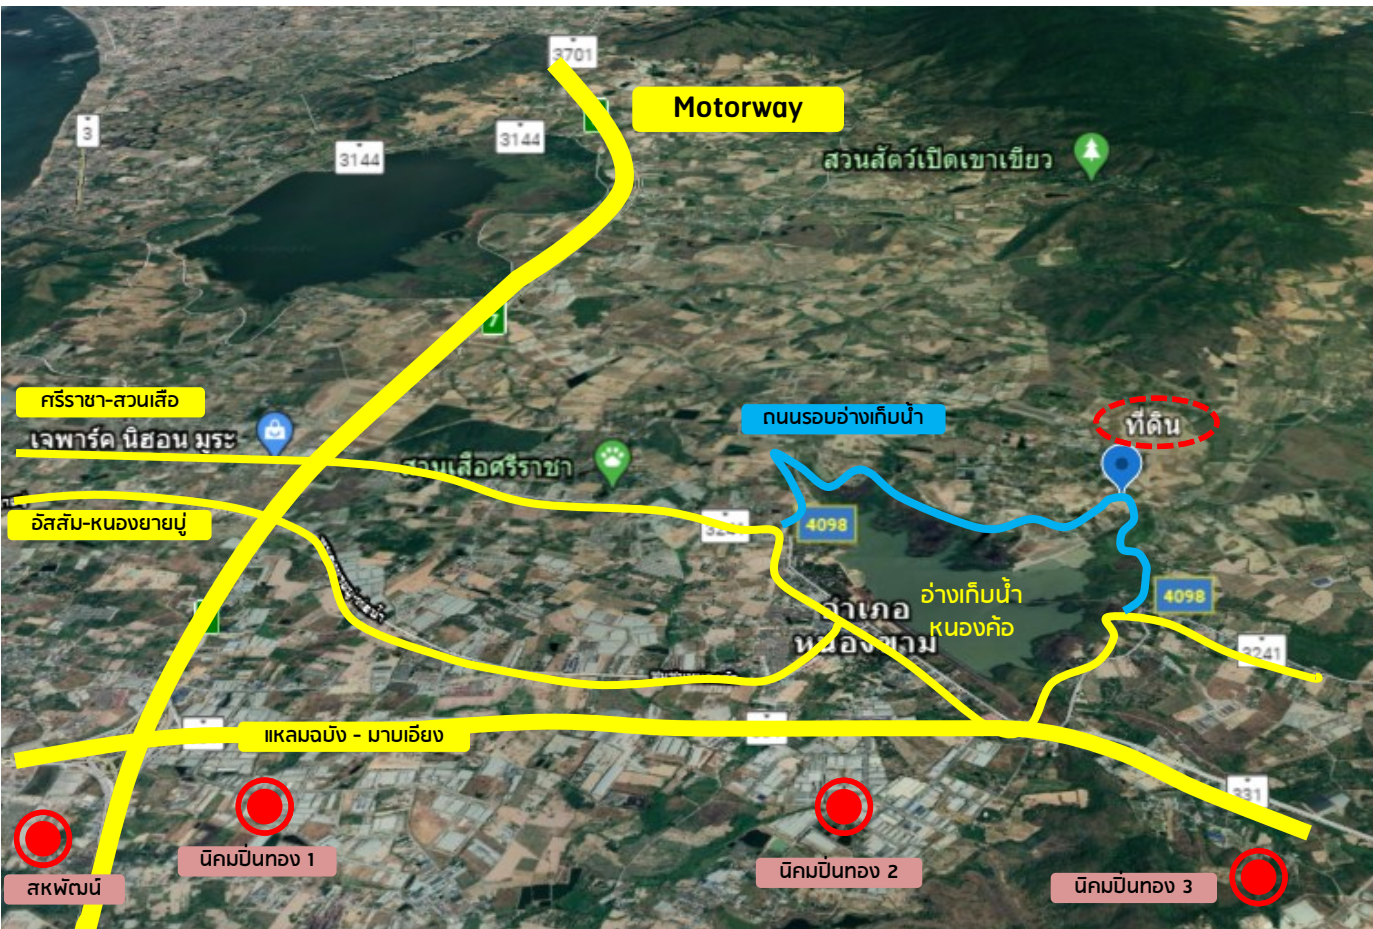

# [ ที่ดิน ตัดขอบอ่างเก็บน้ำหนองค้อ ]

รหัสทรัพย์สิน

OP082

ที่ตั้ง / ตำบล

ตัดขอบอ่างเก็บน้ำหนองค้อ  
ต.หนองขาม อ.ศรีราชา

จำนวนเนื้อที่

42-1-27 ไร่ (16,927 ตารางวา)

โซนสี / เหมาะสำหรับ

# [ ที่ดิน ตัดขอบอ่างเก็บน้ำหนองค้อ ]

สถานที่ใกล้เคียง / การเดินทาง

ตัวเมืองศรีราชา	17 กิโลเมตร
เจปาร์คนิออนมูระ	11 กิโลเมตร
สวนเลื้อยศรีราชา	8 กิโลเมตร
รพ พยาไท, สมิติวช	17 กิโลเมตร
ก.Motorway	10 กิโลเมตร
ก.แหลมฉบัง-มาบเอียง	5 กิโลเมตร
นิคมบឹងทอง 1	10 กิโลเมตร
นิคมบឹងทอง 2	6 กิโลเมตร
นิคมบឹងทอง 3	8 กิโลเมตร
นิคมสหพัฒน์	13 กิโลเมตร