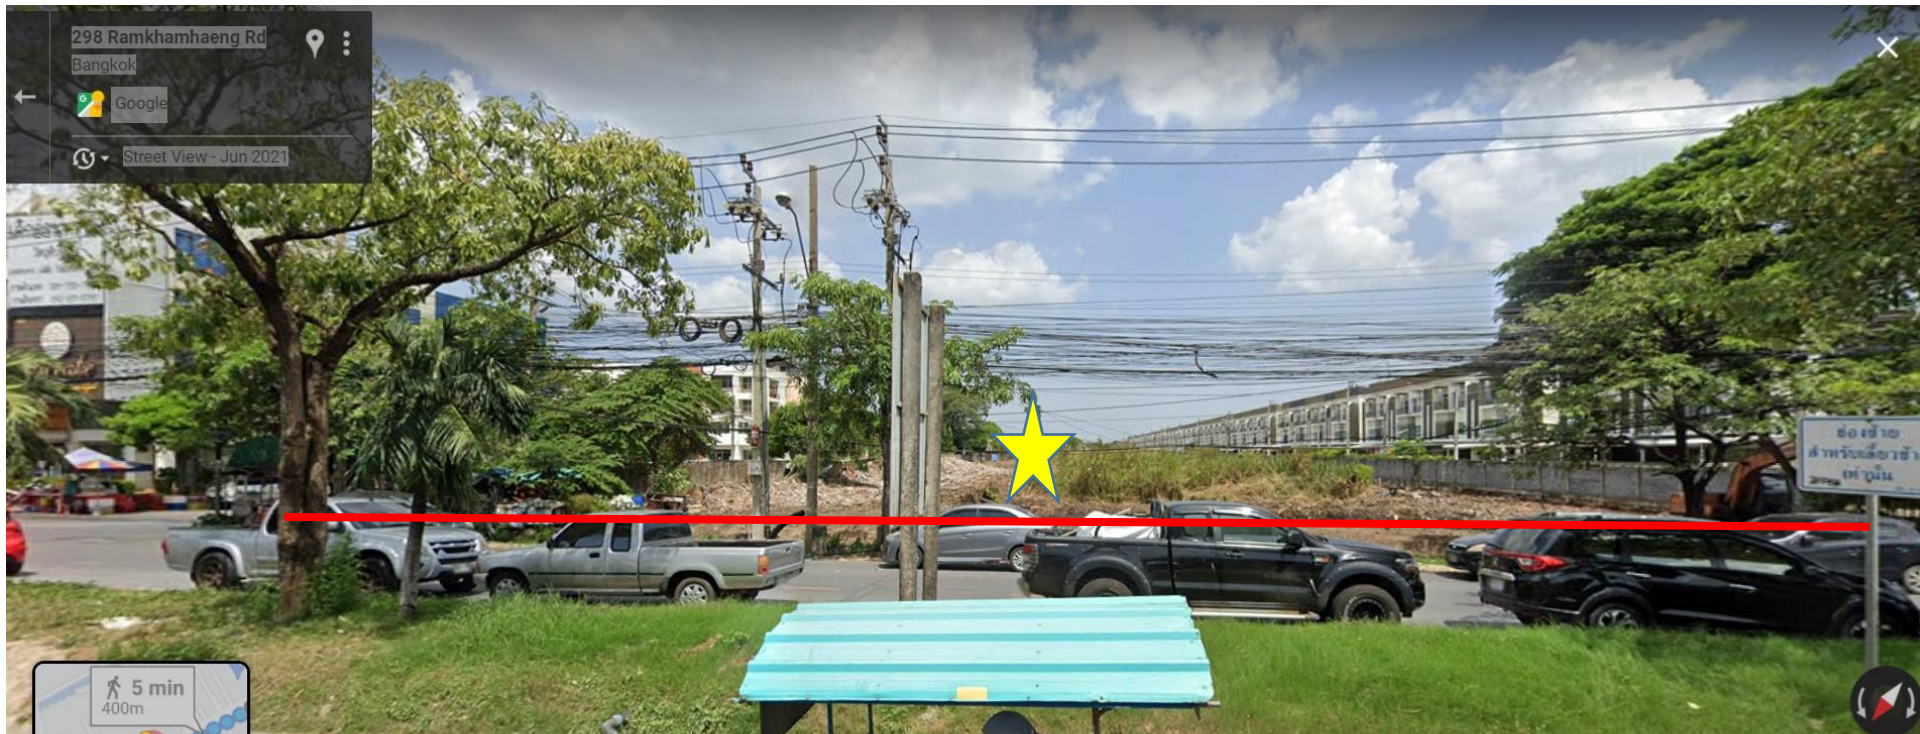

ขายที่ดิน - ถ.รามคำแหง (ติดซอย 140 ห่างจากสถานีอ่อนเกล้า 400 เมตร)

เนื้อที่ 16-2-54.5 ไร่

Contact Na Tel. 089-4446547, Oam Tel. 081-6424542

รายละเอียดที่ดิน

- ที่ตั้ง : ถนนรามคำแหง (ติดซอย 140 และห่างจากสถานีอ่อนเกล้า 400 เมตร)
- GPS : <https://goo.gl/maps/dPgV6dwMsMuHbieb7>
- เนื้อที่ : 16-2-54.5 ไร่
- หน้ากว้าง : โดยประมาณ 55 เมตร
- ผังสี : เหลือง ย.3
- การพัฒนาโดยรอบ : หมู่บ้าน, อาคารพาณิชย์, ร้านค้า
- ราคาขาย : 38,000,000 บาทต่อไร่ (95,000 บาทต่อตารางวา)
- ระยะขายรวม : 632,177,500 บาท

ขายที่ดิน - อ.รามคำแหง (ติดซอย 140 ห่างจากสถานีน้อมเกล้า 400 เมตร)

เนื้อที่ 16-2-54.5 ไร่

Contact Na Tel. 089-4446547, Oam Tel. 081-6424542

รูปถนนหน้าที่ดิน

ขายที่ดิน - ถ.รามคำแหง (ติดซอย 140 ห่างจากสถานีน้อมเกล้า 400 เมตร)

เนื้อที่ 16-2-54.5 ไร่

Contact Na Tel. 089-4446547, Oam Tel. 081-6424542

รูปแปลงที่ดิน

ขายที่ดิน - อ.รามคำแหง (ติดซอย 140 ห่างจากสถานีน้อมเกล้า 400 เมตร)

เนื้อที่ 16-2-54.5 ไร่

Contact Na Tel. 089-4446547, Oam Tel. 081-6424542

ทำเลที่ตั้ง

ขายที่ดิน - ถ.รามคำแหง (ติดซอย 140 ห่างจากสถานีน้อมเกล้า 400 เมตร)

เนื้อที่ 16-2-54.5 ไร่

Contact Na Tel. 089-4446547, Oam Tel. 081-6424542

ทำเลที่ตั้ง