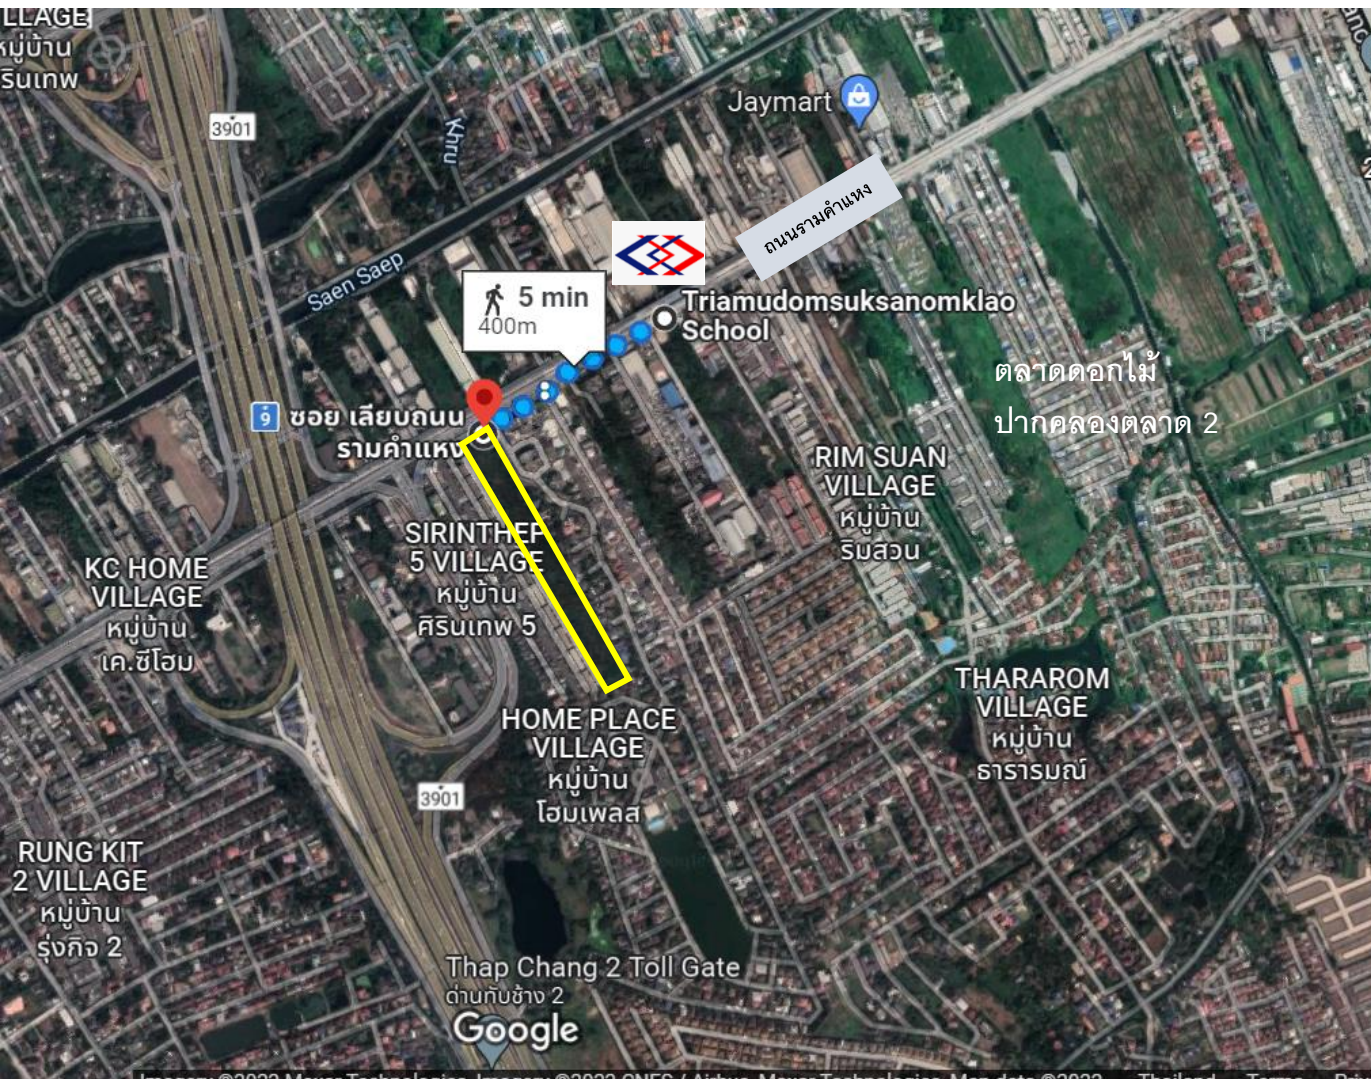

ขายที่ดิน - ถ.รามคำแหง (ติดซอย 140 ห่างจากสถานีอ่อนเกล้า 400 เมตร)

เนื้อที่ 16-2-54.5 ไร่

Contact Na Tel. 089-4446547, Oam Tel. 081-6424542

รายละเอียดที่ดิน

- ที่ตั้ง : ถนนรามคำแหง (ติดซอย 140 และห่างจากสถานีอ่อนเกล้า 400 เมตร)
- GPS : <https://goo.gl/maps/dPgV6dwMsMuHbieb7>
- เนื้อที่ : 16-2-54.5 ไร่
- หน้ากว้าง : โดยประมาณ 55 เมตร
- ผังสี : เหลือง ย.3
- การพัฒนาโดยรอบ : หมู่บ้าน, อาคารพาณิชย์, ร้านค้า
- ราคาขาย : 38,000,000 บาทต่อไร่ (95,000 บาทต่อตารางวา)
- ระยะขายรวม : 632,177,500 บาท

ขายที่ดิน - อ.รามคำแหง (ติดซอย 140 ห่างจากสถานีน้อมเกล้า 400 เมตร)

เนื้อที่ 16-2-54.5 ไร่

Contact Na Tel. 089-4446547, Oam Tel. 081-6424542

รูปถนนหน้าที่ดิน

ขายที่ดิน - ถ.รามคำแหง (ติดซอย 140 ห่างจากสถานีน้อมเกล้า 400 เมตร)

เนื้อที่ 16-2-54.5 ไร่

Contact Na Tel. 089-4446547, Oam Tel. 081-6424542

รูปแปลงที่ดิน

ขายที่ดิน - อ.รามคำแหง (ติดซอย 140 ห่างจากสถานีน้อมเกล้า 400 เมตร)

เนื้อที่ 16-2-54.5 ไร่

Contact Na Tel. 089-4446547, Oam Tel. 081-6424542

ทำเลที่ตั้ง

ขายที่ดิน - ถ.รามคำแหง (ติดซอย 140 ห่างจากสถานีน้อมเกล้า 400 เมตร)

เนื้อที่ 16-2-54.5 ไร่

Contact Na Tel. 089-4446547, Oam Tel. 081-6424542

ทำเลที่ตั้ง