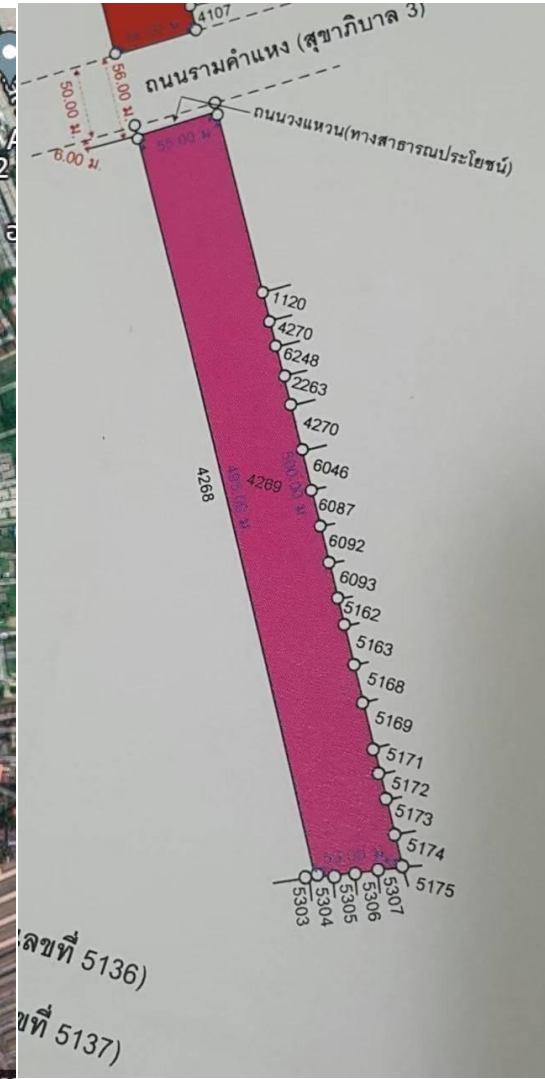

ขายที่ดิน - ถ.รามคำแหง (ติดซอย 140 ห่างจากสถานีอ่อนเกล้า 400 เมตร)

เนื้อที่ 16-2-54.5 ไร่

Contact Na Tel. 089-4446547, Oam Tel. 081-6424542

รายละเอียดที่ดิน

- ที่ตั้ง : ถนนรามคำแหง (ติดซอย 140 และห่างจากสถานีอ่อนเกล้า 400 เมตร)
- GPS : <https://goo.gl/maps/dPgV6dwMsMuHbieb7>
- เนื้อที่ : 16-2-54.5 ไร่
- หน้ากว้าง : โดยประมาณ 55 เมตร
- ผังสี : เหลือง ย.3
- การพัฒนาโดยรอบ : หมู่บ้าน, อาคารพาณิชย์, ร้านค้า
- ราคาขาย : 38,000,000 บาทต่อไร่ (95,000 บาทต่อตารางวา)
- ระยะขายรวม : 632,177,500 บาท

ขายที่ดิน - อ.รามคำแหง (ติดซอย 140 ห่างจากสถานีน้อมเกล้า 400 เมตร)

เนื้อที่ 16-2-54.5 ไร่

Contact Na Tel. 089-4446547, Oam Tel. 081-6424542

รูปถนนหน้าที่ดิน

ขายที่ดิน - ถ.รามคำแหง (ติดซอย 140 ห่างจากสถานีน้อมเกล้า 400 เมตร)

เนื้อที่ 16-2-54.5 ไร่

Contact Na Tel. 089-4446547, Oam Tel. 081-6424542

รูปแปลงที่ดิน

ขายที่ดิน - อ.รามคำแหง (ติดซอย 140 ห่างจากสถานีน้อมเกล้า 400 เมตร)

เนื้อที่ 16-2-54.5 ไร่

Contact Na Tel. 089-4446547, Oam Tel. 081-6424542

ทำเลที่ตั้ง

ขายที่ดิน - ถ.รามคำแหง (ติดซอย 140 ห่างจากสถานีน้อมเกล้า 400 เมตร)

เนื้อที่ 16-2-54.5 ไร่

Contact Na Tel. 089-4446547, Oam Tel. 081-6424542

ทำเลที่ตั้ง