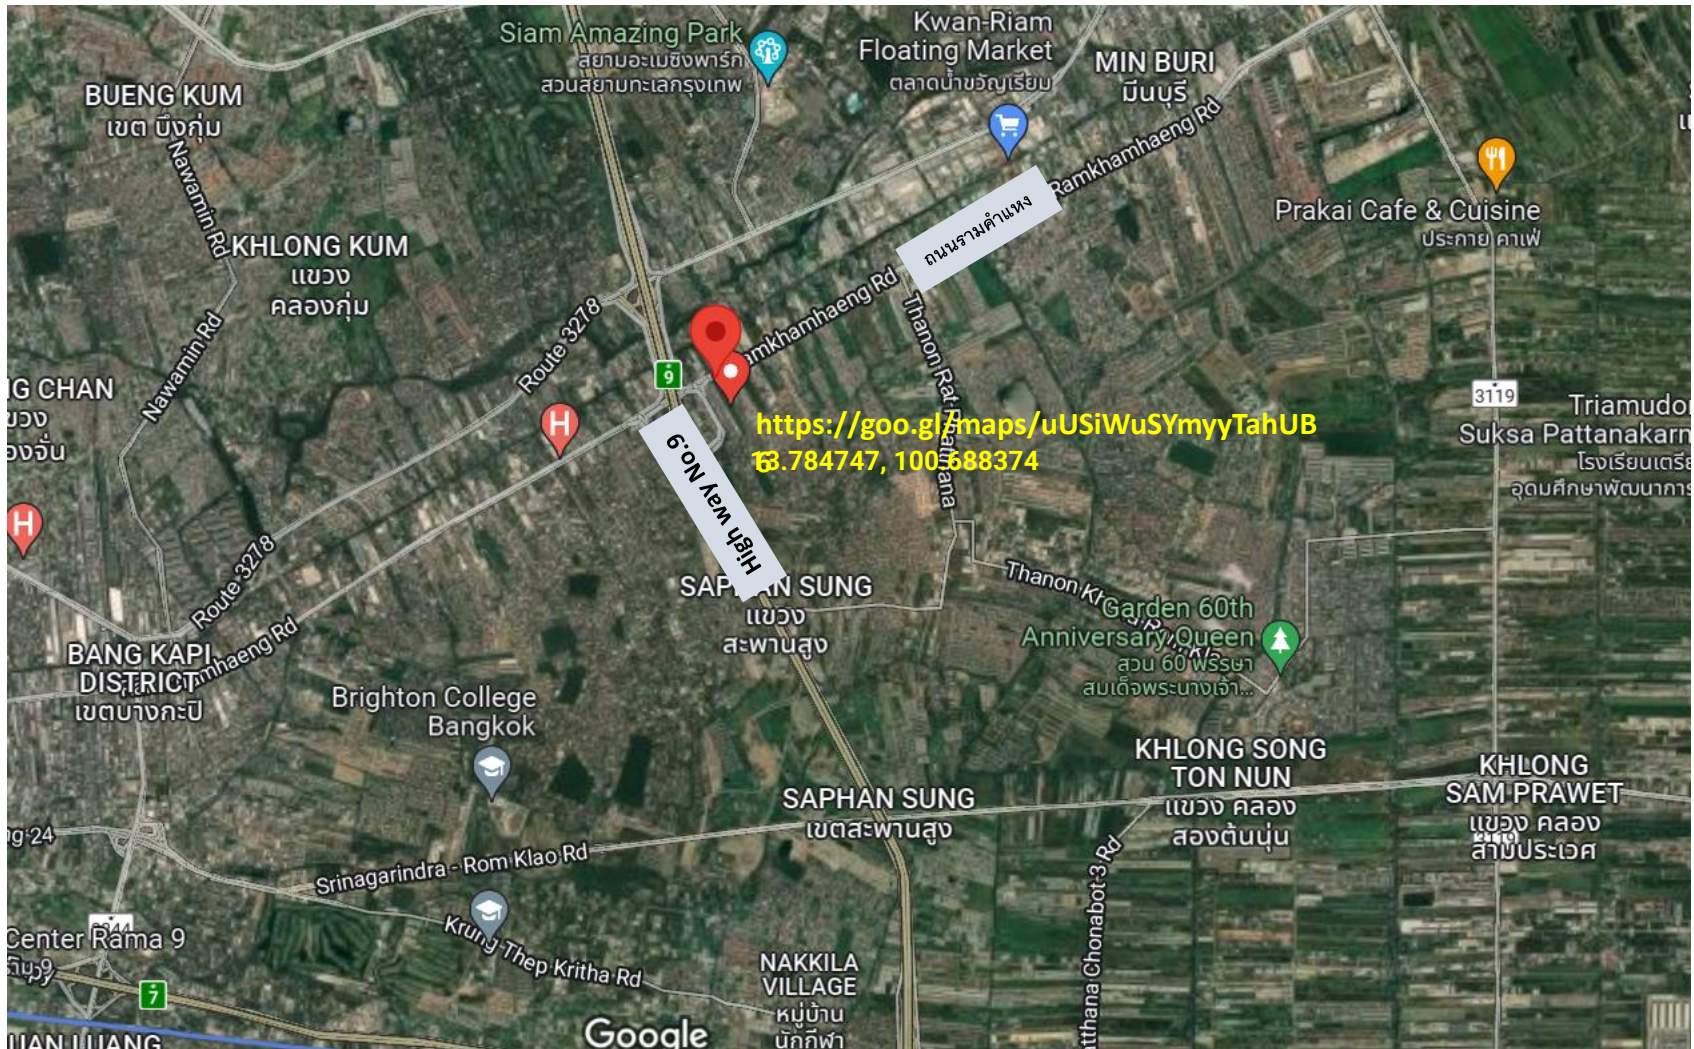

ขายที่ดิน - ถ.รามคำแหง (ติดซอย 140 ห่างจากสถานีอ่อนเกล้า 400 เมตร)

เนื้อที่ 16-2-54.5 ไร่

Contact Na Tel. 089-4446547, Oam Tel. 081-6424542

รายละเอียดที่ดิน

- ที่ตั้ง : ถนนรามคำแหง (ติดซอย 140 และห่างจากสถานีอ่อนเกล้า 400 เมตร)
- GPS : <https://goo.gl/maps/dPgV6dwMsMuHbieb7>
- เนื้อที่ : 16-2-54.5 ไร่
- หน้ากว้าง : โดยประมาณ 55 เมตร
- ผังสี : เหลือง ย.3
- การพัฒนาโดยรอบ : หมู่บ้าน, อาคารพาณิชย์, ร้านค้า
- ราคาขาย : 38,000,000 บาทต่อไร่ (95,000 บาทต่อตารางวา)
- ระยะขายรวม : 632,177,500 บาท

ขายที่ดิน - อ.รามคำแหง (ติดซอย 140 ห่างจากสถานีน้อมเกล้า 400 เมตร)

เนื้อที่ 16-2-54.5 ไร่

Contact Na Tel. 089-4446547, Oam Tel. 081-6424542

รูปถนนหน้าที่ดิน

ขายที่ดิน - ถ.รามคำแหง (ติดซอย 140 ห่างจากสถานีน้อมเกล้า 400 เมตร)

เนื้อที่ 16-2-54.5 ไร่

Contact Na Tel. 089-4446547, Oam Tel. 081-6424542

รูปแปลงที่ดิน

ขายที่ดิน - อ.รามคำแหง (ติดซอย 140 ห่างจากสถานีน้อมเกล้า 400 เมตร)

เนื้อที่ 16-2-54.5 ไร่

Contact Na Tel. 089-4446547, Oam Tel. 081-6424542

ทำเลที่ตั้ง

ขายที่ดิน - ถ.รามคำแหง (ติดซอย 140 ห่างจากสถานีน้อมเกล้า 400 เมตร)

เนื้อที่ 16-2-54.5 ไร่

Contact Na Tel. 089-4446547, Oam Tel. 081-6424542

ทำเลที่ตั้ง