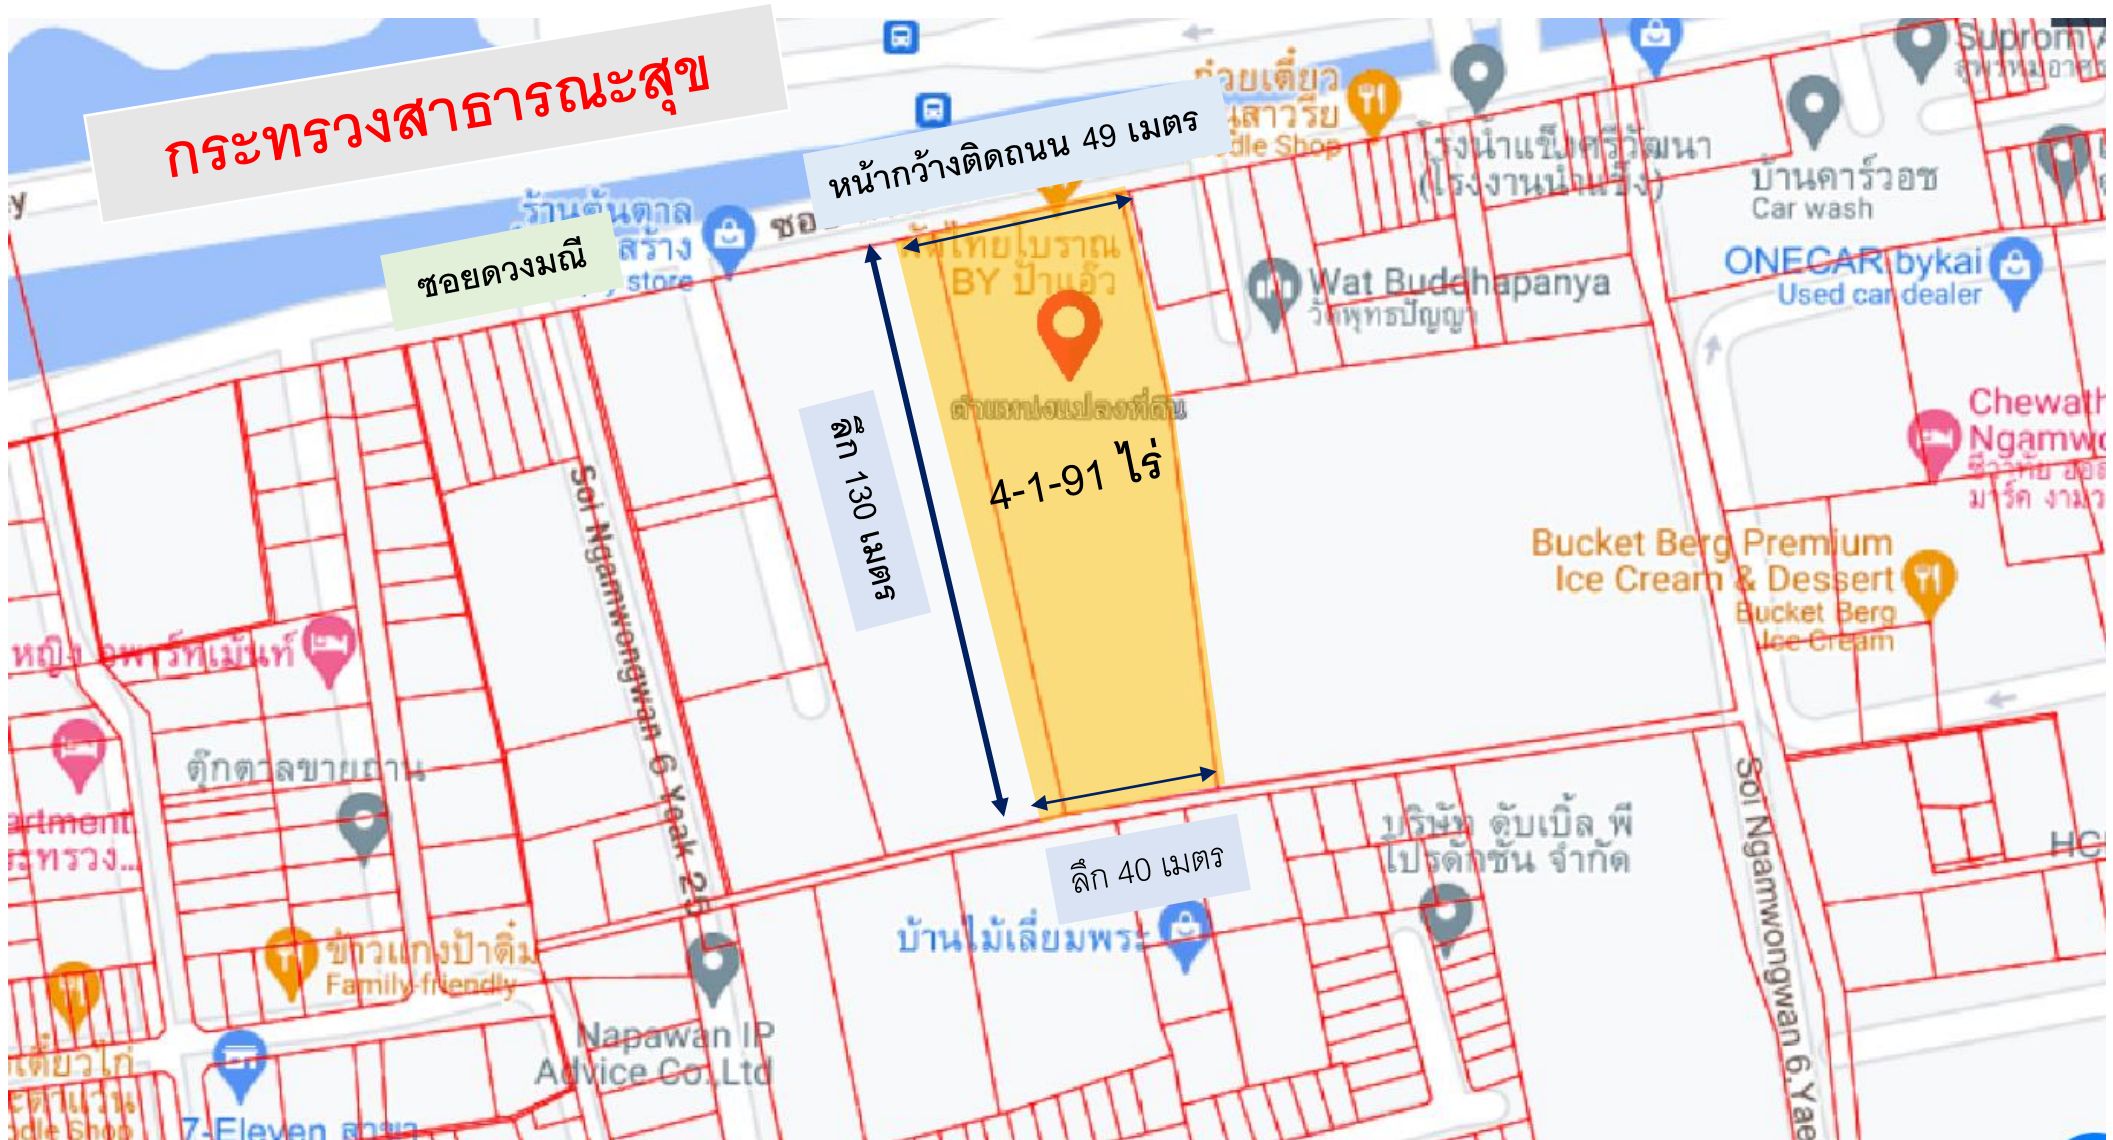

ที่ดินงามวงศ์วาน-ประชาชื่น หลังกระทรวงสาธารณสุข

ขนาด 4-1-91 ไร่

รายละเอียดที่ดินงามวงศ์วาน-ประชาชน

โฉนดที่ดินเลขที่	อำเภอ	จังหวัด	เนื้อที่	เนื้อที่รวม
2996	เมือง	นนทบุรี	3-0-91 ตารางวา	1,291 ตารางวา
3028	เมือง	นนทบุรี	1-1-00 ตารางวา	500 ตารางวา
เนื้อที่รวม			1,791	ตารางวา
ราคาขาย			95,000	บาท/ตารางวา
รวมราคาขาย			<u>170,145,000</u>	บาท

Shape

Location

ที่ตั้งที่ดิน
4-1-91 ไร่

กระทรวงสาธารณสุข

- ห้าง, ตลาด
- อาคารสำนักงาน
- สถานศึกษา
- อื่นๆ

ภาพถนนหน้าที่ดิน

87 Daongmane
Nonthaburi
[View on Google Maps](#)

Excellent Location

- ❖ การเดินทางสะดวกทุกเส้นทาง ใกล้ถนนหลักสายสำคัญ : ถนนติวานนท์, ถนนงามวงศ์วาน, ถนนรัตนาธิเบศร์
- ❖ มีทางเข้าออกหลายทางเข้า-ออกได้ทั้งจากถนนกรุงเทพ-นนทบุรี ซอย 8, 10, 12, 14 หรือทางฝั่งถนนงามวงศ์วาน และถนนประชาชื่น, วิ่งเข้าเมืองสะดวกใช้เวลาเพียง 2 นาที
- ❖ อีกทั้งยังอยู่ใกล้กับรถไฟฟ้าสายสีม่วง สถานีแยกติวานนท์ เพียง 1.6 กิโลเมตร
- ❖ ใกล้จุดขึ้นลงทางด่วนพิเศษศรีรัชเพียง 500 เมตร
- ❖ ใกล้ห้างสรรพสินค้าชั้นนำ : The Mall งามวงศ์วาน, Big C ติวานนท์, Esplanade แคราย และ Central รัตนาธิเบศร์

กระทรวงสาธารณสุข

ชอยดวงมณี

ทางด่วนพิเศษศรีรัช

ดินแดนที่ดิน

วันที่ ๒๓ มิถุนายน ๒๕๓๖-๑๑
เลขที่ ๕๐/๒๓๖/๒๖
หน้ากระดาษ ๕

โฉนดที่ดิน

เลขที่ ๒๕๒/๒๖
เนื้อที่ ๐.๕๕ ไร่ ๑๕.๕๖ ไร่
ตำบล ปะทิว (เขตเมือง)
จังหวัด นครราชสีมา