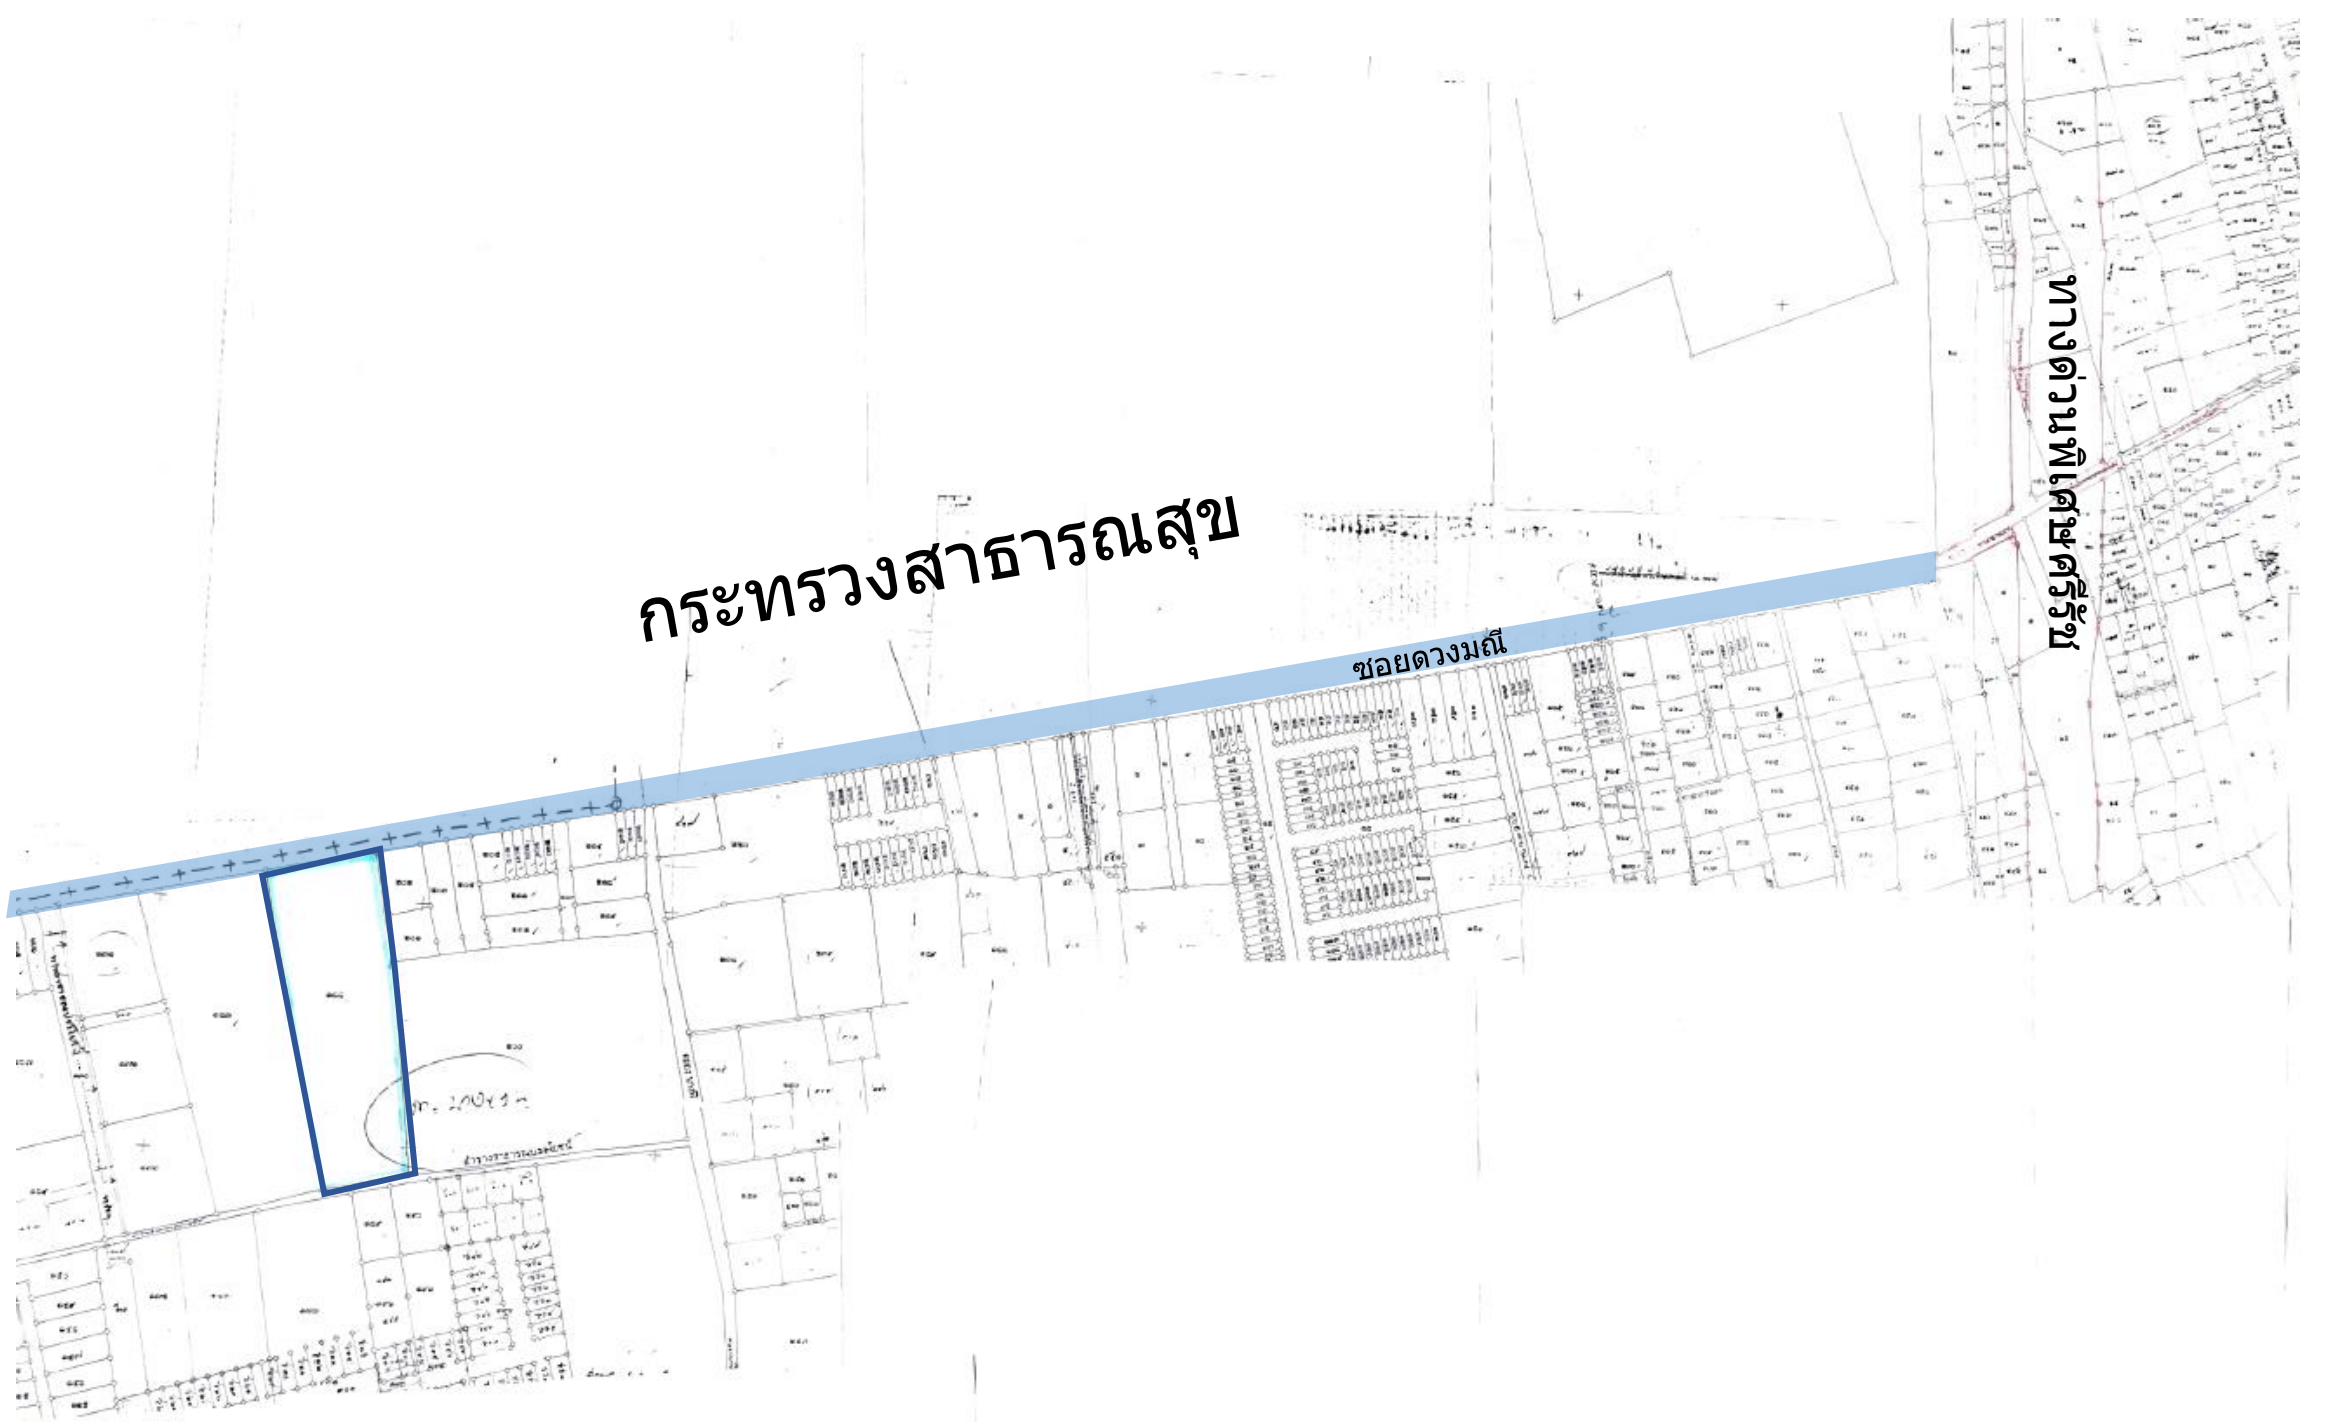

ที่ดินงามวงศ์วาน-ประชาชื่น หลังกระทรวงสาธารณสุข

ขนาด 4-1-91 ไร่

รายละเอียดที่ดินงามวงศ์วาน-ประชาชน

โฉนดที่ดินเลขที่	อำเภอ	จังหวัด	เนื้อที่	เนื้อที่รวม
2996	เมือง	นนทบุรี	3-0-91 ตารางวา	1,291 ตารางวา
3028	เมือง	นนทบุรี	1-1-00 ตารางวา	500 ตารางวา
เนื้อที่รวม			1,791	ตารางวา
ราคาขาย			95,000	บาท/ตารางวา
รวมราคาขาย			<u>170,145,000</u>	บาท

Shape

Location

ที่ตั้งที่ดิน
4-1-91 ไร่

กระทรวงสาธารณสุข

- ห้าง, ตลาด
- อาคารสำนักงาน
- สถานศึกษา
- อื่นๆ

ภาพถนนหน้าที่ดิน

87 Daongmane
Nonthaburi
[View on Google Maps](#)

Excellent Location

กระทรวงสาธารณสุข

ชอยดวงมณี

ทางด่วนพิเศษศรีรัช

ดินแดนที่ดิน

วันที่ ๒๓ มิถุนายน ๒๕๓๖-๑๑
เลขที่ ๕๐/๒๓๖/๒๖
หน้ากระดาษ ๕

โฉนดที่ดิน

เลขที่ ๒๕๒/๒๖
เนื้อที่ ๐.๕๕ ไร่ ๑๕.๕๖ ไร่
ตำบล ปะทิว (เขตเมือง)
จังหวัด นครราชสีมา

มาตราส่วน ๑ : ๑๐๐๐

รูปแนบที่ ๑

มาตราส่วน ๑ : ๑๐๐๐

ถนนสุขุมวิท
ถนนพหลโยธิน

กรมที่ดิน
สำนักงานที่ดินจังหวัดนครราชสีมา

THANK YOU

FOR

ATTENTION