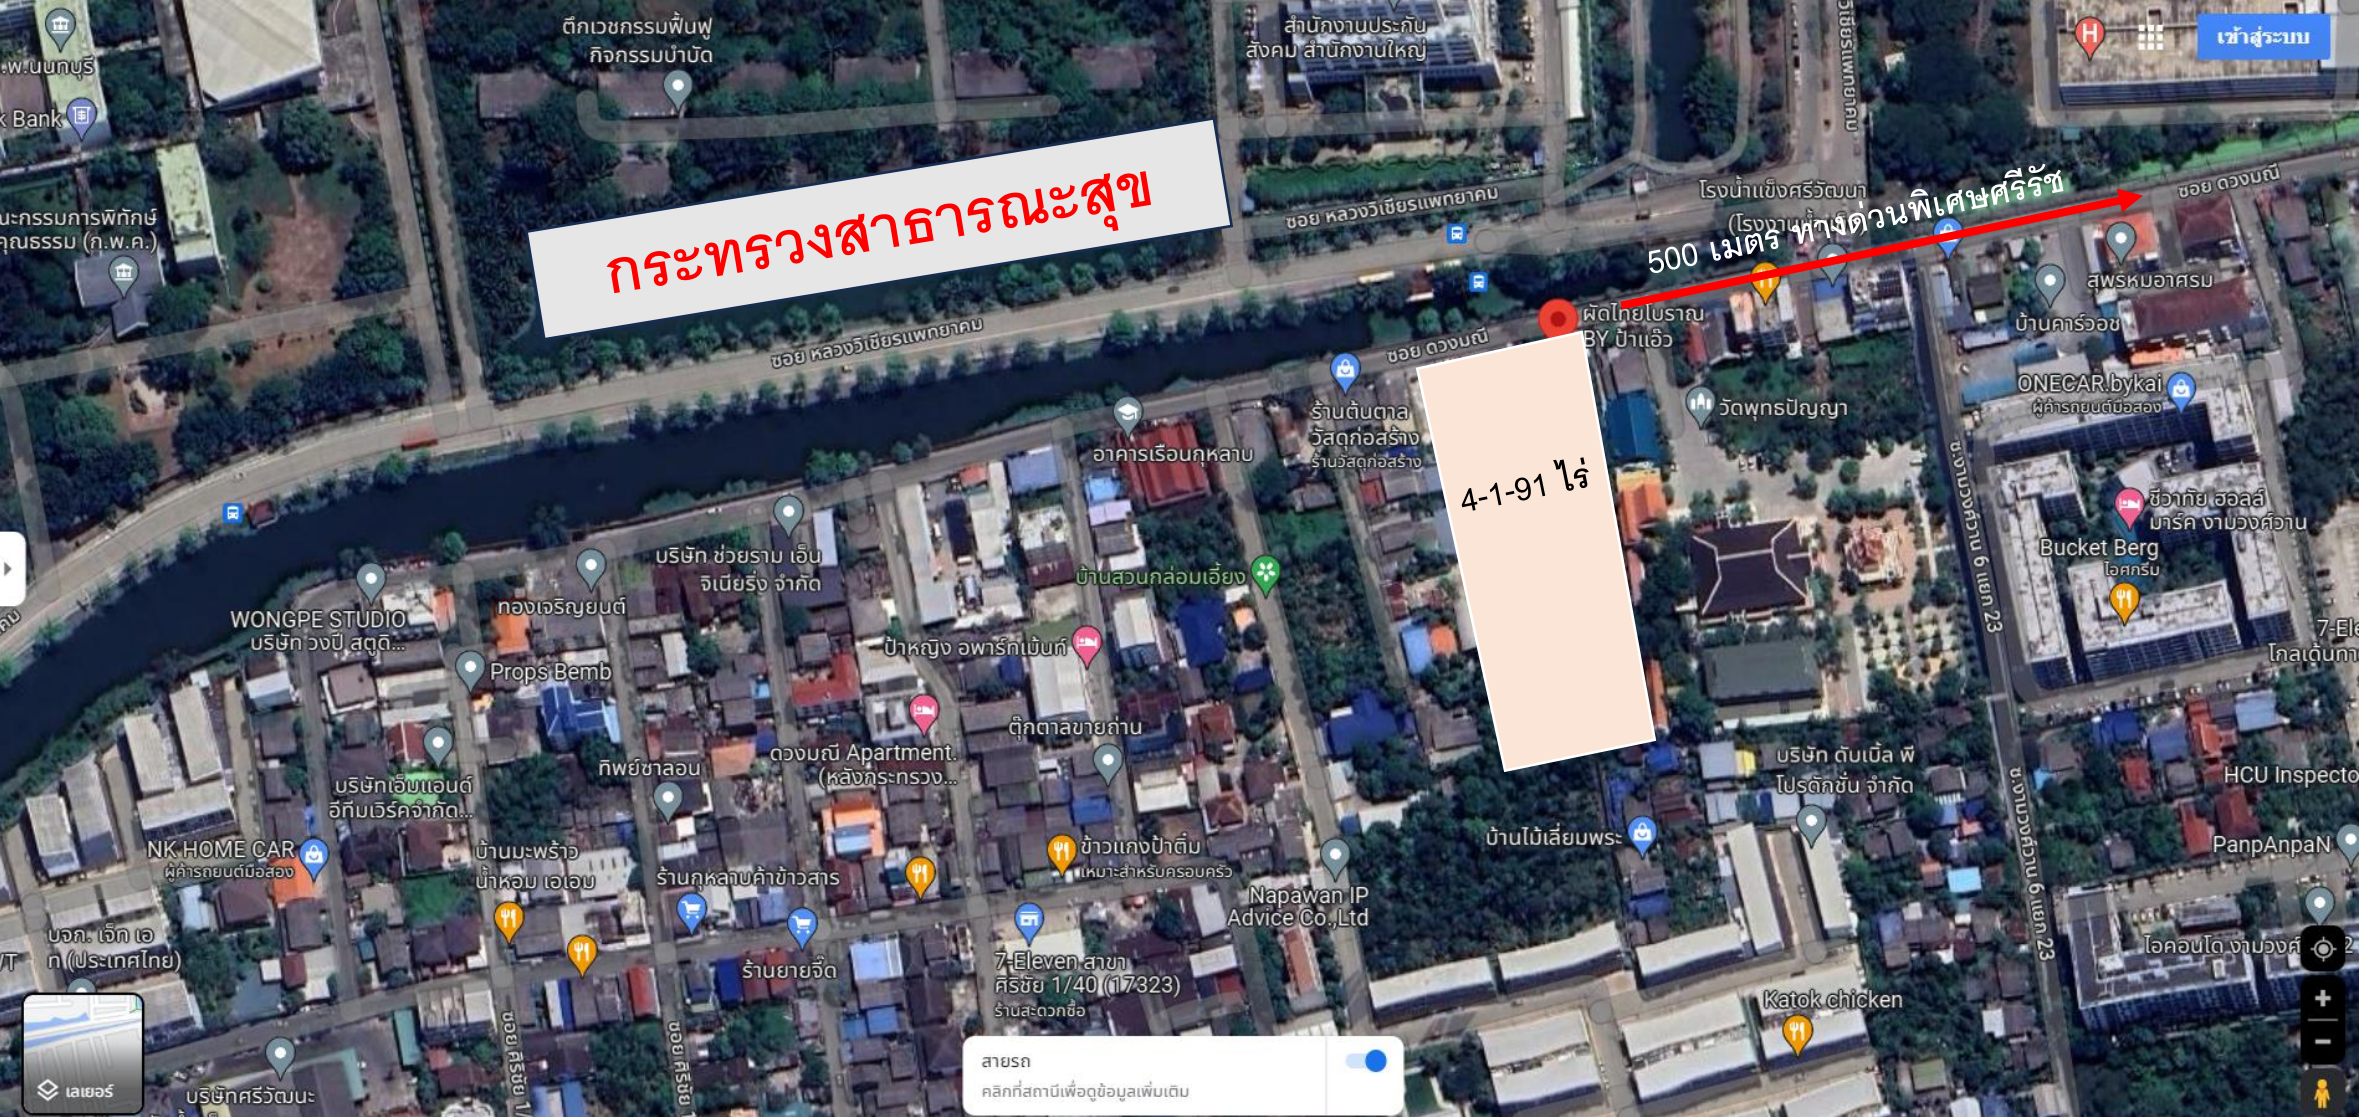

ที่ดินงามวงศ์วาน-ประชาชื่น หลังกระทรวงสาธารณสุข

ขนาด 4-1-91 ไร่

รายละเอียดที่ดินงามวงศ์วาน-ประชาชน

โฉนดที่ดินเลขที่	อำเภอ	จังหวัด	เนื้อที่	เนื้อที่รวม
2996	เมือง	นนทบุรี	3-0-91 ตารางวา	1,291 ตารางวา
3028	เมือง	นนทบุรี	1-1-00 ตารางวา	500 ตารางวา
เนื้อที่รวม			1,791	ตารางวา
ราคาขาย			95,000	บาท/ตารางวา
รวมราคาขาย			<u>170,145,000</u>	บาท

Shape

Location

ที่ตั้งที่ดิน
4-1-91 ไร่

กระทรวงสาธารณสุข

- ห้าง, ตลาด
- อาคารสำนักงาน
- สถานศึกษา
- อื่นๆ

ภาพถนนหน้าที่ดิน

87 Daongmane
Nonthaburi
[View on Google Maps](#)

Excellent Location

- ❖ การเดินทางสะดวกทุกเส้นทาง ใกล้ถนนหลักสายสำคัญ : ถนนติวานนท์, ถนนงามวงศ์วาน, ถนนรัตนาธิเบศร์
- ❖ มีทางเข้าออกหลายทางเข้า-ออกได้ทั้งจากถนนกรุงเทพ-นนทบุรี ซอย 8, 10, 12, 14 หรือทางฝั่งถนนงามวงศ์วาน และถนนประชาชื่น, วิ่งเข้าเมืองสะดวกใช้เวลาเพียง 2 นาที
- ❖ อีกทั้งยังอยู่ใกล้กับรถไฟฟ้าสายสีม่วง สถานีแยกติวานนท์ เพียง 1.6 กิโลเมตร
- ❖ ใกล้จุดขึ้นลงทางด่วนพิเศษศรีรัชเพียง 500 เมตร
- ❖ ใกล้ห้างสรรพสินค้าชั้นนำ : The Mall งามวงศ์วาน, Big C ติวานนท์, Esplanade แคราย และ Central รัตนาธิเบศร์

กระทรวงสาธารณสุข

ชอยดวงมณี

ทางด่วนพิเศษศรีรัช

ดินแดนที่ดิน

วันที่ ๒๓ มิถุนายน ๒๕๓๖-๑๑
เลขที่ ๕๐/๒๓๖/๒๖
หน้ากระดาษ ๕

โฉนดที่ดิน

เลขที่ ๒๕๒/๒๖
เนื้อที่ ๐.๕๕ ไร่ ๑๕.๕๖ ไร่
ตำบล ปะทิว (เขตเมือง)
จังหวัด นครราชสีมา