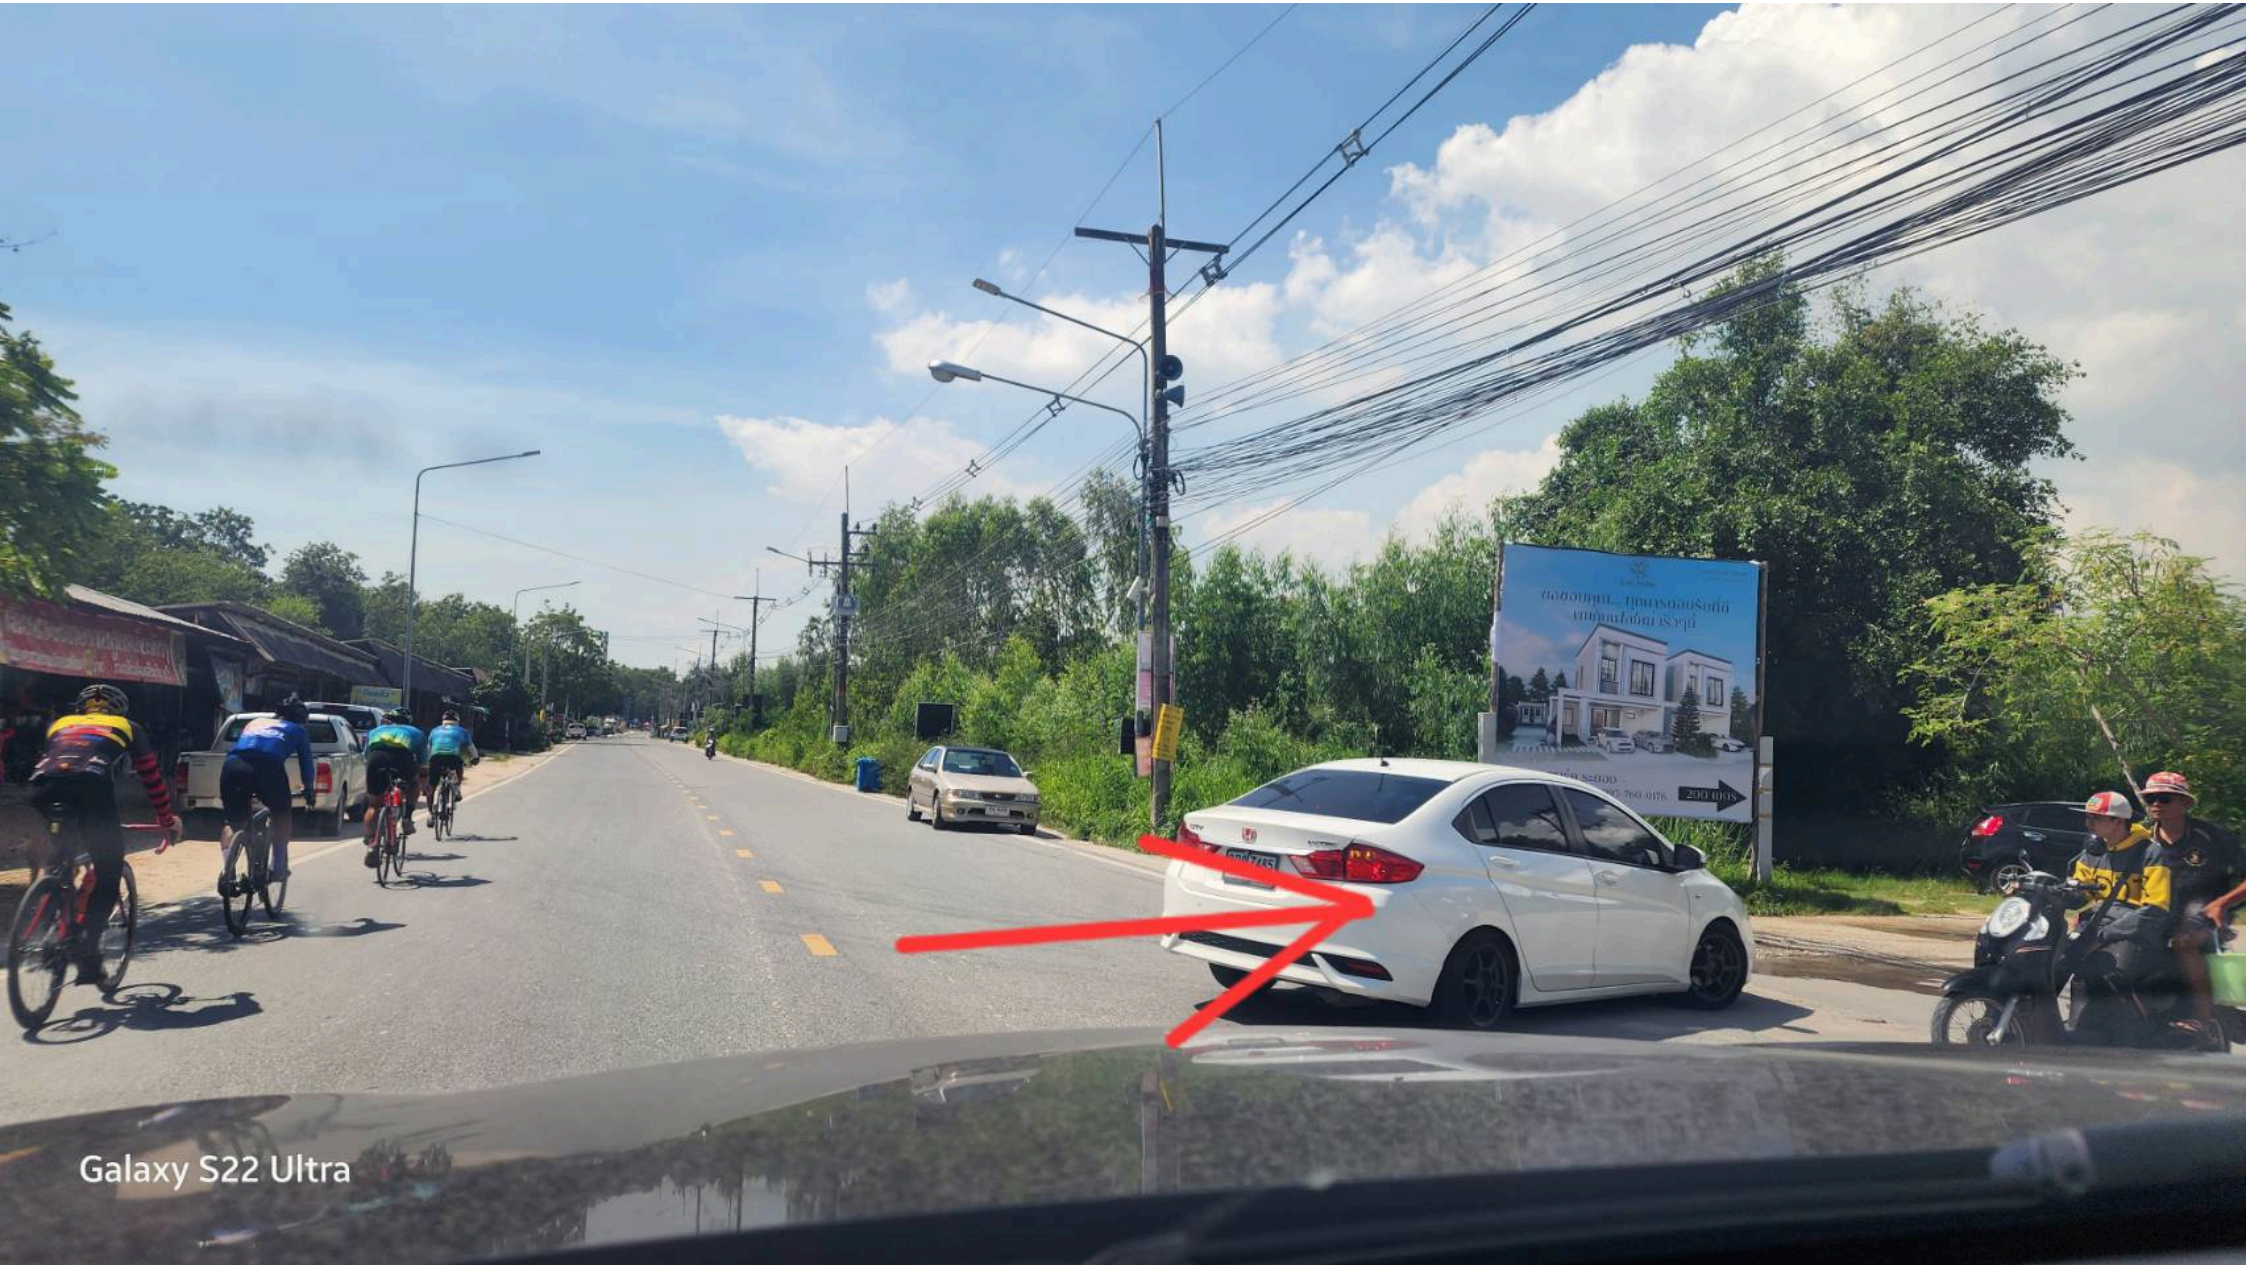

Galaxy S22 Ultra