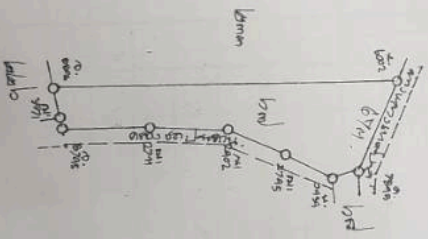

๘ ๗. ๗๖๖๖ (พ.ศ. ๕๙)

ตำแหน่งที่ดิน

ร.ร.ท. ๒๒๔ I ๓๑๐๒

เลขที่ดิน ๒๗๐

หน้าสำรวจ ๗๕๕๓

ตำบล นิมกระ

โฉนดที่ดิน

เป็นหนังสือแสดงกรรมสิทธิ์

ออกโดยสำนักงานอสังหาริมทรัพย์

โฉนดที่ดิน
เลขที่ ๗๖๖๖
โฉนดหน้า ๒๕
พื้นที่ ๒ ไร่ ๓๐๐ ตารางวา
ตำบล นิมกระ

พื้นที่ นายbung แกนสาร

ตำบล นิมกระ

โฉนด

ตำบล นิมกระ อำเภอ เมืองระยอง จังหวัด ระยอง
ตำบล นิมกระ อำเภอ เมืองระยอง จังหวัด ระยอง

ที่ดินแปลงโฉนดโครงการ (น.ก.สงวนและที่ดินที่ถูกรวบรวม)

มาตราส่วนร.ร.ท. ๑: ๕๐๐๐

มาตราส่วน ๑: ๕๐๐๐

ติดต่อคุณมาร์ค ๐๘๔๕๕๑๖๙๖

ชื่อ นาม นาย นิมกระ

นามสกุล นาย นิมกระ

ตำแหน่ง นาย นิมกระ

กรมการที่ดิน
กระทรวงทรัพยากรธรรมชาติและสิ่งแวดล้อม
กรมการที่ดิน
กระทรวงทรัพยากรธรรมชาติและสิ่งแวดล้อม

นาย นิมกระ

นาย นิมกระ