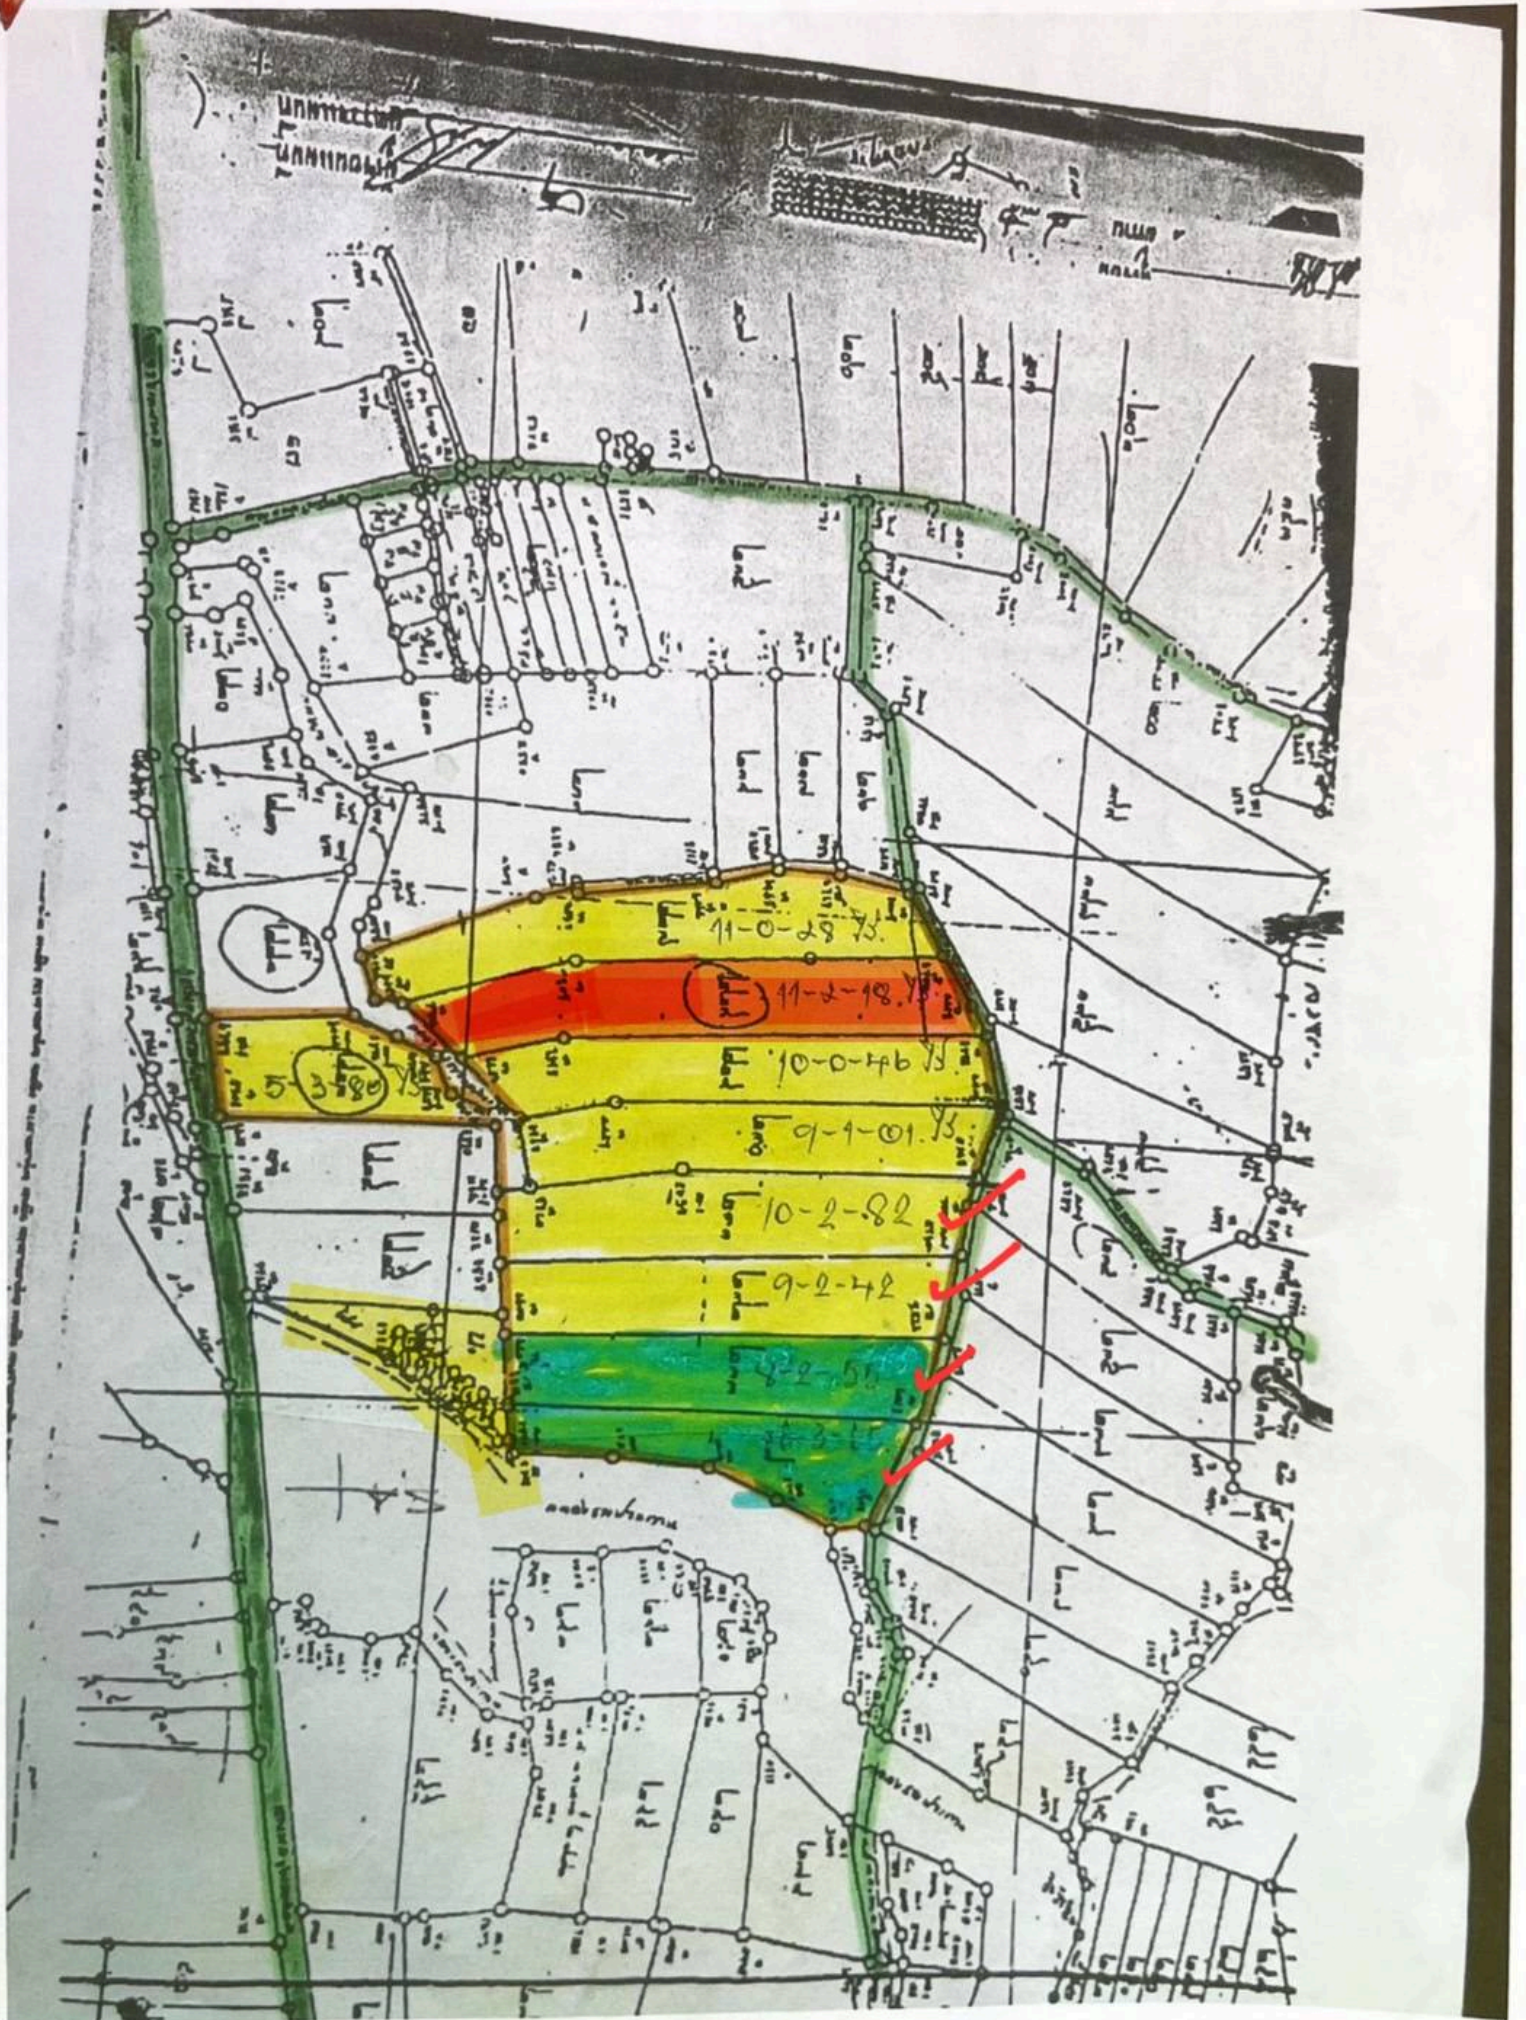

อุตันมะม่วง

PTT Station ปตท.กรอกยายชา

เส้นทาง

เริ่ม

บันทึก

แชร์

☰

LandsMaps
🔍
🔒

ข้อมูลแปลงที่ดิน
✕

ข้อมูลนี้เพื่อใช้ประกอบการแสดงลักษณะรูปแปลงที่ดินร่วมกับแผนที่ google map เพื่อดูสภาพพื้นที่เท่านั้น มิใช่หลักฐานที่ใช้ในทางกฎหมาย หากมีข้อสงสัย กรุณาติดต่อสำนักงานที่ดิน

เลขโฉนดที่ดิน	xxxx01
หน้าสำรวจ	xxxx38
เลขที่ดิน	xxxx32
ระวาง	5234 III 3602-00 (4000)
ตำบล	เป็นพระ
อำเภอ	เมืองระยอง
จังหวัด	ระยอง
เนื้อที่	9 ไร่ 2 งาน 42.0 ตารางวา