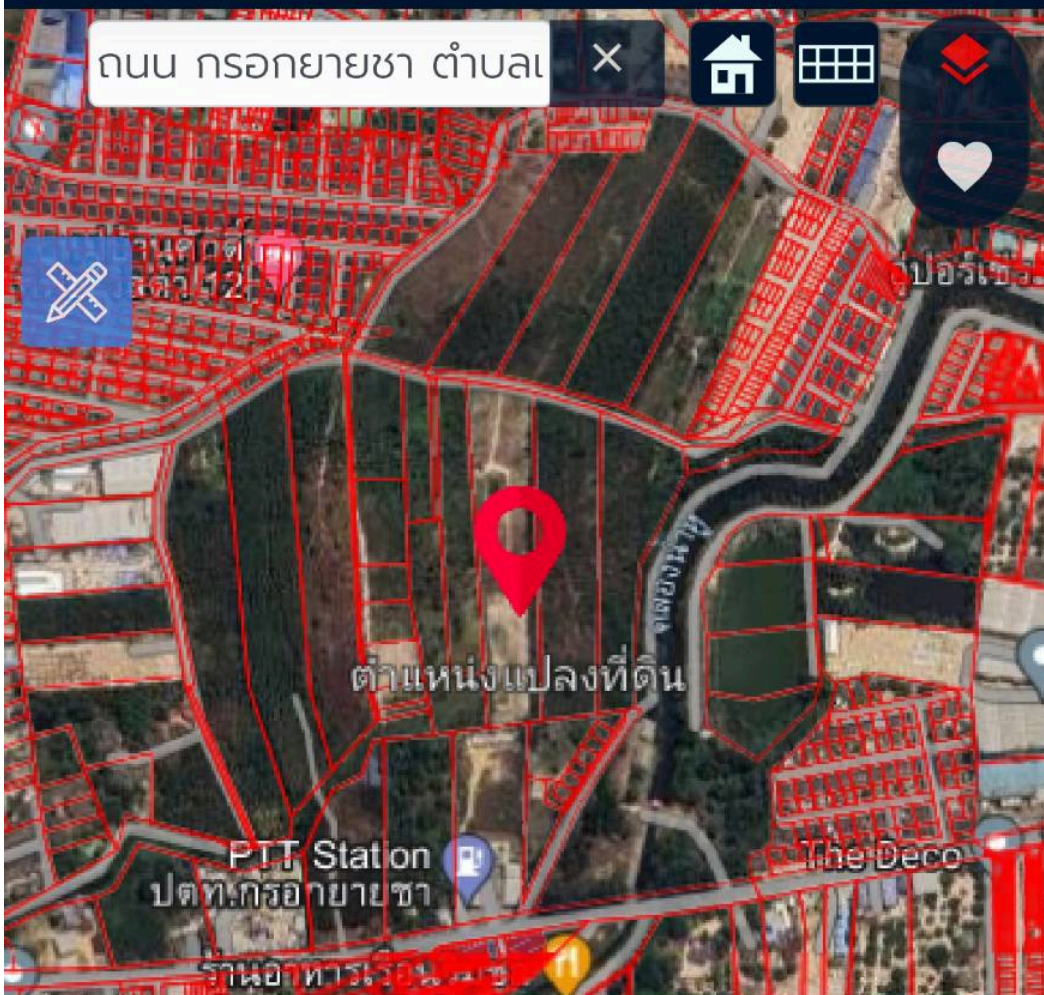

Galaxy S22 Ultra

ถนนเลียบคลองน้ำหุ

Galaxy S22 Ultra

ไป อำเภอเมืองระยอง

ไป มาบตาพุด

Galaxy S22 Ultra

Galaxy S22 Ultra

Galaxy S22 Ultra

Galaxy S22 Ultra

ข้อมูลแปลงที่ดิน

ข้อมูลนี้เพื่อใช้ประกอบการแสดงลักษณะรูปแปลงที่ดินร่วมกับแผนที่ google map เพื่อดูสภาพพื้นที่เท่านั้น มิใช่หลักฐานที่ใช้ในทางกฎหมาย หากมีข้อสงสัย กรุณาติดต่อสำนักงานที่ดิน