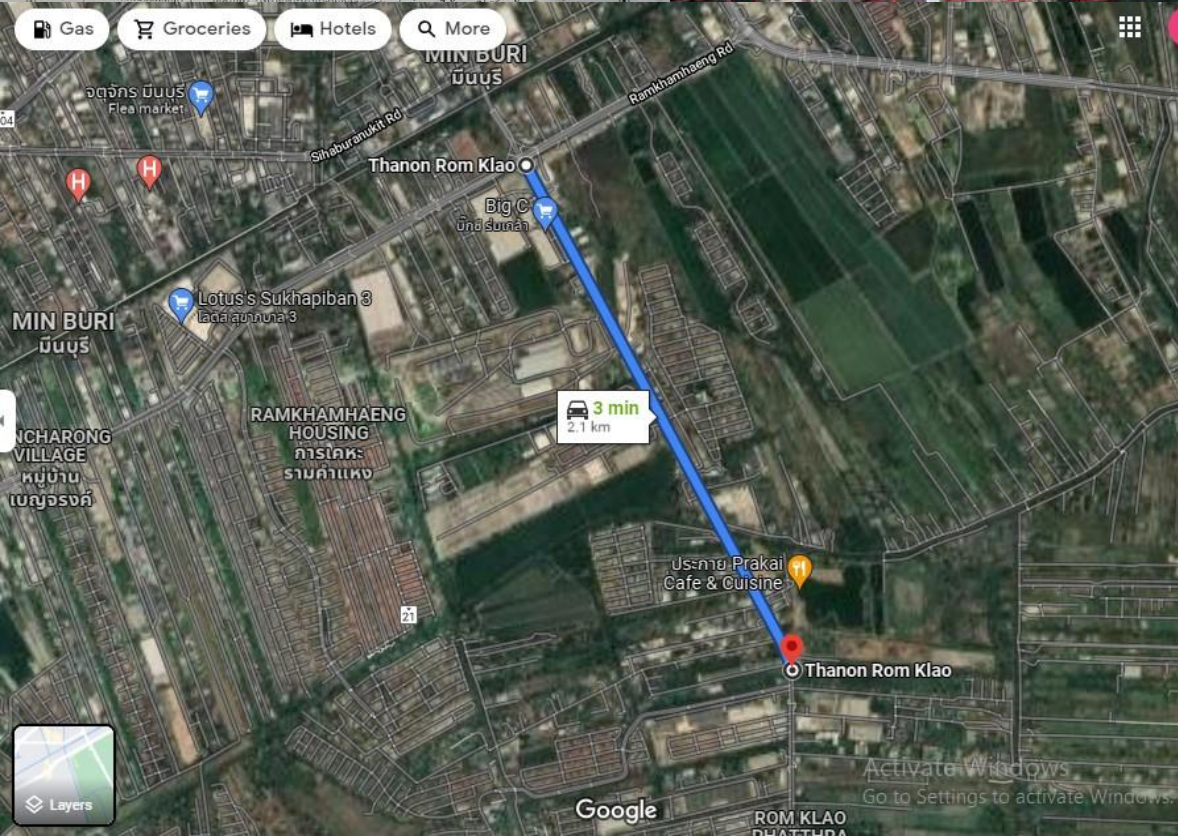

กรุงเทพมหานคร ▼ บ3-แสงแสง ▼ 4083 ▼ ค้นหา

ข้อมูลแปลงที่ดิน

เลขโฉนดที่ดิน	4083
หน้าสำรวจ	373
เลขที่ดิน	348
ระวาง	5136 IV 8824-07 (1000)
ตำบล	คลองสาน
อำเภอ	แสงแสง
จังหวัด	กรุงเทพมหานคร
เนื้อที่	20 ไร่ 0 งาน 0.0 ตารางวา
ราคาประเมินที่ดิน (กรมธนารักษ์)	16,500 บาทต่อตารางวา หรือตรวจสอบข้อมูลผ่านทาง เว็บไซต์กรมธนารักษ์ หรือติดต่อสำนักงานที่ดิน
คำพิพากษาแปลง	13.79465696,100.74922629
ข้อมูลการเดินทาง	จากที่นี่ไปยังแปลงที่ดิน จากแปลงที่ดินไปยังสำนักงานที่ดิน

ข้อมูลสำนักงานที่ดิน +

✖ ปิดหน้าต่าง

ที่ดิน20ไร่ สีเหลือง
ติดถนนร่วมเกล้า แขวงแสงแสง เขตมีนบุรี กทม.
ราคา 12ล้าน/ไร่
3 นาทีจากบิ๊กซีร่วมเกล้า

Tel 0897873658