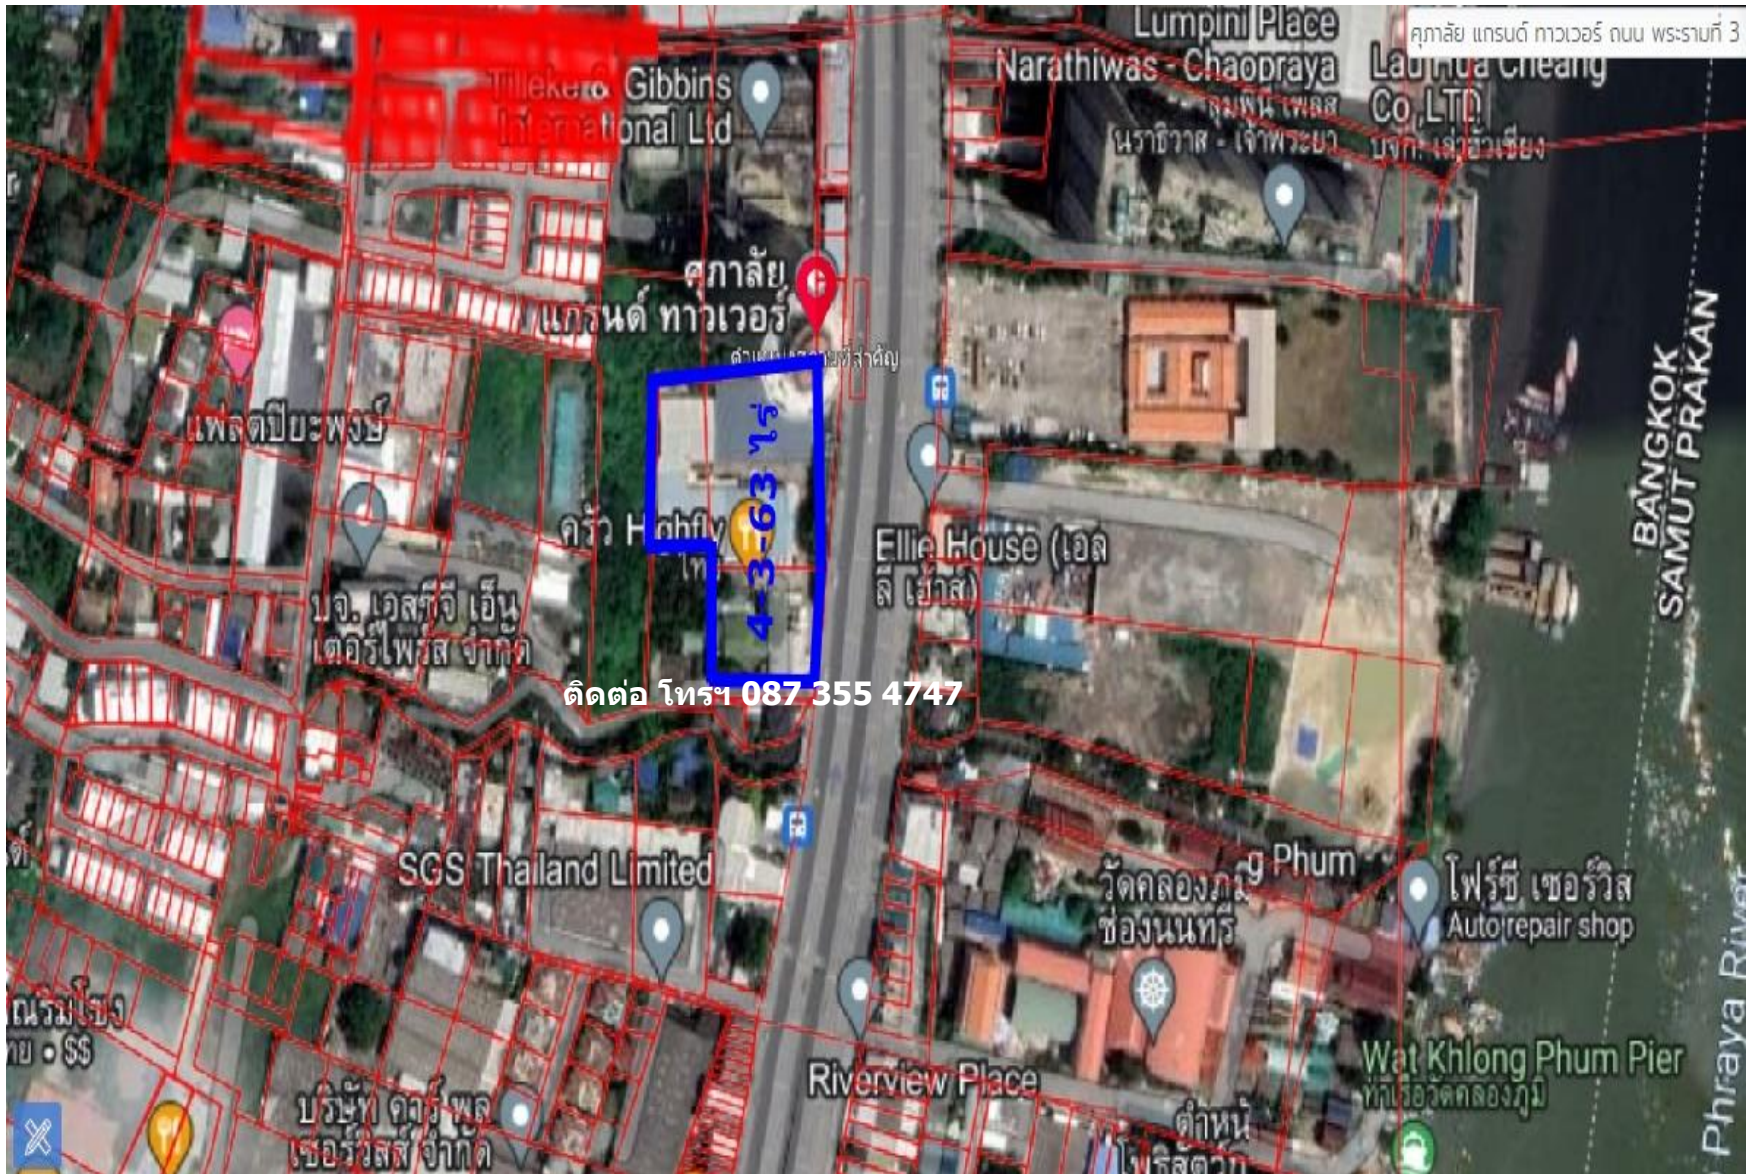

ข้อมูลเบื้องต้น : เสนอขายที่ดิน ติดถ.พระราม3 ข้างอาคารศุภาลัยแกรนด์

ละติจูด 13°40'56.08"น

ลองจิจูด 100°32'50.54"ตะวันออก

ข้อมูลเบื้องต้น : เสนอขายที่ดิน ติดถ.พระราม3 ข้างอาคารศุภาลักษณ์แกรนด์