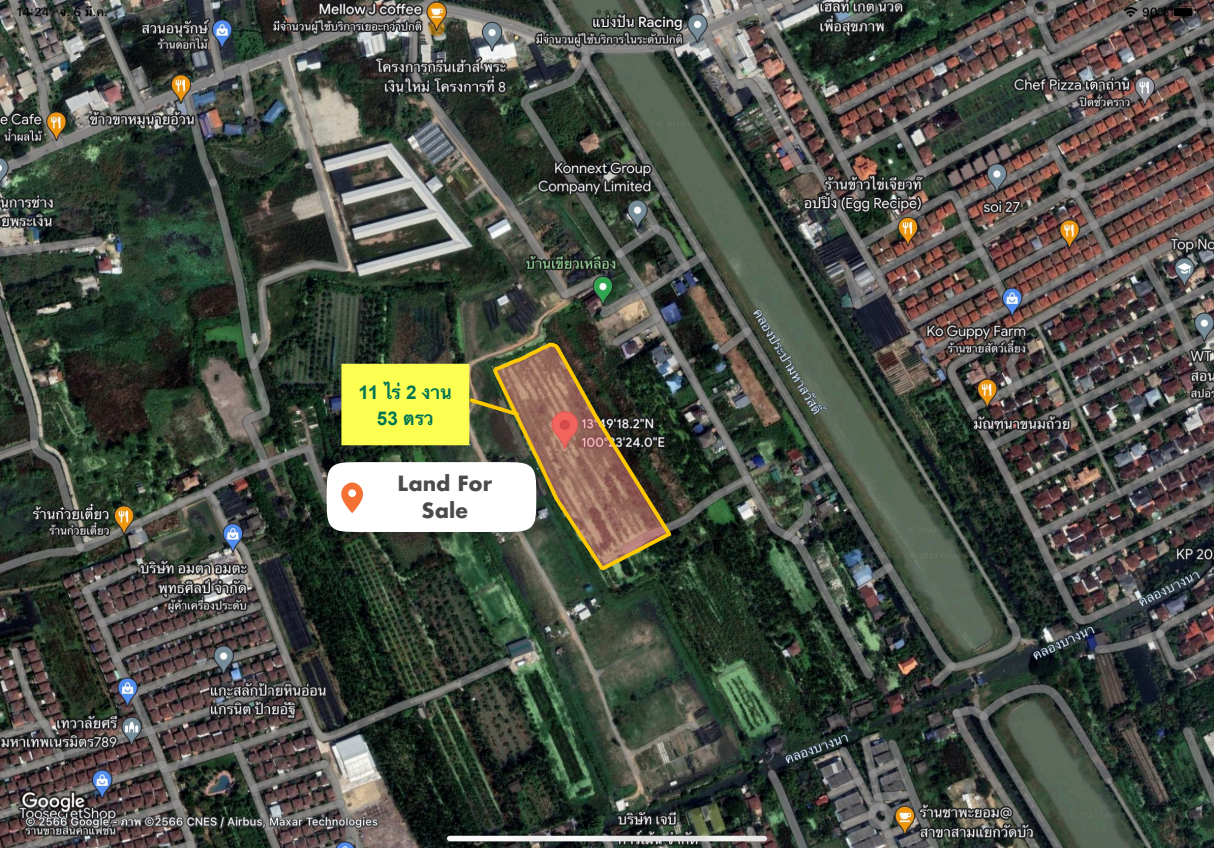

บ้านเขี้ยวเหลือง

 **Land For Sale**

 13°49'18.2"N
100°23'24.0"E

**11 ไร่ 2 งาน
53 ตารางวา**

ซอยเคทีเอ็มเคียบคลองประเวศ

คลองประเวศบางพลาตัด

ซอย ไร่พระยา

บ้านเขี้ยวเหลือง

 **Land For Sale**

 13°49'18.2"N
100°23'24.0"E

**11 ไร่ 2 งาน 53
ตรว**

ซอย เจ้าพระยา

ซอย ศตม.ใต้คลองประปา

คลองประปาทางรถไฟ

11 ไร่ 2 งาน
53 ตรว

Land For Sale

13°19'18.2\"/>
100°13'24.0\"E

สวนอนุรักษ์
ร้านดอกไม้

Mellow J coffee
มีจำนวนผู้ใช้บริการเยอะทั้งปกติ

แบ่งปัน Racing
มีจำนวนผู้ใช้บริการในระดับปกติ

เพื่อสุขภาพ

โครงการกรีนเข้าสู่พระ
เงินใหม่ โครงการที่ 8

Chef Pizza เต่าดำ
เปิดชั่วคราว

แกะสลักป้ายหินอ่อน
แกรนิต ป้ายอัฐิ

เทวาลัยศรี
มหาเทพเนรมิตร789

คลองบางนา

คลองบางนา

คลองบางนา

11 ไร่ 2 งาน
53 ตรว

 **Land For Sale**

13° 19' 18.2"N
100° 23' 24.0"E