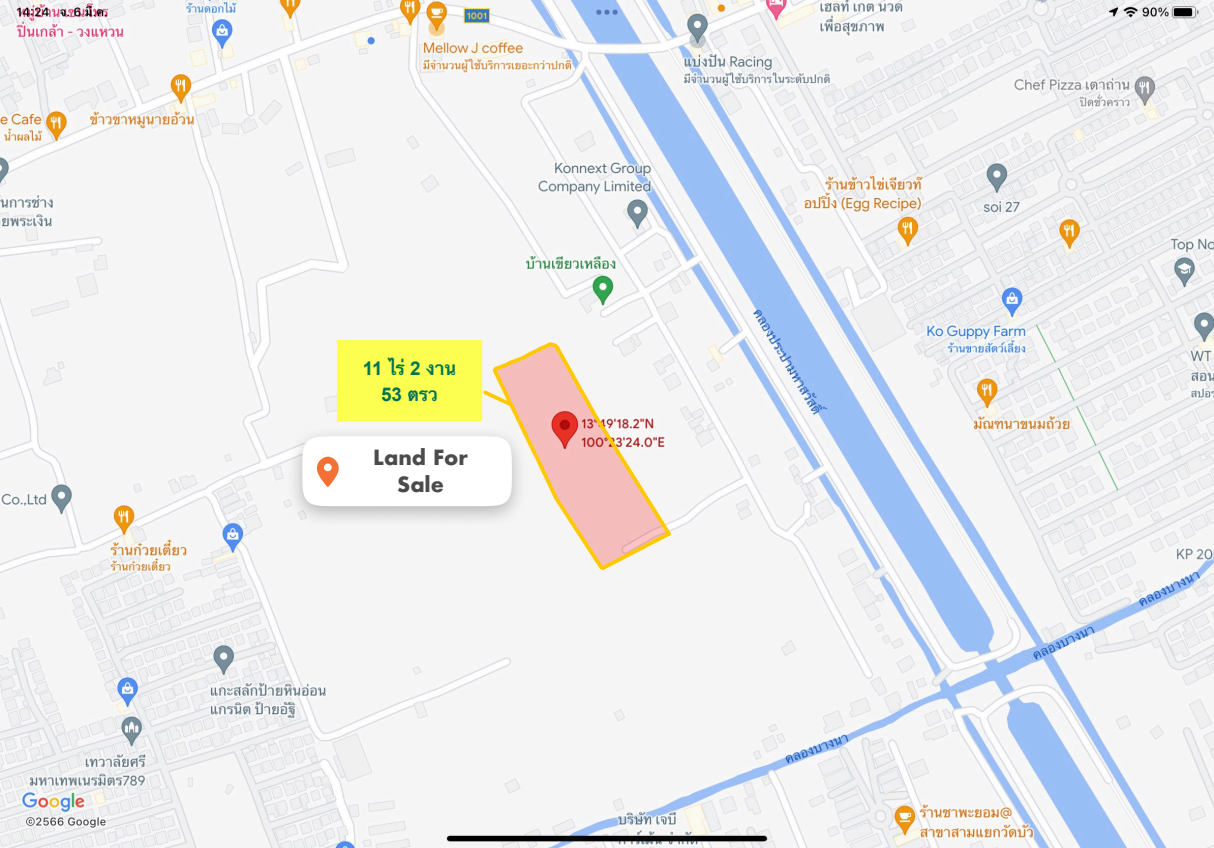

13°19'18.2\"/>
100°13'24.0\"E

สวนอนุรักษ์
ร้านดอกไม้

Mellow J coffee
มีจำนวนผู้ใช้บริการเยอะทั้งปกติ

แบ่งปัน Racing
มีจำนวนผู้ใช้บริการในระดับปกติ

เพื่อสุขภาพ

โครงการกรีนเข้าสู่พระ
เงินใหม่ โครงการที่ 8

Chef Pizza เต่าดำ
เปิดชั่วคราว

แกะสลักป้ายหินอ่อน
แกรนิต ป้ายอัฐิ

เทวาลัยศรี
มหาเทพเนรมิตร789

คลองบางนา

คลองบางนา

คลองบางนา

11 ไร่ 2 งาน
53 ตรว

 **Land For Sale**

13° 19' 18.2"N
100° 23' 24.0"E