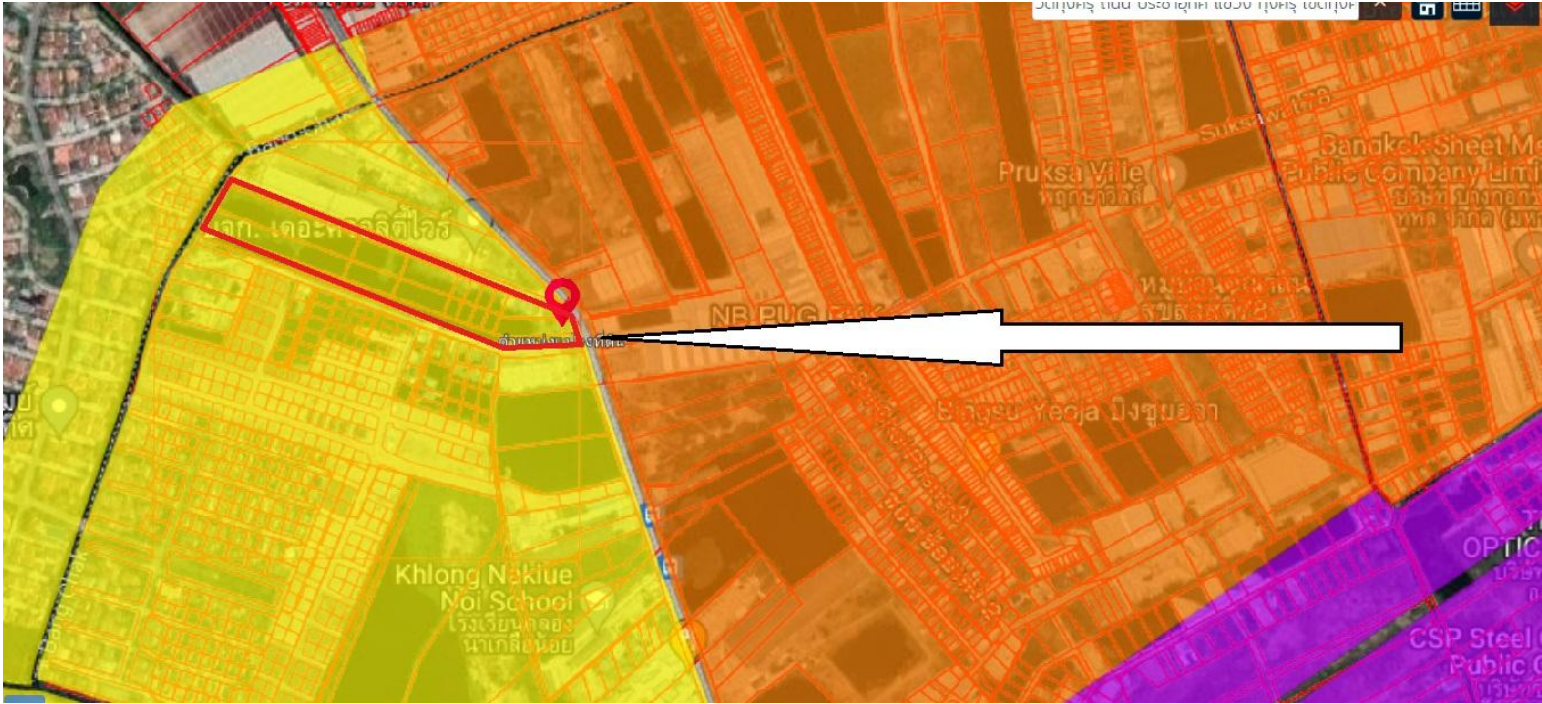

เลขโฉนด

- 1.เลข โฉนดที่ดิน12352หน้าสำรวจ11406เลขที่ดิน12ระวาง5136 III 6402-01 (1000)ตำบลในคลองบางปลากด อำเภอพระสมุทรเจดีย์จังหวัดสมุทรปราการเนื้อที่1-0-87.9 ไร่
- 2.เลข โฉนดที่ดิน12414หน้าสำรวจ11412เลขที่ดิน11ระวาง5136 III 6402-01 (1000)ตำบลในคลองบางปลากด อำเภอพระสมุทรเจดีย์จังหวัดสมุทรปราการเนื้อที่0-3-16 ไร่ราคาประเมินที่ดิน12,000 บาท
- 3.เลข โฉนดที่ดิน12413หน้าสำรวจ11411เลขที่ดิน6ระวาง5136 III 6402-01 (1000)เนื้อที่2-3 -17.5 ไร่
- 4.เลข โฉนดที่ดิน12415หน้าสำรวจ11413เลขที่ดิน10ระวาง5136 III 6402-01 (1000)เนื้อที่0-1-11.0 ไร่
- 5.เลข โฉนดที่ดิน12353หน้าสำรวจ11407เลขที่ดิน13ระวาง5136 III 6402-01 (1000)เนื้อที่0-0-87.6 ไร่
- 6.เลข โฉนดที่ดิน30227หน้าสำรวจ28768เลขที่ดิน284ระวาง5136 III 6402-01 (1000)เนื้อที่0-0-89.1 ไร่
- 7.เลข โฉนดที่ดิน30230หน้าสำรวจ28771เลขที่ดิน287ระวาง5136 III 6402-01 (1000)เนื้อที่0-1-11.0 ไร่
- 8.เลข โฉนดที่ดิน30229หน้าสำรวจ28770เลขที่ดิน286ระวาง5136 III 6402-01 (1000)เนื้อที่0-1-11.0 ไร่
- 9.เลข โฉนดที่ดิน30226หน้าสำรวจ28767เลขที่ดิน283ระวาง5136 III 6402-01 (1000)เนื้อที่0-0-89.1 ไร่
- 10.เลข โฉนดที่ดิน30225หน้าสำรวจ28766เลขที่ดิน282ระวาง5136 III 6402-01 (1000)เนื้อที่0-0-89.0 ไร่
- 11.เลข โฉนดที่ดิน30228หน้าสำรวจ28769เลขที่ดิน285ระวาง5136 III 6402-01 (1000)เนื้อที่0-1-11.0 ไร่
- 12.เลข โฉนดที่ดิน12416หน้าสำรวจ11414เลขที่ดิน9ระวาง5136 III 6402-01 (1000)เนื้อที่1-0-44.0 ไร่
- 13.เลข โฉนดที่ดิน12354หน้าสำรวจ11408เลขที่ดิน14ระวาง5136 III 6402-01 (1000)เนื้อที่0-3-56.8 ไร่
- 14.เลข โฉนดที่ดิน12355หน้าสำรวจ11409เลขที่ดิน15ระวาง5136 III 6402-01 (1000)เนื้อที่0-3-58.2 ไร่
- 15.เลข โฉนดที่ดิน12417หน้าสำรวจ11415เลขที่ดิน8ระวาง5136 III 6402-01 (1000)เนื้อที่1-0-42.0 ไร่
- 16.เลข โฉนดที่ดิน12387หน้าสำรวจ11410เลขที่ดิน7ระวาง5136 III 6402-01 (1000)เนื้อที่3-1-2.5 ไร่
- 17.เลข โฉนดที่ดิน75326หน้าสำรวจ40924เลขที่ดิน16ระวาง5136 III 6402-01 (1000)เนื้อที่2-2-59.5 ไร่

รูปที่ดิน

ระวาง

ผังสีเหลือง

สภาพที่ดิน

สภาพถนน

แผนที่ตั้งที่ดิน