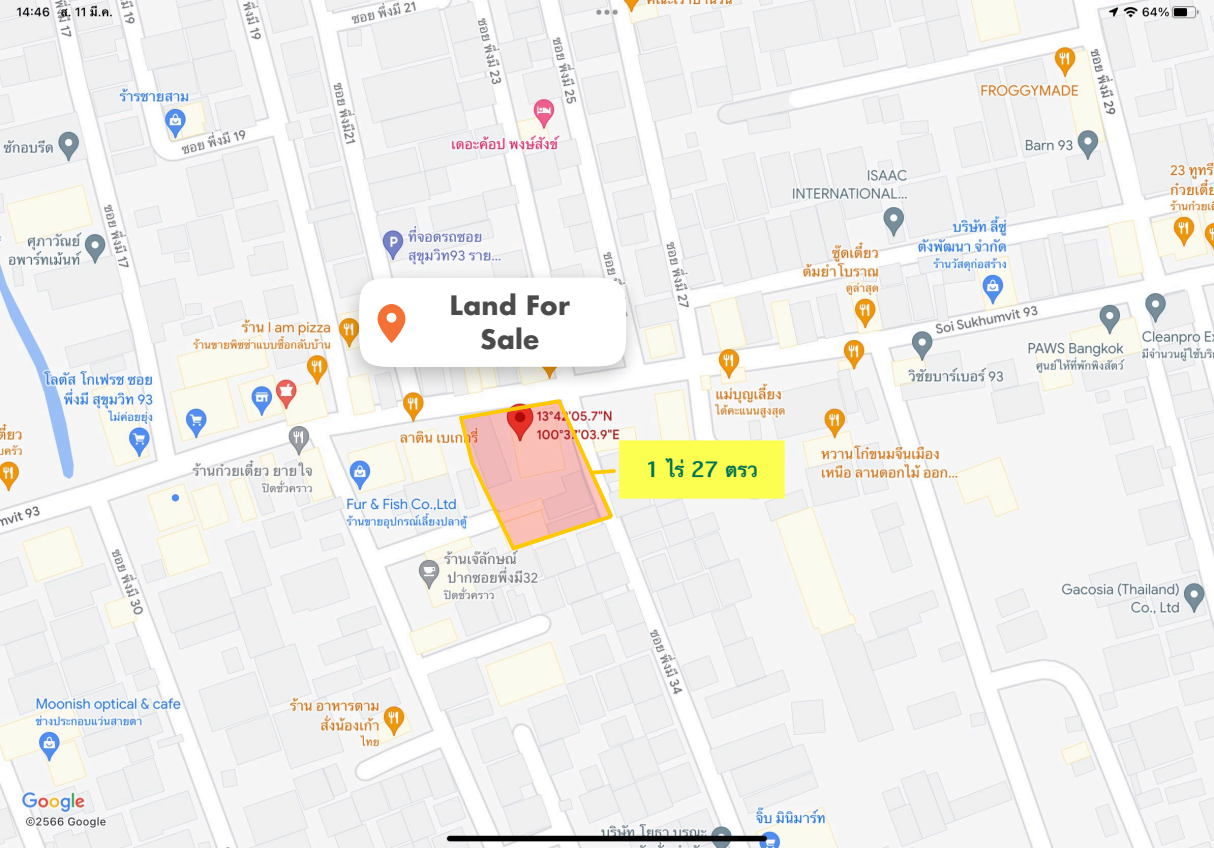

ลุงสัก
ร้านเฟอร์นิเจอร์

ร้านเจ็ลลิกซ์
ปากซอยพืงมี 32
ปัตซ์คราว

รพพยาบาลฉุกเฉิน
Life Ambulance

บริษัท เชี่ยวชาญ
พลาสติก จำกัด

ตู้น้ำ
อัตโนมัติ For You

Land For Sale

1 ไร่ 27 ตรว

13°42'05.7"N
100°3'03.9"E