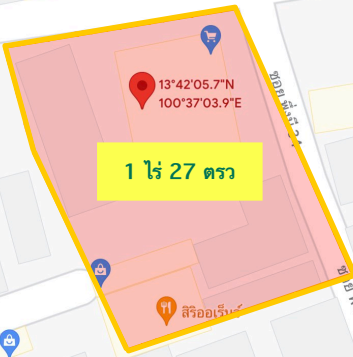

ร้านเจ๊ลิ้นก
ปากซอย พัง 32
ปิดชั่วคราว

รพพยาบาลฉุกเฉิน
Life Ambulance

บริษัท เชี่ยวชาญ
พลาสติก จำกัด

ออน

ร้านเจ๊

ต้นน้ำ
อิต โนมิตี For You

Land For Sale

Land For Sale

1 ไร่ 27 ตร

13°42'05.7\"/>
100°37'03.9\"

7-Eleven สาขา พัง
มี 17 (08039)
ร้านสะดวกซื้อ

รุ่งเจริญอาร์ตแวร์
ร้านวัสดุก่อสร้าง

ร้านป๊อปปี้บาร์เบอร์
ปัตซ์คราว

Soi Sukhumvit 93

สามพี่น้อง

แม่บุญเลี้ยง
โต๊ะแบนสูงสุด