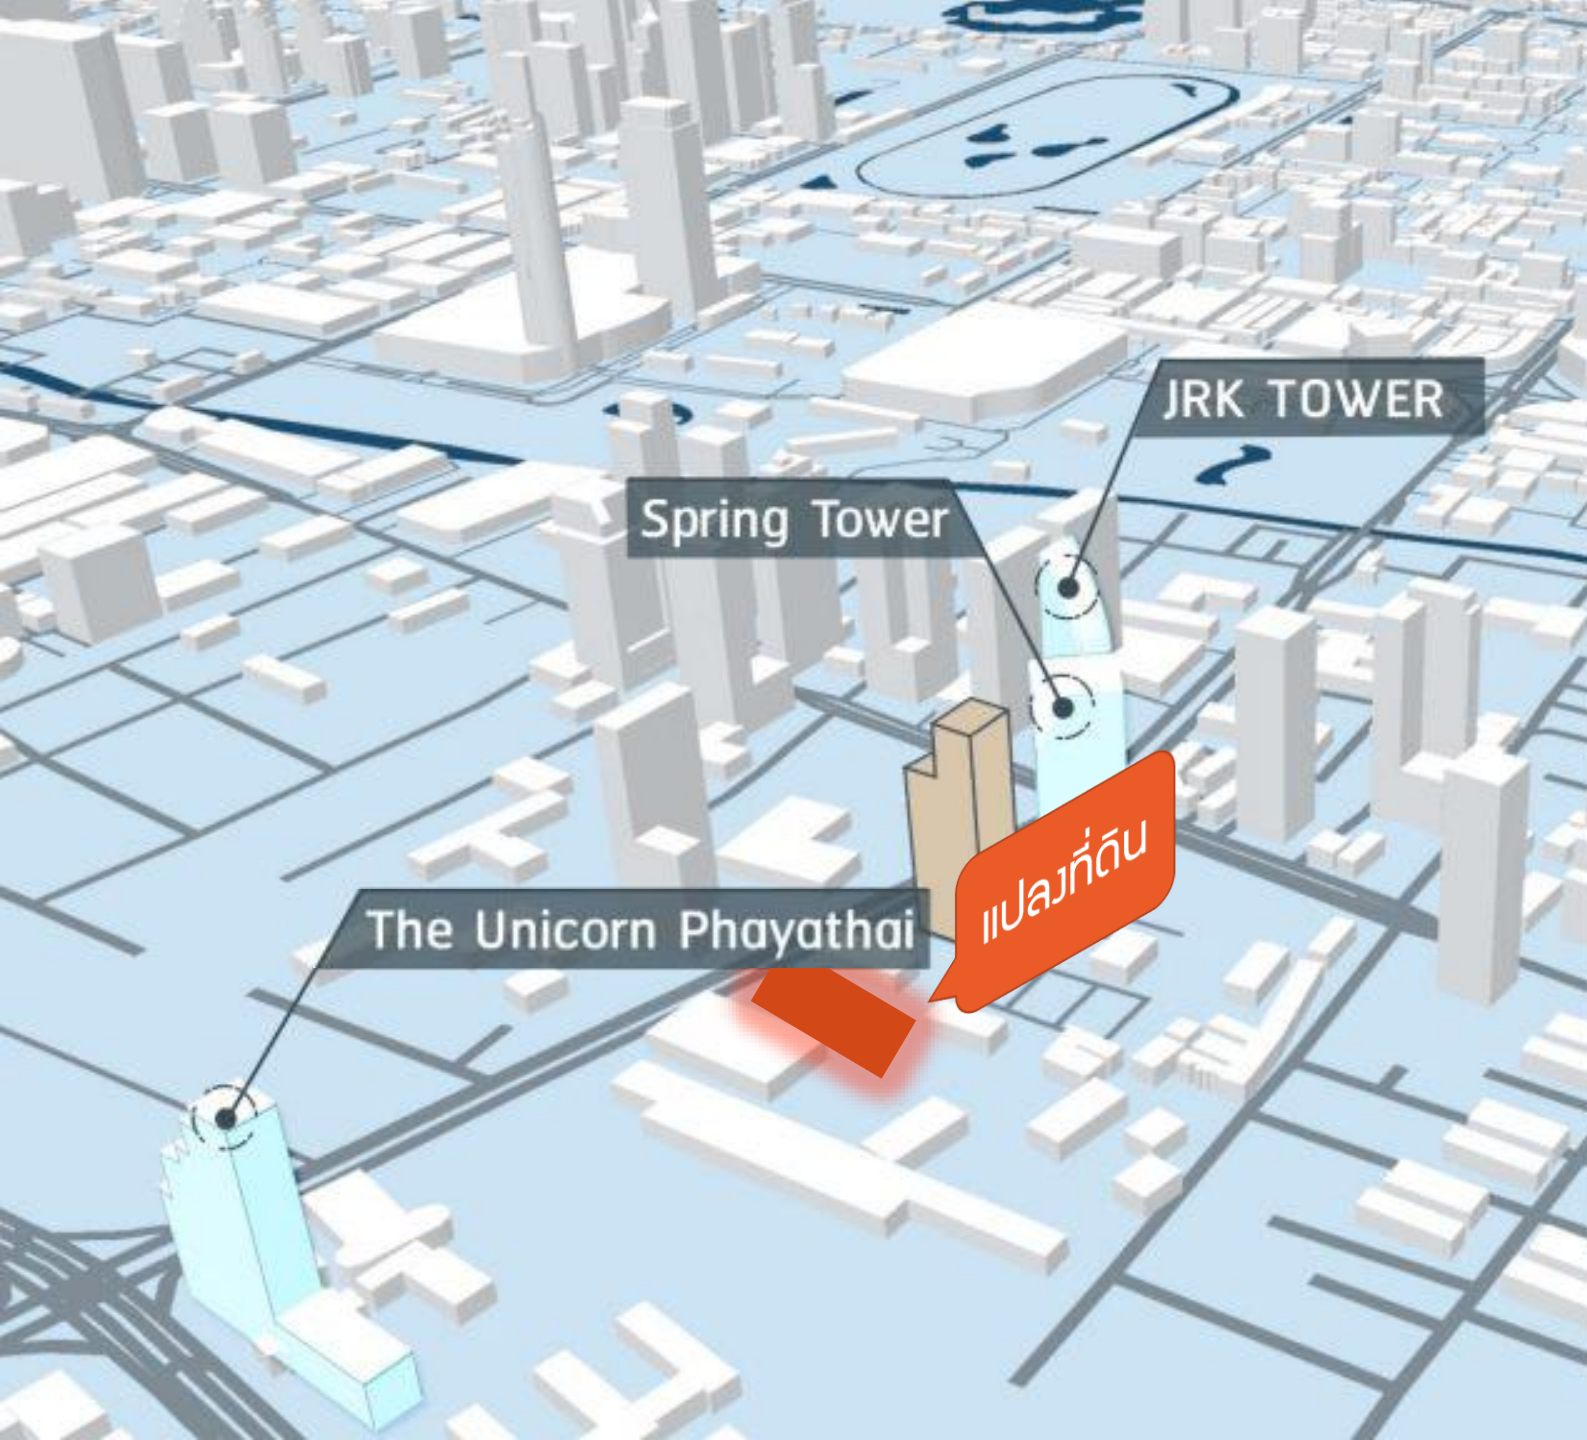

พญาไท

แปลงที่ดิน

ราชเทวี

ราชเทวี

แผนที่ตั้งที่ดิน

Spring Tower

JRK TOWER

The Unicorn Phayathai

แผนที่ตั้งที่ดิน

พิกัดแปลงที่ดิน
13.754762, 100.532388

แปลงที่ดิน

แผนที่ตั้งที่ดิน

190 m จาก BTS พญาไท และ
Airport Rail Link พญาไท

แผนที่ตั้งที่ดิน

240 m จาก BTS ราชเทวี

แผนที่ดิน

รูปภาพที่ติด : ด้านข้าง/ มองจากถนนพญาไท

แปลงที่ติด

ถนนพญาไท