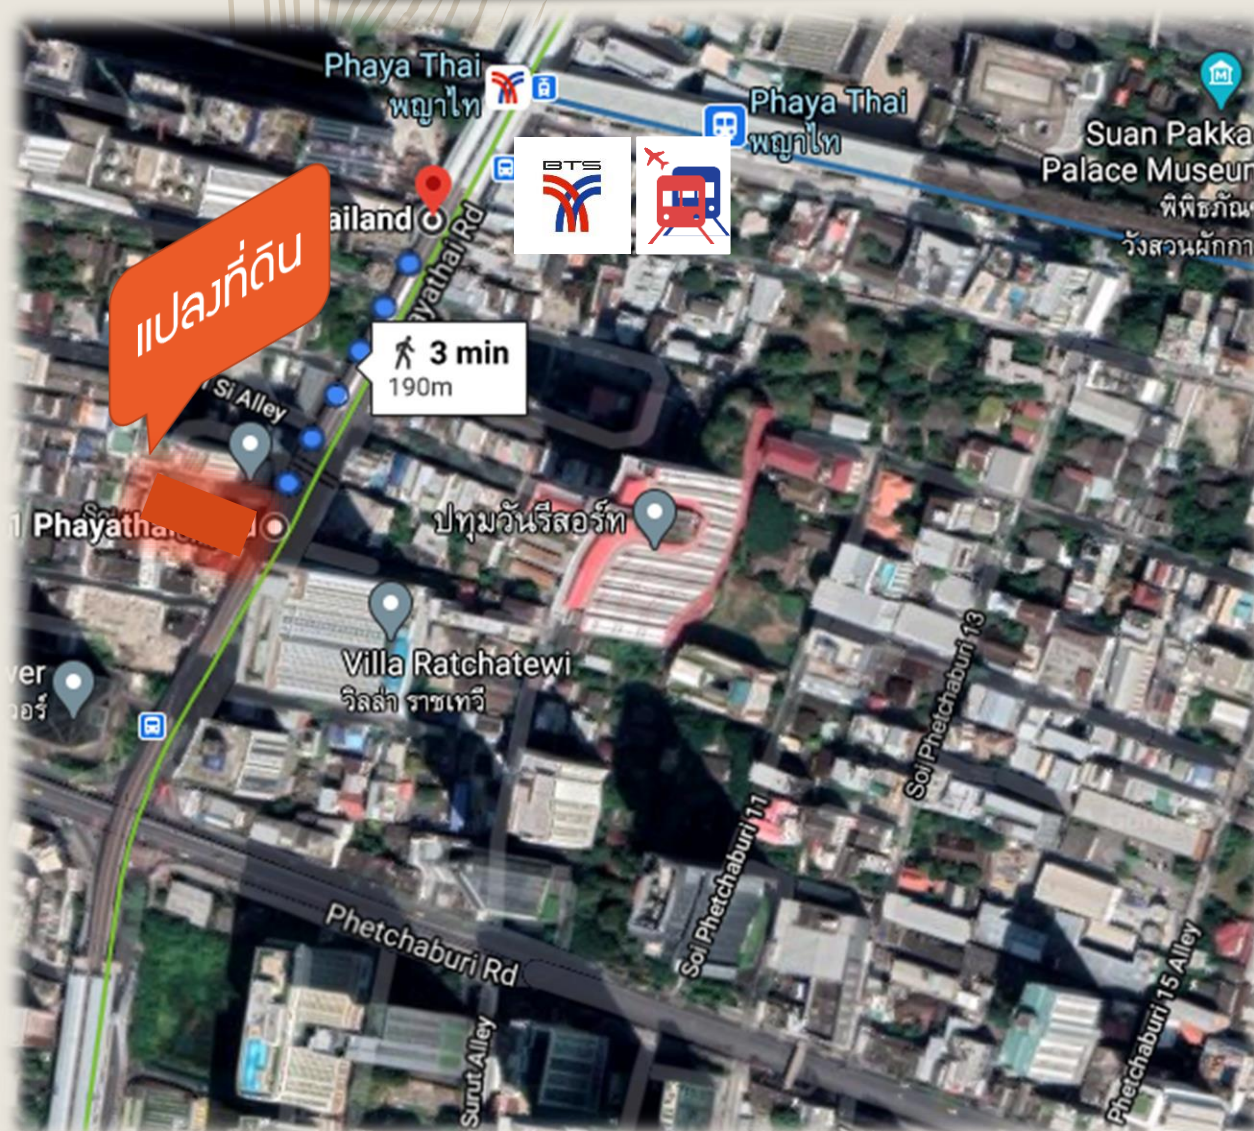

แผนที่ตั้งที่ดิน

พิกัดแปลงที่ดิน
13.754762, 100.532388

แปลงที่ดิน

แผนที่ตั้งที่ดิน

190 m จาก BTS พญาไท และ
Airport Rail Link พญาไท

แผนที่ตั้งที่ดิน

240 m จาก BTS ราชเทวี

แผนที่ดิน

1.3 km จาก Siam Paragon

4 min
1.3 km

แผนที่ที่ดิน

แปลที่ดิน

2.7 km จาก Chulalongkorn University

7 min
2.7 km

7 min
2.8 km

แผนที่ตั้งที่ดิน

1.4 km จาก จุดขึ้นทางด่วนศรีรัช

แผนที่ตั้งที่ดิน

แปลที่ดิน

แผนที่ตั้งที่ดิน

แปลที่ดิน

แผนที่ตั้งที่ดิน

รูปภาพที่ดิน : ด้านหน้า/ มองจากถนนพญาไท

แปลงที่ดิน