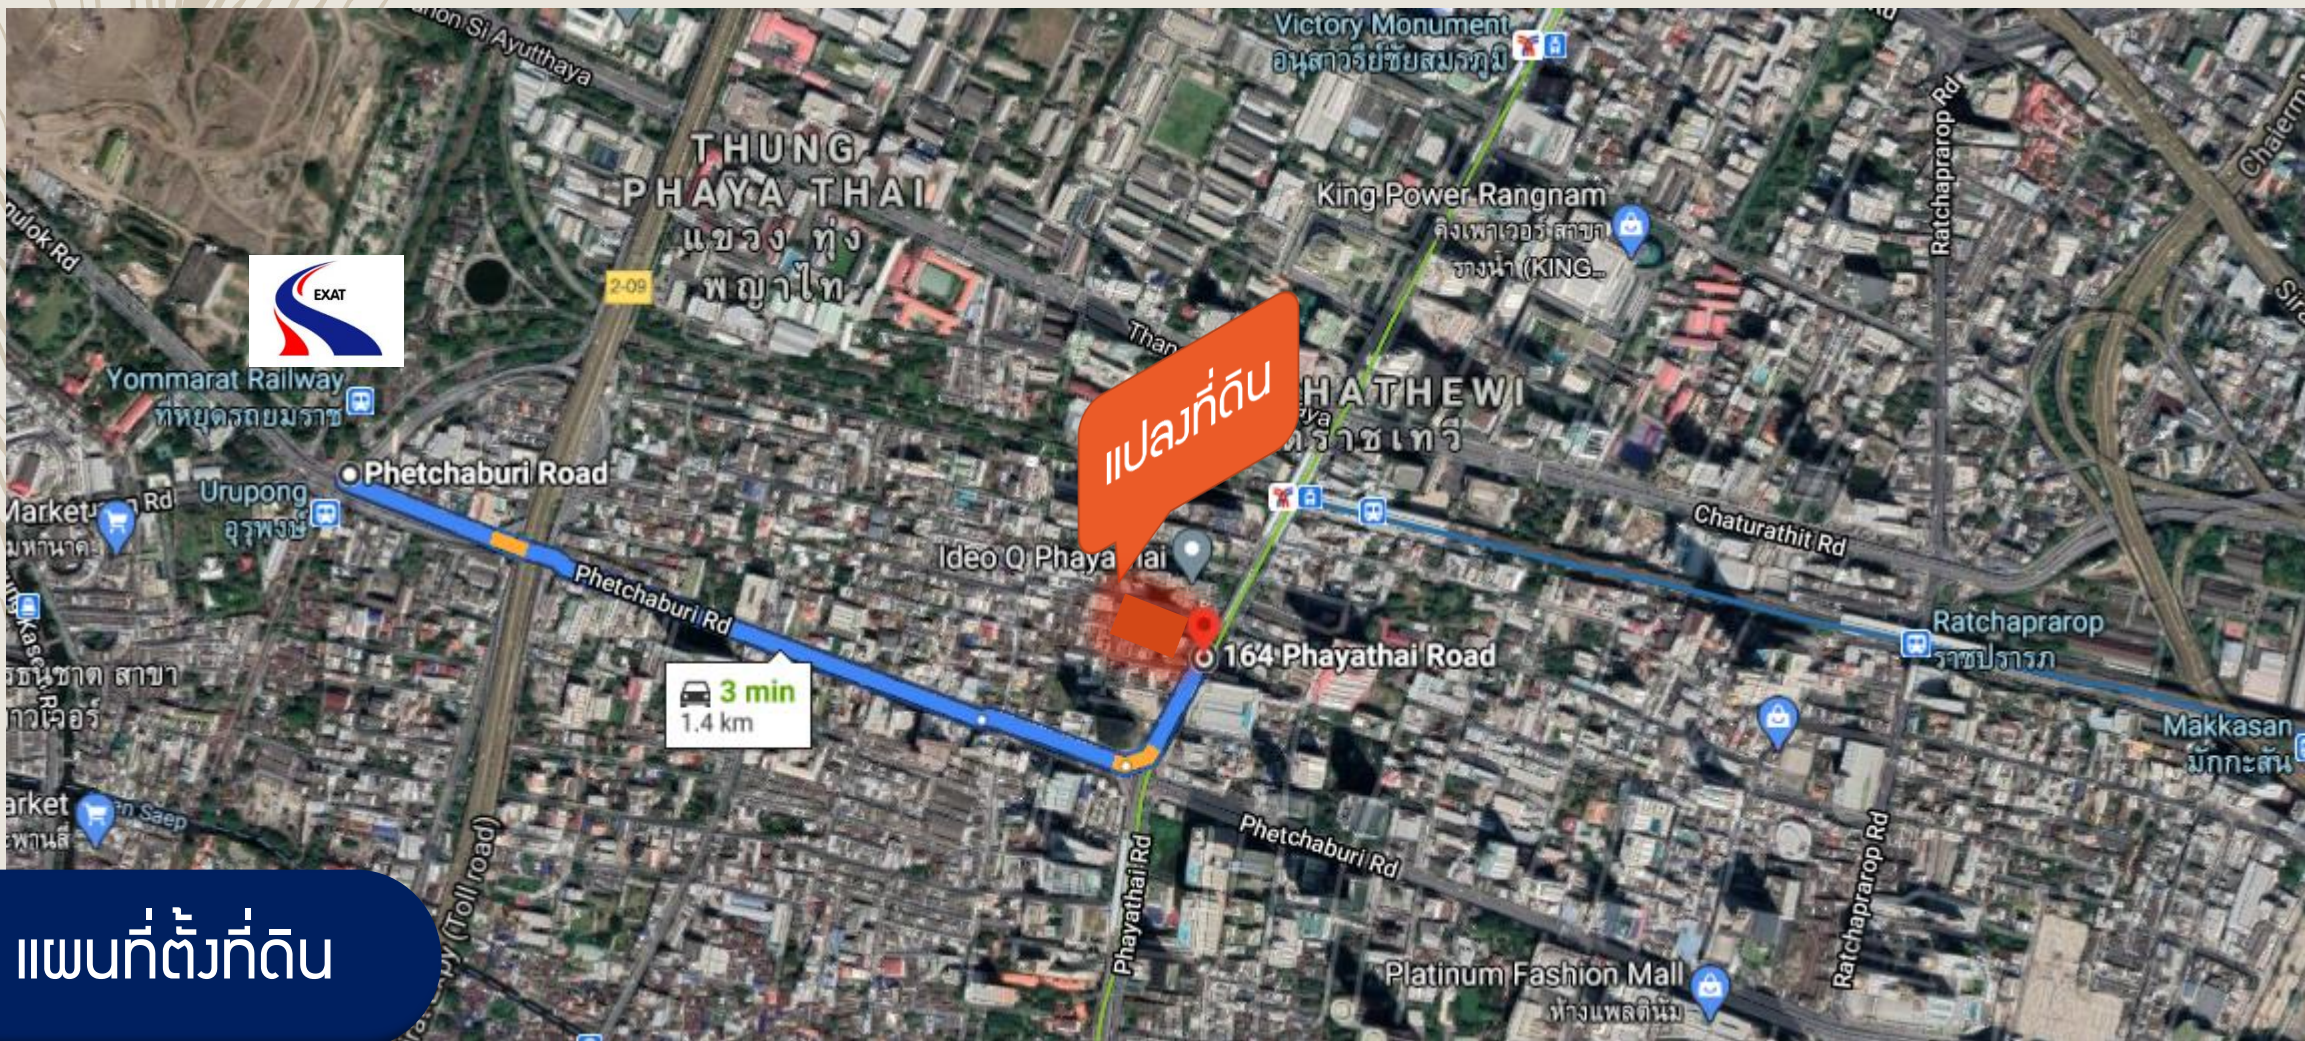

แผนที่ตั้งที่ดิน

พิกัดแปลงที่ดิน
13.754762, 100.532388

แปลงที่ดิน

แผนที่ตั้งที่ดิน

190 m จาก BTS พญาไท และ
Airport Rail Link พญาไท

แผนที่ตั้งที่ดิน

240 m จาก BTS ราชเทวี

แผนที่ดิน

1.3 km จาก Siam Paragon

4 min
1.3 km

แผนที่ที่ดิน

แปลที่ดิน

2.7 km จาก Chulalongkorn University

7 min
2.7 km

7 min
2.8 km

แผนที่ตั้งที่ดิน

1.4 km จาก จุดขึ้นทางด่วนศรีรัช

แผนที่ตั้งที่ดิน

แปลที่ดิน

แผนที่ตั้งที่ดิน

แปลที่ดิน

แผนที่ตั้งที่ดิน

รูปภาพที่ดิน : ด้านหน้า/ มองจากถนนพญาไท

แปลงที่ดิน

รูปภาพที่ติด : ด้านข้าง/ มองจากถนนพญาไท

แปลงที่ติด

ถนนพญาไท