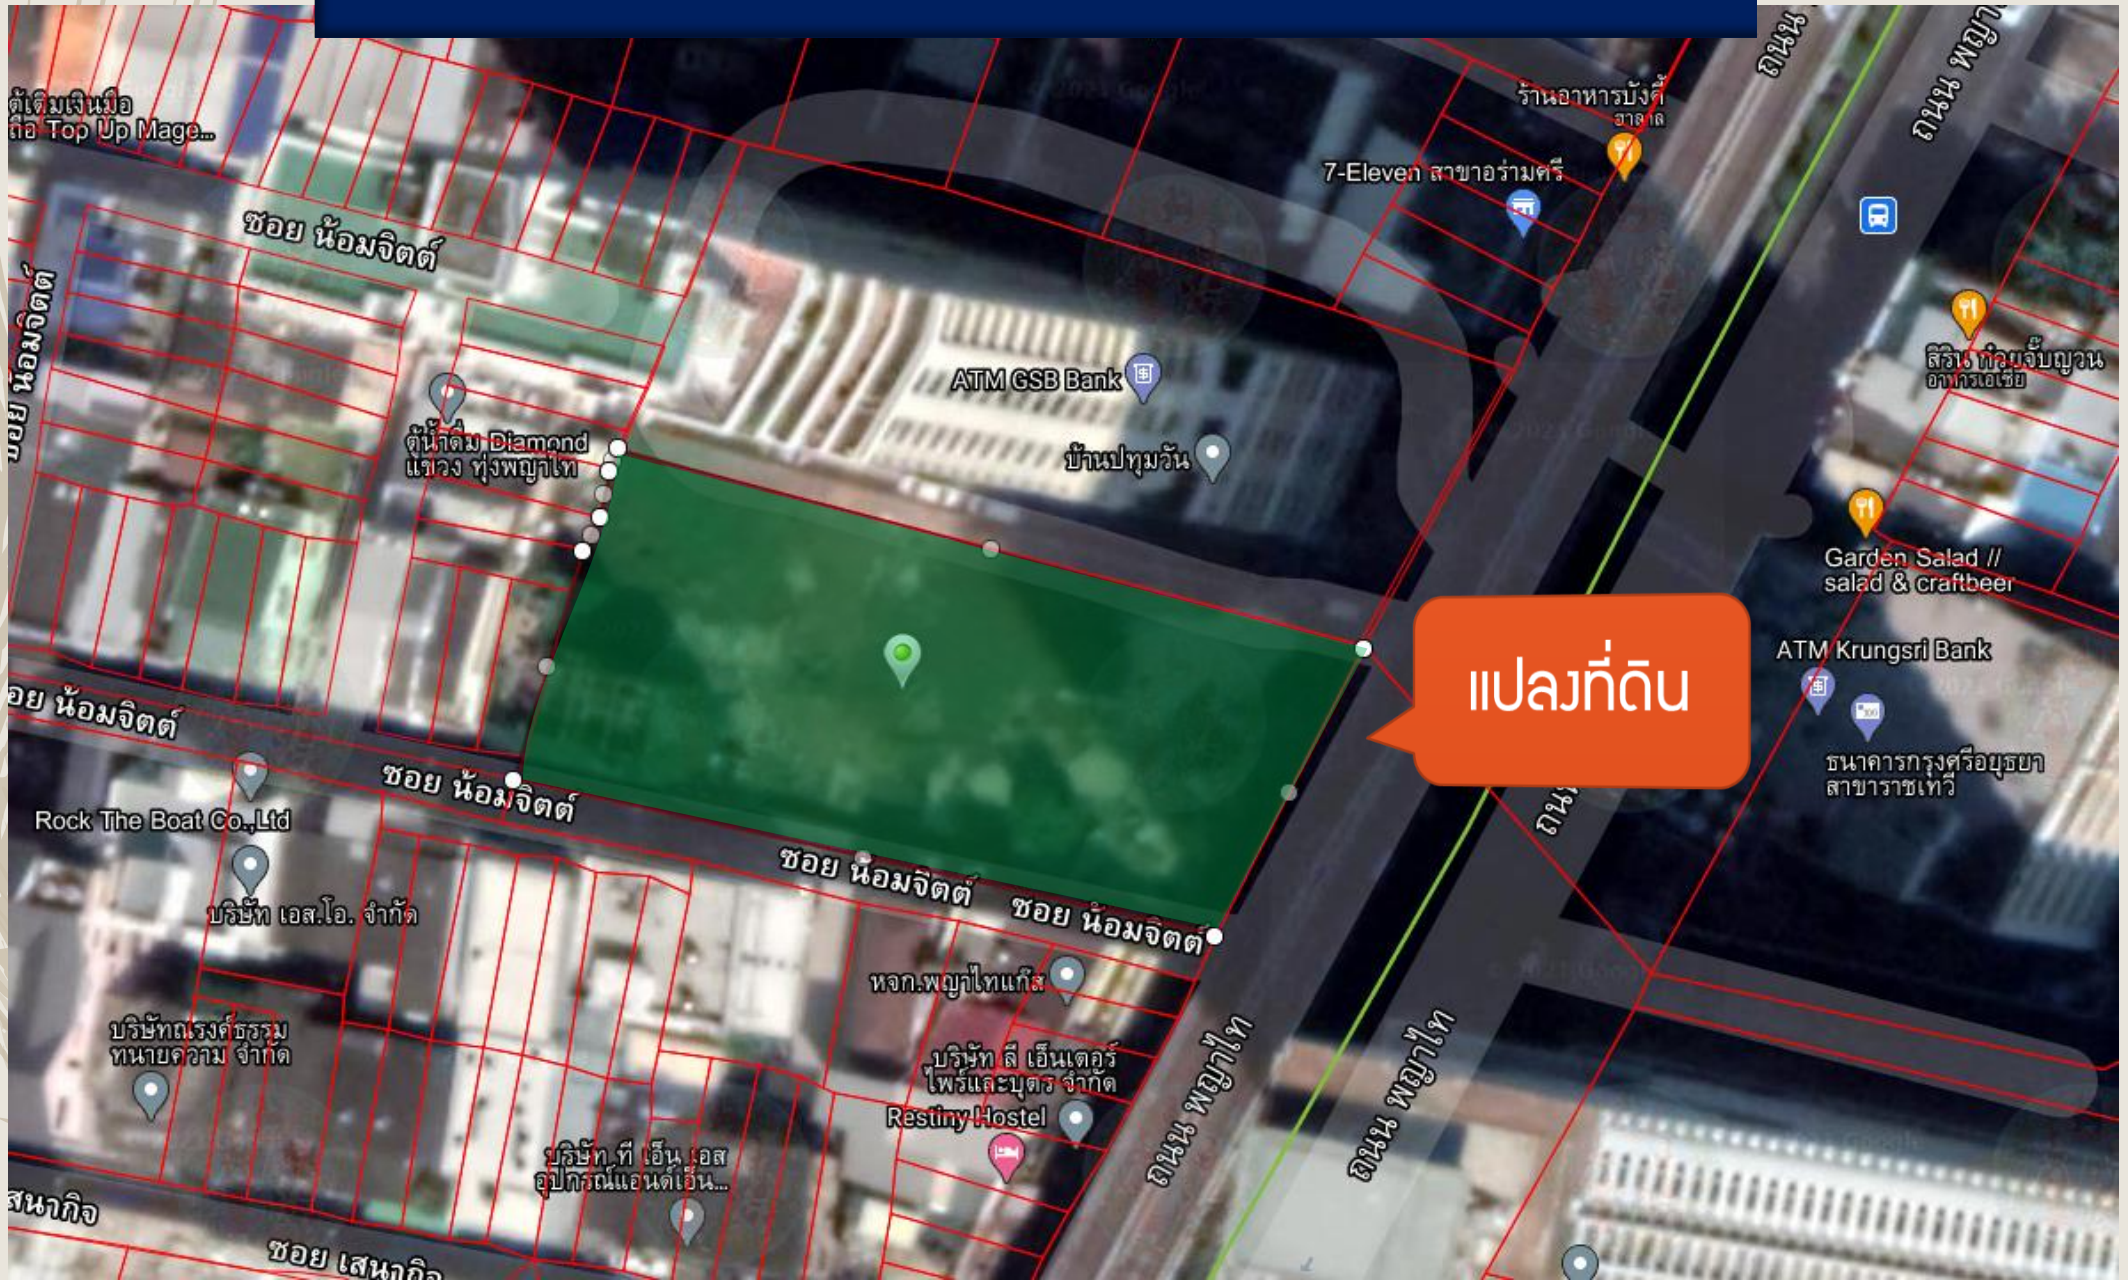

ระวางที่ดิน/รูปภาพแปลงที่ดิน

ระวางที่ดิน/รูปภาพแปลงที่ดิน

เพลินจิต

ชิดลม

สีลม - สาทร

CENTRAL EMBASSY

centralw@rld

สยาม

แผนที่ตั้งที่ดิน

พิกัดแปลงที่ดิน
13.754762, 100.532388

แปลงที่ดิน

แผนที่ตั้งที่ดิน

190 m จาก BTS พญาไท และ
Airport Rail Link พญาไท

แผนที่ตั้งที่ดิน

240 m จาก BTS ราชเทวี

แผนที่ดิน

1.4 km จาก จุดขึ้นทางด่วนศรีรัช

แผนที่ตั้งที่ดิน

แปลที่ดิน

แผนที่ตั้งที่ดิน

แปลที่ดิน

แผนที่ตั้งที่ดิน

รูปภาพที่ดิน : ด้านหน้า/ มองจากถนนพญาไท

แปลงที่ดิน

รูปภาพที่ติด : ด้านข้าง/ มองจากถนนพญาไท

แปลงที่ติด

ถนนพญาไท