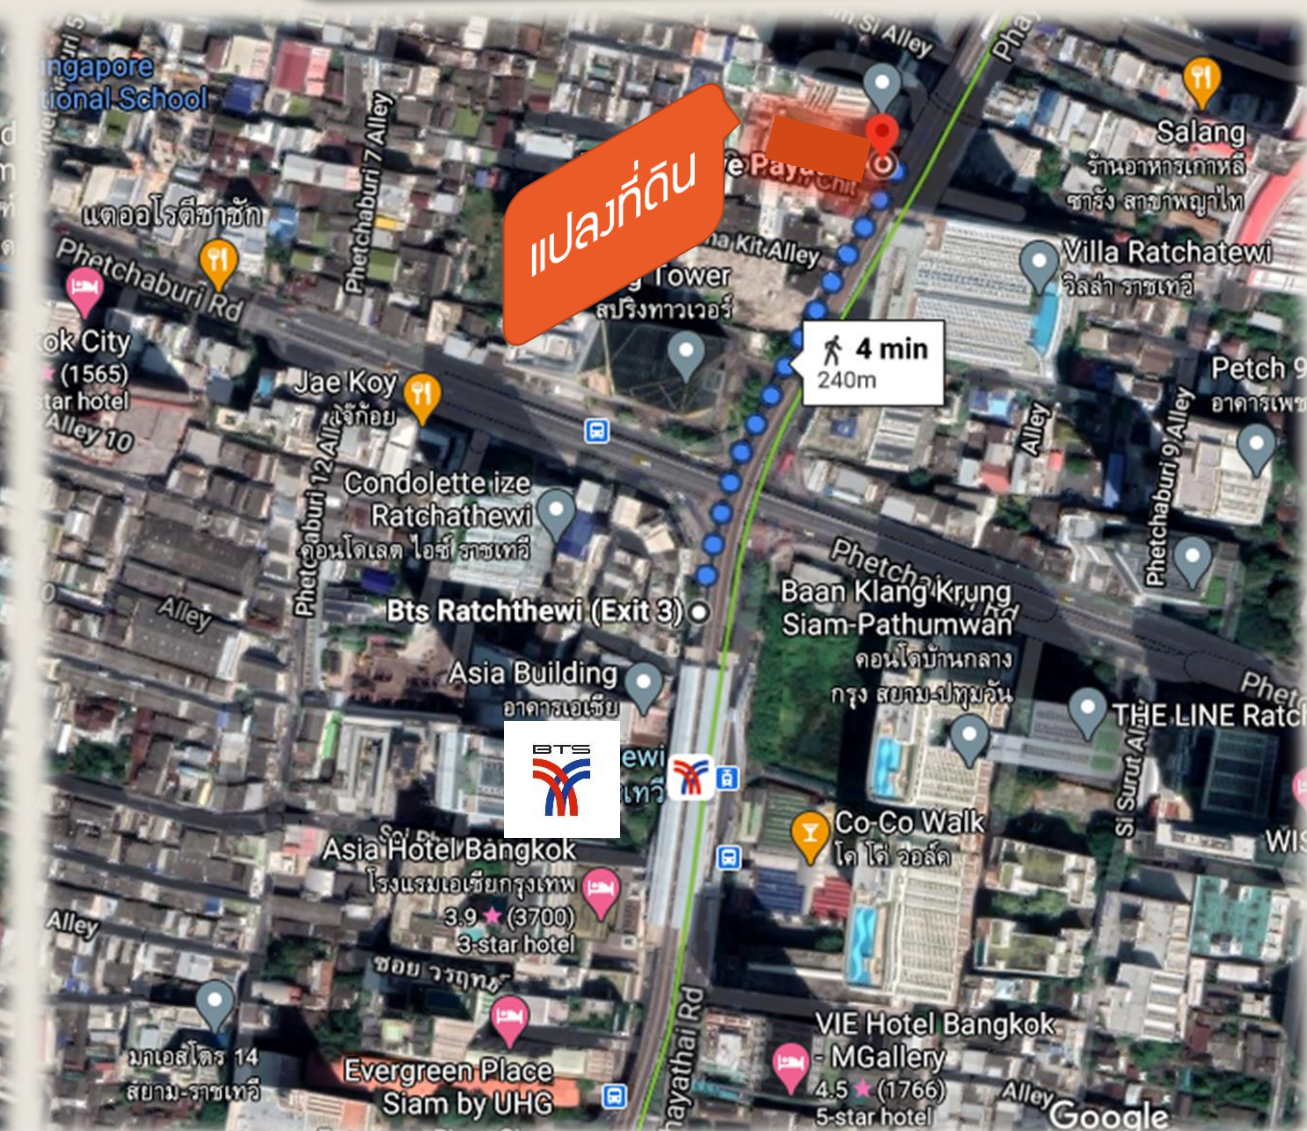

แผนที่ตั้งที่ดิน

พิกัดแปลงที่ดิน
13.754762, 100.532388

แปลงที่ดิน

แผนที่ตั้งที่ดิน

190 m จาก BTS พญาไท และ
Airport Rail Link พญาไท

แผนที่ตั้งที่ดิน

240 m จาก BTS ราชเทวี

แผนที่ดิน

1.3 km จาก Siam Paragon

4 min
1.3 km

แผนที่ที่ดิน

แปลที่ดิน

2.7 km จาก Chulalongkorn University

7 min
2.7 km

7 min
2.8 km

แผนที่ตั้งที่ดิน

1.4 km จาก จุดขึ้นทางด่วนศรีรัช

แผนที่ตั้งที่ดิน

แปลที่ดิน

แผนที่ตั้งที่ดิน

แปลที่ดิน

แผนที่ตั้งที่ดิน

รูปภาพที่ดิน : ด้านหน้า/ มองจากถนนพญาไท

แปลงที่ดิน