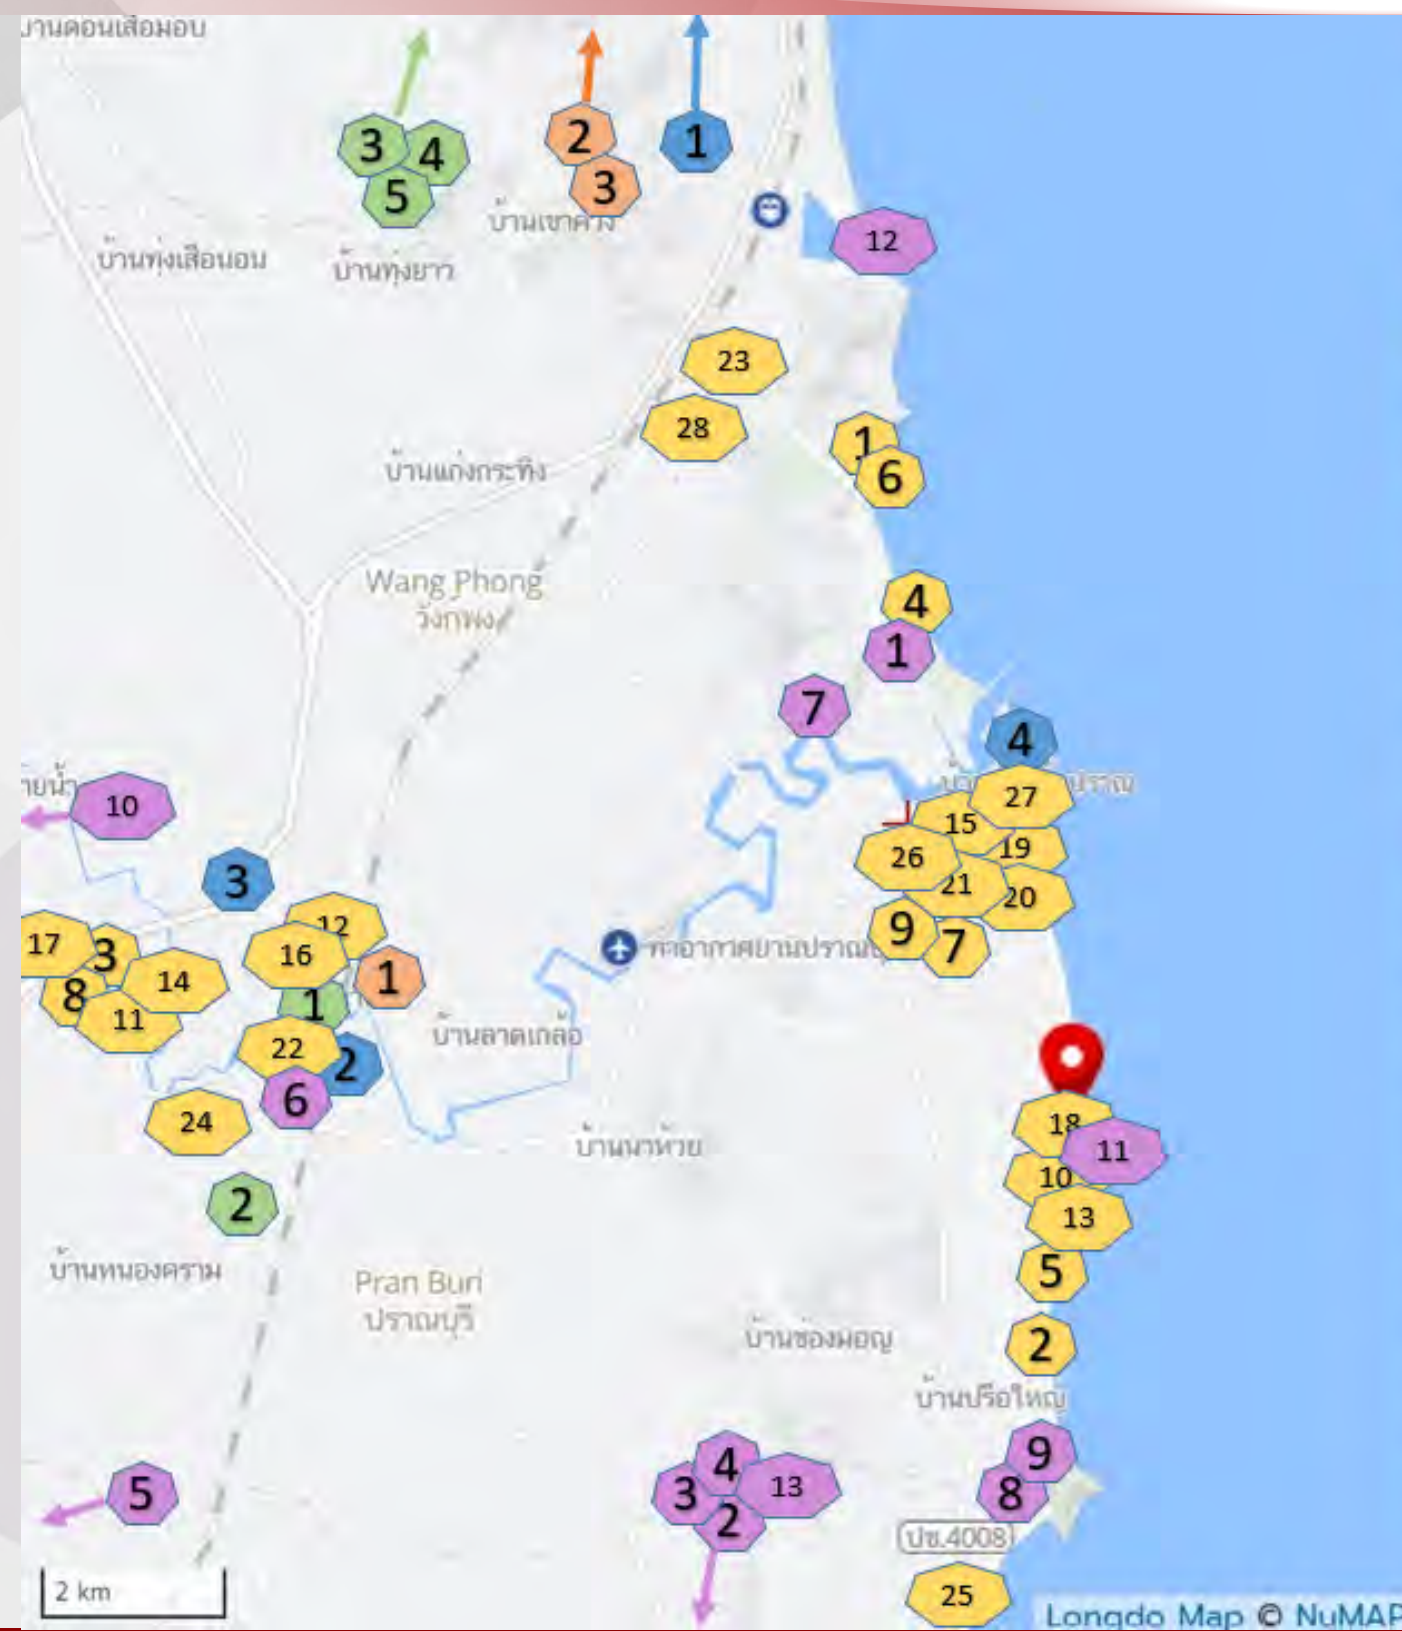

# รูปถ่ายพื้นที่และบริเวณโดยรอบ

ทิศที่ศน์จากที่ดิน ไปยังทะเล

# รูปถ่ายพื้นที่และบริเวณโดยรอบ

ด้านข้างติดถนนสาธารณะ ~280เมตร  
ปรับพื้นที่แล้ว เข้าจากด้านข้างได้

# ระยะทางไปยังสถานที่ใกล้เคียง

การเดินทาง		คาเฟ่และร้านอาหารแนะนำจาก food.trueid.net		
1	ท่าอากาศยานหัวหิน	34 กม.	1 Bamp: beach & café	15 กม.
2	สถานีรถไฟปราจีนบุรี	13 กม.	2 Demi Beach Concept	4.4 กม.
3	ท่ารถตู้ปราจีนบุรี-กรุงเทพฯ	11 กม.	3 24/5 Crafts Caffee	14 กม.
4	ท่าเรือปากแม่น้ำปราจีนบุรี	5.5 กม.	4 Eureka Beach Café	17 กม.
โรงพยาบาล			5 Pranberry Earth	2.9 กม.
1	โรงพยาบาลปราจีนบุรี	9.1 กม.	6 1d+ Day Artist	15 กม.
2	โรงพยาบาลหัวหิน	31 กม.	7 Palm Springs Café	3.2 กม.
3	โรงพยาบาลกรุงเทพหัวหิน	25 กม.	8 Grocer's Café	14 กม.
โรงเรียนและมหาวิทยาลัย			9 BROWN Brew & Bistro	3.7 กม.
1	โรงเรียนเตรียมอุดมศึกษาพัฒนาการ ปราจีนบุรี	13 กม.	10 ซาบารี @ ปากน้ำปราณ	1.3 กม.
2	โรงเรียนเมืองปราจีนบุรี	13 กม.	11 ใสใส - Sai Sai Dessert	13 กม.
3	โรงเรียนภัทรวดี หัวหิน	22 กม.	12 Sa-Pan-Dum Café	11 กม.
4	โรงเรียนนานาชาติหัวหิน	39 กม.	13 เล คาเฟ่ ปราจีนบุรี	1.4 กม.
5	Stamford International University	37 กม.	14 SongSri_Cafe Prachinburi (สองสี คาเฟ่)	13 กม.
สถานที่ท่องเที่ยว			15 เจ๊แมว ปากน้ำปราณ	4.8 กม.
1	วนอุทยานปราจีนบุรี	17 กม.	16 ส้าไทรซีฟู้ด ปราจีนบุรี	12 กม.
2	อุทยานแห่งชาติเขาสามร้อยยอด	36 กม.	17 ร้านซีโครมปราณ (ตำนานความนุ่ม)	14 กม.
3	ศูนย์ศึกษาธรรมชาติบึงบัว	47 กม.	18 อุดมโภชนา	350 ม.
4	ส้าพระยานคร	28 กม.	19 ร้านอาหารโอเอ็กซ์ซีฟู้ด	3.7 กม.
5	อุทยานแห่งชาติกุยบุรี	78 กม.	20 ทอดมันแม่ฟองตรี ปากน้ำปราณ	3.6 กม.
6	อนนคนเดินปราจีนบุรี	11 กม.	21 ข้าวต้มบัวใจ ข้าวต้มปลาอินทรีโยโหระพา	4.7 กม.
7	จุดชมวิว ศาลเจ้าแม่ทับทิมทอง	8.6 กม.	22 ฉา กว่าน	14 กม.
8	วัดเขาทะลุโลก	5.5 กม.	23 ร้านบ้านครูสวน by ปลา	13 กม.
9	เขาทะลุโลก	5.1 กม.	24 ร้านส้มตำน้ำสายสอ ปราจีนบุรี	12 กม.
10	เขื่อนปราจีนบุรี	34 กม.	25 อิ่มอกอิ่มใจ ซีฟู้ด ปราจีนบุรี	6.9 กม.
11	หาดปากน้ำปราณ / แหลมเกด / ดันศาลสามพี่น้อง	700 ม.	26 คริวแจ่ว ปากน้ำปราณ	3.7 กม.
12	หาดทรายน้อย	15 กม.	27 ร้านอาหารไซคอรี่	5.3 กม.
13	หาดสามพระยา	32 กม.	28 ร้านสบายสบาย ซีฟู้ด หัวหิน	14 กม.