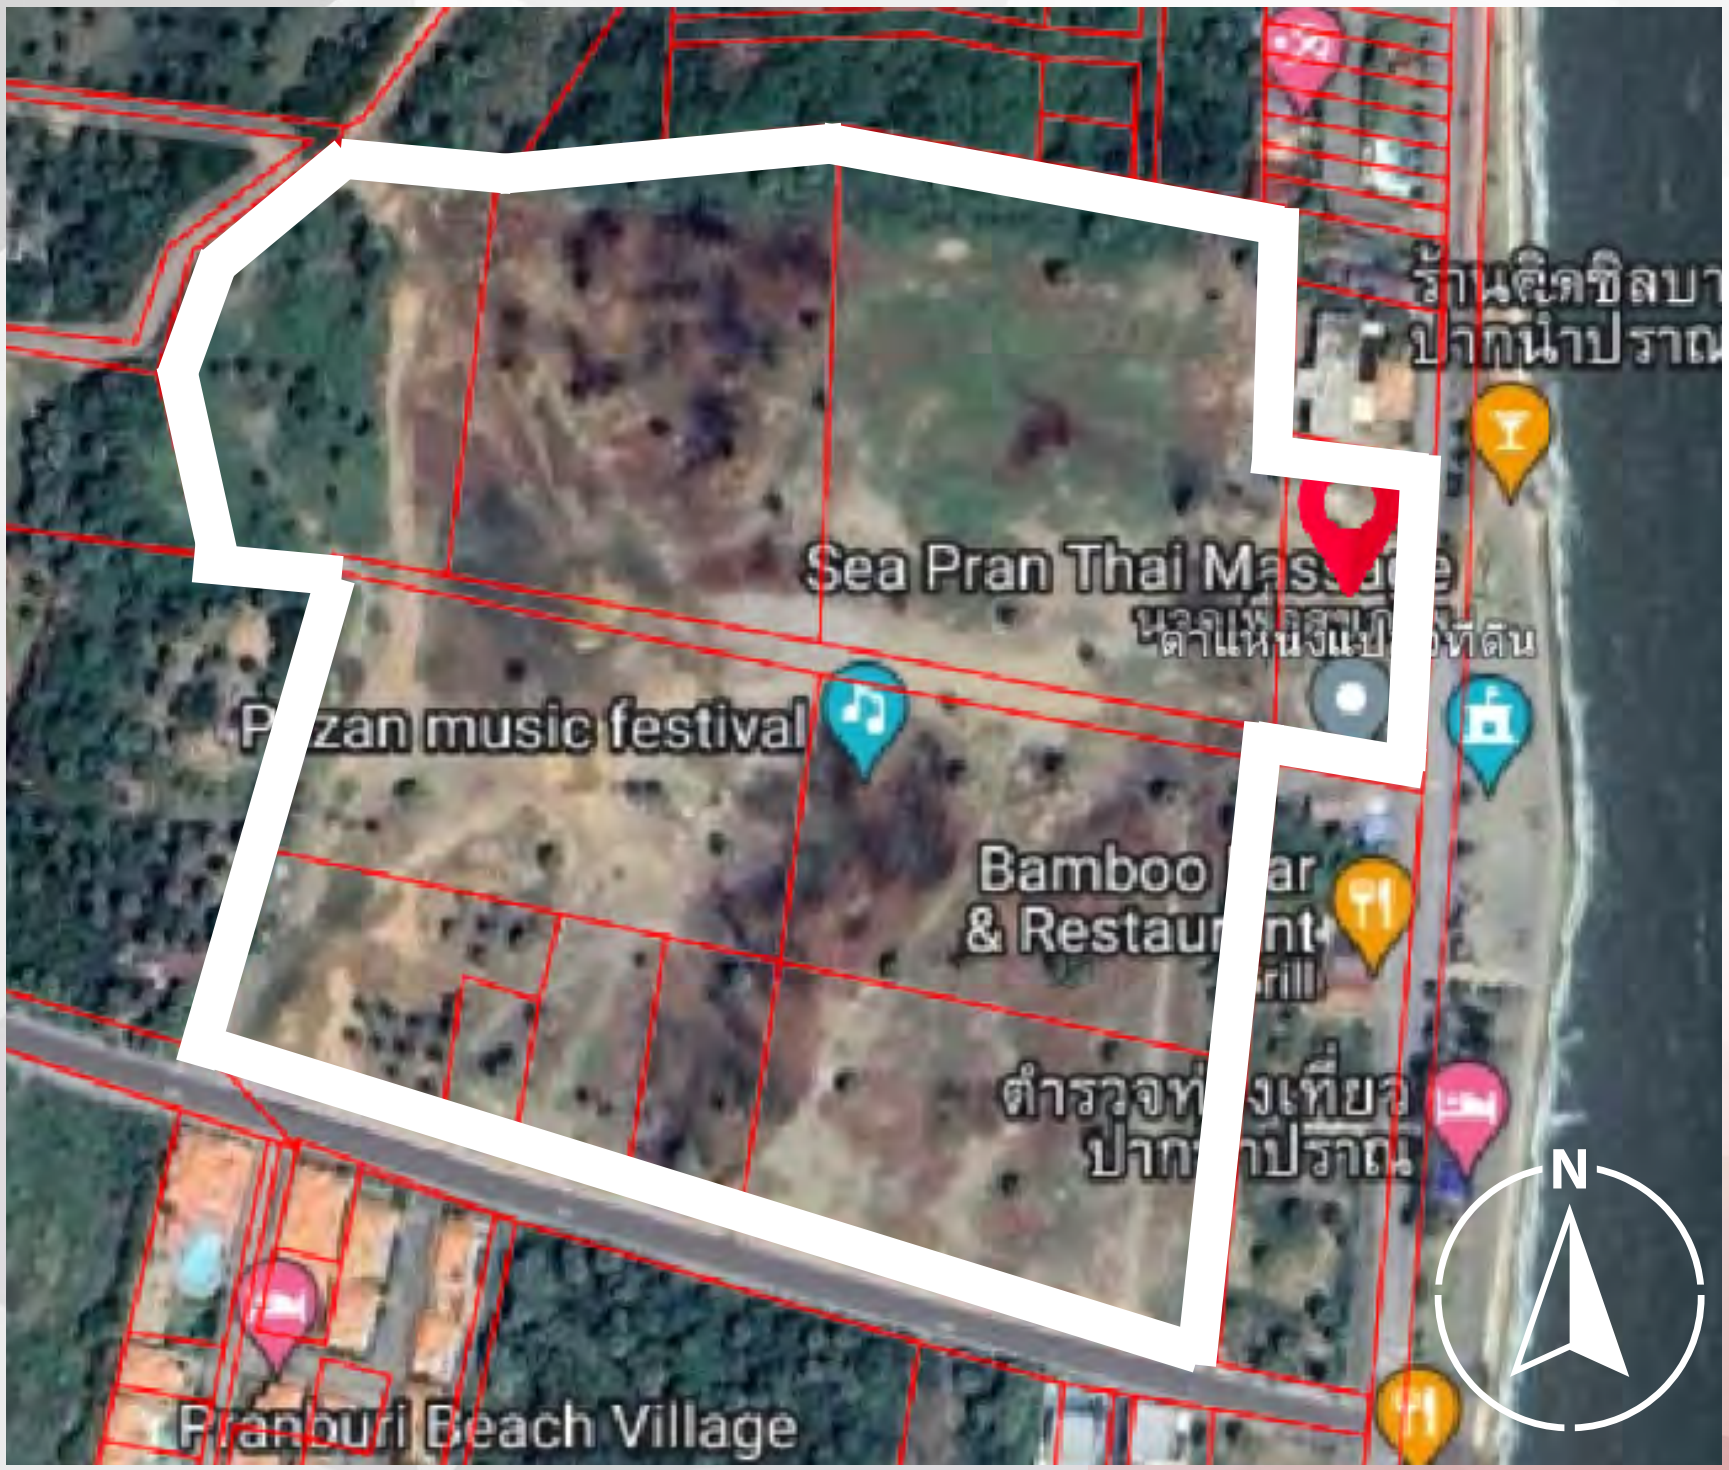

# เกี่ยวกับที่ดิน

**ตำแหน่ง: ปากน้ำปราณ ประจวบคีรีขันธ์  
(~230 กม. จากกรุงเทพฯ)**

**ขนาด: 48-3-59.4 ไร่**

**พิกัด: 12.371523, 99.999746**

**แผนที่กูเกิล:**

**[https://maps.app.goo.gl/kR5G4uadjGhVw7Q57?g\\_st=il](https://maps.app.goo.gl/kR5G4uadjGhVw7Q57?g_st=il)**

# รูปถ่ายพื้นที่และบริเวณโดยรอบ

ถนนเลียบบหาด

หน้ากว้างติดถนนเลียบบหาด ~80เมตร  
ถมแล้วระดับเสมอนถนน

# รูปถ่ายพื้นที่และบริเวณโดยรอบ

ทิศที่ศน์จากที่ดิน ไปยังทะเล

# รูปถ่ายพื้นที่และบริเวณโดยรอบ

ด้านข้างติดถนนสาธารณะ ~280เมตร  
ปรับพื้นที่แล้ว เข้าจากด้านข้างได้