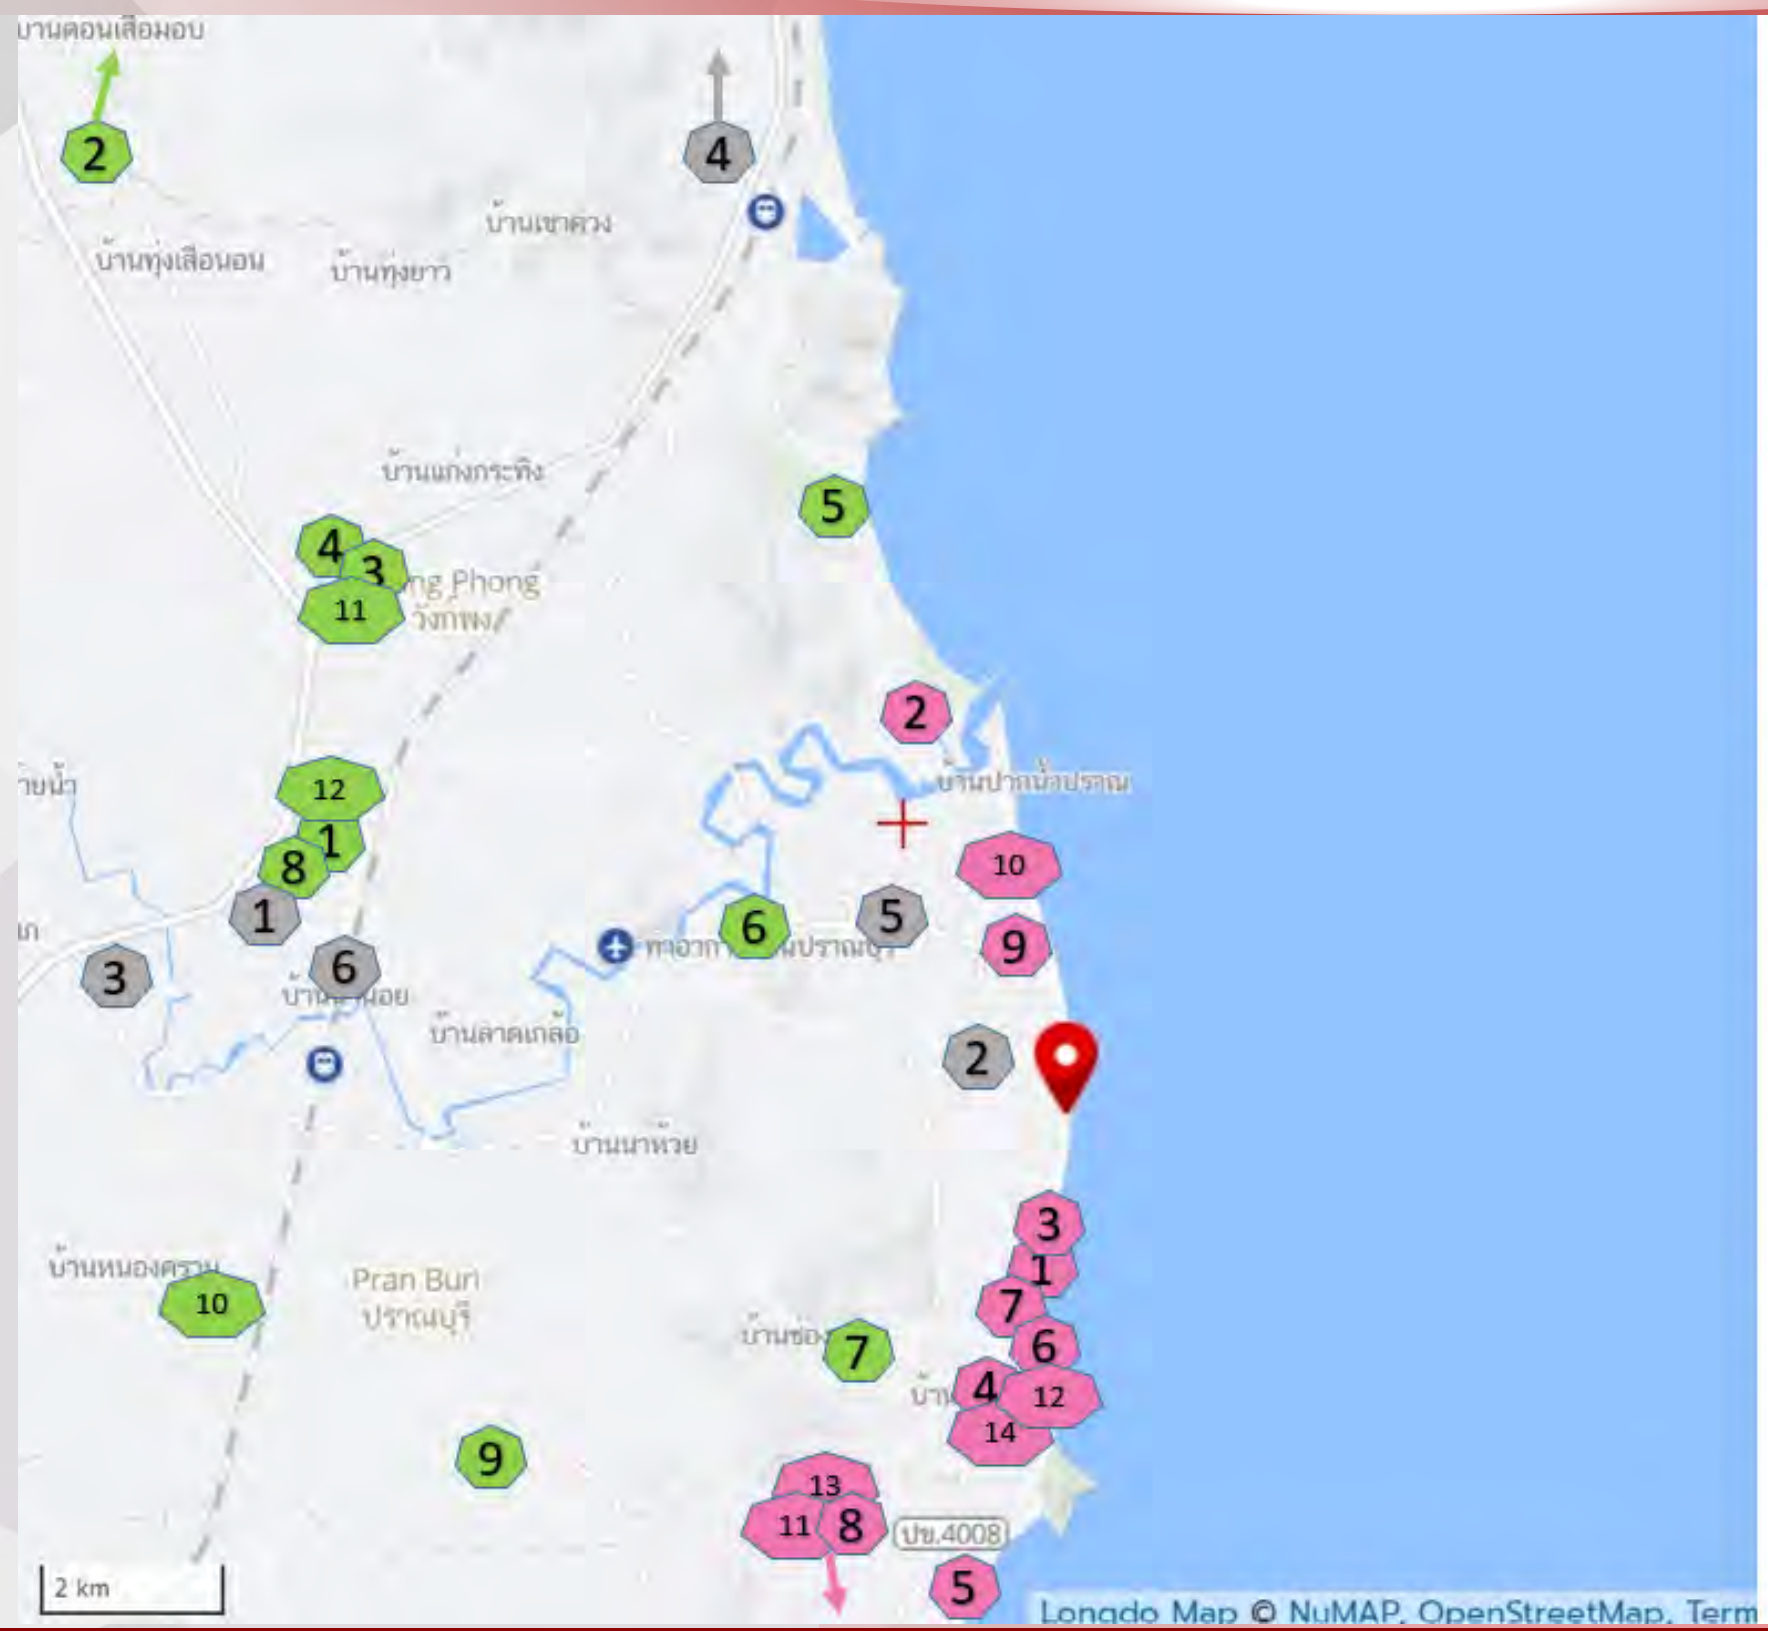

ระยะทางไปยังสถานที่ใกล้เคียง

ที่พัก โรงแรม		
1	อลินดา หัวหิน-ปราณบุรี	1.9 กม.
2	Lawana Escape Beach Resort Pranburi	19 กม.
3	วิลล่า มาริโอค รีสอร์ท ปราณบุรี	1.6 กม.
4	ภูริมันตรา รีสอร์ท แอนด์ สปา	2.8 กม.
5	แอดูปราณ	8.6 กม.
6	ประเสบัน รีสอร์ท	2.7 กม.
7	หัวปลี เลซี่ บีช โฮเทล	2 กม.
8	ปราณบุรี ซีไลฟ์ รีสอร์ท	9.3 กม.
9	Sheraton Hua Hin Pranburi Villas	2.2 กม.
10	Golden Pine Beach Resort	2.4 กม.
11	Pranburi Cabana Resort	7.3 กม.
12	Tolani Le Bayburi Villas Pranburi	2.6 กม.
13	La a Natu Bed and Bakery	12 กม.
14	iL Mare Pranburi Resort	2.7 กม.
หมู่บ้านจัดสรรและคอนโด		
1	นิมิตใหม่ ปราณบุรี	14 กม.
2	ลาวีเล่ ทาวน์ หัวหิน-ปราณบุรี	36 กม.
3	นิลยา	18 กม.
4	บ้านรัก หัวหิน-ปราณบุรี	17 กม.
5	Santorini Hua Hin - Khao Tao	15 กม.
6	Villa Hill Huahin Pranburi	5.1 กม.
7	Tropical Sea View	4.3 กม.
8	บ้านปราณลดตา	12 กม.
9	บ้านไอริน @ปราณ เม้าท์เทนิว / ปราณเม้าท์เทนิว 3	13 กม.
10	บ้านริน @ปราณบุรี	17 กม.
11	เพลินพฤษา ปราณบุรี	18 กม.
12	สิริน แกรนด์ วิลเลจ @ปราณบุรี	14 กม.
ร้านขายของ ซูเปอร์มาเก็ต ห้าง		
1	โลตัส ปราณบุรี	12 กม.
2	7-Eleven เขาคะโหลก ซ.9	1.7 กม.
3	มาลีซูเปอร์ (สาขาปราณบุรี)	14 กม.
4	BLUPORT Hua Hin Resort Mall	25 กม.
5	Mini Big C ปากน้ำปราณ	5 กม.
6	Mini Big C ตลาดรถไฟปราณบุรี	15 กม.

*ระยะทางคิดจากระยะทางขับรถ โดย Google Map