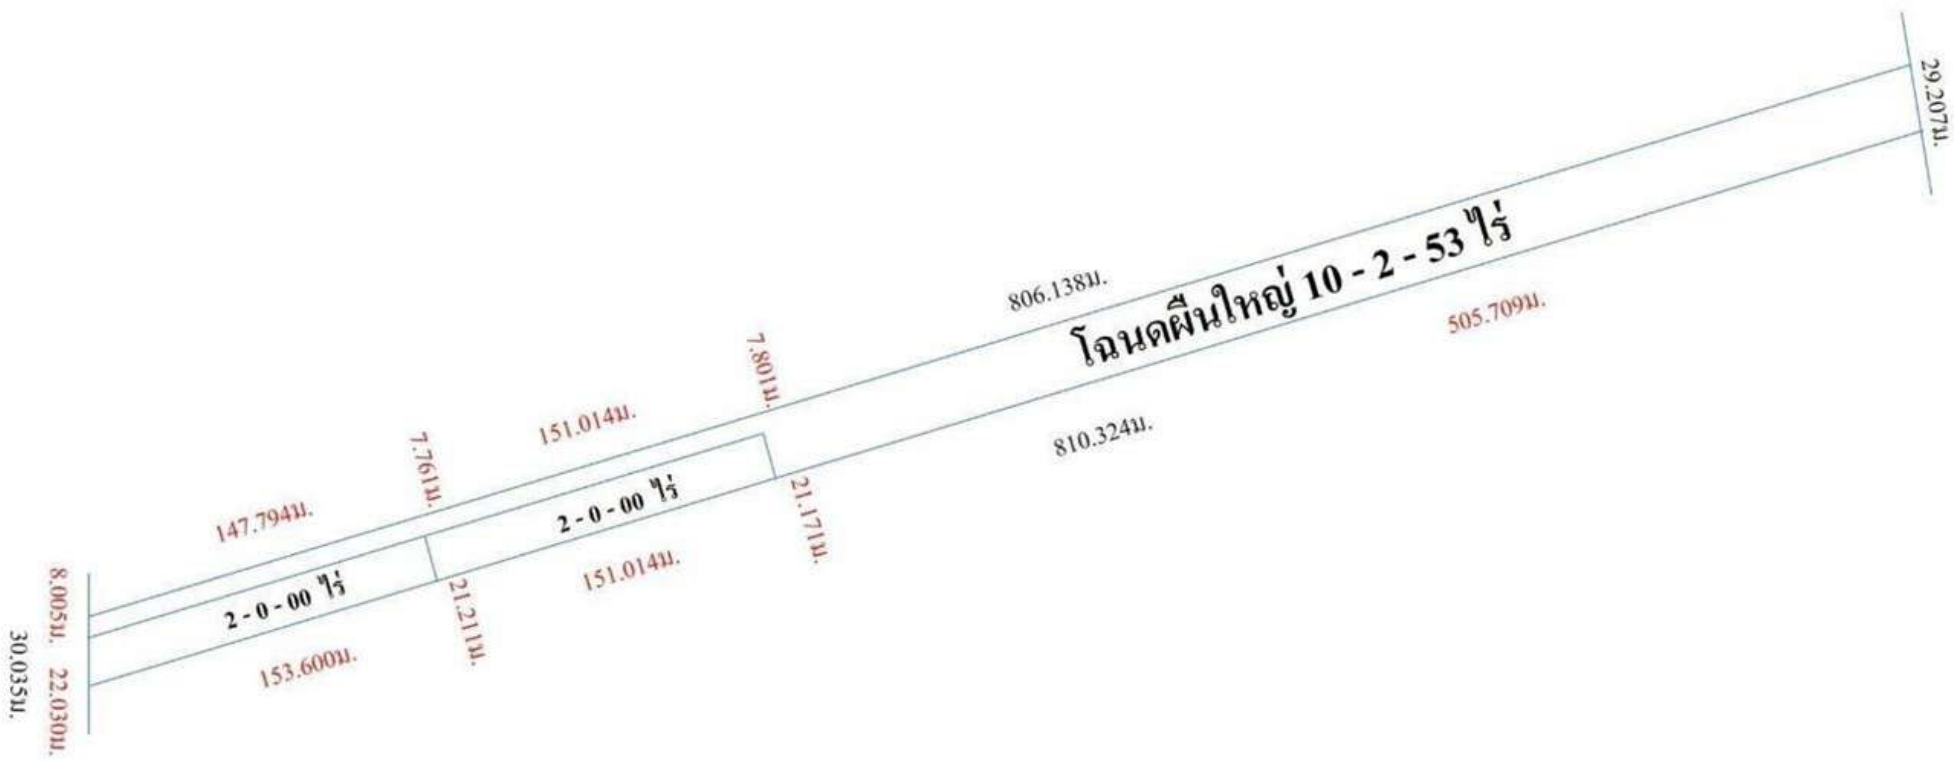

ลึก 150 เมตร

2-0-0 ไร่

ฝั่งสี่เหล็องอยู่อาศัยหนาแน่นน้อย (ย.๓-๒๓)

Ratchapruerk Village  
หมู่บ้านราชพฤกษ์

บริษัท เจริญกิจ  
เครื่องครัว  
Home goods

Barking bear bakery

T85 ท้ายราชพฤกษ์ 8

Hathai Rat 6 Alley

Hathai Rat 6 Alley

ช็อปเสื้อผ้าแฟชั่นสุดไฮ  
Clothing store

ซอยราชพฤกษ์ 6

โฉนดรวมมีขนาด 14 ไร่ 253 ตารางวา แบ่งได้ 3 แปลง ดังนี้

1. แปลงใหญ่ ขนาด 10 - 2 - 54 ไร่ (รวมพื้นที่ทางเข้า)
2. แปลงตลาด ขนาด 2 - 0 - 00 ไร่
3. แปลงตลาด ขนาด 2 - 0 - 00 ไร่

Vertical signpost with multiple signs in Thai script, including '24 ชม.' (24 hours).

Sign on a utility pole: 'ล้างรถ 24 ชม.' (Car wash 24 hours).

5 บาท

**แอร์-ท้อหารยหด**  
☎ 086-9003926, 0943813574

บริการจัดส่ง  
delive faster