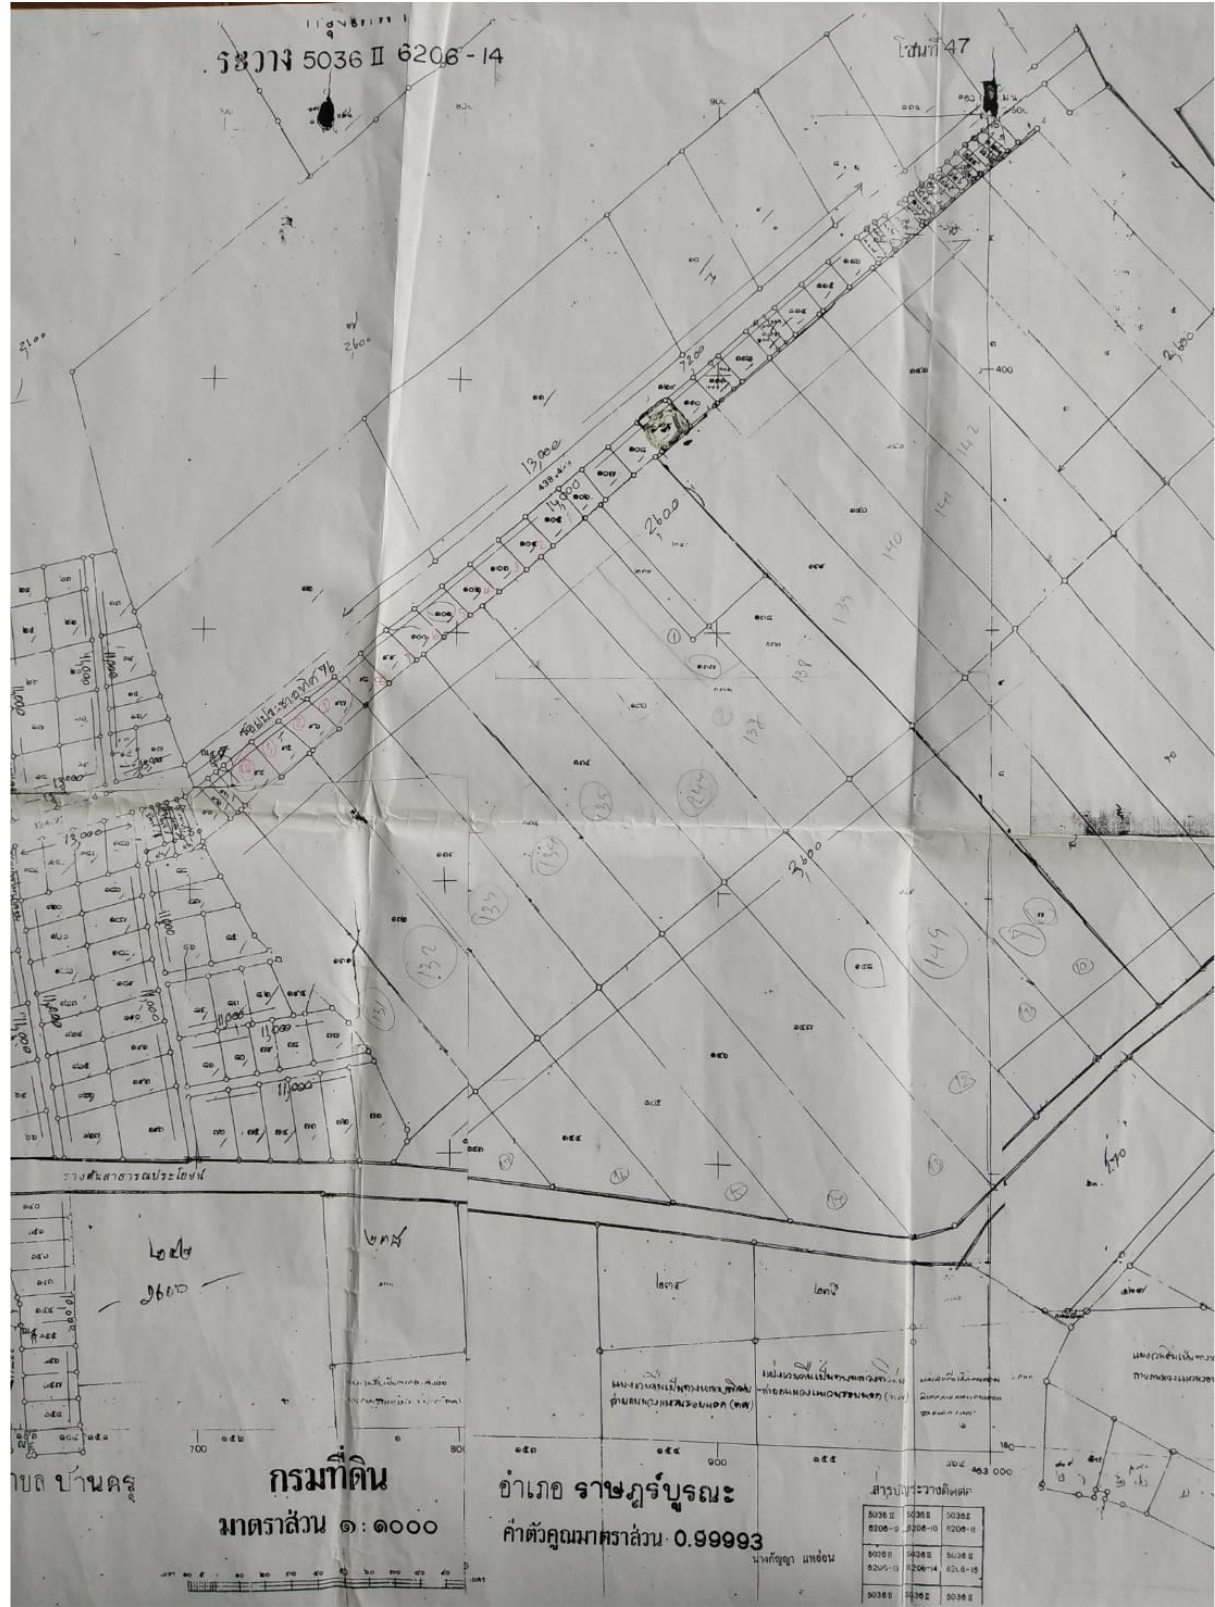

รชจ 5036 II 6206-14

โฉนดที่ 47

กรมที่ดิน
 มาตราส่วน ๑:๑๐๐๐

อำเภอ ราชบุรี
 ค่าตัวคูณมาตราส่วน 0.99993

สารบัญระวางที่ดิน

5036 II	5036 II	5036 II
6206-14	6206-14	6206-14
5036 II	5036 II	5036 II

เขต บ้านครุ