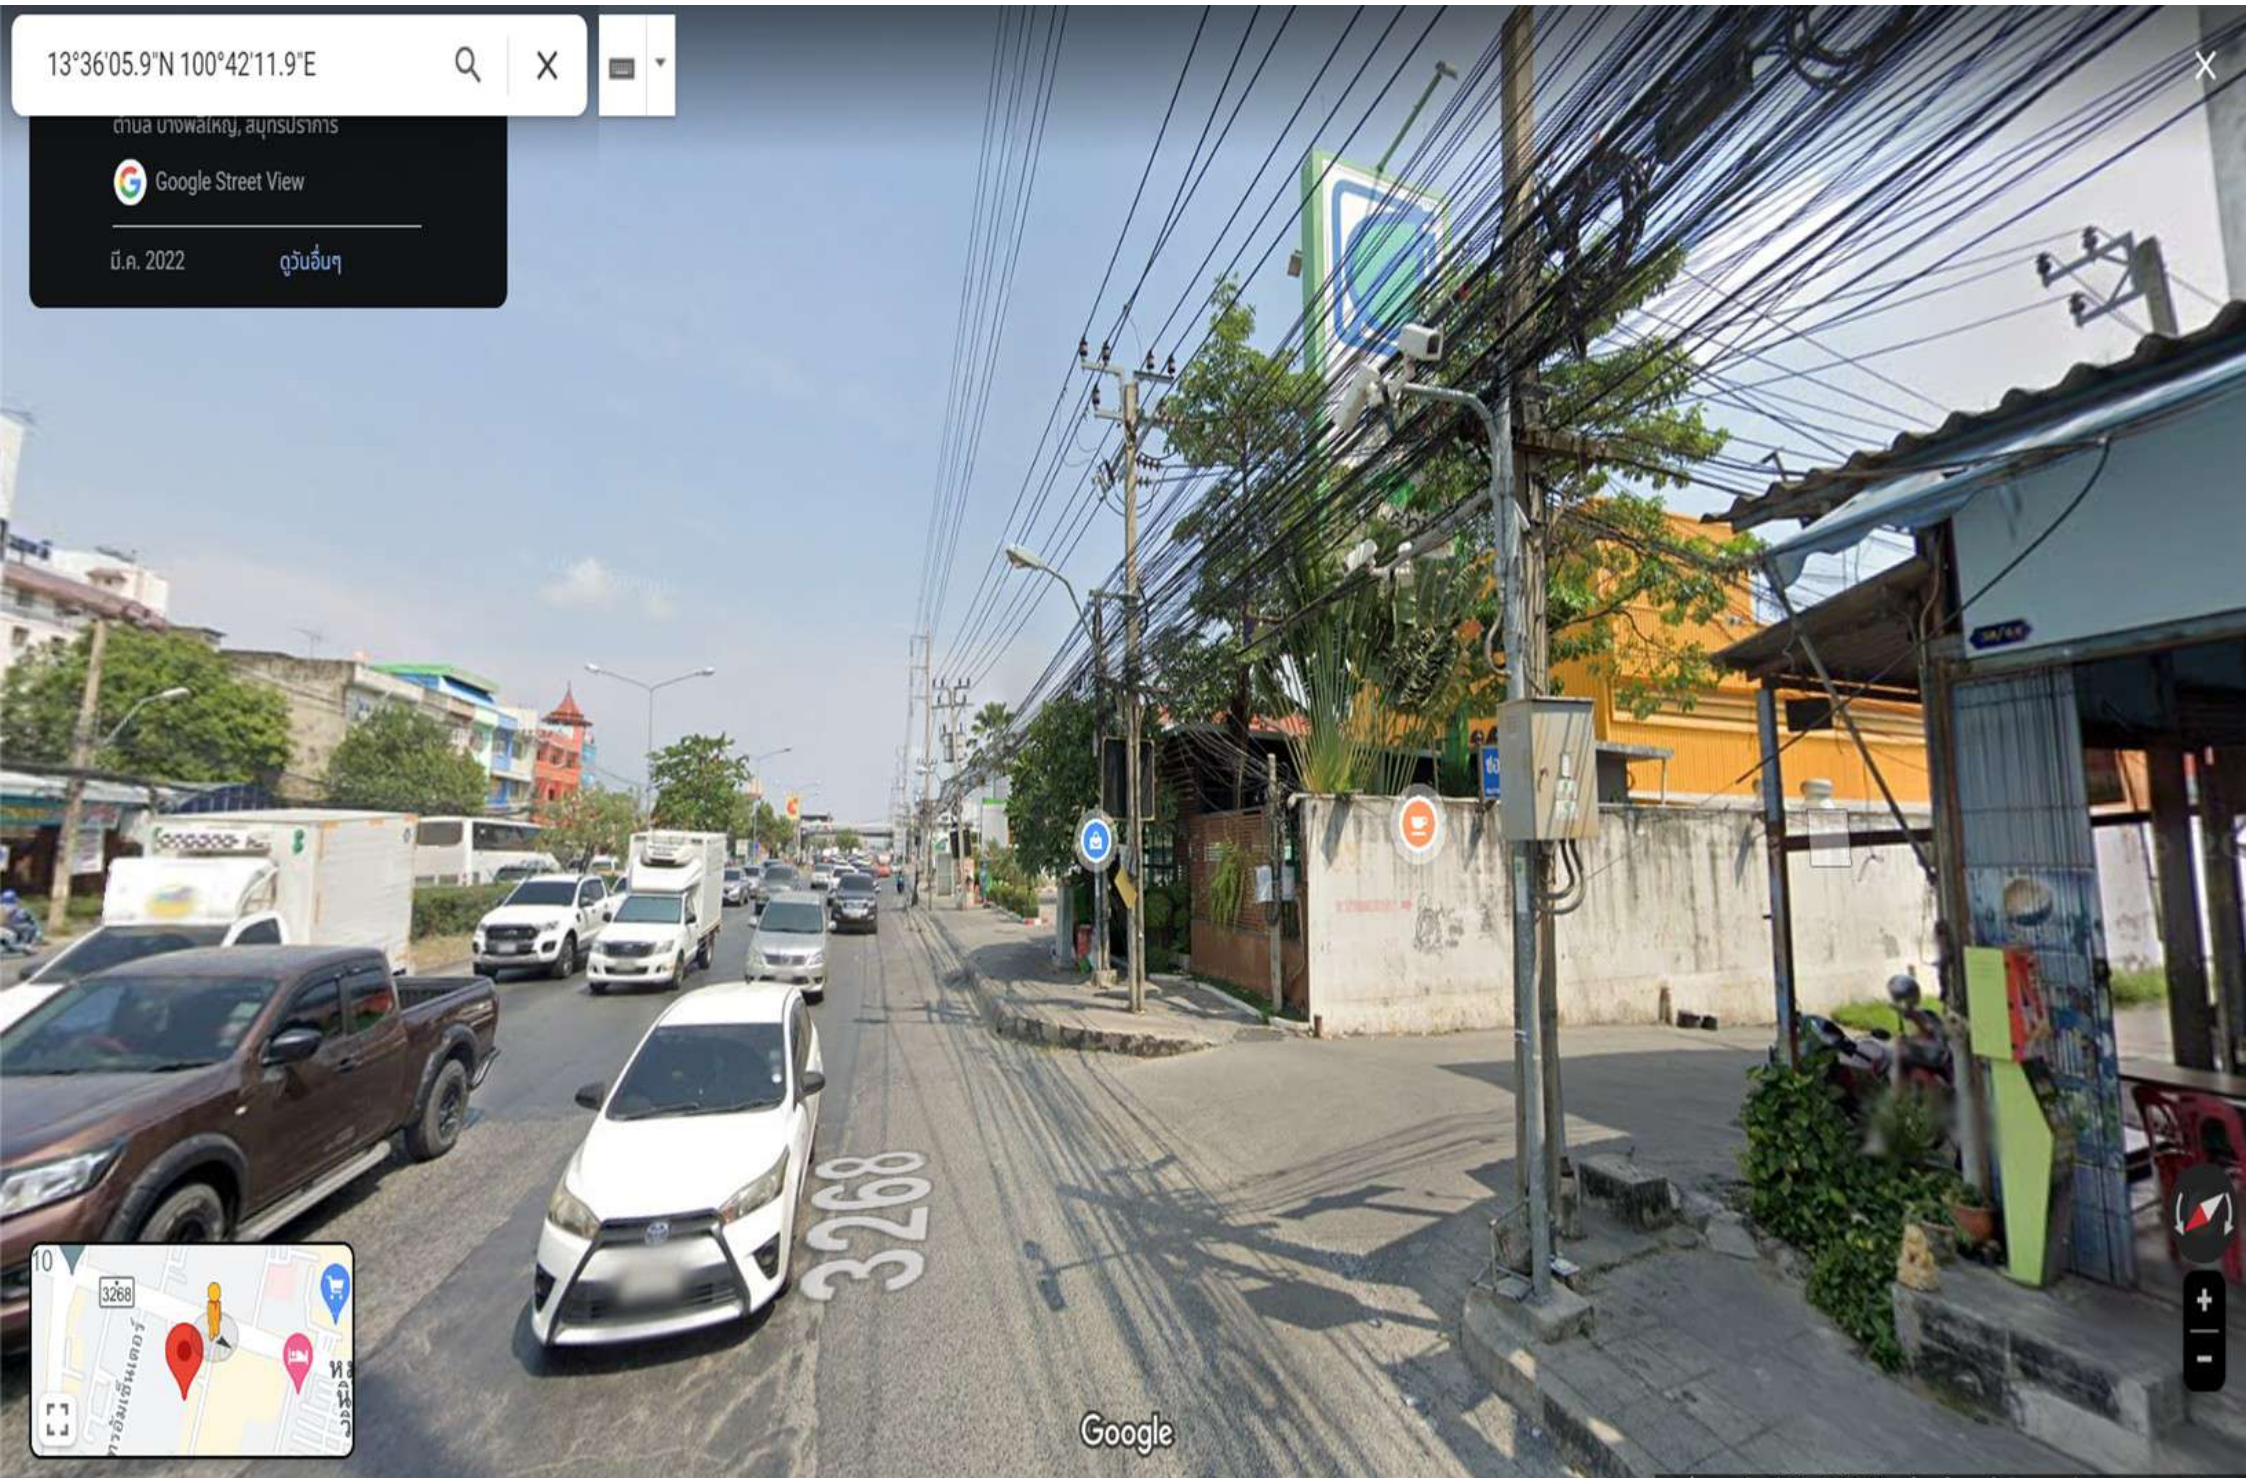

Google Street View

ก.ค. 2020

ดูวันที่อื่นๆ

Google

13°36'05.9"N 100°42'11.9"E

ตำบล บางพลีใหญ่, อำเภอประจวบคีรีขันธ์

Google Street View

ส.ค. 2020

ดูวันที่อื่น ๆ

Google

13°36'05.9"N 100°42'11.9"E

ถนน บางพูนใหญ่, สมุทรปราการ

Google Street View

ปี.ศ. 2022

ดูวันอื่นๆ

Google