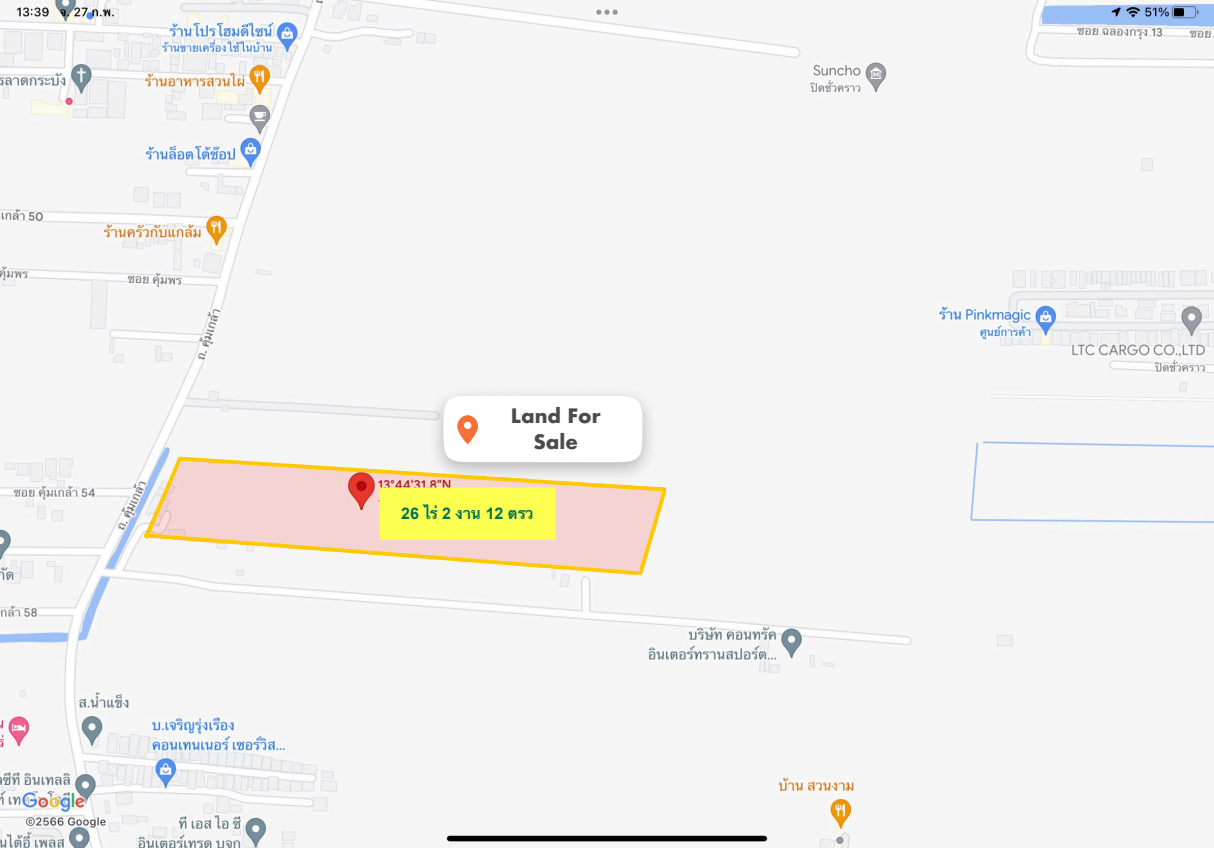

Land For Sale

26 ไร่ 2 งาน 12 ตว

13°44'31.8"N
101°10'10.0"E

13:39

27.ก.พ.

51% 13 ซอย

ร้าน โปร โฮมดีไซน์
ร้านขายเครื่องใช้ในบ้าน

ร้านอาหารสวนไผ่