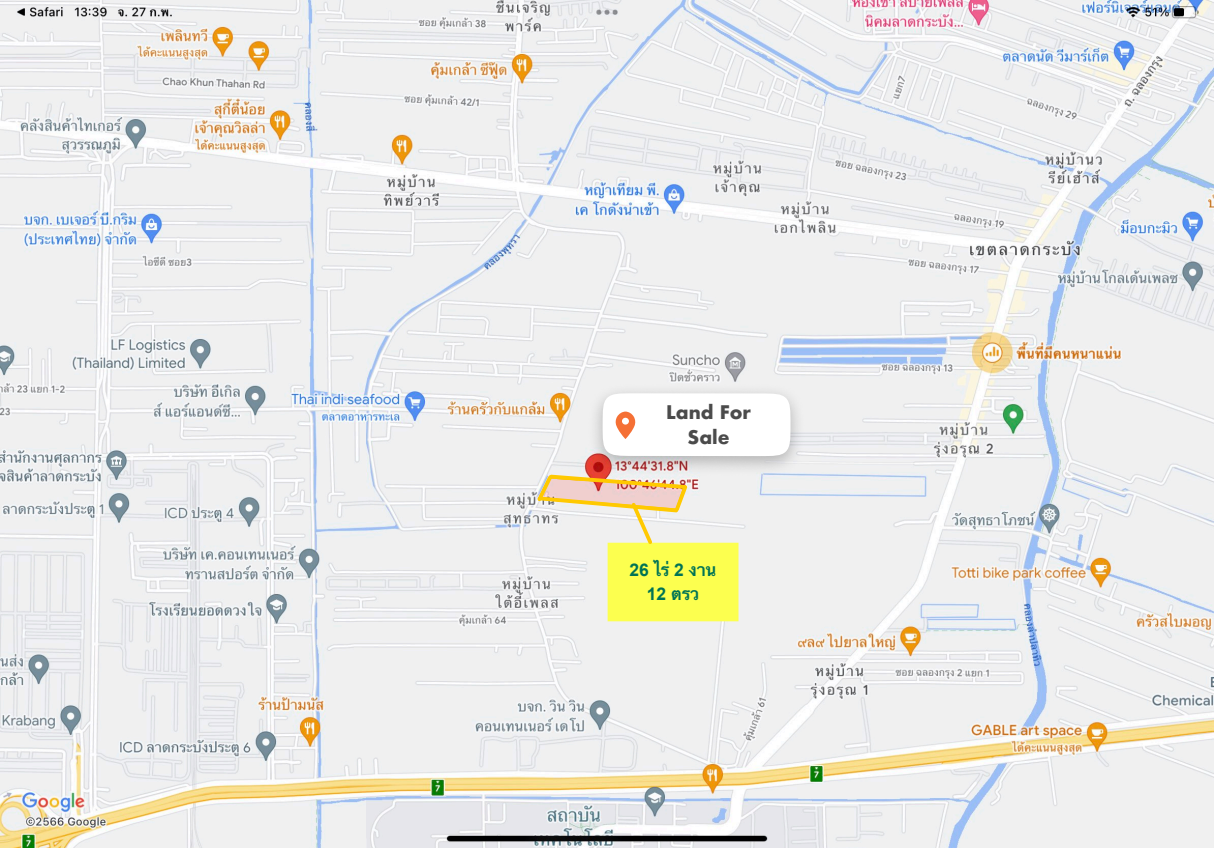

Land For Sale

**26 ไร่ 2 งาน
12 ตรา**

13°44'31.8"N
100°36'14.9"E

ชินเจริญ

พาร์ค

ซอย คุ่มเกล้า 38

คุ่มเกล้า ซีพีด

ซอย คุ่มเกล้า 42/1

หมู่บ้าน
ทิพย์วาริ

หมู่บ้าน
เจ้าคุณ
เด โกดังน้ำเข้า

หมู่บ้าน
เอกไพลิน

เฟอริน

ห้องเช่า สมัยเฟส

นิคมลาดกระบัง...

ตลาดนัด วิมารเกิด

ซอย จดองกรุง 29

หมู่บ้าน
วิชัยเสาส

เพลินทวี

ได้คะแนนสูงสุด

คลังสินค้าไทยเกอร์
สุวรรณภูมิ

สุกีน้อย
เจ้าคุณวิลล่า
ได้คะแนนสูงสุด

บจก. เมเจอร์ บิ.กริม
(ประเทศไทย) จำกัด

ไอซีดี ซอย 3

LF Logistics
(Thailand) Limited

ซอย 23 แยก 1-2

23

สำนักงานศุลกากร
คลังสินค้าลาดกระบัง

ลาดกระบังประตู 1

ICD ประตู 4

บริษัท เค.คอนเทนเนอร์
ทรานสปอร์ต จำกัด

โรงเรียนยอดดวงใจ

นส่ง
เกล้า

Krabang

ICD ลาดกระบังประตู 6

ร้านป้ามันส์

หมู่บ้าน
ได้อีเพลส

คุ่มเกล้า 64

บจก. วินวิน
คอนเทนเนอร์ ดีโป

สถาบัน

เทคโนโลยี

Suncho

บิตชีวิตราว

พื้นที่มีคนหนาแน่น

หมู่บ้าน
รุ่งอรุณ 2

วัดสุทธาโภชน

Totti bike park coffee

ครัวสโมมอญ

ศาลา ไปศาล ไทย

หมู่บ้าน
รุ่งอรุณ 1

ซอย จดองกรุง 2 แยก 1

GABLE art space

ได้คะแนนสูงสุด