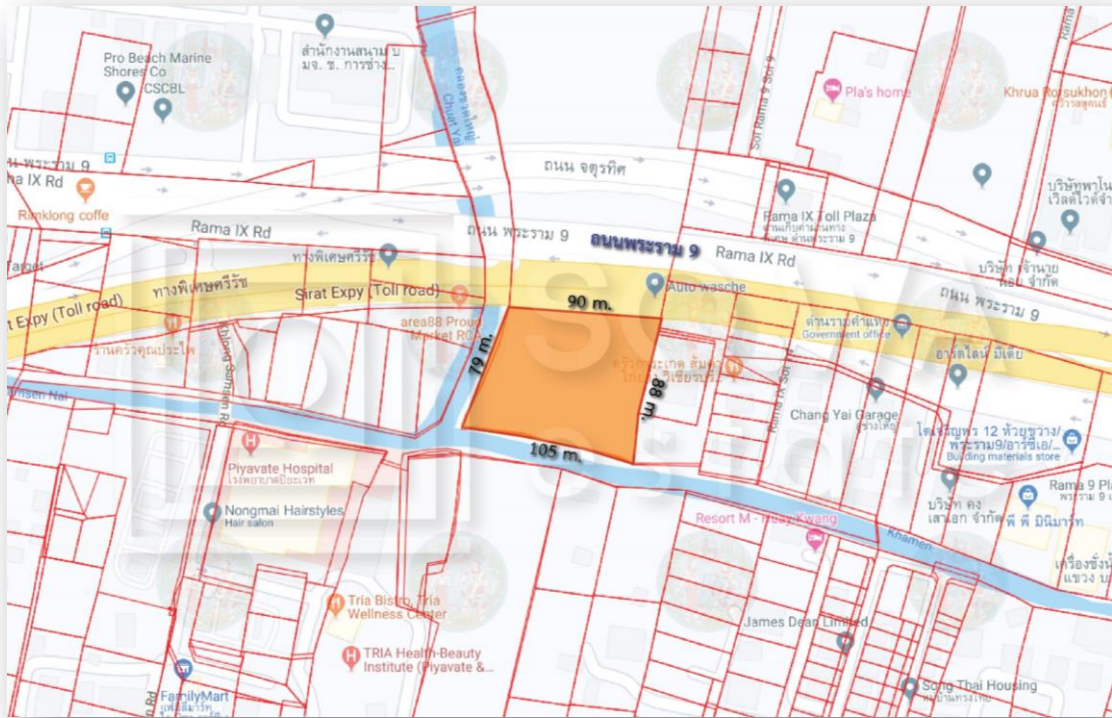

SQUARE WA
ESTATE CO., LTD.
บริษัท สแควร์ วา เอสเตท จำกัด

ขายที่ดิน พระราม 9

** ลิขสิทธิ์ในภาพ ข้อความที่ปรากฏในเอกสารนี้เป็นลิขสิทธิ์ ของ บริษัท สแควร์ วา เอสเตท จำกัด ข้อมูล และสาระสำคัญต่าง ๆ ที่ปรากฏในเอกสารนี้ไม่สามารถที่จะทำการลอกเลียนแบบ นำออกแสดง เผยแพร่ เรียกขังข้อมูล ให้อุญขาด เปลี่ยนแปลง ตีพิมพ์ นำออกประกาศขาย นำไปผลิตใหม่ นำไปใช้ซ้ำ ขาย ถ่ายโอน นำไปฟ้องร้องดำเนินคดีเพื่อให้ผิดมาซึ่งงานที่ไม่ใช้ต้นฉบับ หรือดำเนินการอื่นใดในลักษณะเดียวกัน เพื่อวัตถุประสงค์ในการธุรกิจหรือเพื่อเป็นการเปิดเผยต่อสาธารณชน โดยปราศจากความยินยอมเป็นหนังสือจากบริษัท สแควร์ วา เอสเตท จำกัด ก่อน