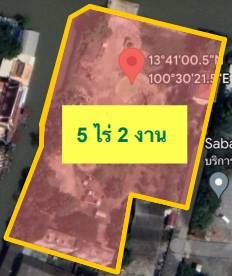

ถนนสุขุมวิท 23

13°41'00.5"N
100°30'21.5"E

5 ไร่ 2 งาน

Land For Sale

Sabai Cruise
บริการให้เช่าเรือ

Corner bar&bistro
ปัดข้าวตรา

วัดราษฎร์บูรณะ
บางปะกอก กรุงเทพฯ

Google
©2025 Google
ส่วนจำกัด
ศรีราชาไทยกรุ๊ป
รามเทวารีนเจอร์

ห้องสมุดเพื่อการเรียน
รู้เขตราษฎร์บูรณะ

บริษัท ธนศ
เพรส จำกัด
ร้านอุปกรณ์หีบห่อ

ศาลเจ้าพ่อ
ปู่หลวงอุบล

ราษฎร์บูรณะ 23

แม่น้ำเจ้าพระยา
บริษัท เอส.ซี.
เค. ผ้าใบ จำกัด

Land For Sale

5 ไร่ 2 งาน

13°41'00.51"
100°30'21.51"E