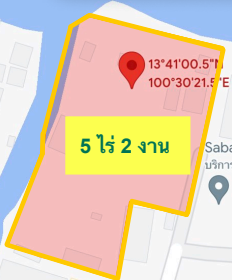

แม่น้ำเจ้าพระยา
บริษัท เอสซี.
เค. ผ่าใบ จำกัด

แม่น้ำเจ้าพระยา

Land For Sale

ดี.เอ็ม.
จำกัด

โรงเรียน โรจนนิมิตร

วิลาวรรณ แมนชั่น

บริษัท กระจายแสง เอ็น
จิเมียรัง พาร์ท...
ร้านเครื่องมือ

ต้าแซบ สาขา
ราษฎร์บูรณะ
มีจำนวนผู้ใช้บริการเยอะกว่าปกติ

วัดราษฎร์บูรณะ
บางปะกอก กรุงเทพฯ

ศาลเจ้าพ่อ
ปู่หลวงอุบล

Sabai Cruise
บริการให้เช่าเรือ

เรือสำราญมิตรธรรา

ห้างหุ้นส่วนจำกัด
จันทร์แสงดาว...

ห้องเย็นคลังสินค้า
ราษฎร์บูรณะ...

องค์การคลังสินค้า

ออส คลัง 2
ราษฎร์บูรณะ