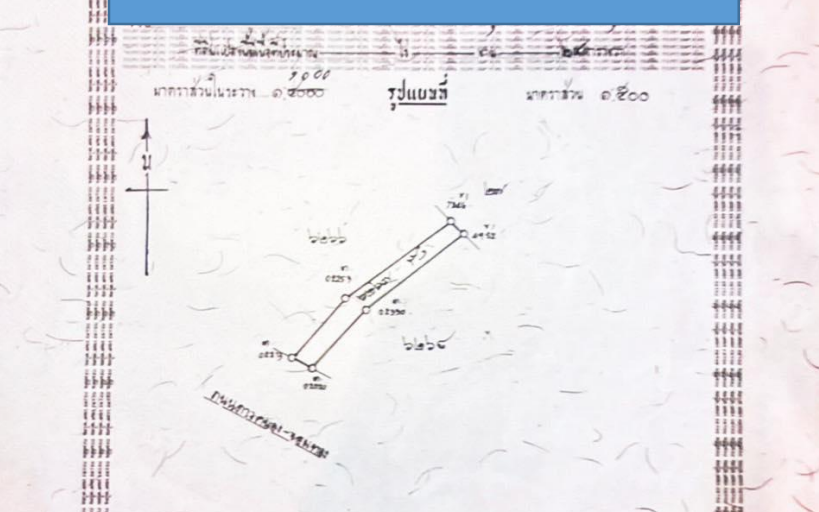

ออก ณ วันที่ สิบสี่ เดือน พฤษภาคม พุทธศักราช ๒๕๖๓

(นายสุวิทย์ สุขุมพันธุ์) เจ้าพนักงานที่ดิน

นางสาวสุวิมล ภัทรวิวัฒน์ ๕๑๗๓
นายอภิชาติ อธิษฐ์ 30 ๕๑๗๓
นาย ๕๑๗๓
นายสุวิทย์ สุขุมพันธุ์ ๕๑๗๓

109070

นางสาวสุวิมล ภัทรวิวัฒน์ ๕๑๗๓
นายอภิชาติ อธิษฐ์ 30 ๕๑๗๓
นาย ๕๑๗๓
นายสุวิทย์ สุขุมพันธุ์ ๕๑๗๓

(นายสุวิทย์ สุขุมพันธุ์) เจ้าพนักงานที่ดิน

(น.ส.๕๖)

ตราแห่งที่ดิน
เลขที่ 5036 II 5814-16
เลขที่ดิน ๕๑๘
หน้าที่ดิน ๕๑๐๕
ตำบล บางค้อ

โฉนดที่ดิน
โฉนดที่ ๒๒๕๕๔
เล่ม ๒๗๐ หน้า ๕๕
อำเภอ บางค้อ
จังหวัด กรุงเทพมหานคร

เป็นหนังสือสำคัญแสดงกรรมสิทธิ์

ออกโดยอาศัยอำนาจตามประมวลกฎหมายที่ดิน