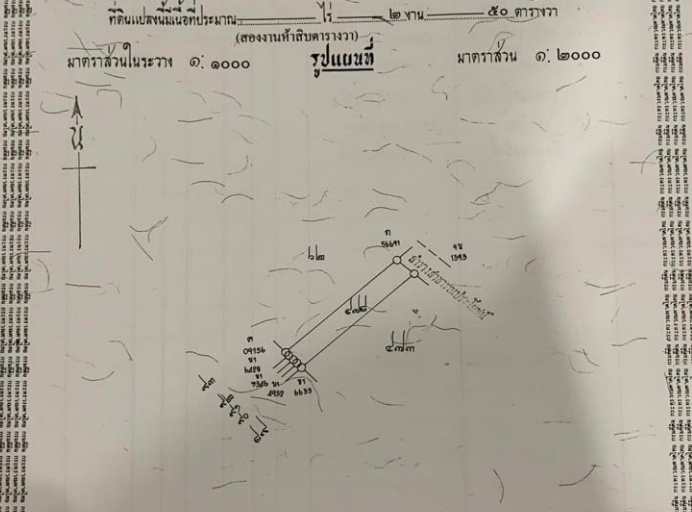

(น.ส.๕๖)

ตราแห่งที่ดิน
เลขที่ 5036 II 5814-16
เลขที่ดิน ๕๑๘
หน้าที่ดิน ๕๑๐๕
ตำบล บางค้อ

โฉนดที่ดิน
โฉนดที่ ๒๒๕๕๔
เล่ม ๒๗๐ หน้า ๕๕
อำเภอ บางค้อ
จังหวัด กรุงเทพมหานคร

เป็นหนังสือสำคัญแสดงกรรมสิทธิ์

ออก ณ วันที่ สิบสี่ เดือน พฤษภาคม พุทธศักราช ๒๕๖๓

(นายสุวิทย์ สุขุมพันธุ์) เจ้าพนักงานที่ดิน

นางสาวสุวิมล ภัทรวิวัฒน์ ๕๑๗๓
นายอภิชาติ อธิษฐ์ 30 ๕๑๗๓
นาย ๕๑๗๓
นายสุวิทย์ สุขุมพันธุ์ ๕๑๗๓

109070

นางสาวสุวิมล ภัทรวิวัฒน์ ๕๑๗๓
นายอภิชาติ อธิษฐ์ 30 ๕๑๗๓
นาย ๕๑๗๓
นายสุวิทย์ สุขุมพันธุ์ ๕๑๗๓

(นายสุวิทย์ สุขุมพันธุ์) เจ้าพนักงานที่ดิน

(น.ส.๕๖)

ตราแห่งที่ดิน
เลขที่ 5036 II 5814-16
เลขที่ดิน ๕๑๘
หน้าที่ดิน ๕๑๐๕
ตำบล บางค้อ

โฉนดที่ดิน
โฉนดที่ ๒๒๕๕๔
เล่ม ๒๗๐ หน้า ๕๕
อำเภอ บางค้อ
จังหวัด กรุงเทพมหานคร

เป็นหนังสือสำคัญแสดงกรรมสิทธิ์