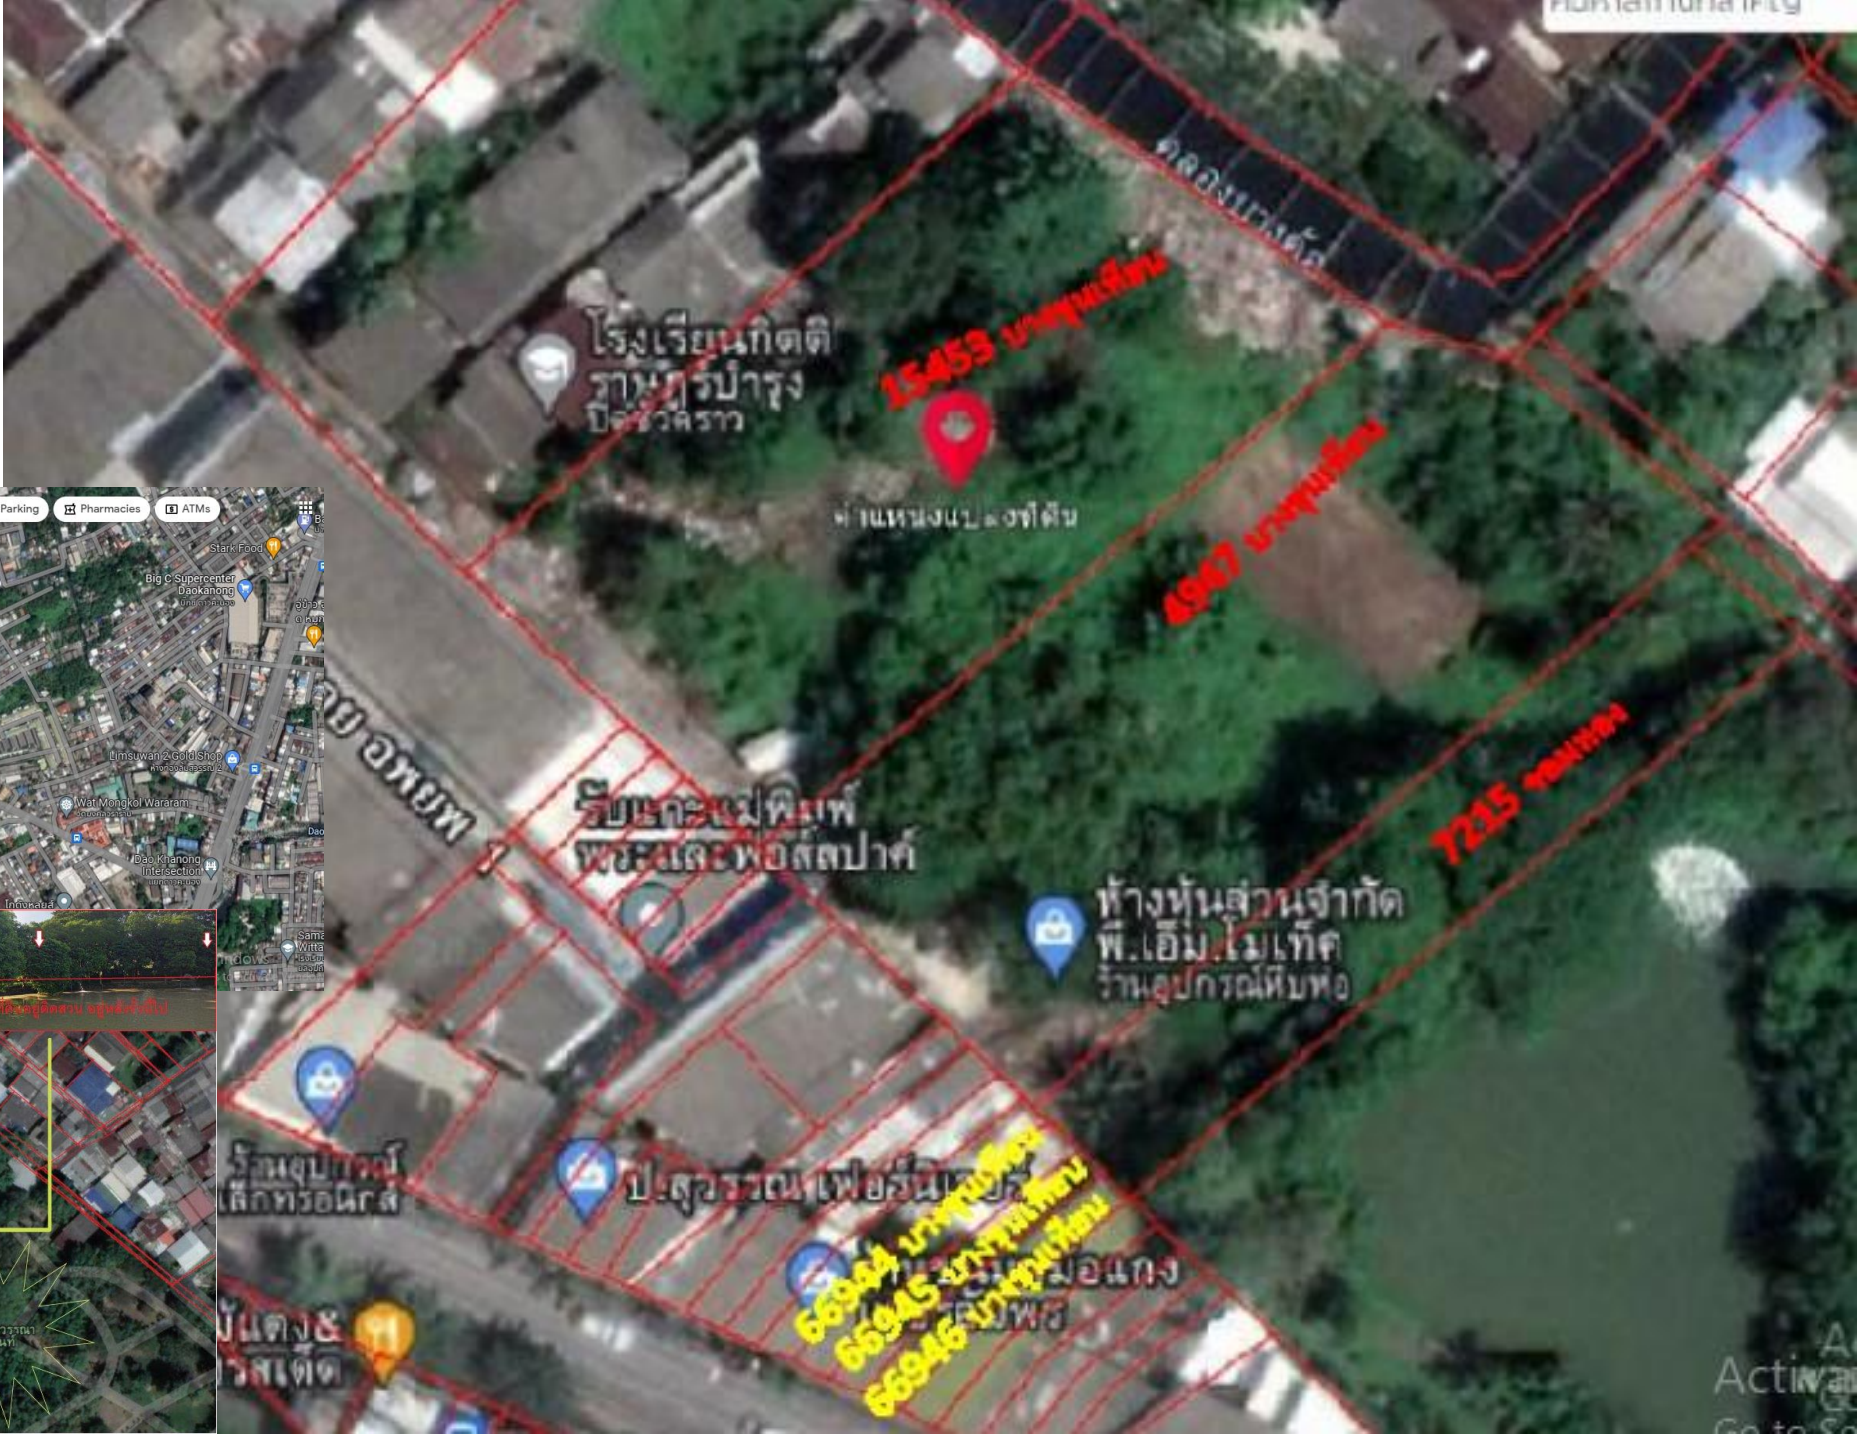

เสนอขายที่ดิน**ติดถนนจอมทอง** แขวงบางค้อ

เขตจอมทอง กทม. 4-0-77 ไร่ (1677 ตรว.)

ตรว. ละ 135,000 บาท (226,395,000 บาท)

ละติจูด ลองจิจูด 13.696806, 100.474778

ที่เป็นรูปสี่เหลี่ยมผืนผ้า ทางเข้าอยู่ติดถนนจอมทอง
ทางเข้ากว้าง 10.5เมตร ด้านข้างทั้งหมดติดกับสวน
สุวรรณามานนท์

Mr.Thibode Tel.0897873658

(น.ส.๕๖)

ตราแห่งที่ดิน
เลขที่ 5036 II 5814-16
เลขที่ดิน ๕๑๘
หน้าที่ดิน ๕๑๐๕
ตำบล บางค้อ

โฉนดที่ดิน
โฉนดที่ ๒๒๕๕๔
เล่ม ๒๗๐ หน้า ๕๕
อำเภอ บางค้อ
จังหวัด กรุงเทพมหานคร

เป็นหนังสือสำคัญแสดงกรรมสิทธิ์