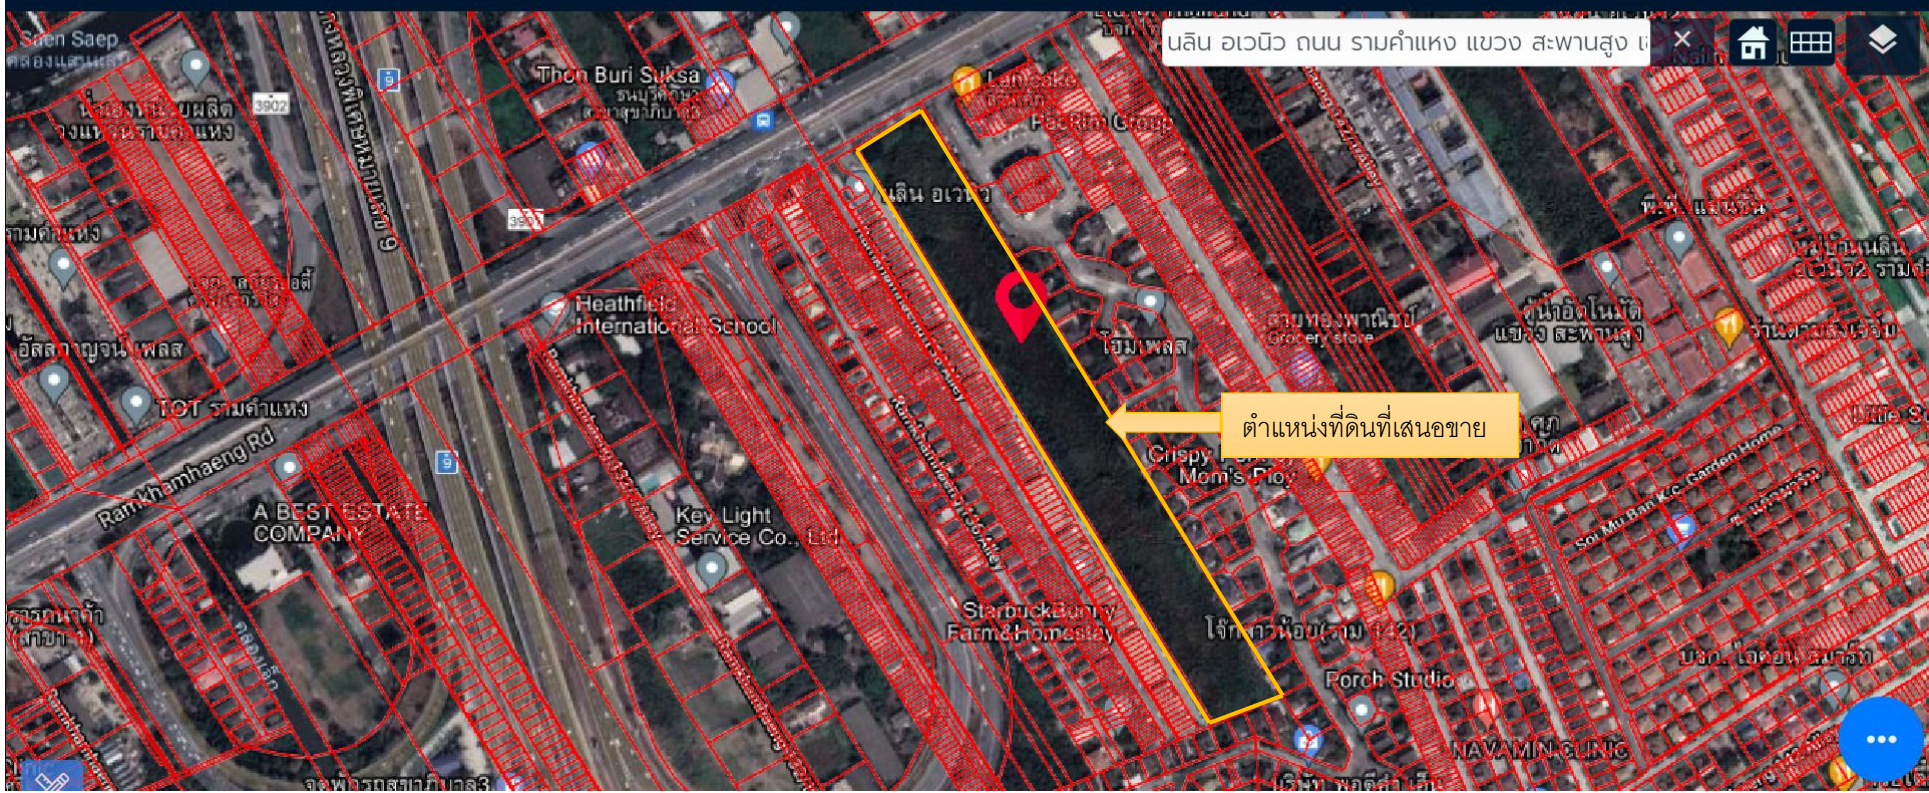

ค่าใช้จ่าย ค่าธรรมเนียมโอนค่าใช้จ่ายอื่น ฝ่ายละครึ่ง

ทำเลที่ตั้ง ซอย รามคำแหง 140 แขวง สะพานสูง เขตสะพานสูง กรุงเทพมหานคร

<https://goo.gl/maps/nsnuD7hSkmsgwLEe6>

13.784603045326826, 100.6884584325305

จำนวนโฉนด 1 โฉนด

เลขโฉนด 5137

เลขที่ดิน 4269

เลขระวาง 5136 IV 8224-14 (1000)

หน้าสำรวจ 461

ค่าพิกัด [13.78287650,100.68946881](#)

ขนาดที่ดิน กว้าง 56 เมตร ลึก 500 เมตร

ประเภททางเข้า สาธารณะ

สีผังเมือง สีเหลือง ย.3