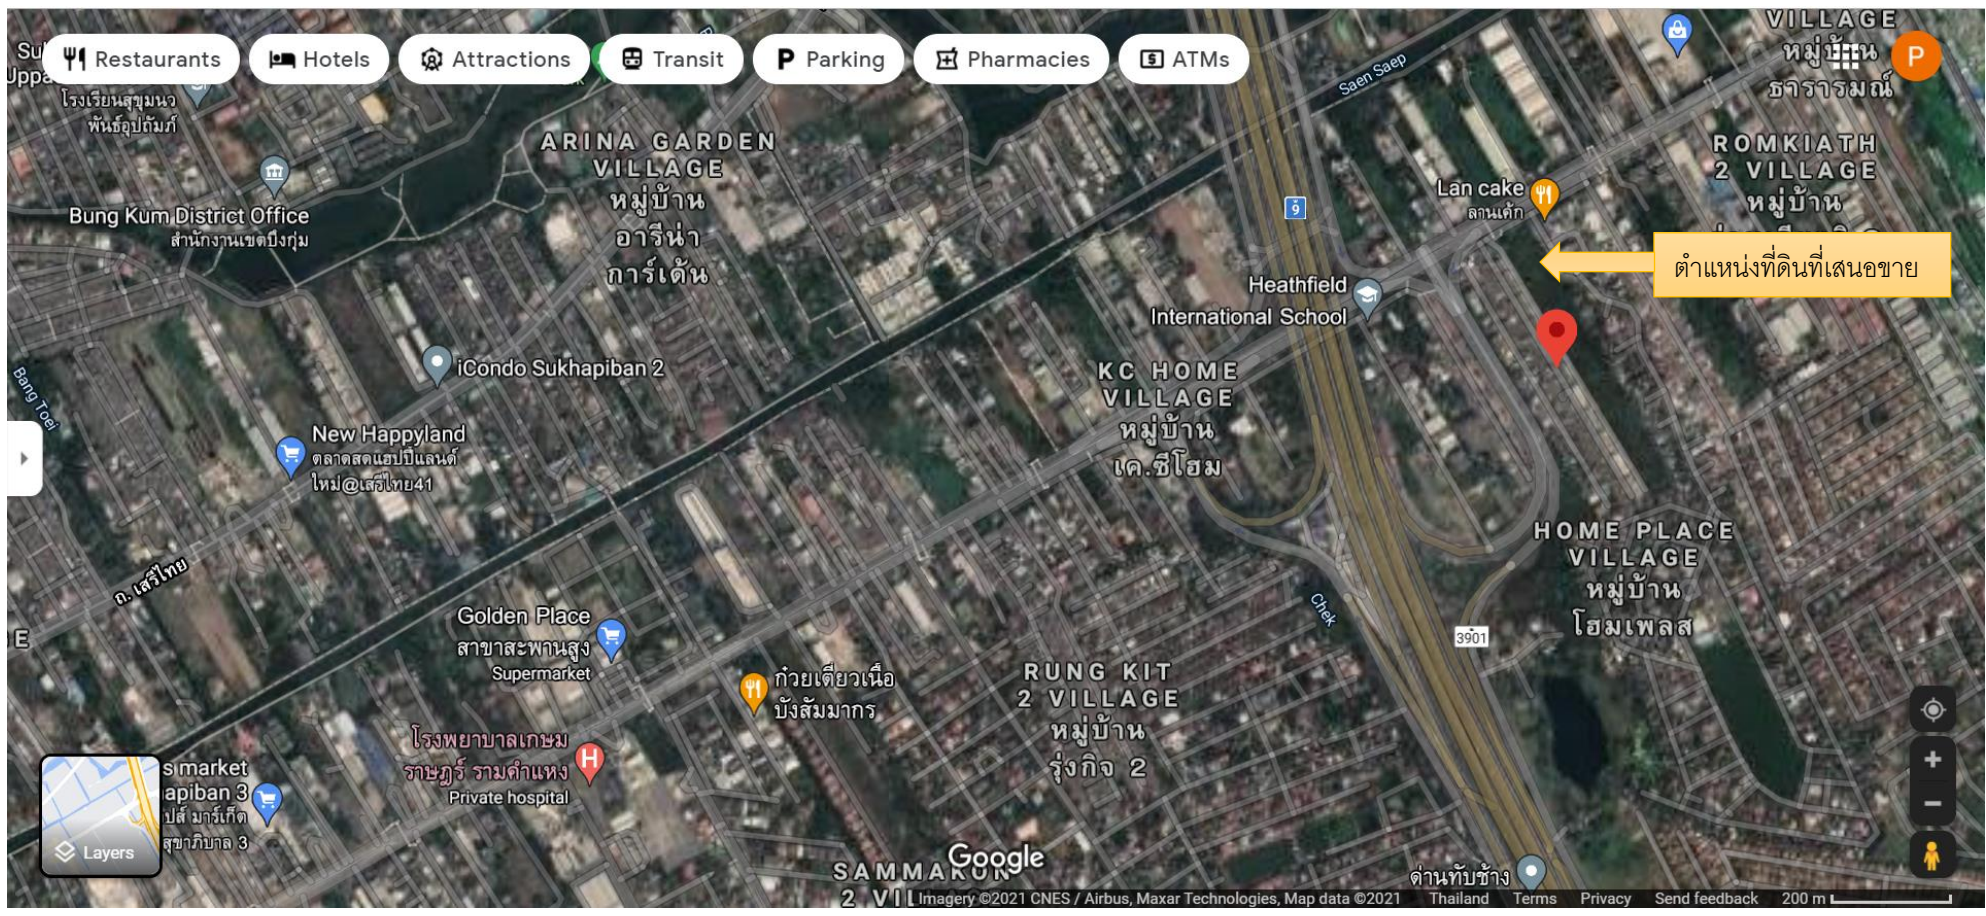

ค่าใช้จ่าย ค่าธรรมเนียมโอนค่าใช้จ่ายอื่น ฝ่ายละครึ่ง

ทำเลที่ตั้ง ซอย รามคำแหง 140 แขวง สะพานสูง เขตสะพานสูง กรุงเทพมหานคร

<https://goo.gl/maps/nsnuD7hSkmsgwLEe6>

13.784603045326826, 100.6884584325305

จำนวนโฉนด 1 โฉนด

เลขโฉนด 5137

เลขที่ดิน 4269

เลขระวาง 5136 IV 8224-14 (1000)

หน้าสำรวจ 461

ค่าพิกัด [13.78287650,100.68946881](#)

ขนาดที่ดิน กว้าง 56 เมตร ลึก 500 เมตร

ประเภททางเข้า สาธารณะ

สีผังเมือง สีเหลือง ย.3