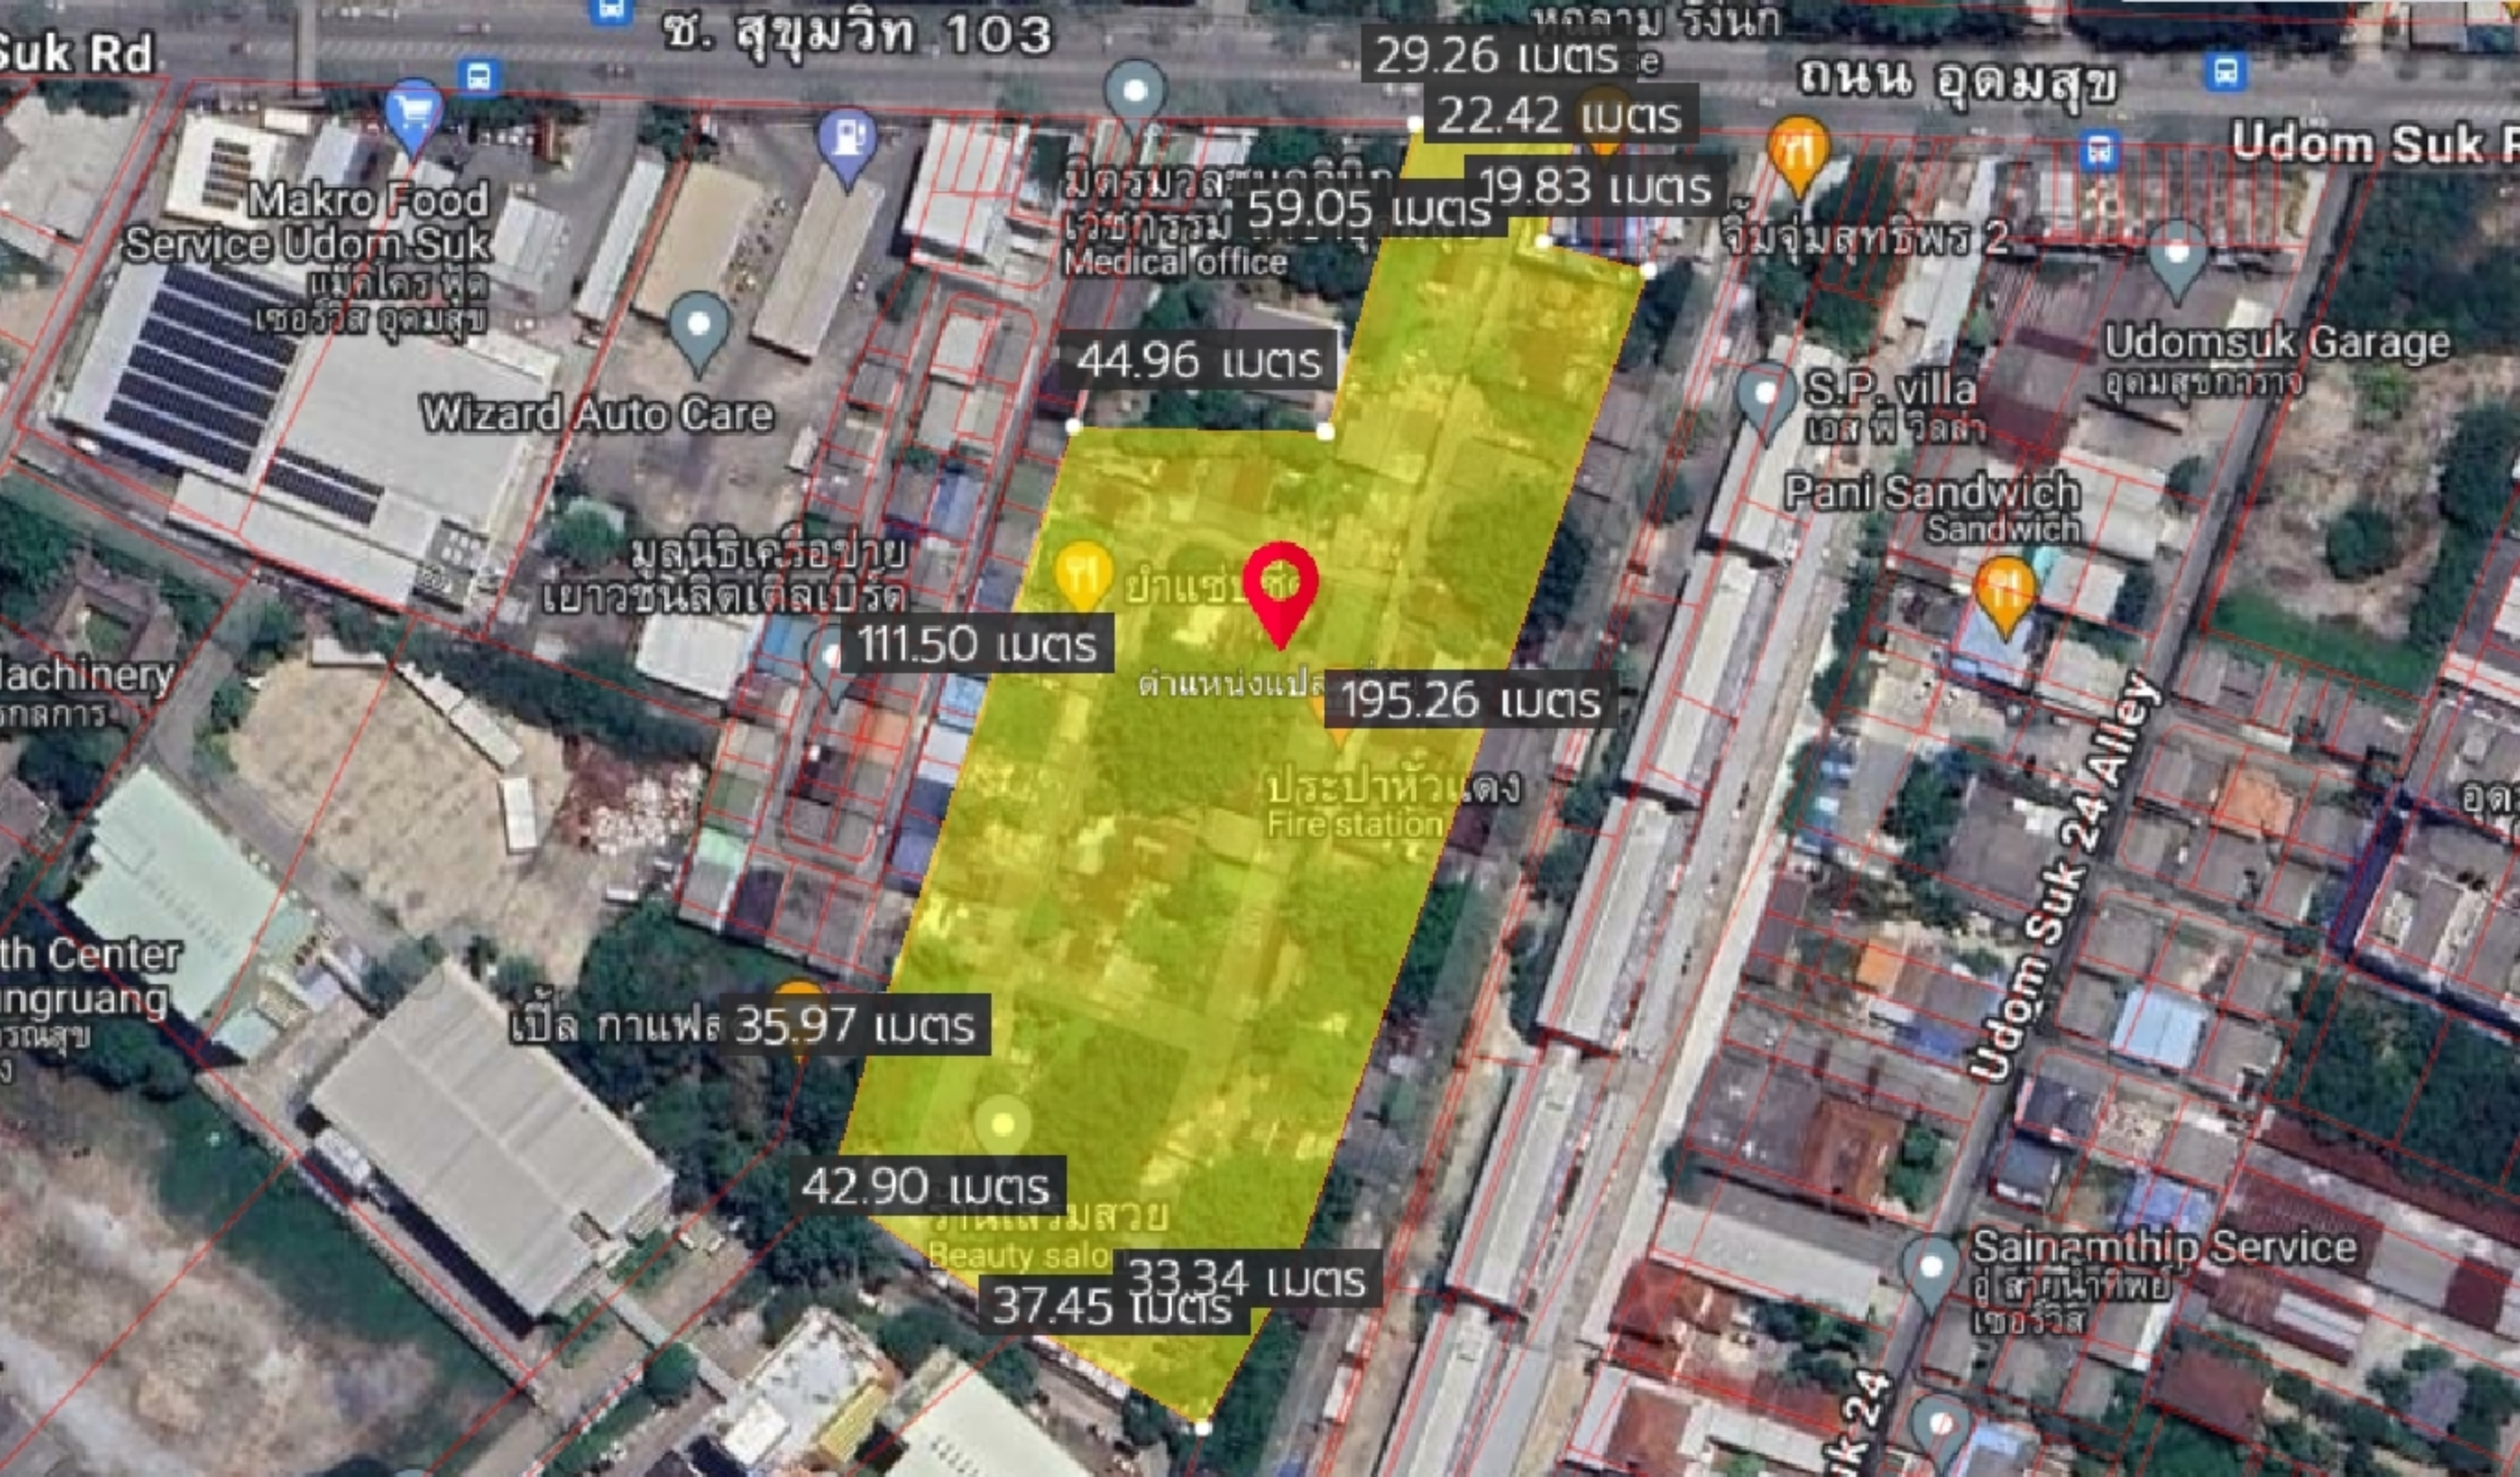

Suk Rd

ช. สุขุมวิท 103

29.26 เมตร

ถนน สุขุมสุข

Udom Suk P

Makro Food Service Udom Suk
แม็คโคร ซูเปอร์มาร์เก็ต
เซอวิวิส อุดมสุข

มิตรมวล
เวชภัณฑ์
Medical office

22.42 เมตร

19.83 เมตร

จิมจิมสหพันธ์ 2

Udomsuk Garage
อุดมสุขกลการ

Wizard Auto Care

44.96 เมตร

S.P. villa
เอสพี วิลลา

Pani Sandwich
Sandwich

มูลนิธิเครือข่าย
เยาวชนผลิตเตลเบิร์ต

ปากแซ่

111.50 เมตร

ตำแหน่งแปล

195.26 เมตร

achinery
กลการ

ประปาหัวแดง
Fire station

th Center
nguang

เบิ้ล กาแฟ 35.97 เมตร

Udom Suk 24 Alley

42.90 เมตร

Beauty salo

33.34 เมตร
37.45 เมตร

Sainamthip Service
ศูนย์บริการ
เซอวิวิส

Udom Suk 24