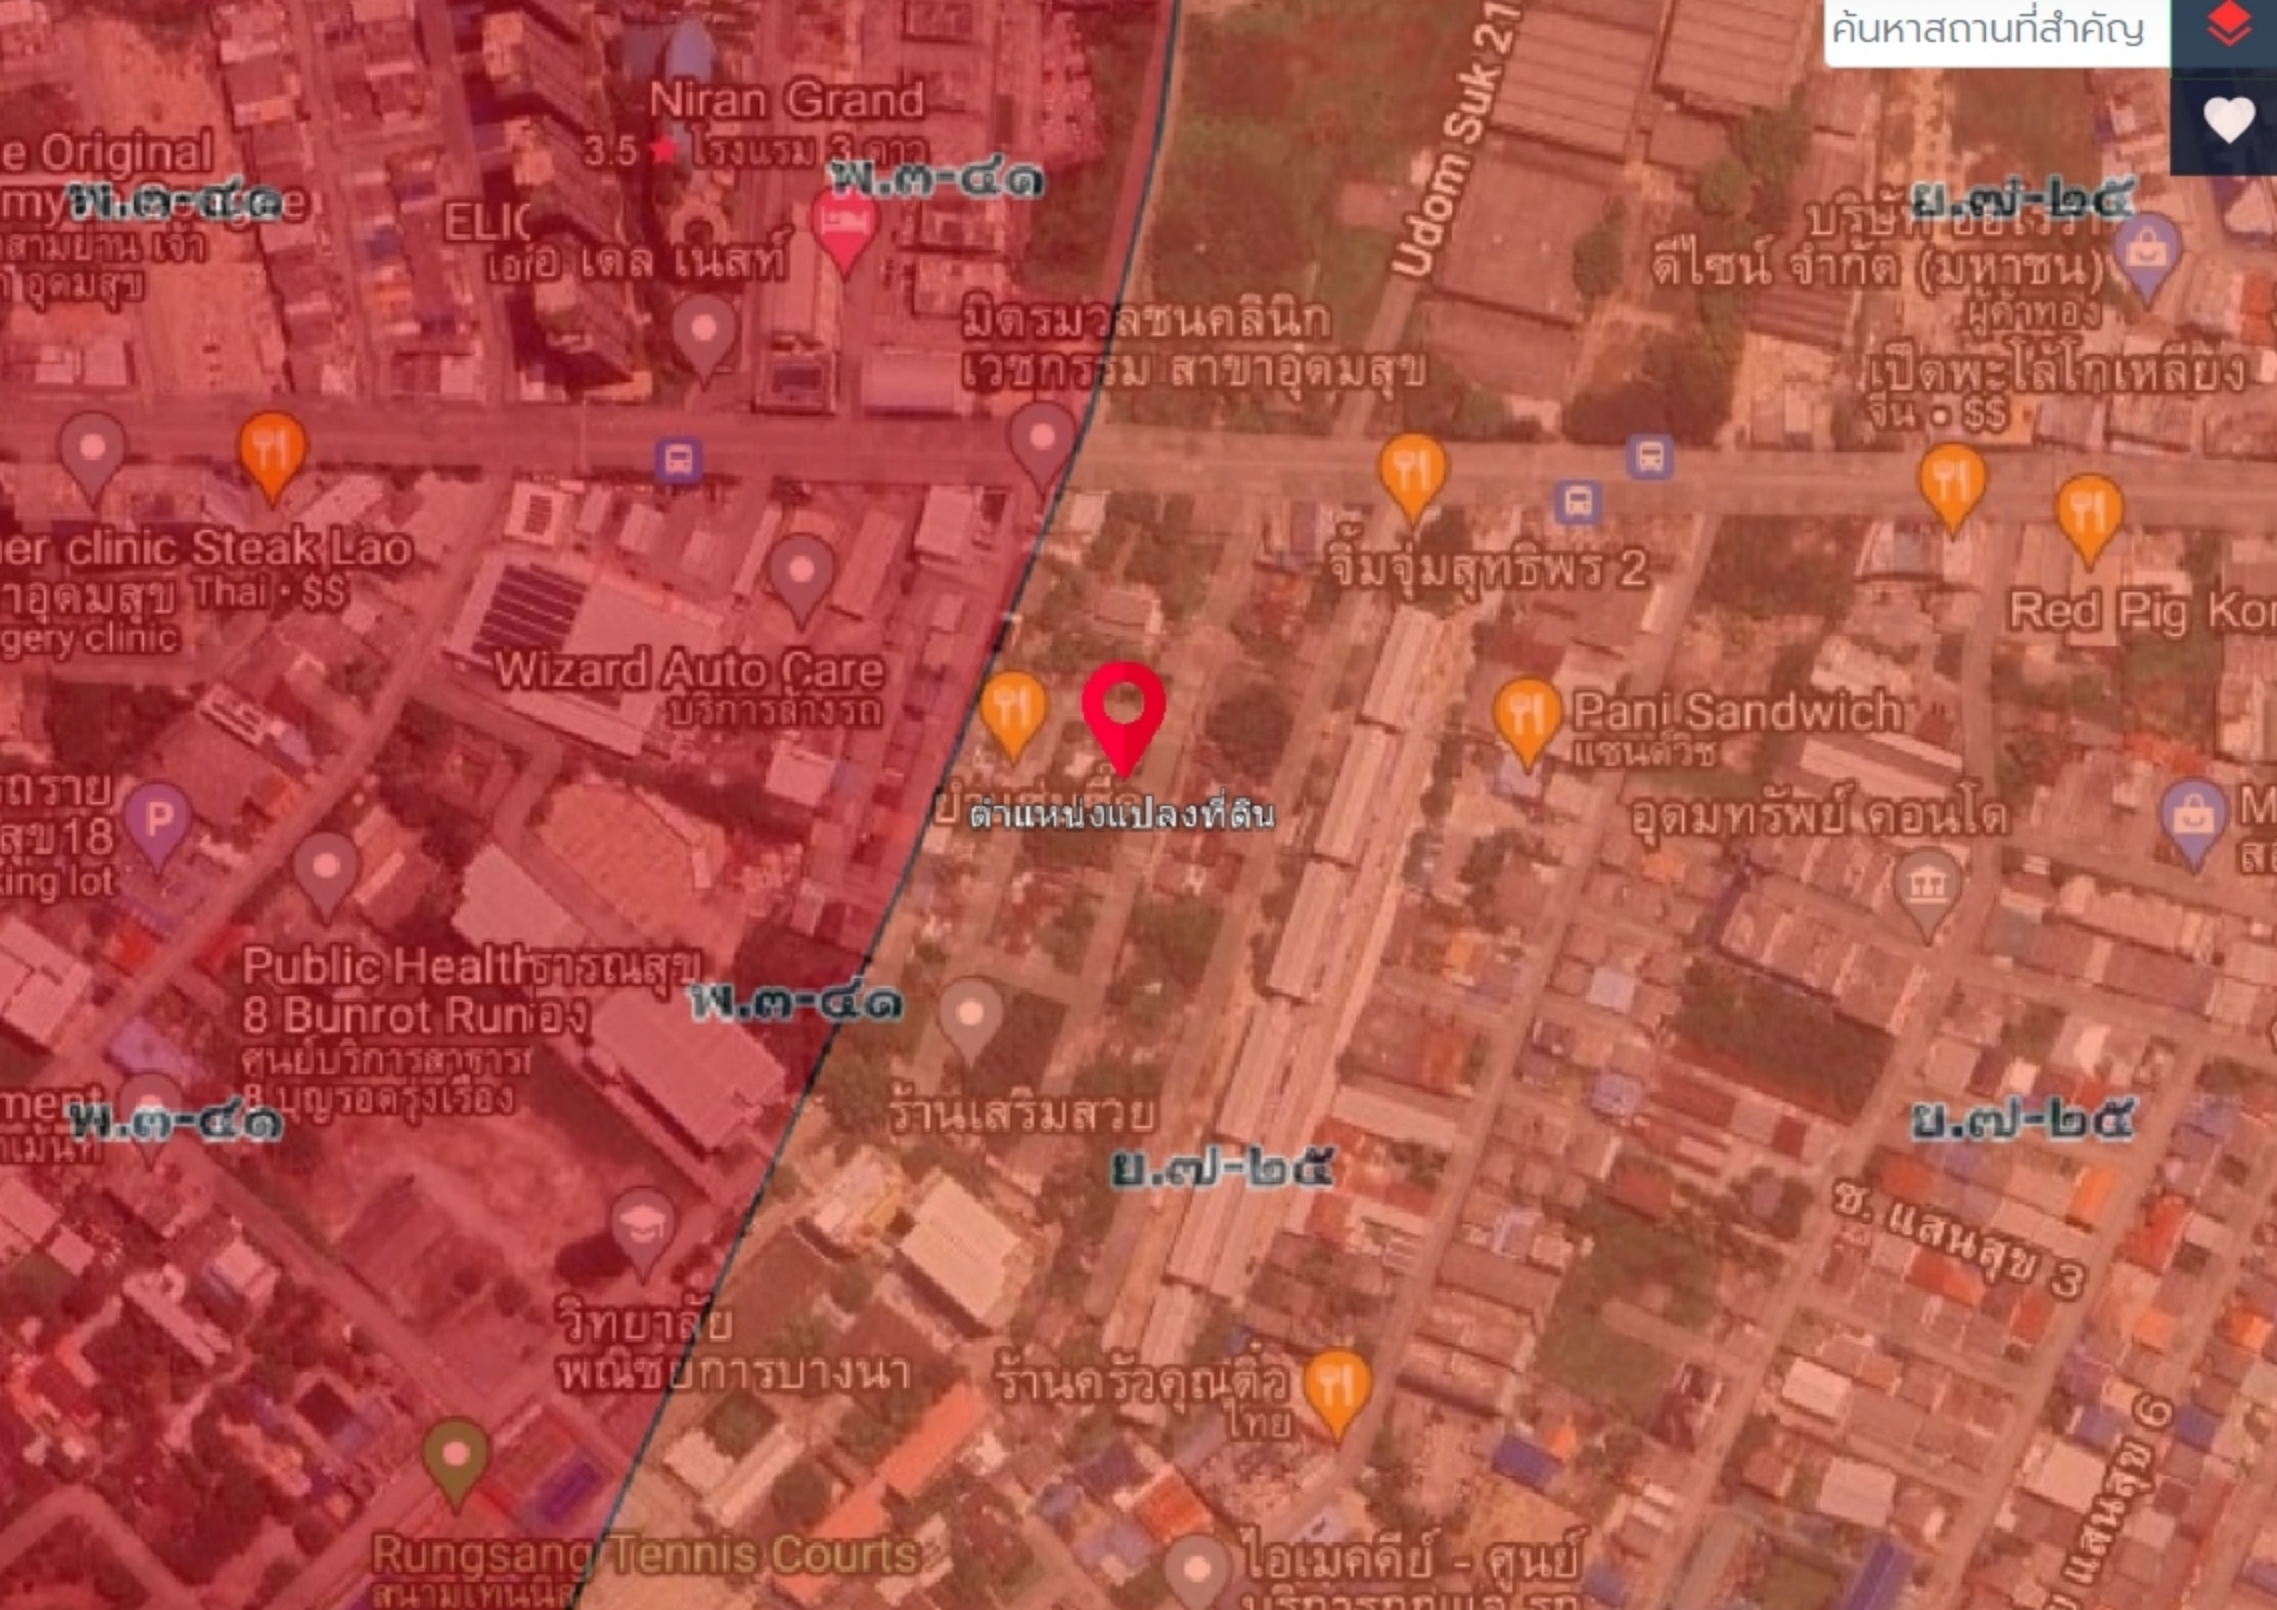

ทำเลอุดมสุข-ศรีนครินทร์

ที่ดินทำเลศักยภาพ

ผังเมืองสีส้ม ย.7-25

ติดถนน กว้าง 30 เมตร ยาว 210 เมตร

ใกล้สี่แยกบางนา เชื่อมต่อถนนหลายสาย

สุขุมวิท-สำโรง , อุดมสุข-ศรีนครินทร์

บางนา-ตราด

เนื้อที่ 10-1-26 ไร่

ตารางวาละ 250,000 บาท

📍 ถนนอุดมสุข เขตพระโขนง

ซื้อขายบ้านและที่ดินทั่วไทย

092-5098333 คุณวิทย์

ทำเลรถไฟฟ้า

รูปแปลงสวย

ผังสีส้ม

ค้นหาสถานที่สำคัญ

Suk Rd

ช. สุขุมวิท 103

29.26 เมตร

ถนน สุขุมสุข

Udom Suk P

Makro Food Service Udom Suk
แม็คโคร ซูเปอร์มาร์เก็ต
เซอวิวิส อุดมสุข

มิตรมวล
เวชภัณฑ์
Medical office

22.42 เมตร