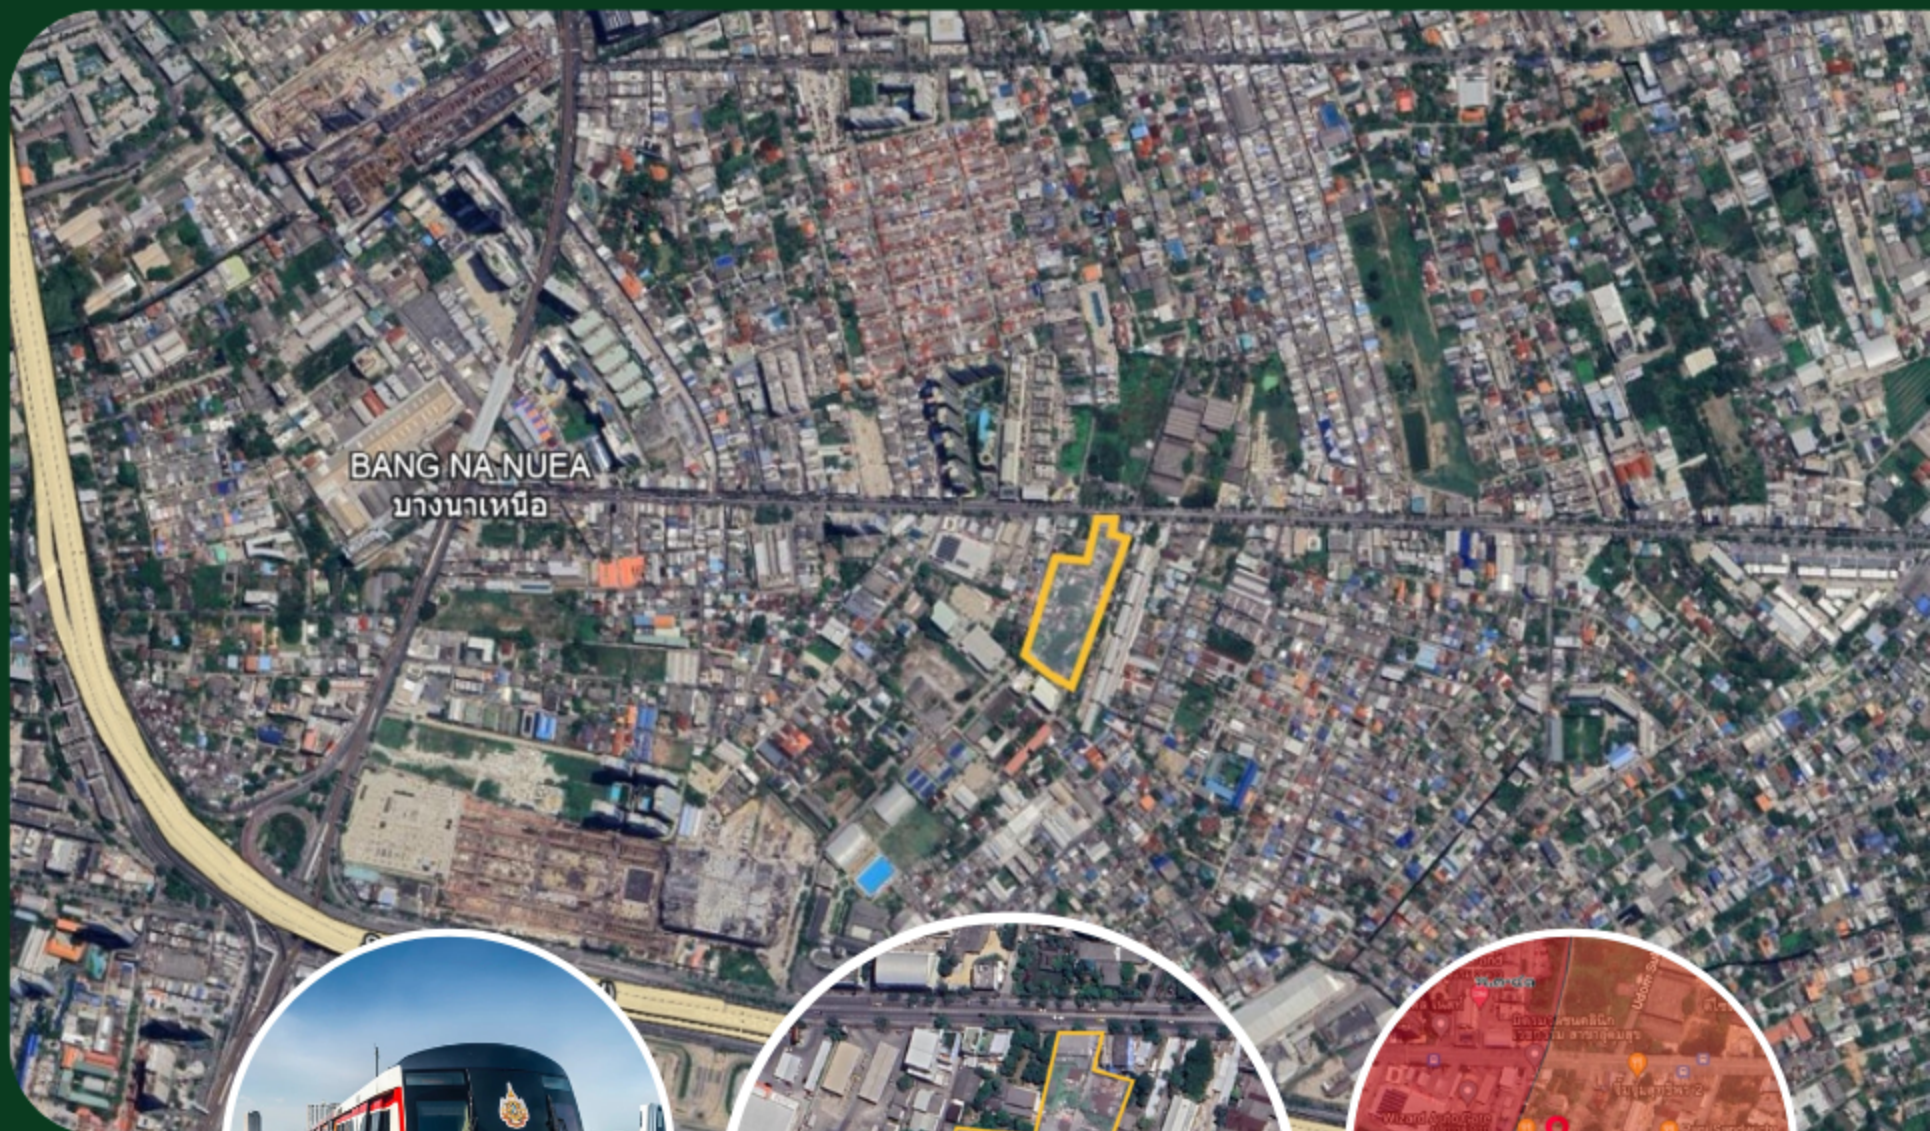

ทำเลอุดมสุข-ศรีนครินทร์

ที่ดินทำเลศักยภาพ

ผังเมืองสีส้ม ย.7-25

ติดถนน กว้าง 30 เมตร ยาว 210 เมตร

ใกล้สี่แยกบางนา เชื่อมต่อถนนหลายสาย

สุขุมวิท-สำโรง , อุดมสุข-ศรีนครินทร์

บางนา-ตราด

เนื้อที่ 10-1-26 ไร่

ตารางวาละ 250,000 บาท

📍 ถนนอุดมสุข เขตพระโขนง

ซื้อขายบ้านและที่ดินทั่วไทย

092-5098333 คุณวิทย์

ทำเลรถไฟฟ้า

รูปแปลงสวย

ผังสีส้ม

ค้นหาสถานที่สำคัญ