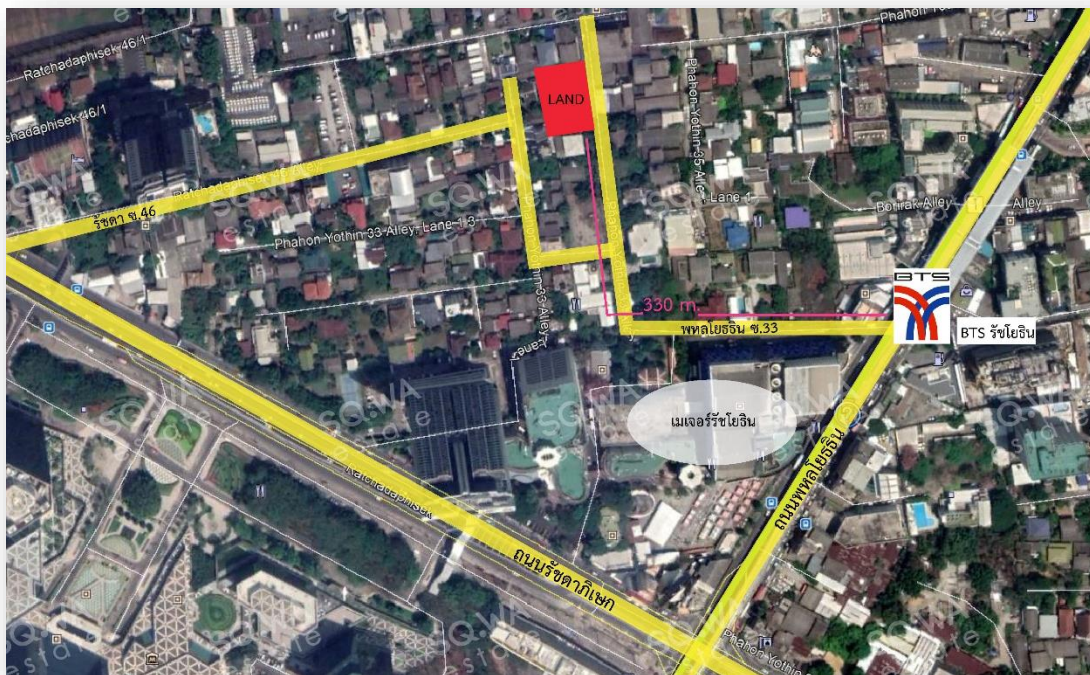

SQUARE WA
ESTATE CO., LTD.
บริษัท สแควร์ วา เอสเทท จำกัด

ขายที่ดิน พหลโยธิน ซ.33

รายละเอียดที่ดิน พหลโยธิน ซ.33

พิกัดที่ดิน: $13^{\circ}49'48.8''\text{N}$ $100^{\circ}34'02.7''\text{E}$

LAND : เนื้อที่ 241 ตารางวา