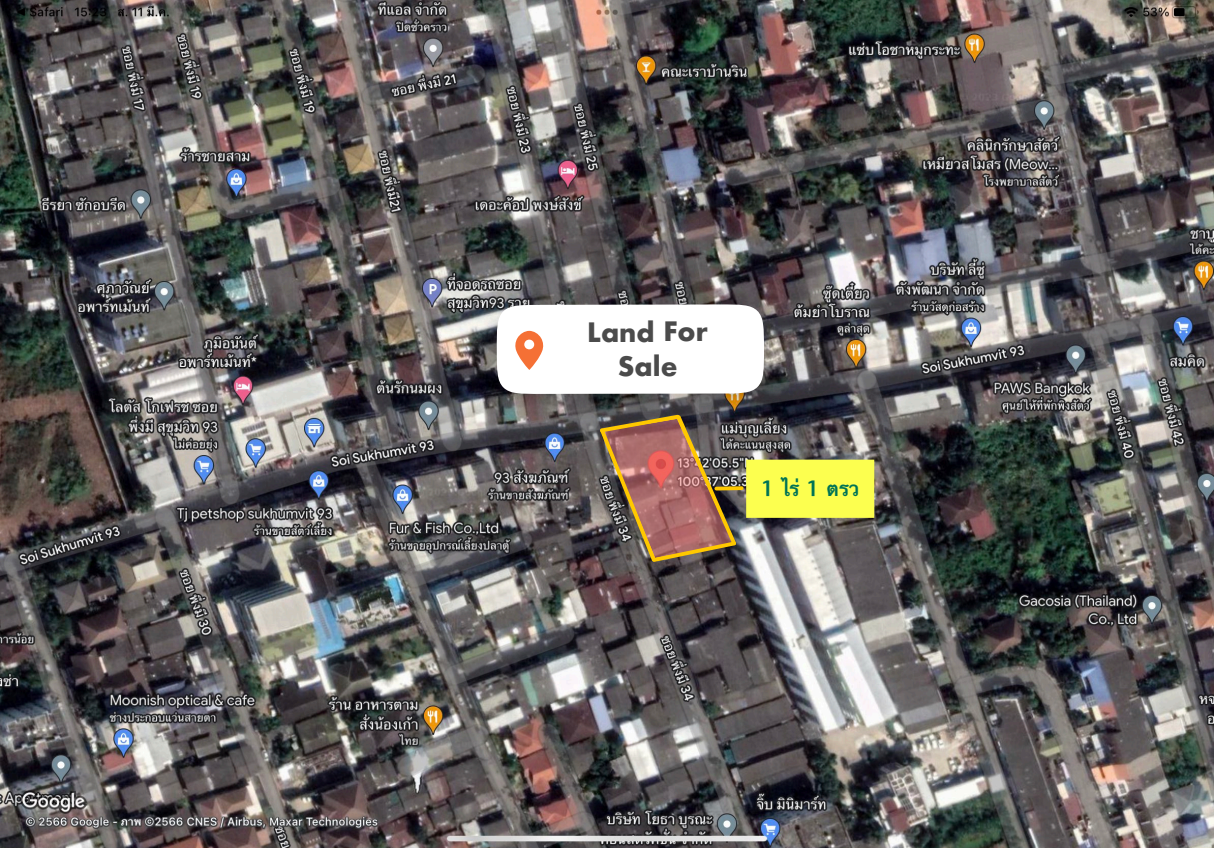

7-Eleven สาขา พัง  
มี 17 (08039)

 **Land For  
Sale**

**1 ไร่ 1 ตระ**

5°N  
5.3°E

อหัมกทะเล  
ซูเปอร์ ซาโก...  
อาหารจานด่วน

ชุดเดี่ยว  
ต้มยำโบราณ  
ตุลาคศ

ร้านป๊อปปี้เบอร์  
ปิดชั่วคราว

ร้านเจริญฮาร์ดแวร์  
ปิดก่อสร้าง

สิริออเรนจ์

สูงลิ้ม  
ร้านเฟอร์นิเจอร์

ร้านเจ็ลลิกซ์  
ปากซอยพังมี32  
ปิตชาคราว

รพชยาบาลฉุกเฉิน  
Life Ambulance

บริษัท เชี่ยวชาญ  
พลาสติก จำกัด

 **Land For Sale**

**1 ไร่ 1 ตรว**

13° 42' 05.51"  
100° 37' 05.31"