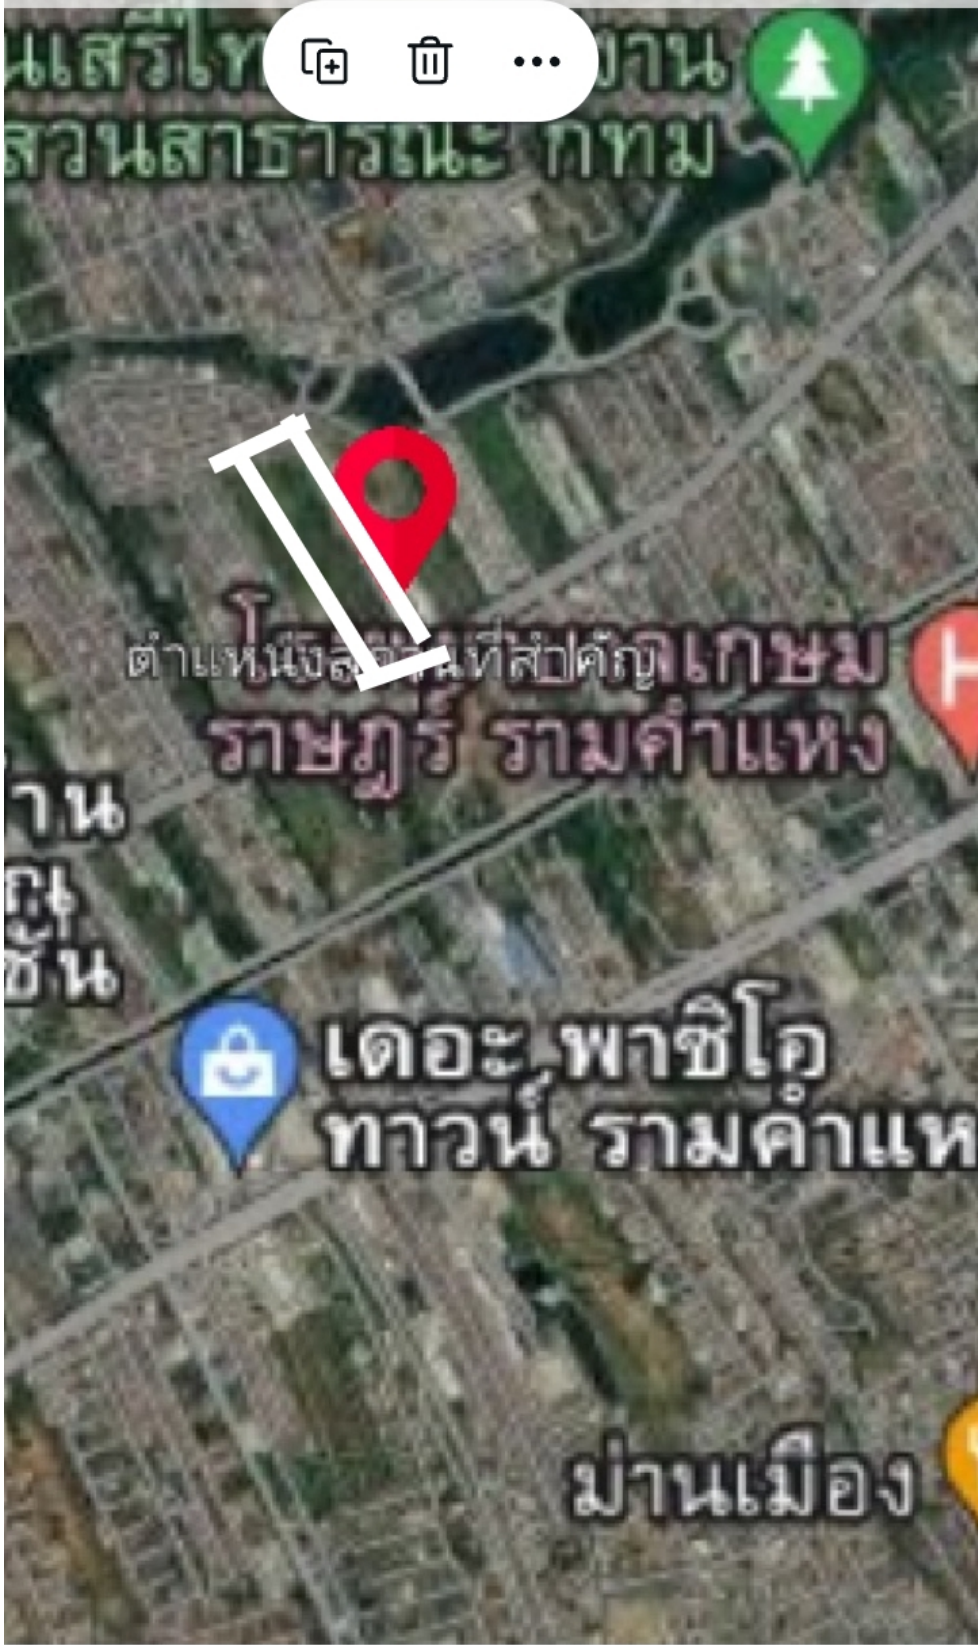

ตลาดสดแฮปปี้แลนด์ใหม่

ยาวประมาณ250เมตร  
หน้ากว้าง60เมตร

ขายตารางวาละ85,000

เนื้อที่12-2-70

ตำแหน่งที่ดินตลาดแฮปปี้แลนด์  
ใหม่@เสรีไทย41ซอยเสรี  
ไทย41แขวงคลองกุ่ม เขตบึงกุ่ม  
กรุงเทพมหานคร @เสรีไทย41

ฝั่งเมืองสีลม ย.6

โฉนดเลขที่	เลขที่ดิน	หน้าสำรวจ	ระวาง	ไร่	งาน	ตารางวา
23796	6351	73983	5136 IV 8022-02 (1000)	1	-	-
23795	6350	73982	..	-	1	34
23794	6349	73981	..	1	-	-
23793	6348	73980	..	1	-	-
27697	6357	77451	..	2	-	-
27698	6358	77452	..	2	-	-
23792	1109	17978	..	2	-	-
27700	5669	77454	..	2	-	-
27699	5688	77153	..	1	1	36
				12	2	70

### ถ. เสรีไทย

แขวงคลองกุ่ม เขตบึงกุ่ม, กรุงเทพมหานคร 10230 · 1 น...