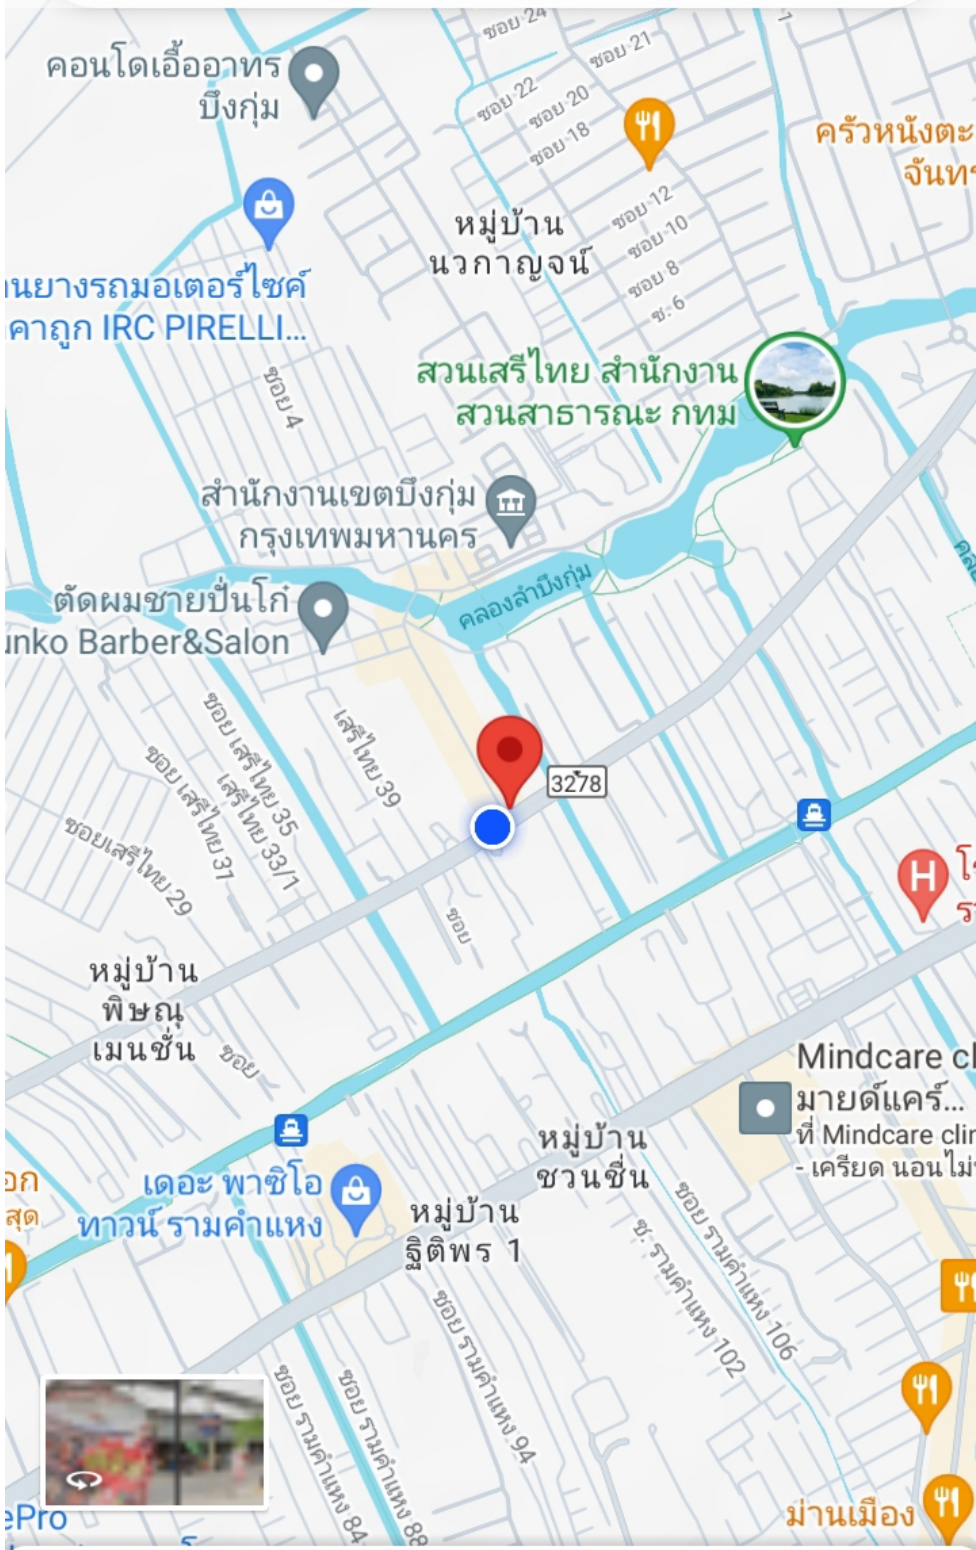

ตลาดสดแฮปปี้แลนด์ใหม่

ยาวประมาณ250เมตร  
หน้ากว้าง60เมตร

ขายตารางวาละ85,000

เนื้อที่12-2-70

ตำแหน่งที่ดินตลาดแฮปปี้แลนด์  
ใหม่@เสรีไทย41ซอยเสรี  
ไทย41แขวงคลองกุ่ม เขตบึงกุ่ม  
กรุงเทพมหานคร @เสรีไทย41

ฝั่งเมืองสีลม ย.6

Context menu icons: add (+), delete (trash), and more (three dots)

13.781038,100.669603

### ถ. เสรีไทย

แขวงคลองกุ่ม เขตบึงกุ่ม, กรุงเทพมหานคร 10230 · 1 น...