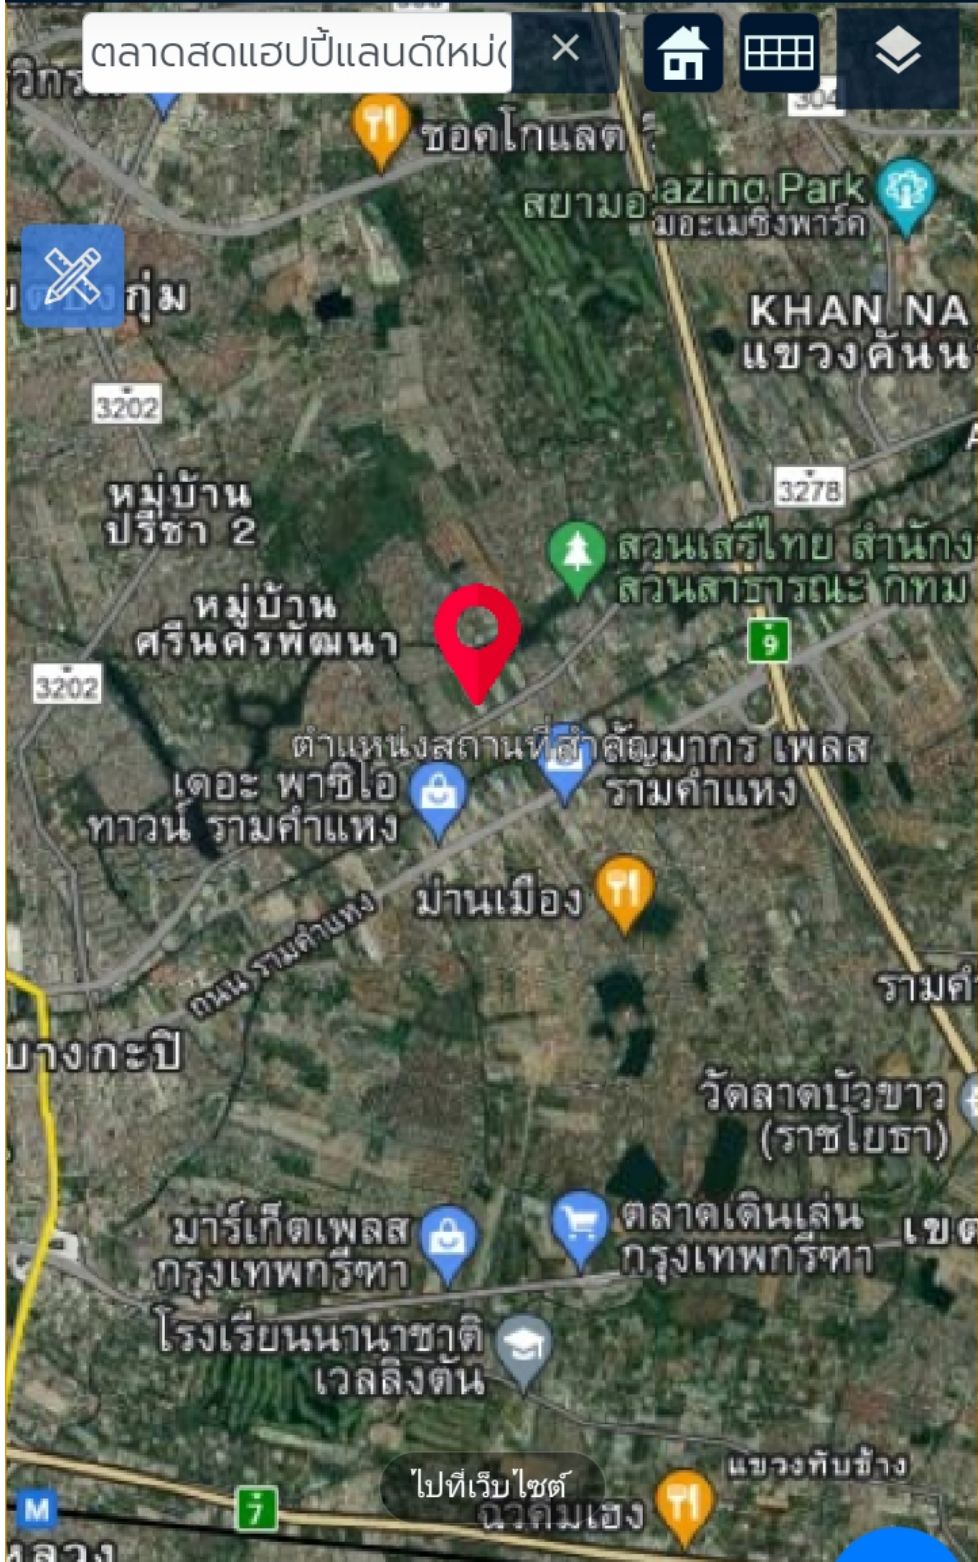

ตลาดสดแฮปปี้แลนด์ใหม่

ยาวประมาณ250เมตร  
หน้ากว้าง60เมตร

ขายตารางวาละ85,000

เนื้อที่12-2-70

ตำแหน่งที่ดินตลาดแฮปปี้แลนด์  
ใหม่@เสรีไทย41ซอยเสรี  
ไทย41แขวงคลองกุ่ม เขตบึงกุ่ม  
กรุงเทพมหานคร @เสรีไทย41

ฝั่งเมืองสีลม ย.6

โฉนดเลขที่	เลขที่ดิน	หน้าสำรวจ	ระวาง	ไร่	งาน	ตารางวา
23796	6351	73983	5136 IV 8022-02 (1000)	1	-	-
23795	6350	73982	..	-	1	34
23794	6349	73981	..	1	-	-
23793	6348	73980	..	1	-	-
27697	6357	77451	..	2	-	-
27698	6358	77452	..	2	-	-
23792	1109	17978	..	2	-	-
27700	5669	77454	..	2	-	-
27699	5688	77153	..	1	1	36
				12	2	70

Context menu icons: add (+), delete (trash), and more (three dots)

13.781038,100.669603

### ถ. เสรีไทย

แขวงคลองกุ่ม เขตบึงกุ่ม, กรุงเทพมหานคร 10230 · 1 น...