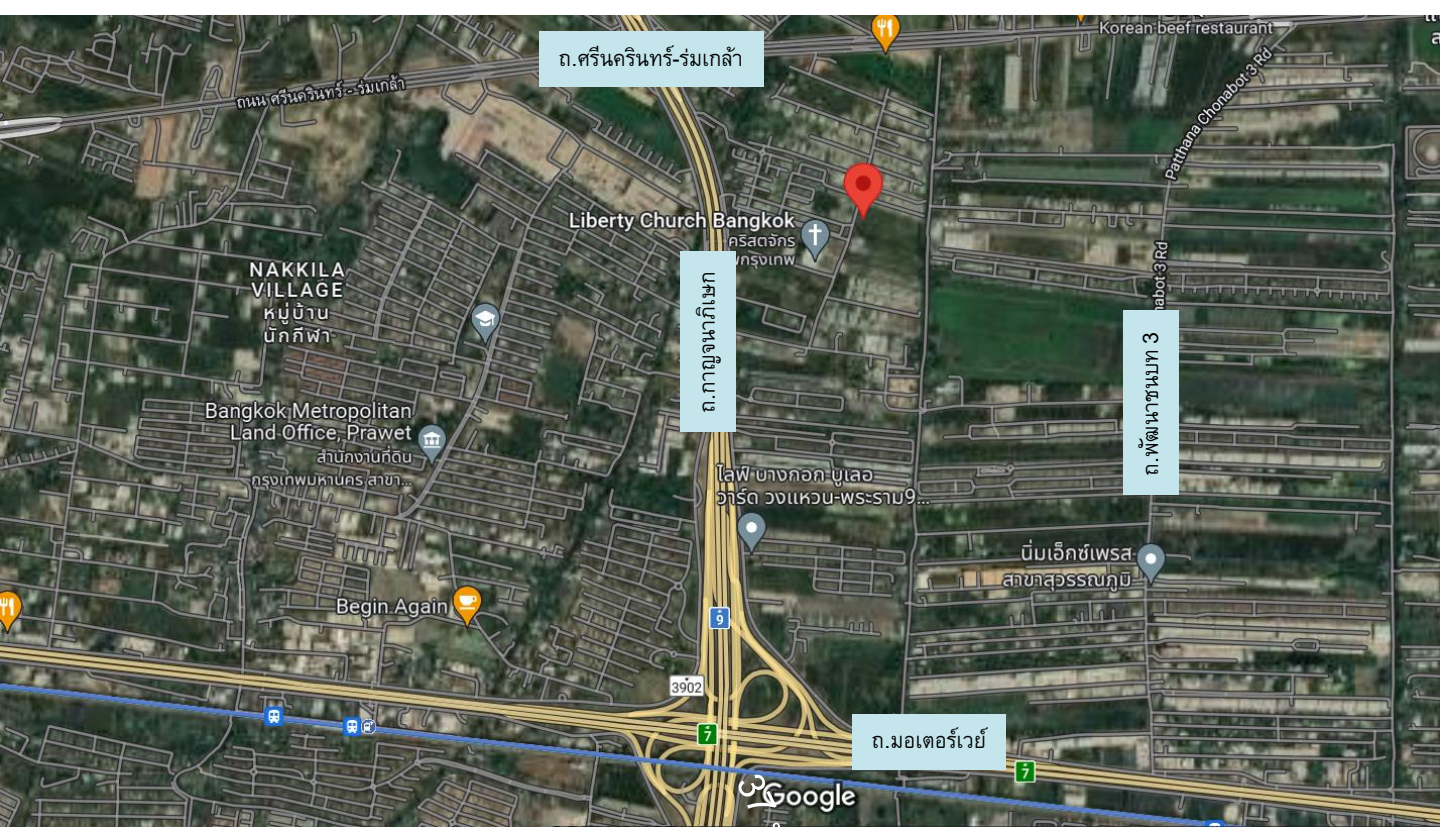

ที่ดินขาย – ถนนกาญจนาภิเษก 25 แยก 1 (พระราม 9-กรุงเทพฯกรีฑา)

- ที่ตั้ง : ถนนกาญจนาภิเษก 25 แยก 1
(ติดโครงการพลีโน)
<https://goo.gl/maps/TkCYsvPiV42uaFjv5>
- หน้ากว้าง : 87 x 246 เมตรโดยประมาณ
- เนื้อที่ : 15-3-37 ไร่
- ผังสี : เหลือง ย.3
- ราคาขาย : 221,795,000 บาท (14,000,000 ต่อไร่)