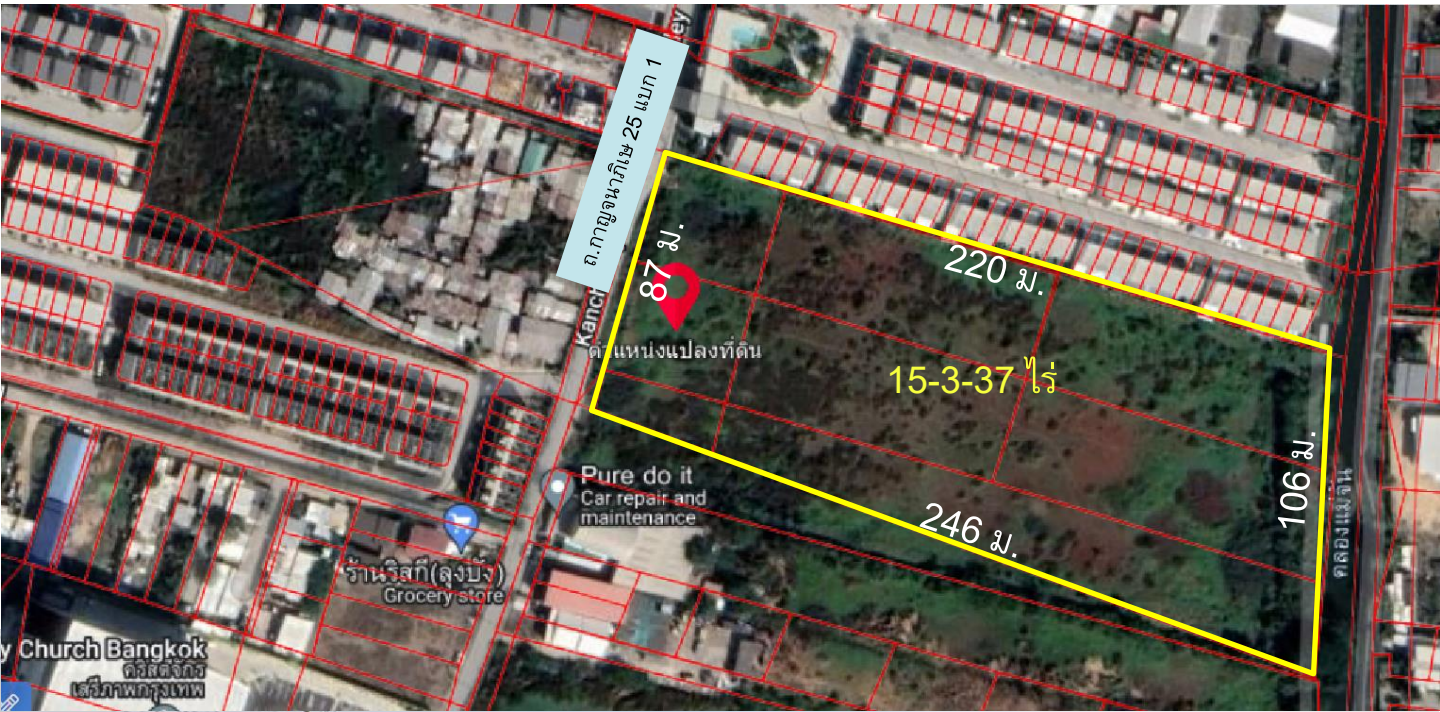

ที่ดินขาย – ถนนกาญจนาภิเษก 25 แยก 1 (พระราม 9-กรุงเทพฯกรีฑา)

- ที่ตั้ง : ถนนกาญจนาภิเษก 25 แยก 1
(ติดโครงการพลีโน)
<https://goo.gl/maps/TkCYsvPiV42uaFjv5>
- หน้ากว้าง : 87 x 246 เมตรโดยประมาณ
- เนื้อที่ : 15-3-37 ไร่
- ผังสี : เหลือง ย.3
- ราคาขาย : 221,795,000 บาท (14,000,000 ต่อไร่)

119 ม.
97 ม.
128 ม.

94 ม.

ที่ดินขาย – ถนนกาญจนาภิเษก 25 แยก 1 (พระราม 9-กรุงเทพฯกรีฑา)

More information contact Pornpun Tel. 089-4446547, Pattanun 081-6224542