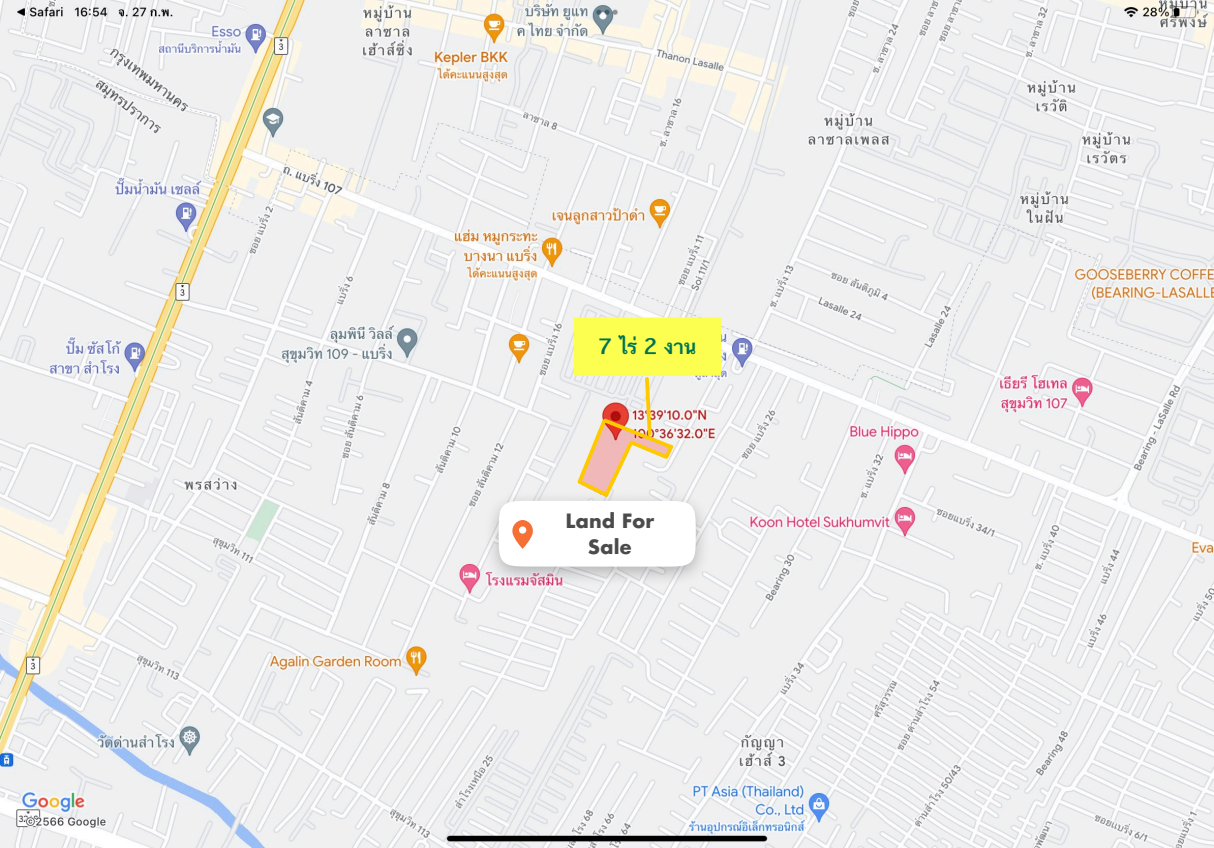

B Loft 109 Condo

เอส.พี.เพรส แอนด์ แพ็ค

27 ฟ็อดโบต

Komfort Place Bearing -
คอมฟอร์ท เพลส แบร์ริ่ง

อูลิซิกฟุม

7 ไร่ 2 งาน

Land For Sale

13°39'10.0"N
101°36'32.0"E