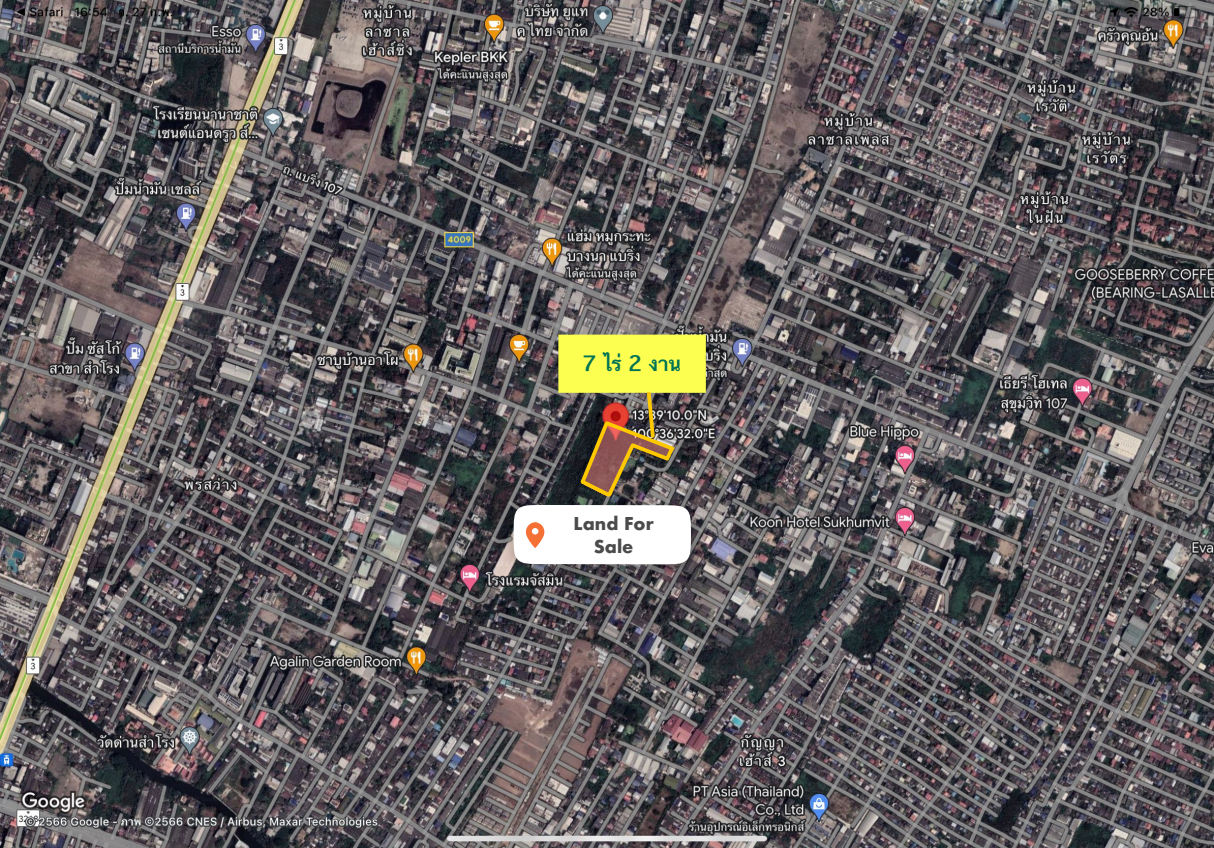

B Loft 109 Condo

เอส.พี.เพรส แอนด์ แพ็ค

27 ฟ็อดโบต

Komfort Place Bearing -
คอมฟอร์ท เพลส แบร์ริ่ง

อูลิซิกฟุม

7 ไร่ 2 งาน

Land For Sale

13°39'10.0"N
101°36'32.0"E

7 ไร่ 2 งาน

Land For Sale

13°39'10.0"N
100°36'32.0"E