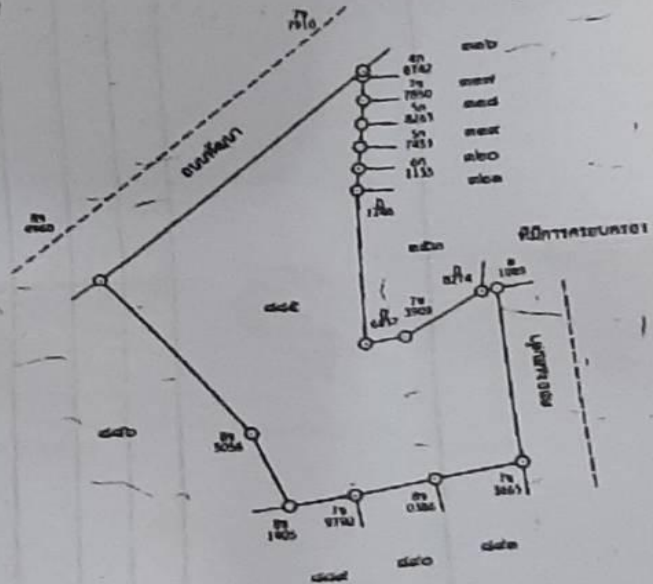

Triple Camera
ASD

(หน้า ๕๖)

แผนที่จังหวัด
ราช 5036 II 5000
เลขที่แผนที่ ๘๘๕
หน้าสำรวจ ๒๓๗๕/๕๐
ตำบล ฟันท้ายนาสิงห์

โฉนดที่ดิน
เลขที่ ๑๕๕๕๕๘
เล่ม ๕๕๐๐ หน้า ๕๘
อำเภอ เกษมสุขราษฎร์
จังหวัด สุพรรณบุรี

โฉนดที่ดิน
เป็นหนังสือสำคัญแสดงกรรมสิทธิ์
ออกโดยอาศัยอำนาจตามประมวลกฎหมายที่ดิน

ได้แก่ นายวิชาญ อัญญาสิน สัญชาติ ไทย อายุ ๒๗ ปี ๓๘๓ หมู่ที่ ๒
ถนน พระรามที่ ๒ ตำบล แสมสา อำเภอบางขัน จังหวัด นครศรีธรรมราช
ที่ดินแปลงนี้เนื้อที่ประมาณ ๒๕ ไร่ ๓ งาน ๕๐ ตารางวา
(มีสิบบ้างไร่น้ำตามงานเขตที่ดินประเทศตามส่วนสิบดาวางาว)
รูปแผนที่ มาตราส่วน ๑: ๕๐๐๐