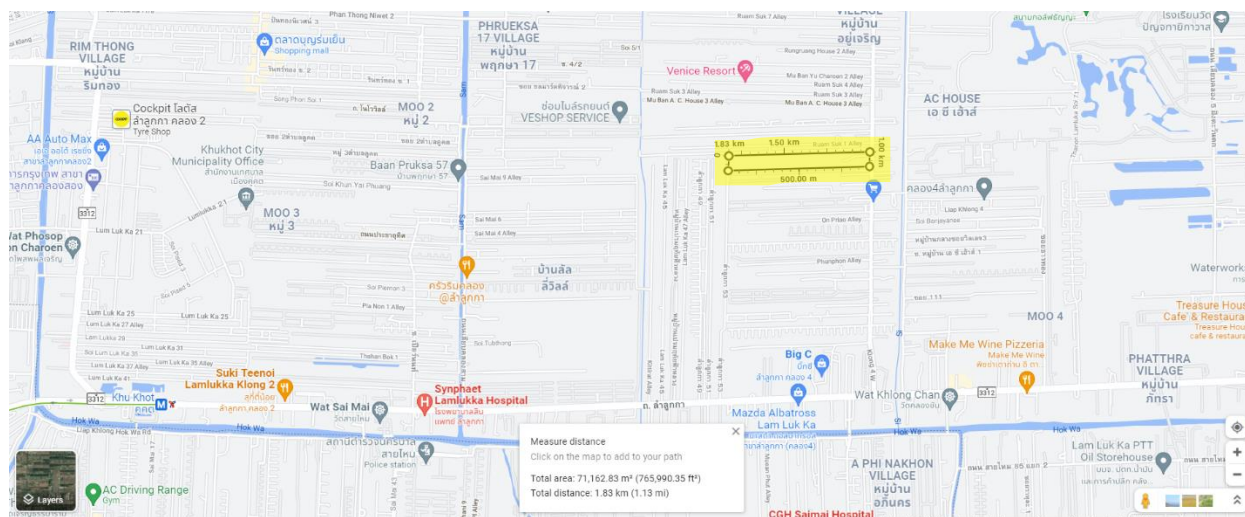

## Land Location [Map]\*

• ที่ตั้ง – คลองสี่ ถ.พระองค์เจ้าสาย ต.ลาดสวาย อ.ลำลูกกา จ.ปทุมธานี

13.945240603841148, 100.68486655078924

<https://goo.gl/maps/gMvEYLePpNHWxpnL9>