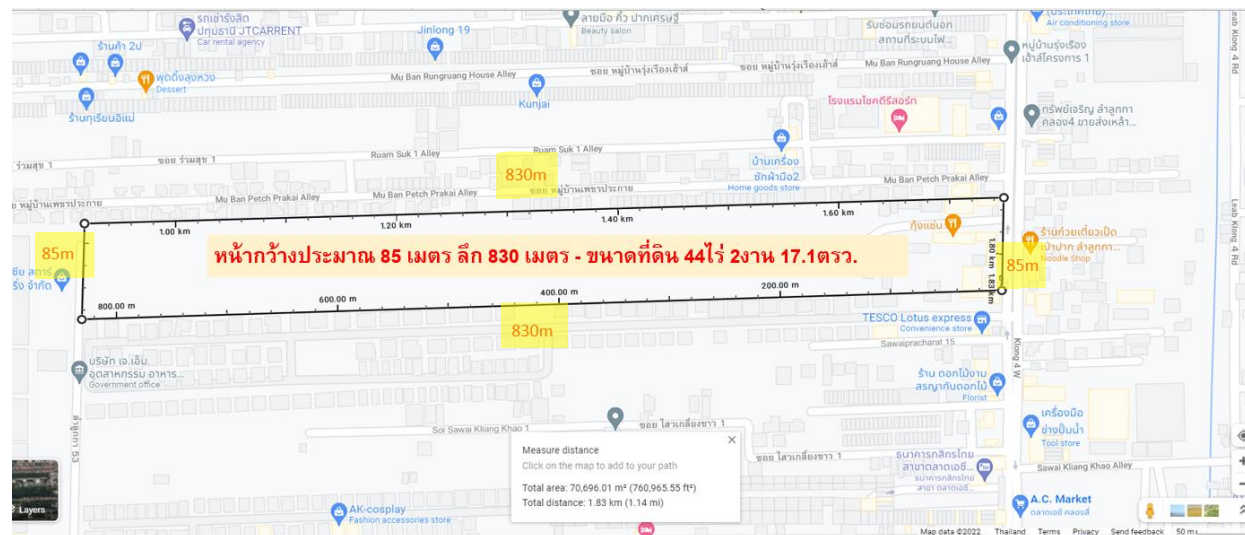

## Land Location [Map]\*

• ที่ตั้ง – คลองสี่ ถ.พระองค์เจ้าสาย ต.ลาดสวาย อ.ลำลูกกา จ.ปทุมธานี

13.945240603841148, 100.68486655078924

<https://goo.gl/maps/gMvEYLePpNHWxpnL9>