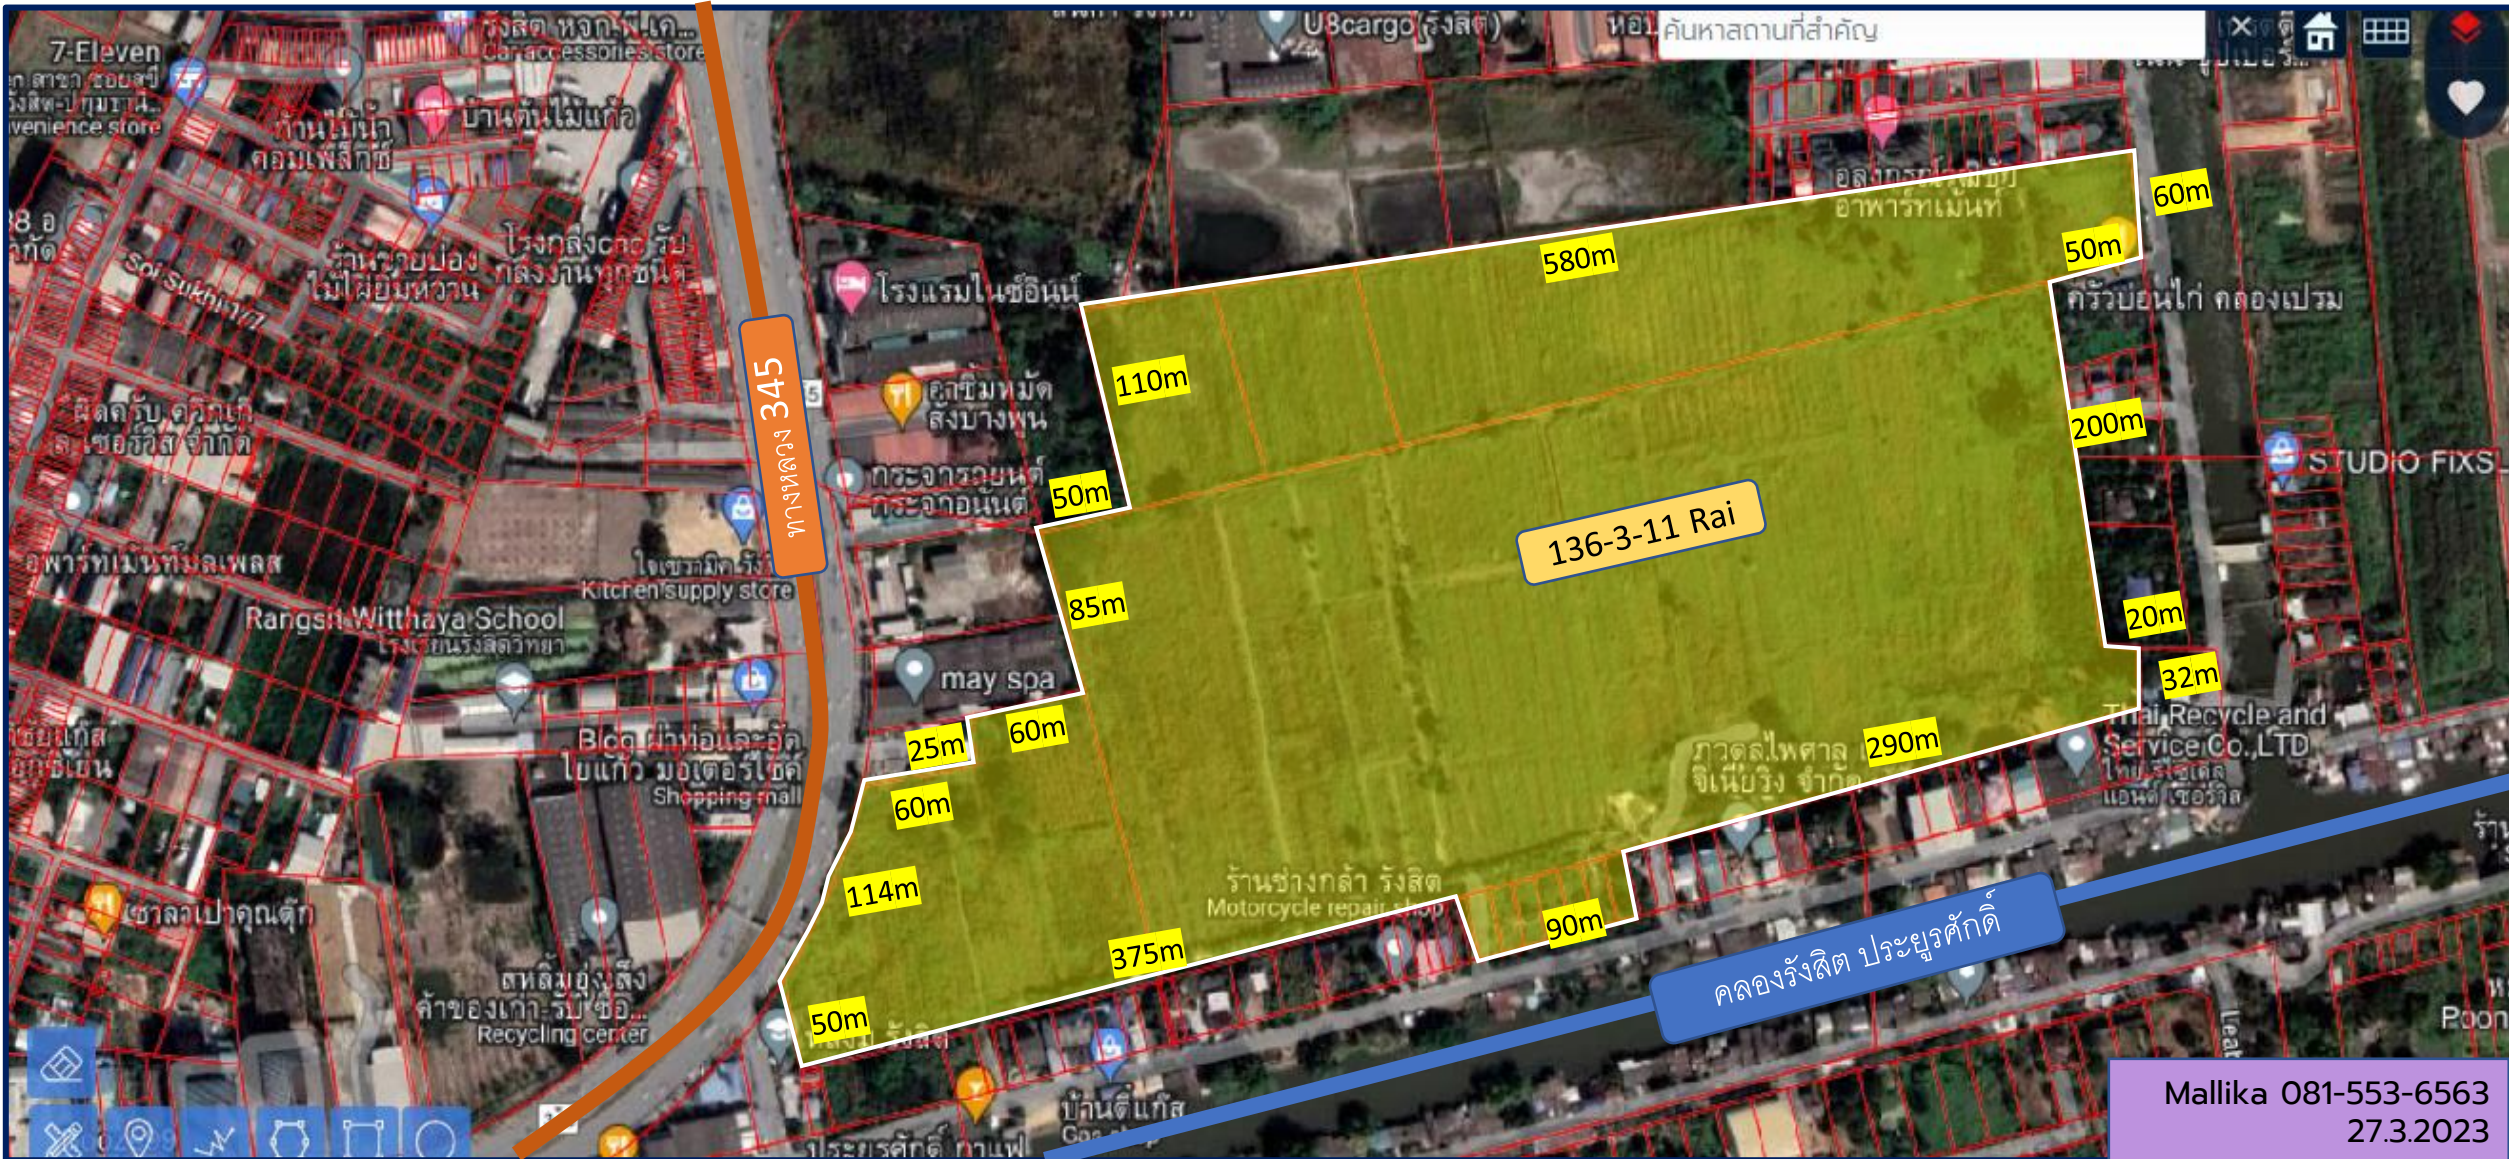

แปลง ตัดถนนทางหลวงหมายเลข 345 ตรงข้ามอาคารวชิรไชยการ (ใกล้แยกบางพูน)

Mallika 081-553-6563
27.3.2023

แปลง ตัดถนนทางหลวงหมายเลข 345 ตรงข้ามอาคารวชิรไชยการ (ใกล้แยกบางพูน)

- ที่ดิน ตัดถนนทางหลวงหมายเลข 345 ต.บางพูน อ.เมืองปทุมธานี จ.ปทุมธานี
- เนื้อที่ 136-3-11 ไร่ (รวม 54,711 ตร.วา)
- พังสีชมพู ปทุมธานี
- หน้ากว้างตัดถนน 114 เมตร
- ราคาเสนอขาย 22,000.- บาท/ตร.วา (ไร่ละ 8,800,000.- บาท)
- ราคาเสนอขายรวม 1,203,642,000.- บาท

- เพิ่มเติม โปรดติดต่อ คุณมลลิกา อักษรวงษ์ มือถือ : 081-553-6563

แปลง ติดถนนทางหลวงหมายเลข 345 ตรงข้ามอาคารวชิรไชยการ (ใกล้แยกบางพูน)