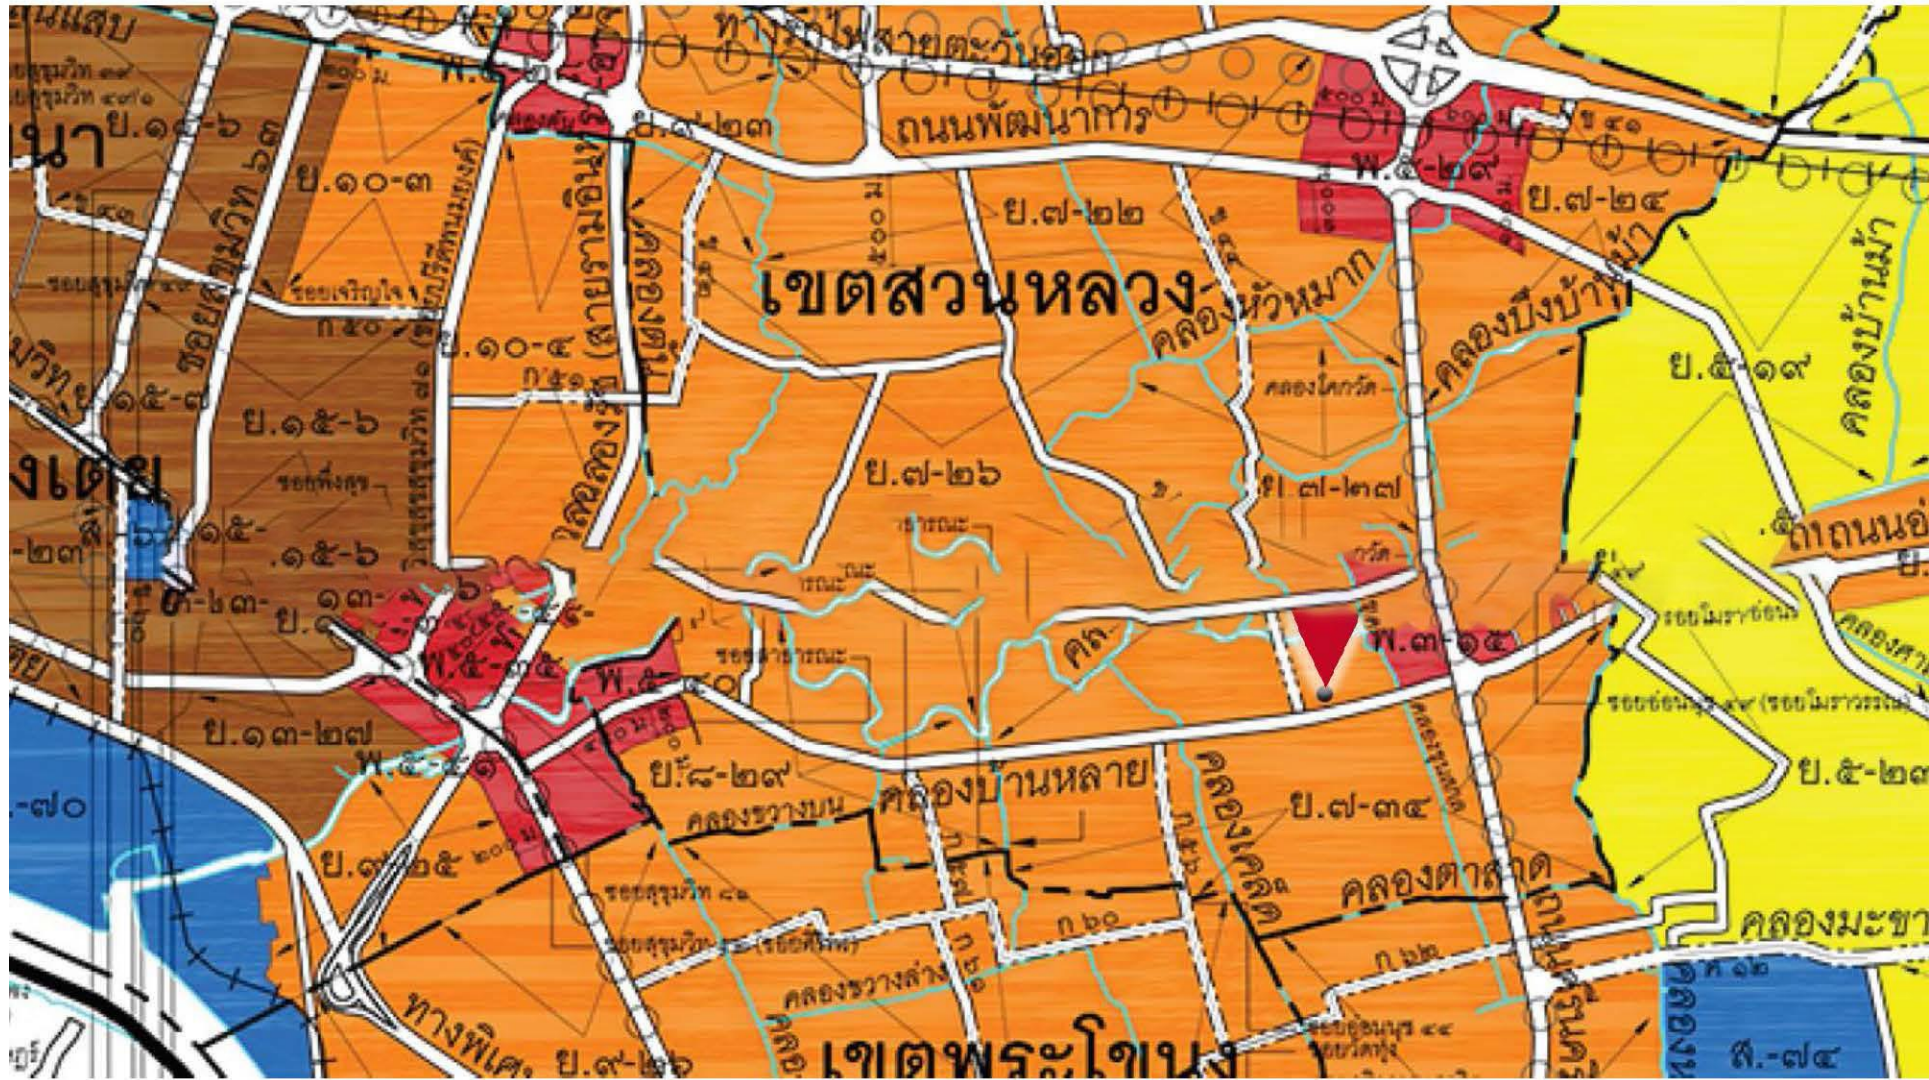

B I L L I O N B

PROPERTY

นำเสนอที่ดิน 23-2-15.51 ไร่ อ่อนนุช 39

หากท่านสนใจที่ดินแปลงนี้กรุณาติดต่อ ชาญชัย 09-5758-8196

รายละเอียดที่ดิน

ที่ตั้ง	ถนน สุขุมวิท 77 (ซอยอ่อนนุช 39)
จุดเด่น	ใกล้ สถานีรถไฟฟ้าอ่อนนุชเพียง 4.8 กิโลเมตร พื้นที่ขนาดใหญ่ในชุมชนเมืองบรรยากาศดี
ผังสี	สีส้ม ย.7 – 26
ขนาดที่ดิน	23 ไร่ 2 งาน 15.51 ตารางวา (9,415.51 ตร.วา) <i>หักที่ดินที่โดนเวนคืนถนนเนื้อที่ประมาณ 3-2-88.49 ไร่ (1,488.49 ตร.วา)ไปแล้ว ส่วนนี้เจ้าของที่ดินจดทะเบียนจ่ายอมให้</i>
ราคาเหมาแปลง	939,000,000 บาท (เก้าร้อยสามสิบก้านบาท)

*** แบ่งแปลงขายได้ ขาย ตร.วาละ 100,000 บาท

ผังสีที่ดิน : สีส้ม ย. 7 - 26

ตำแหน่งที่ดิน

ตำแหน่งที่ดิน

รูปร่างที่ดินเดิม

ขนาด 26 ไร่ 2 งาน 52 ตารางวา (10,652 ตร.วา)

รูปร่างที่ดินในอนาคต

บรรยากาศที่ดิน

บรรยากาศที่ดิน

ที่ดินอยู่ข้างโครงการ Pickadaily Bangkok

ที่ดินอยู่ติดกับโครงการ Pickadaily Bangkok

Pickadaily Bangkok

เป็นคอมมูนิตี้มอลล์สไตล์ English Old Town มีมุมสวยๆ ให้ถ่ายรูป

ในโครงการ จะแบ่งพื้นที่เป็น 5 โซนดังนี้

1. Food Circus

– ประกอบด้วย Supermarket และ Fresh Market พื้นที่รวมกว่า 600 ตรม. ตกแต่งในบรรยากาศ ตลาดชื่อดังในลอนดอน อังกฤษ ที่ถนน Portobello

2. Restaurant and Retail circus

– ที่ตั้งของร้านค้าและร้านอาหารกว่า 50 ร้าน ในคอนเซ็ปต์ English Old Town