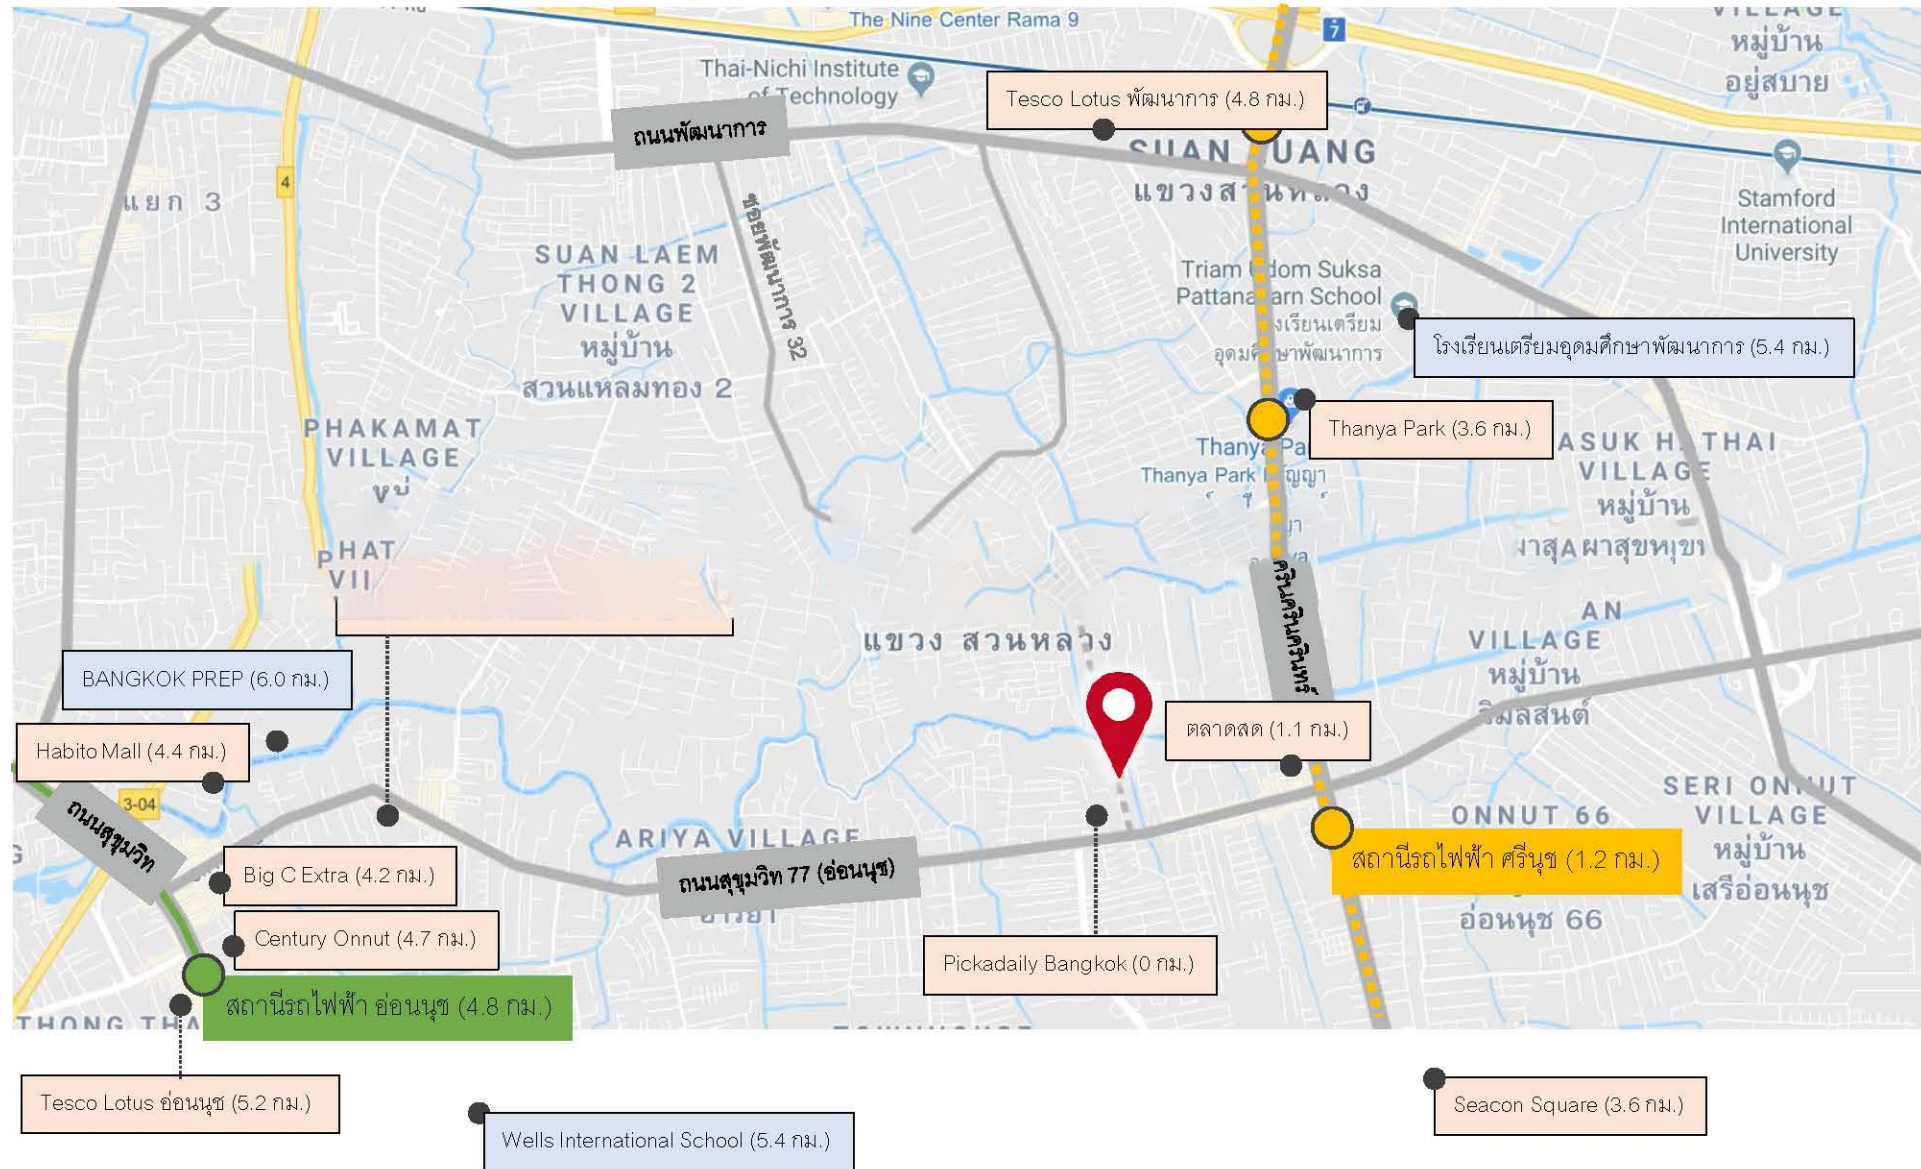

B I L L I O N B

PROPERTY

นำเสนอที่ดิน 23-2-15.51 ไร่ อ่อนนุช 39

หากท่านสนใจที่ดินแปลงนี้กรุณาติดต่อ ชาญชัย 09-5758-8196

รายละเอียดที่ดิน

ที่ตั้ง	ถนน สุขุมวิท 77 (ซอยอ่อนนุช 39)
จุดเด่น	ใกล้ สถานีรถไฟฟ้าอ่อนนุชเพียง 4.8 กิโลเมตร พื้นที่ขนาดใหญ่ในชุมชนเมืองบรรยากาศดี
ผังสี	สีส้ม ย.7 – 26
ขนาดที่ดิน	23 ไร่ 2 งาน 15.51 ตารางวา (9,415.51 ตร.วา) <i>หักที่ดินที่โดนเวนคืนถนนเนื้อที่ประมาณ 3-2-88.49 ไร่ (1,488.49 ตร.วา)ไปแล้ว ส่วนนี้เจ้าของที่ดินจดทะเบียนจ่ายอมให้</i>
ราคาเหมาแปลง	939,000,000 บาท (เก้าร้อยสามสิบก้านบาท)

*** แบ่งแปลงขายได้ ขาย ตร.วาละ 100,000 บาท

ผังสีที่ดิน : สีส้ม ย. 7 - 26

ตำแหน่งที่ดิน

ตำแหน่งที่ดิน

รูปร่างที่ดินเดิม

ขนาด 26 ไร่ 2 งาน 52 ตารางวา (10,652 ตร.วา)

รูปร่างที่ดินในอนาคต

บรรยากาศที่ดิน

บรรยากาศที่ดิน

ที่ดินอยู่ข้างโครงการ Pickadaily Bangkok

ที่ดินอยู่ติดกับโครงการ Pickadaily Bangkok

Pickadaily Bangkok

เป็นคอมมูนิตี้มอลล์สไตล์ English Old Town มีมุมสวยๆ ให้ถ่ายรูป

ในโครงการ จะแบ่งพื้นที่เป็น 5 โซนดังนี้

1. Food Circus

– ประกอบด้วย Supermarket และ Fresh Market พื้นที่รวมกว่า 600 ตรม. ตกแต่งในบรรยากาศ ตลาดชื่อดังในลอนดอน อังกฤษ ที่ถนน Portobello

2. Restaurant and Retail circus

– ที่ตั้งของร้านค้าและร้านอาหารกว่า 50 ร้าน ในคอนเซ็ปต์ English Old Town