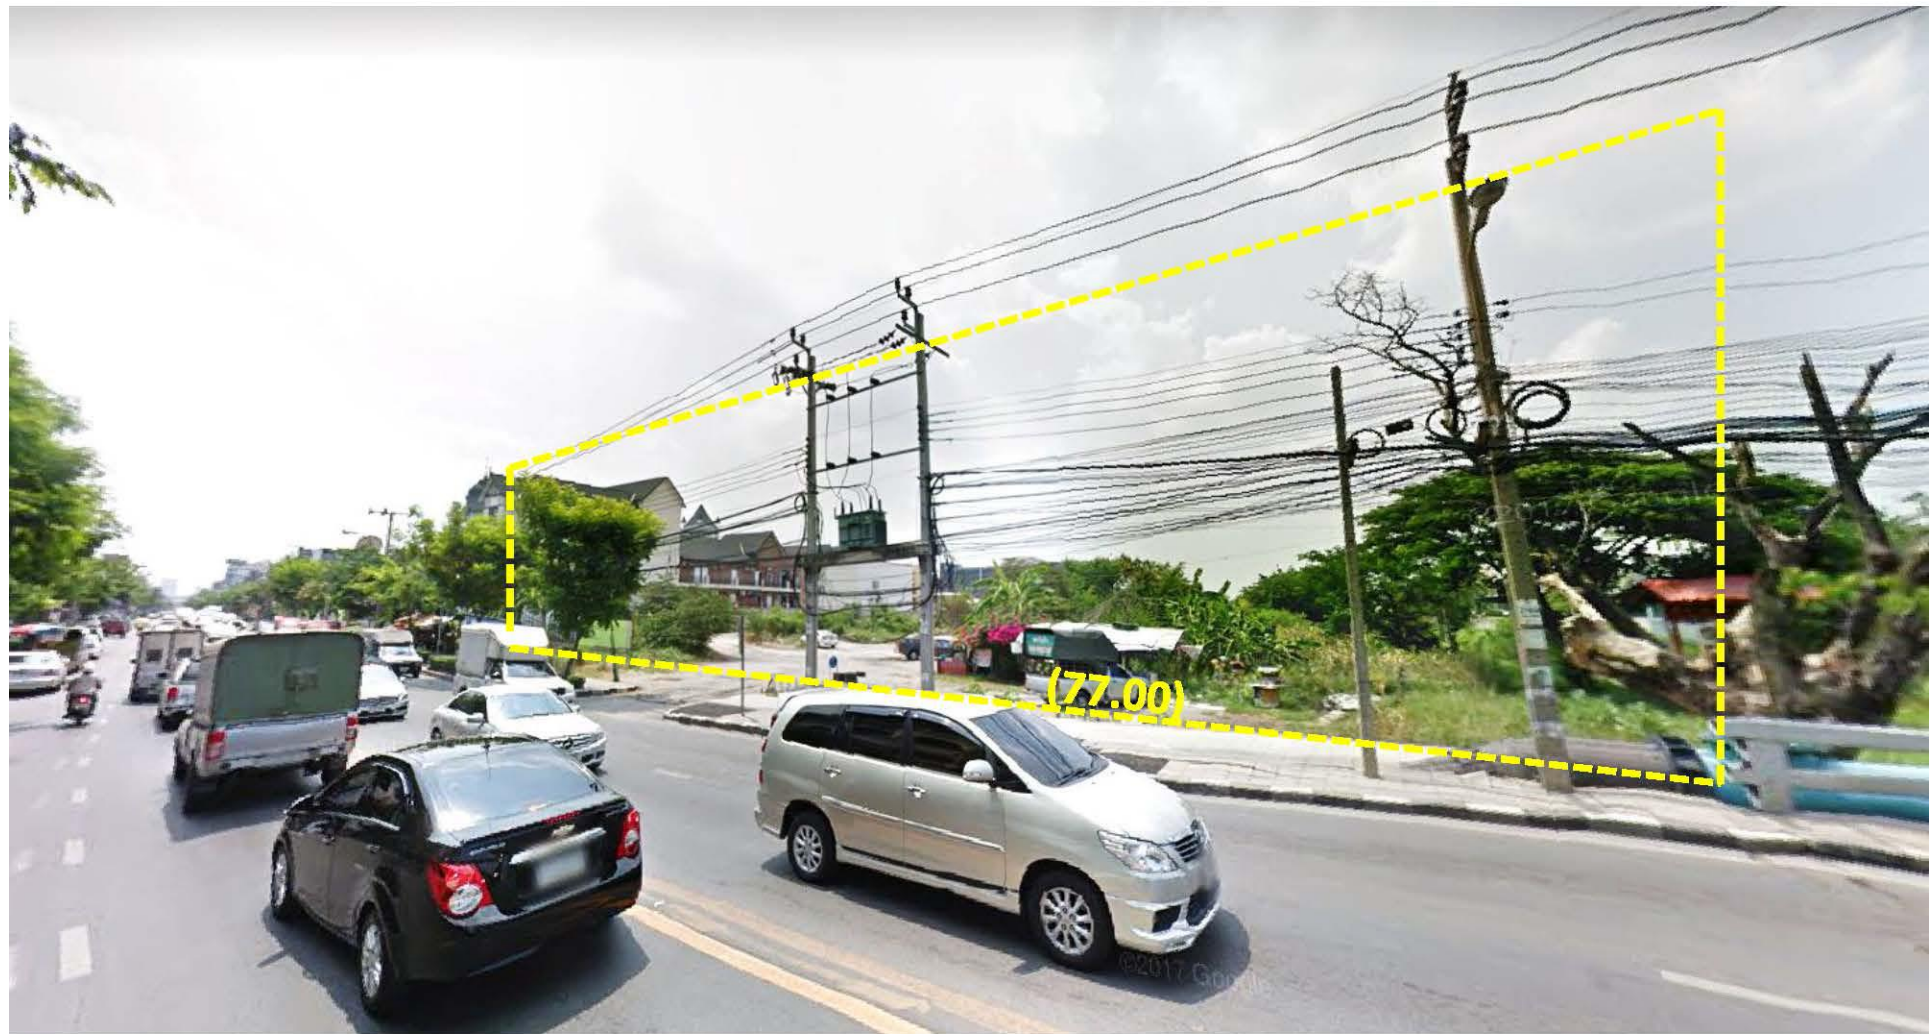

บรรยากาศที่ดิน

ที่ดินหน้ากว้าง 77.00 เมตร