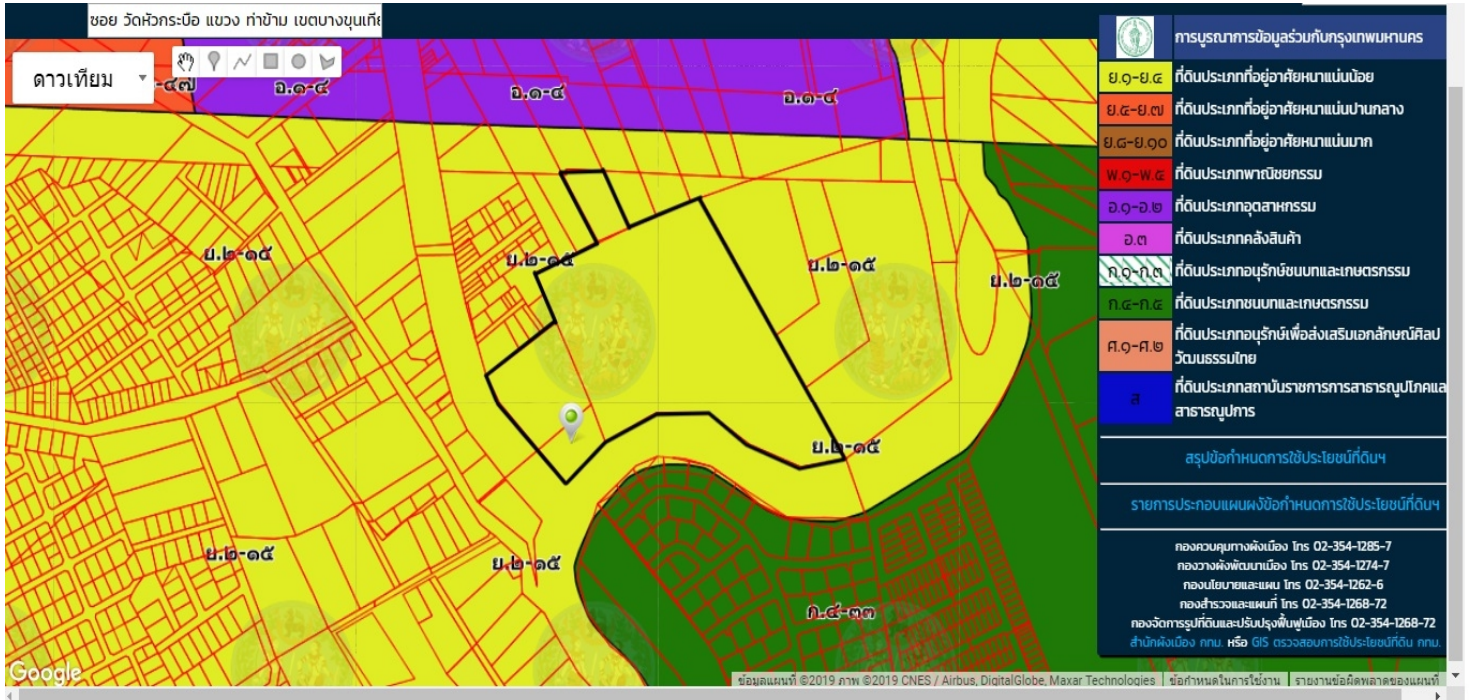

ผังเมืองสีเหลือง