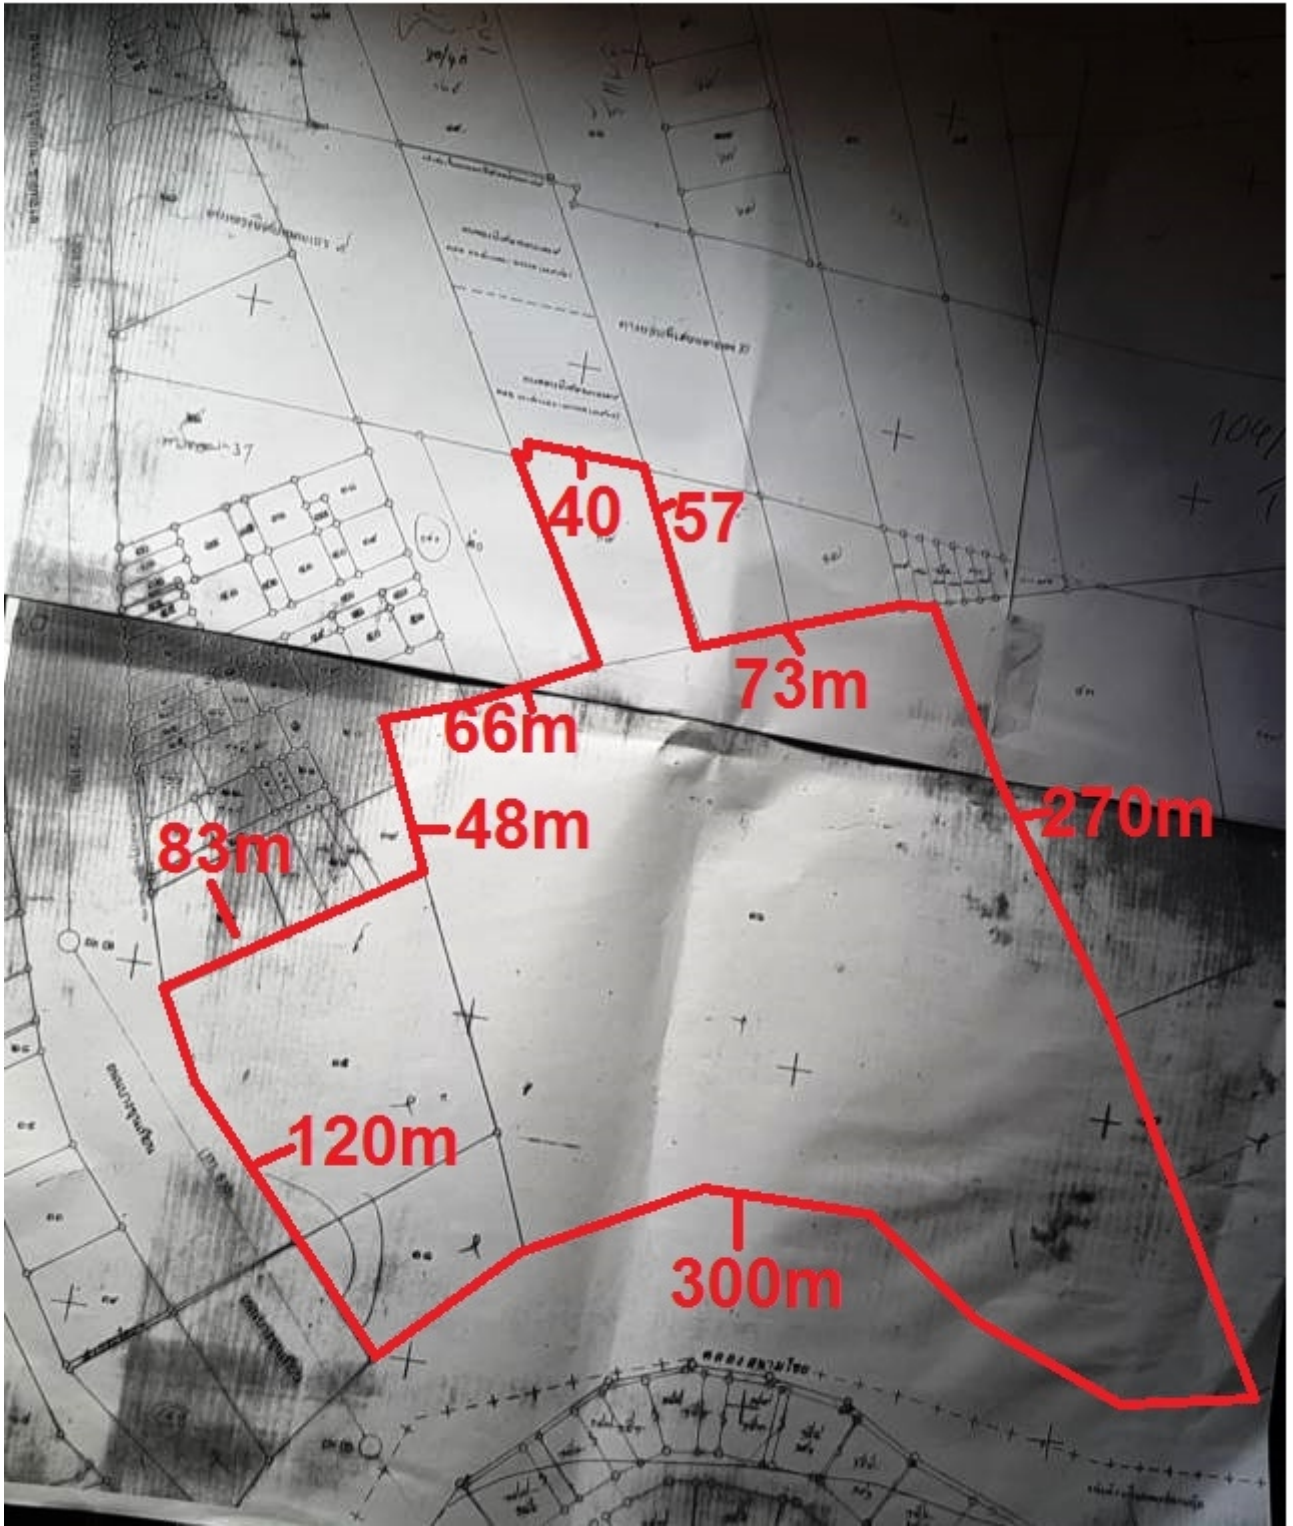

เสนอขายที่ดิน30ไร่256ตารางวา(12,256 ตารางวา)

ถนนบางขุนเทียน-ชายทะเล แขวงบางบอน เขตบางขุนเทียน

กรุงเทพฯ ติดถนน2ด้านหน้ากว้างติดถนนบางขุนเทียน-ชายทะเลประมาณ120เมตร

ผังเมืองสีเหลือง ราคา 37,500 บาทต่อตารางวา 15 ล้านต่อไร่ราคารวม 459,600,000 บาท

ติดต่อคุณมงคล โทร0869061599

ผังเมืองสีเหลือง

สภาพด้านหน้าที่ดิน

สภาพที่ดิน

สภาพด้านหลังที่ดิน

แผนที่ตั้งที่ดิน