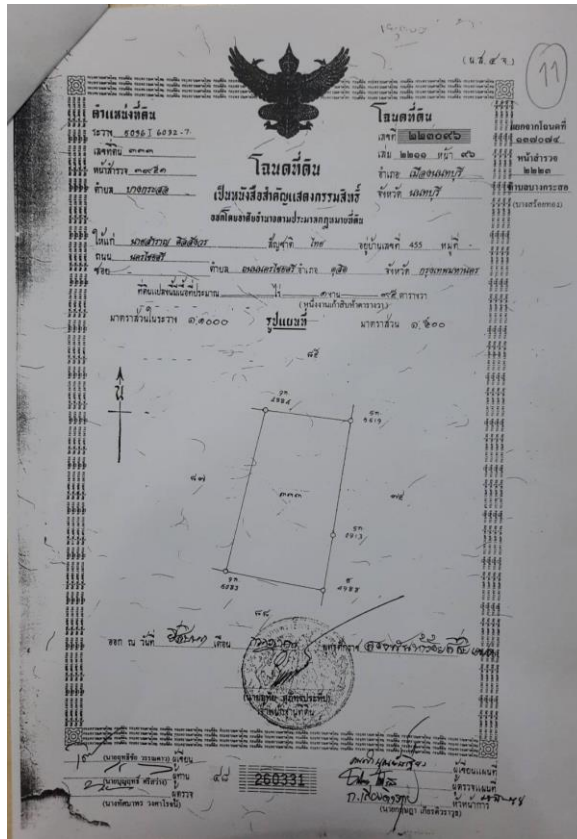

รายละเอียดที่ดินที่เสนอขาย “รัตนภิเบศร์ 5 ไร่”

สถานะผู้เสนอขาย นายหน้าบุคคล

ชื่อ อมรเทพ จตุพรวาทิ เบอร์โทร 089-0294955 061-1463825

Email amorntheap@hotmail.com

เนื้อที่ 5-1-72 ไร่ 2,172 ตรว.

ทำเลที่ตั้ง ติดถนน รัตนภิเบศร์ ช่วงซอย 17/1 อำเภอเมืองนนทบุรี นนทบุรี

รายละเอียดที่ดิน

- ห่างจากสถานีรถไฟฟ้าสถานีสถานีสถานีแยกนนทบุรี 1 (สายสีม่วง) 670 เมตร
- ห่างจากสถานีรถไฟฟ้าสถานีสะพานพระนั่งเกล้า (สายสีม่วง) 900 เมตร
- ติดถนนรัตนภิเบศร์ หน้ากว้าง 40 เมตร ลึกยาว 190 เมตร

สีผังเมือง น้ำตาล

ราคาเสนอขาย 260,000/ตรว. 104,000,000/ไร่ รวม 564,720,000 บาท

ข้อมูลแจ้งเพิ่มเติม

- 260,000/ตรว. ค่าใช้จ่ายวันโอนตามตกลง

Google <https://goo.gl/maps/TNWTgh2FPNXr4m7w8>

ภาพประกอบ

รตนาธิเบศร์(17/1) 5ไร่								
ลำดับ	เลขโฉนด	เลขที่ดิน	ระวาง	หน้าสำรวจ	ขนาด			
					ไร่	งาน	ตรว.	
1	140464	78	6032-07 (1000)	10346	0	1	82	
2	140465	77	6032-07 (1000)	10347	0	1	44	
3	140462	79	6032-07 (1000)	10344	0	0	84	
4	140463	76	6032-07 (1000)	10345	0	0	83	
5	140460	80	6032-07 (1000)	10342	0	0	85	
6	140461	75	6032-07 (1000)	10343	0	0	85	
7	222523	332	6032-07 (1000)	3946	0	3	15.3	
8	10625	74	6032-07 (1000)	7909	0	3	15.3	
9	222522	331	6032-07 (1000)	3770	0	0	41	
10	222521	330	6032-07 (1000)	3769	0	3	15.4	
11	222520	329	6032-07 (1000)	3768	0	2	23	
12	81312	218	6032-07 (1000)	10728	0	0	52	
13	81311	217	6032-07 (1000)	10727	0	0	52	
14	223096	333	6032-07 (1000)	3951	0	1	95	
รวม					5	1	72	