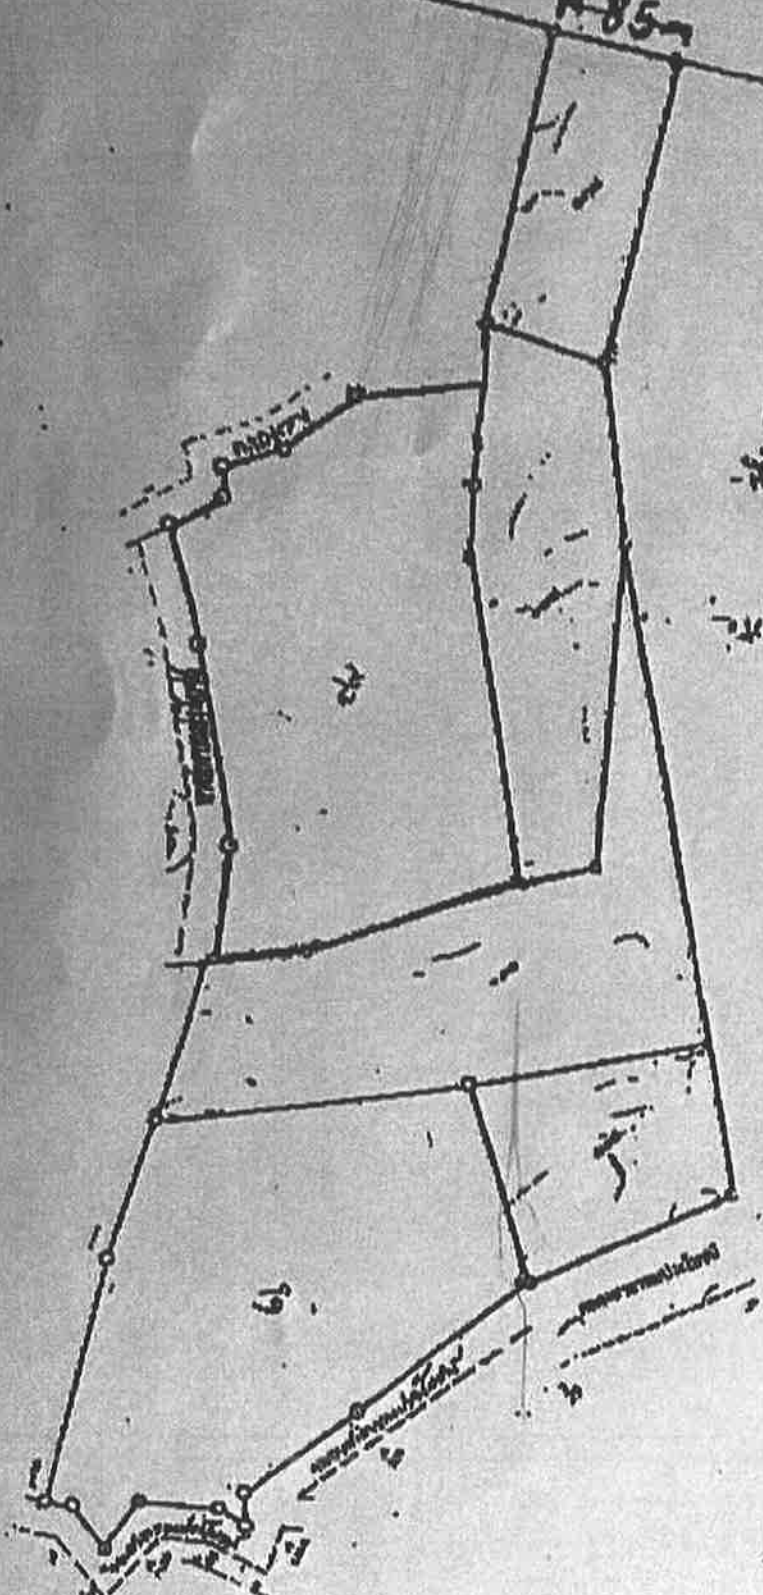

3269

3

สถานีตำรวจภูธร  
ไม้รูด

หาดบ้านหิน

น้ำตกบุปผาสวรรค์

ประจวบคีรีขันธ์

ทิวเขา

ทางหลวง ตราด - คลองใหญ่  
๘๕

№ 1  
- หินที่พบ  
157/1 งาม 38 ต.ท.ท.  
- มีที่ว่างอีก 85 เมตร

รับรองสำเนาถูกต้อง