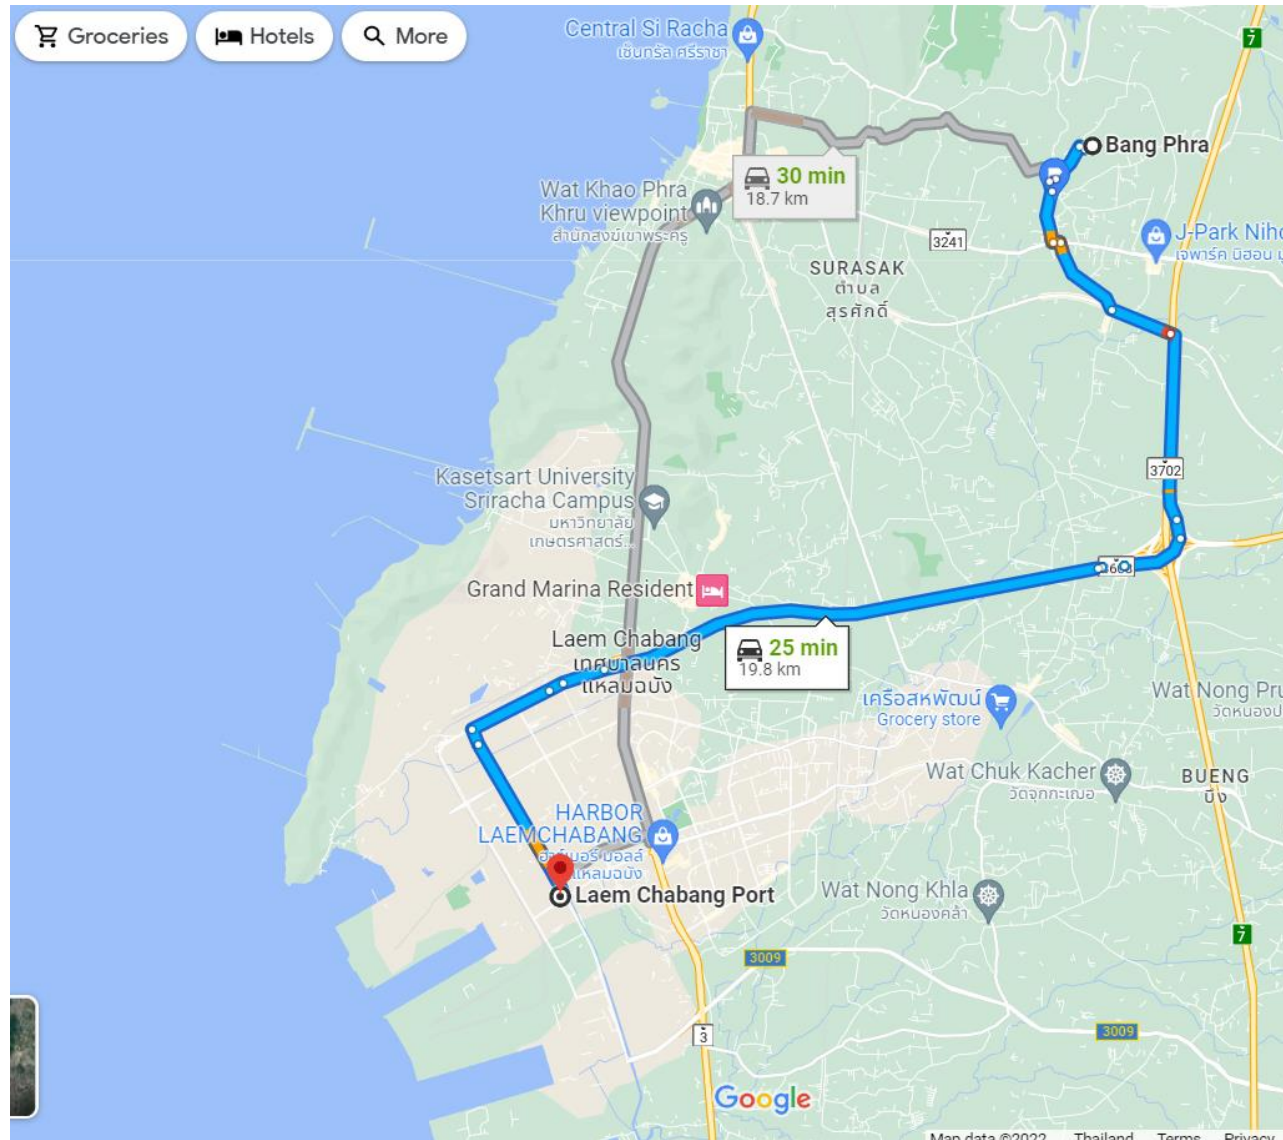

ตำแหน่งที่ดิน: 13.16857849,100.9754626 (<https://goo.gl/maps/iASctCdadyfCdzMt7>)

สถานที่ใกล้เคียง

ระยะทางและระยะเวลา: 12 นาทีถึงโรงเรียนอัสสัมชัญศรีราชา (6 กม.)

ระยะทางและระยะเวลา: 10 นาทีถึงสถานีรถไฟความเร็วสูงศรีราชา (5.5 กม.)

ระยะทางและระยะเวลา: 6 นาทีถึง Mortorway ชลบุรี-พัทยา (3.2 กม.)

ระยะทางและระยะเวลา: 24 นาทีถึงมหาวิทยาลัยเกษตร ศรีราชา (12.6 กม.)

ระยะทางและระยะเวลา: 25 นาทีถึงท่าเรือแหลมฉบัง (19.8 กม.)

รูปแบบที่ขาย

แผนที่ 1

แผนที่ 2

ภาพจาก Google map

הצפיה Google map

เดิมที เลขที่ดินเดิม คือ 224
หลังจากนั้นได้มีการ
แบ่งเป็น 4 แปลง โดย
แปลงซ้ายสุดได้มีการขาย
ไปแล้ว คงเหลือขายยก
แปลงทั้งหมด 3 แปลง
(ที่ดินรวม 9 ไร่ 2 งาน 47
ตร.ว.)