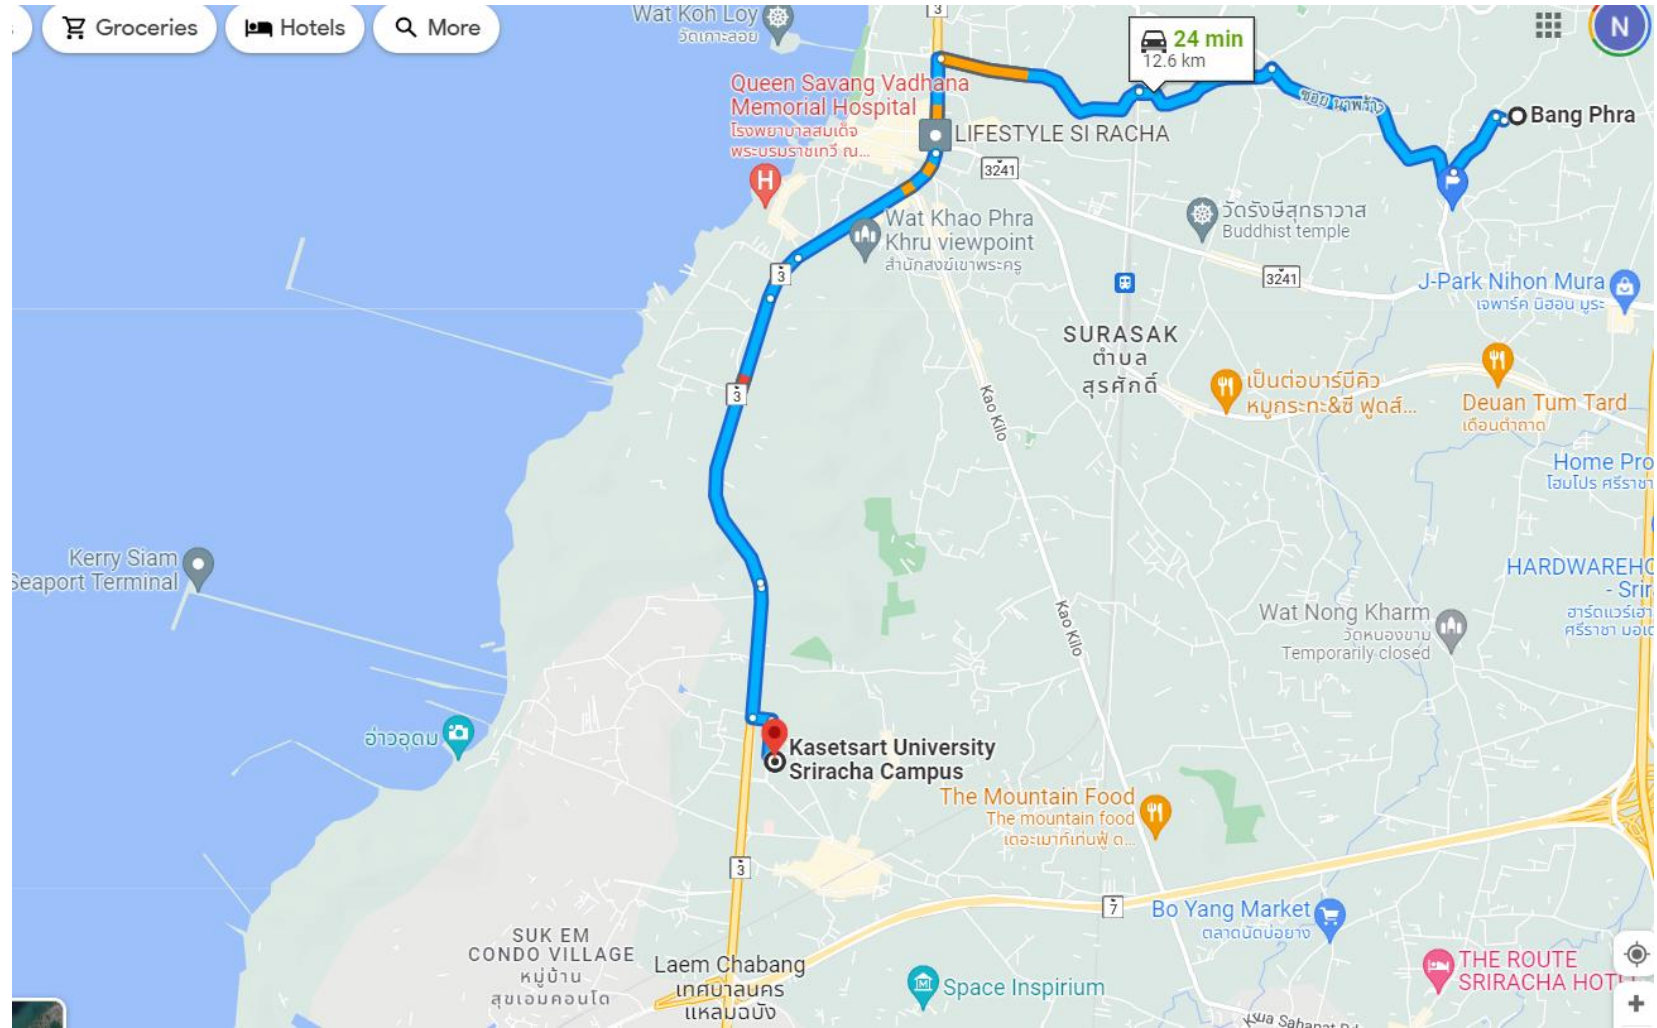

ตำแหน่งที่ดิน: 13.16857849,100.9754626 (<https://goo.gl/maps/iASctCdadyfCdzMt7>)

สถานที่ใกล้เคียง

ระยะทางและระยะเวลา: 12 นาทีถึงโรงเรียนอัสสัมชัญศรีราชา (6 กม.)

ระยะทางและระยะเวลา: 10 นาทีถึงสถานีรถไฟความเร็วสูงศรีราชา (5.5 กม.)

ระยะทางและระยะเวลา: 6 นาทีถึง Mortorway ชลบุรี-พัทยา (3.2 กม.)

ระยะทางและระยะเวลา: 24 นาทีถึงมหาวิทยาลัยเกษตร ศรีราชา (12.6 กม.)

ระยะทางและระยะเวลา: 25 นาทีถึงท่าเรือแหลมฉบัง (19.8 กม.)

รูปแบบที่ขาย

แผนที่ 1

แผนที่ 2

ภาพจาก Google map

הצפיה Google map

เดิมที เลขที่ดินเดิม คือ 224
หลังจากนั้นได้มีการ
แบ่งเป็น 4 แปลง โดย
แปลงซ้ายสุดได้มีการขาย
ไปแล้ว คงเหลือขายยก
แปลงทั้งหมด 3 แปลง
(ที่ดินรวม 9 ไร่ 2 งาน 47
ตร.ว.)