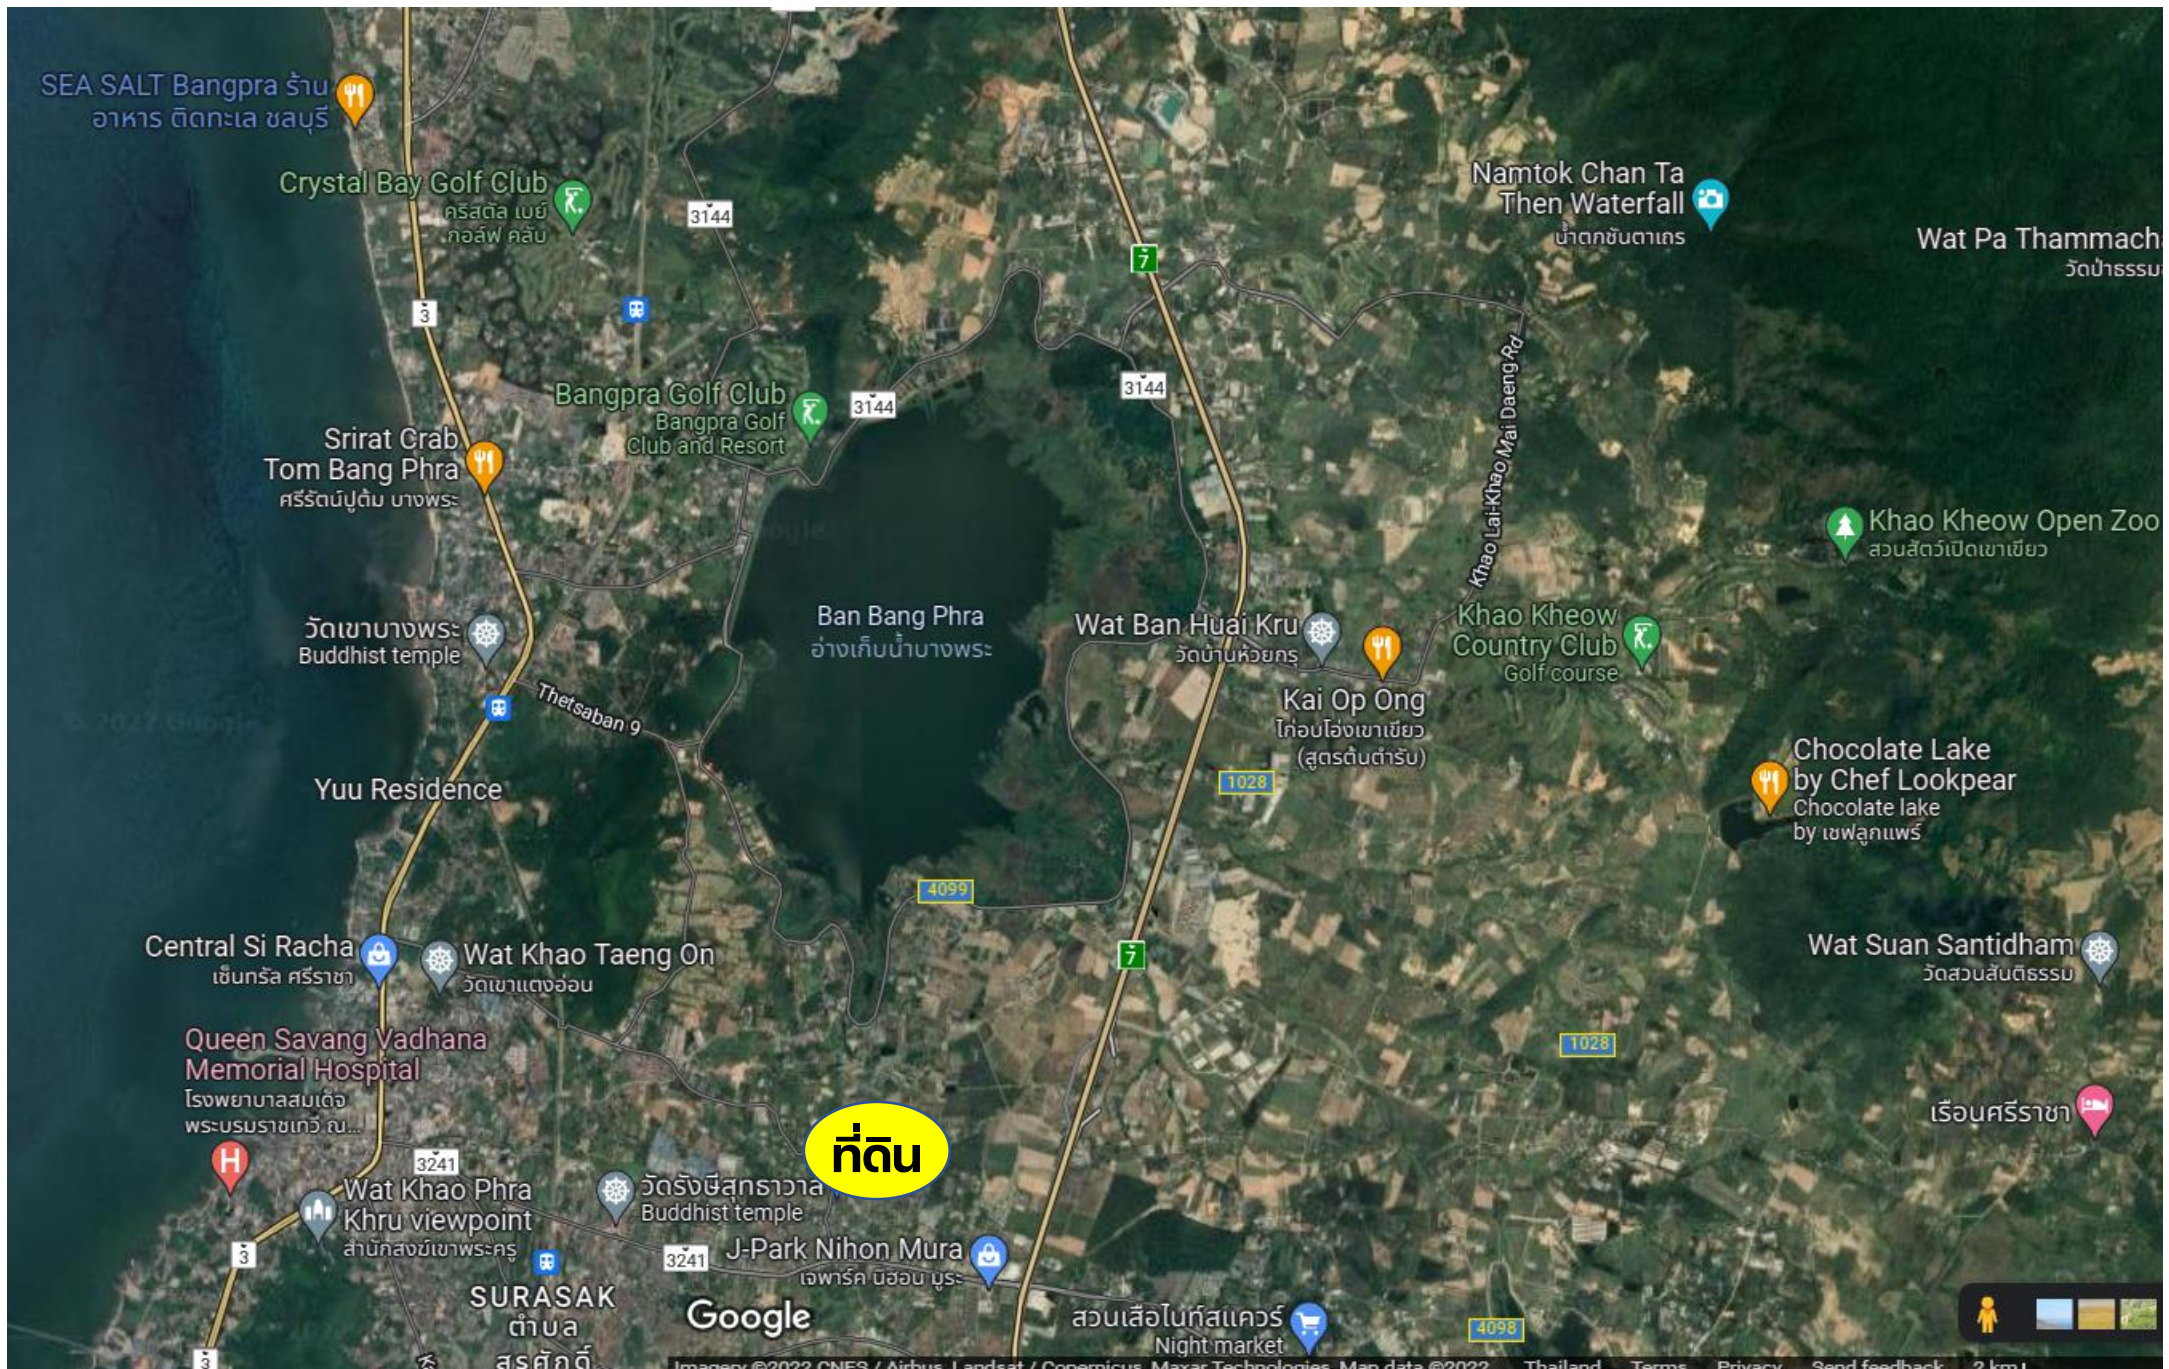

ตำแหน่งที่ดิน: 13.16857849,100.9754626 (<https://goo.gl/maps/iASctCdadyfCdzMt7>)

สถานที่ใกล้เคียง

ระยะทางและระยะเวลา: 12 นาทีถึงโรงเรียนอัสสัมชัญศรีราชา (6 กม.)

ระยะทางและระยะเวลา: 10 นาทีถึงสถานีรถไฟความเร็วสูงศรีราชา (5.5 กม.)

ระยะทางและระยะเวลา: 6 นาทีถึง Mortorway ชลบุรี-พัทยา (3.2 กม.)

ระยะทางและระยะเวลา: 24 นาทีถึงมหาวิทยาลัยเกษตร ศรีราชา (12.6 กม.)

ระยะทางและระยะเวลา: 25 นาทีถึงท่าเรือแหลมฉบัง (19.8 กม.)

รูปแบบที่ขาย

แผนที่ 1

แผนที่ 2

ภาพจาก Google map

הצפיה Google map

เดิมที เลขที่ดินเดิม คือ 224
หลังจากนั้นได้มีการ
แบ่งเป็น 4 แปลง โดย
แปลงซ้ายสุดได้มีการขาย
ไปแล้ว คงเหลือขายยก
แปลงทั้งหมด 3 แปลง
(ที่ดินรวม 9 ไร่ 2 งาน 47
ตร.ว.)