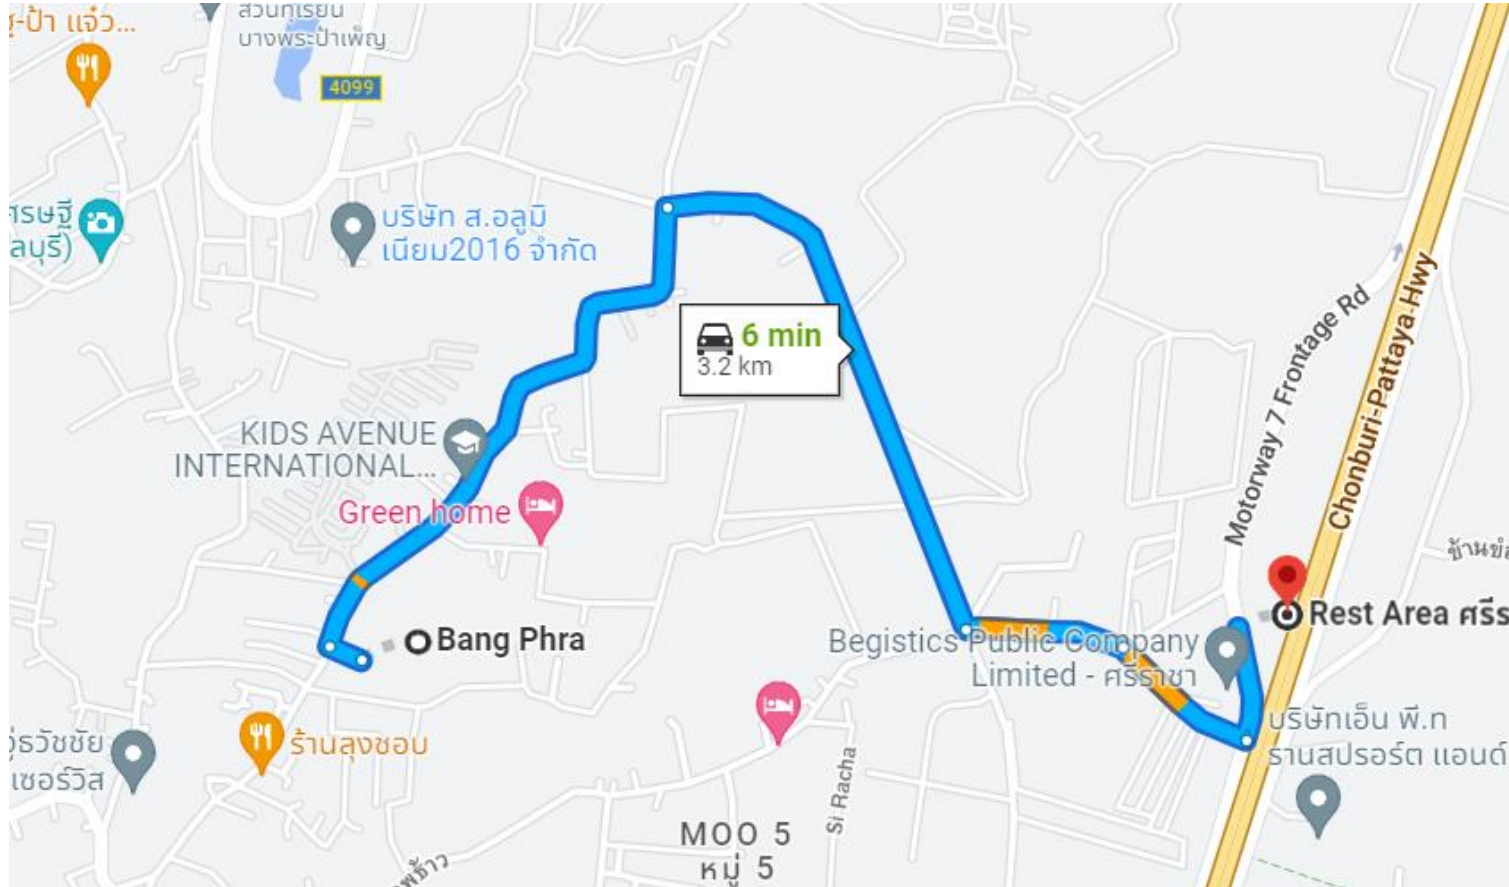

ตำแหน่งที่ดิน: 13.16857849,100.9754626 (<https://goo.gl/maps/iASctCdadyfCdzMt7>)

สถานที่ใกล้เคียง

ระยะทางและระยะเวลา: 12 นาทีถึงโรงเรียนอัสสัมชัญศรีราชา (6 กม.)

ระยะทางและระยะเวลา: 10 นาทีถึงสถานีรถไฟความเร็วสูงศรีราชา (5.5 กม.)

ระยะทางและระยะเวลา: 6 นาทีถึง Mortorway ชลบุรี-พัทยา (3.2 กม.)

ระยะทางและระยะเวลา: 24 นาทีถึงมหาวิทยาลัยเกษตร ศรีราชา (12.6 กม.)

ระยะทางและระยะเวลา: 25 นาทีถึงท่าเรือแหลมฉบัง (19.8 กม.)

รูปแบบที่ขาย

แผนที่ 1

แผนที่ 2

ภาพจาก Google map

הצפיה Google map

เดิมที เลขที่ดินเดิม คือ 224
หลังจากนั้นได้มีการ
แบ่งเป็น 4 แปลง โดย
แปลงซ้ายสุดได้มีการขาย
ไปแล้ว คงเหลือขายยก
แปลงทั้งหมด 3 แปลง
(ที่ดินรวม 9 ไร่ 2 งาน 47
ตร.ว.)