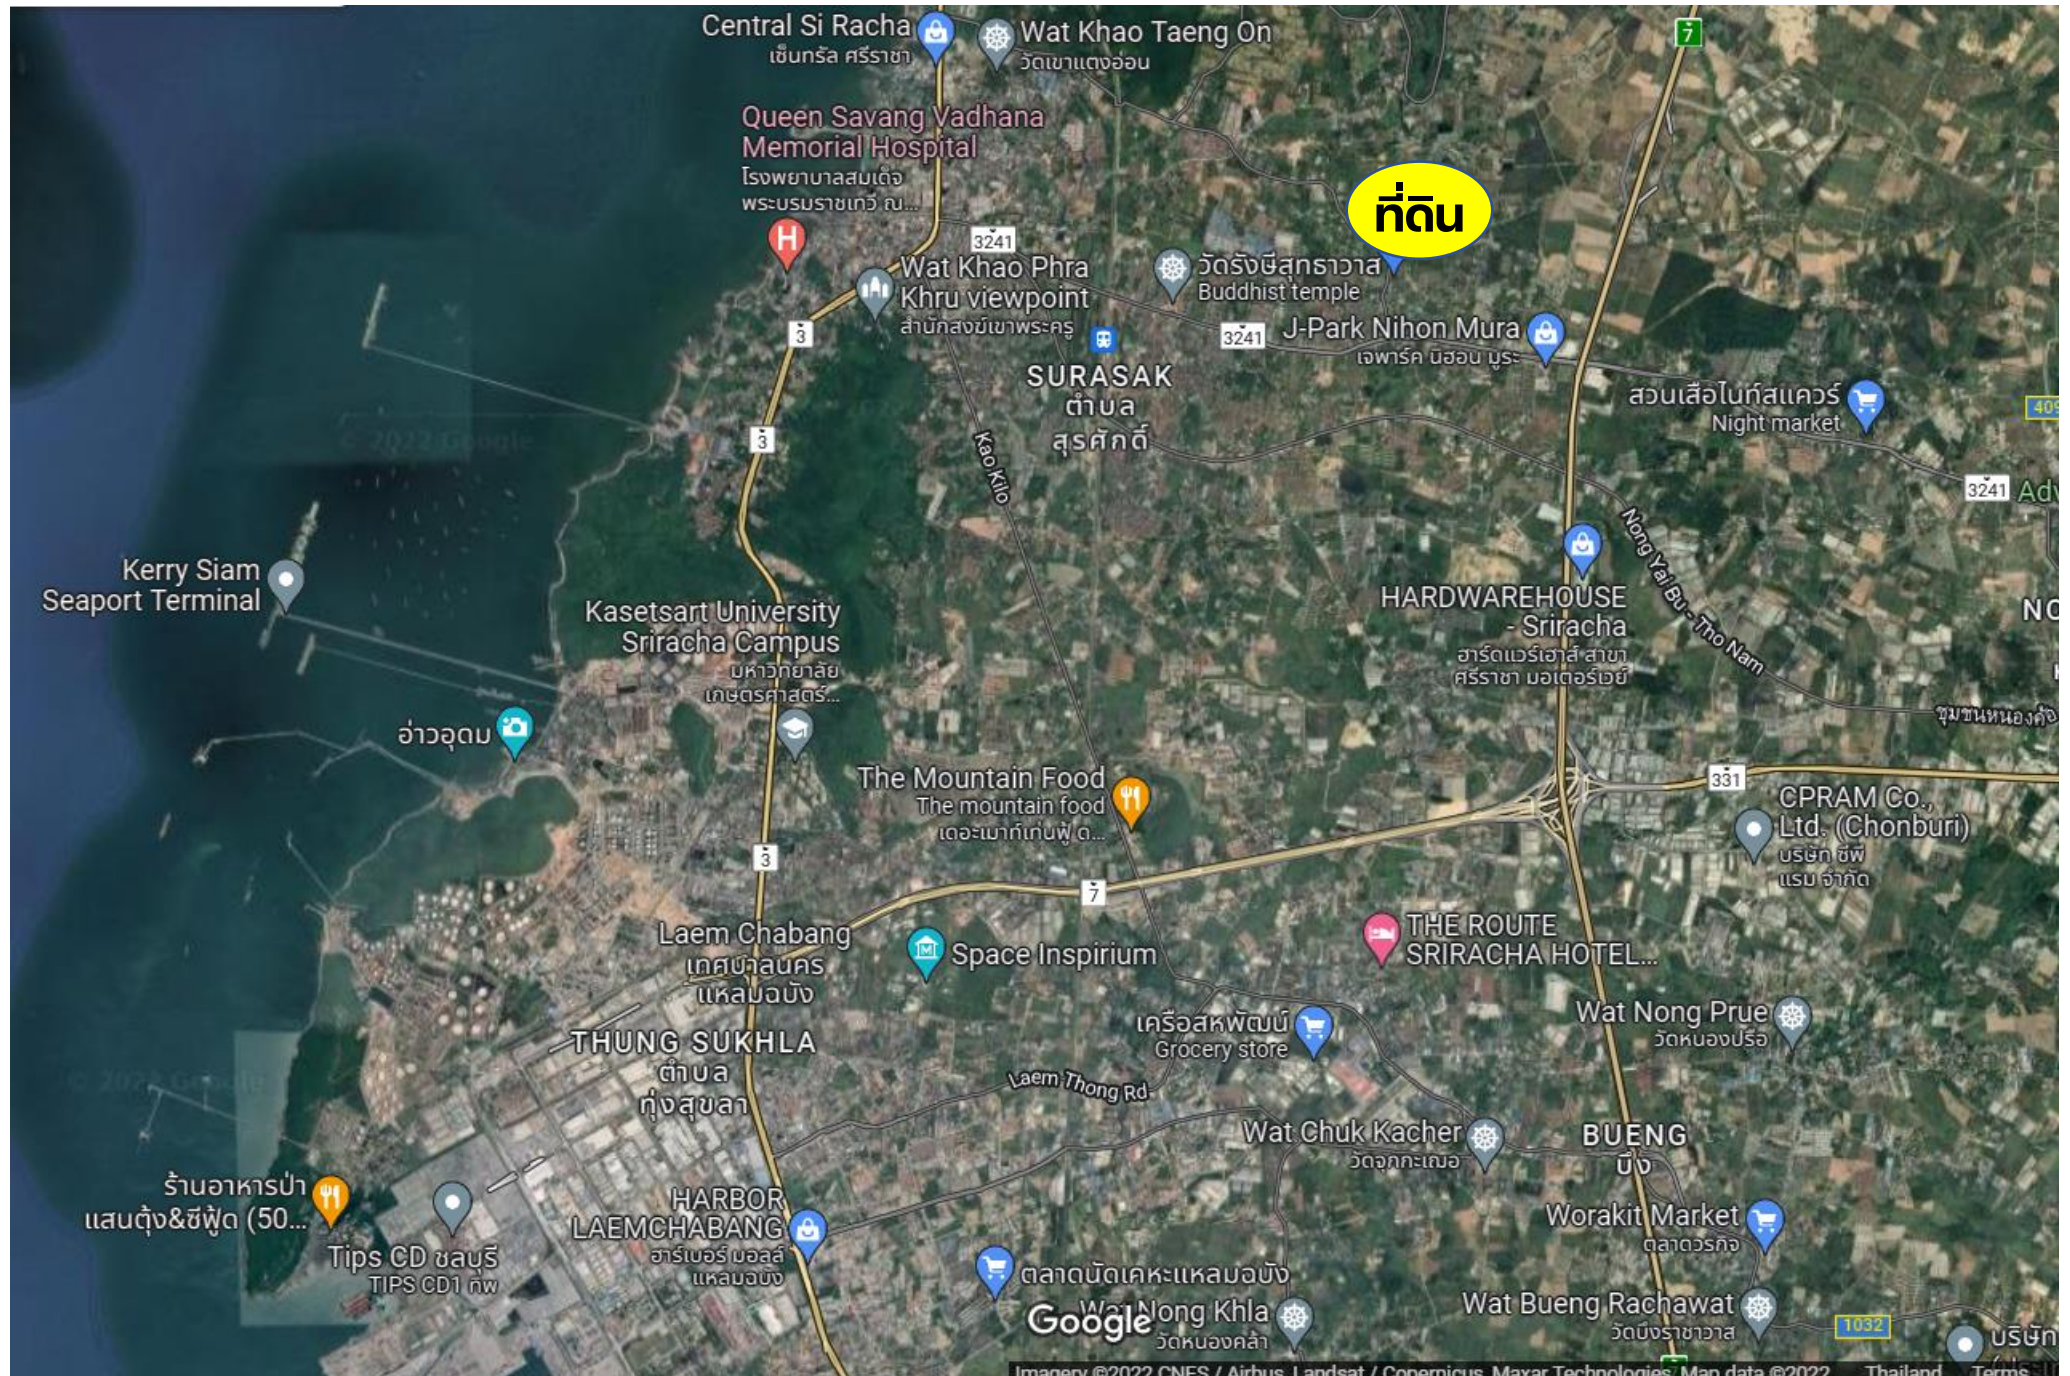

ตำแหน่งที่ดิน: 13.16857849,100.9754626 (<https://goo.gl/maps/iASctCdadyfCdzMt7>)

สถานที่ใกล้เคียง

ระยะทางและระยะเวลา: 12 นาทีถึงโรงเรียนอัสสัมชัญศรีราชา (6 กม.)

ระยะทางและระยะเวลา: 10 นาทีถึงสถานีรถไฟความเร็วสูงศรีราชา (5.5 กม.)

ระยะทางและระยะเวลา: 6 นาทีถึง Mortorway ชลบุรี-พัทยา (3.2 กม.)

ระยะทางและระยะเวลา: 24 นาทีถึงมหาวิทยาลัยเกษตร ศรีราชา (12.6 กม.)

ระยะทางและระยะเวลา: 25 นาทีถึงท่าเรือแหลมฉบัง (19.8 กม.)

รูปแบบที่ขาย

แผนที่ 1

แผนที่ 2

ภาพจาก Google map

הצפיה Google map

เดิมที เลขที่ดินเดิม คือ 224
หลังจากนั้นได้มีการ
แบ่งเป็น 4 แปลง โดย
แปลงซ้ายสุดได้มีการขาย
ไปแล้ว คงเหลือขายยก
แปลงทั้งหมด 3 แปลง
(ที่ดินรวม 9 ไร่ 2 งาน 47
ตร.ว.)