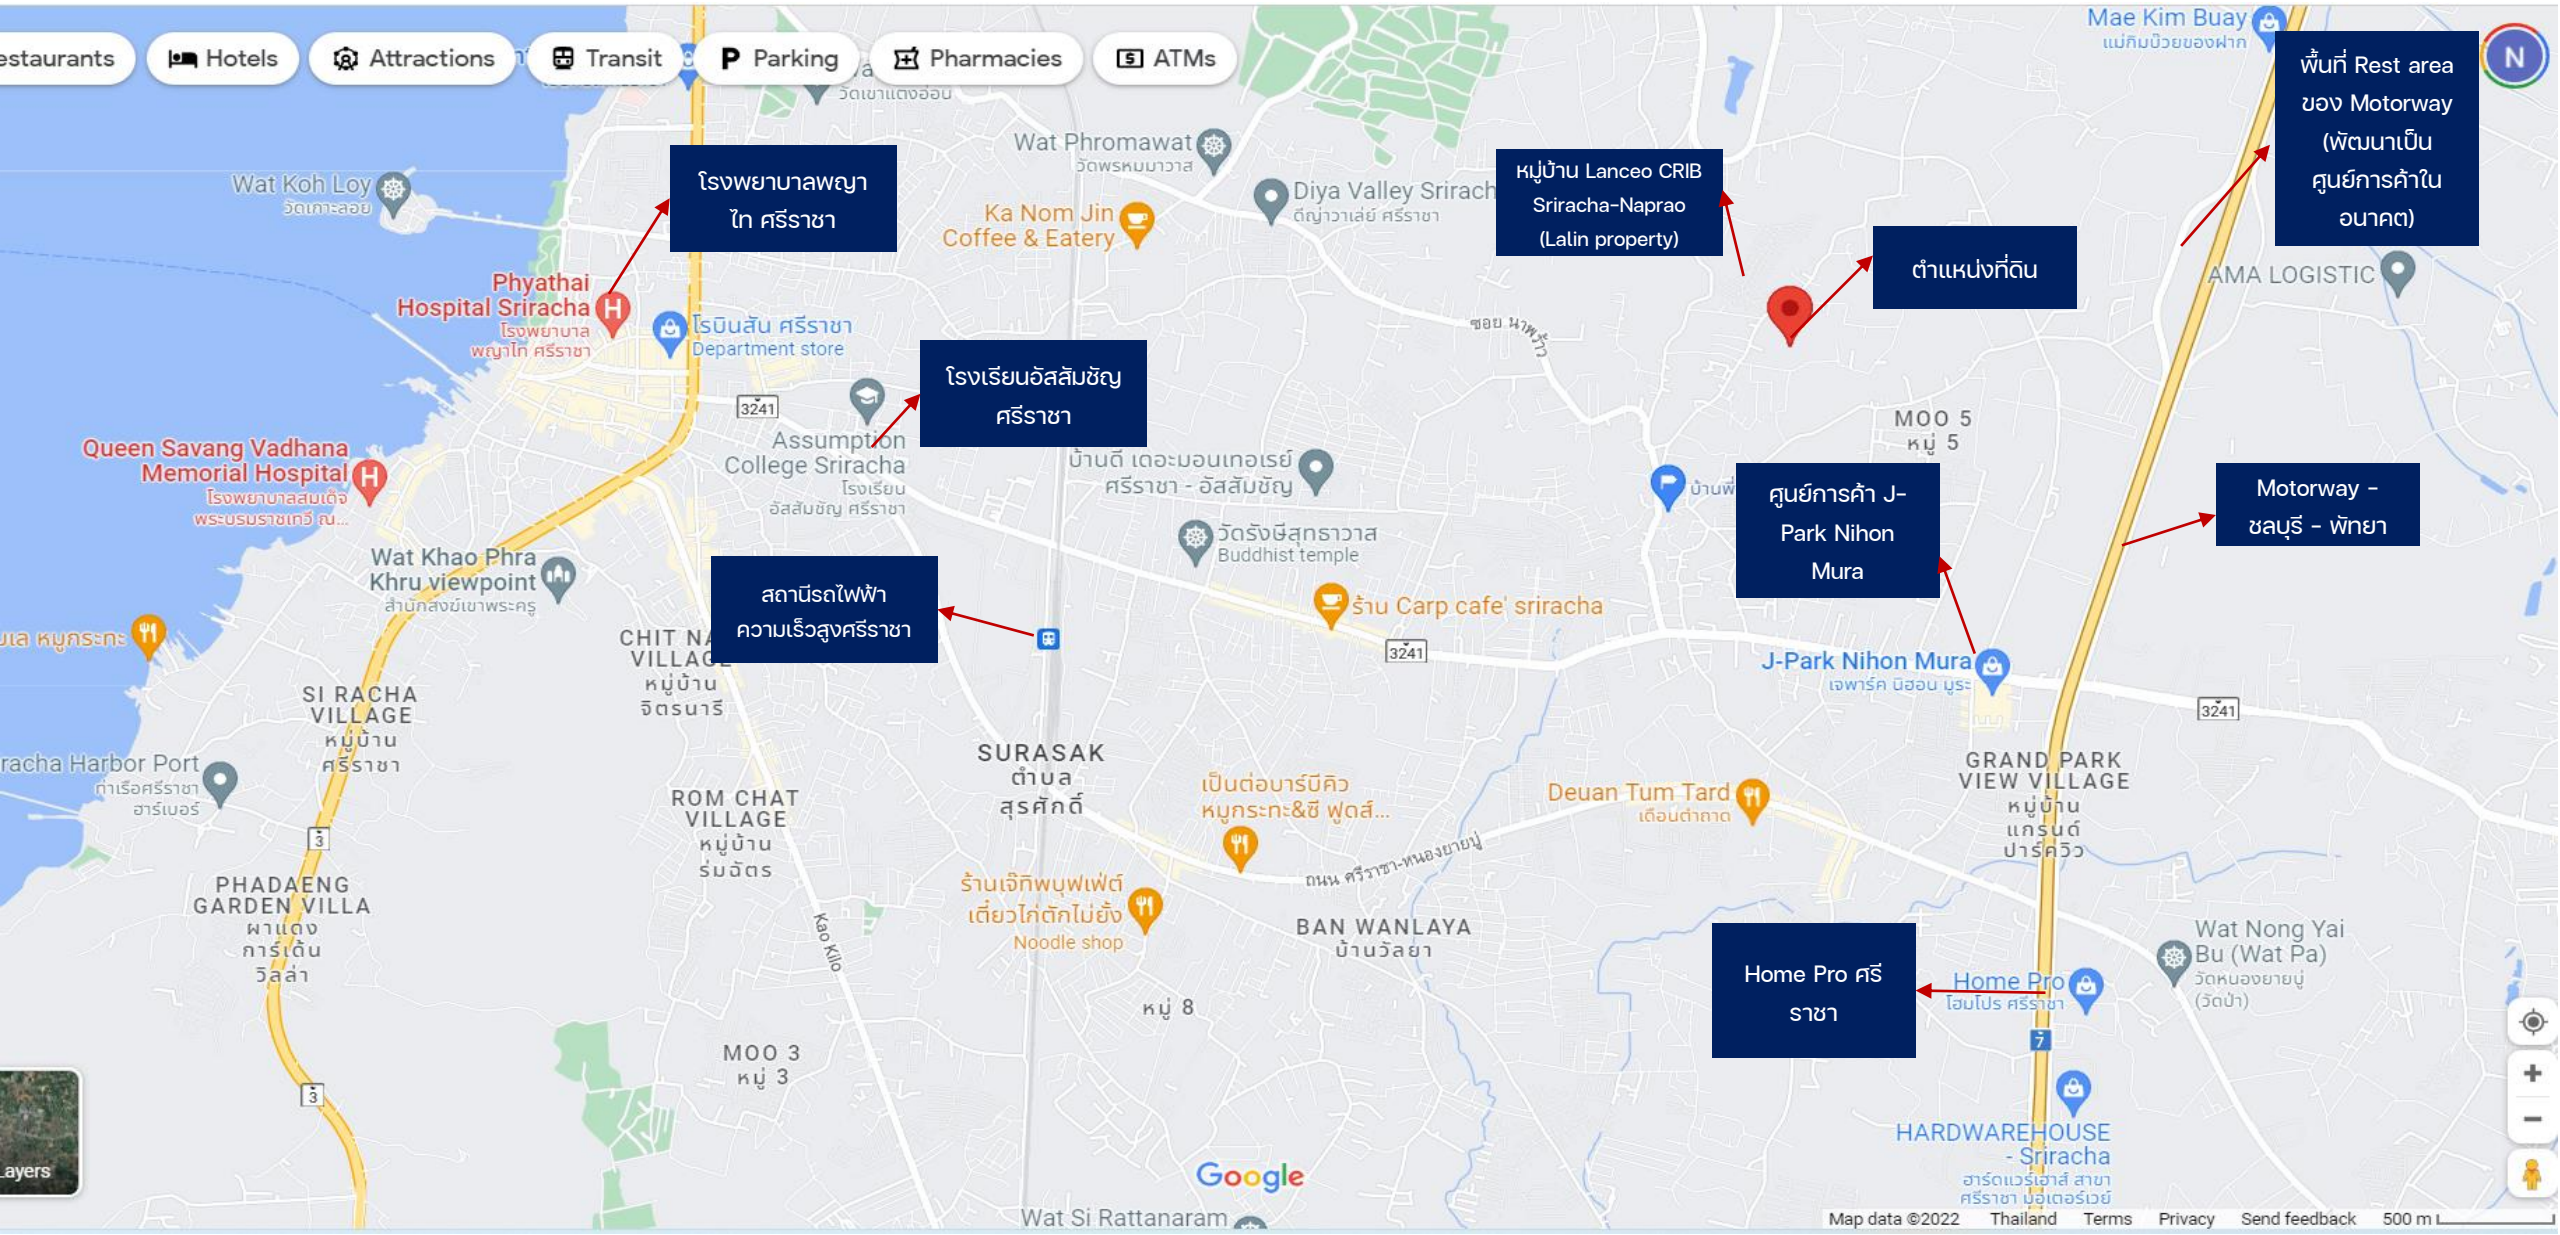

ตำแหน่งที่ดิน: 13.16857849,100.9754626 (<https://goo.gl/maps/iASctCdadyfCdzMt7>)

สถานที่ใกล้เคียง

ระยะทางและระยะเวลา: 12 นาทีถึงโรงเรียนอัสสัมชัญศรีราชา (6 กม.)

ระยะทางและระยะเวลา: 10 นาทีถึงสถานีรถไฟความเร็วสูงศรีราชา (5.5 กม.)

ระยะทางและระยะเวลา: 6 นาทีถึง Mortorway ชลบุรี-พัทยา (3.2 กม.)

ระยะทางและระยะเวลา: 24 นาทีถึงมหาวิทยาลัยเกษตร ศรีราชา (12.6 กม.)

ระยะทางและระยะเวลา: 25 นาทีถึงท่าเรือแหลมฉบัง (19.8 กม.)

รูปแบบที่ขาย

แผนที่ 1

แผนที่ 2

ภาพจาก Google map

הצפיה Google map

เดิมที เลขที่ดินเดิม คือ 224
หลังจากนั้นได้มีการ
แบ่งเป็น 4 แปลง โดย
แปลงซ้ายสุดได้มีการขาย
ไปแล้ว คงเหลือขายยก
แปลงทั้งหมด 3 แปลง
(ที่ดินรวม 9 ไร่ 2 งาน 47
ตร.ว.)