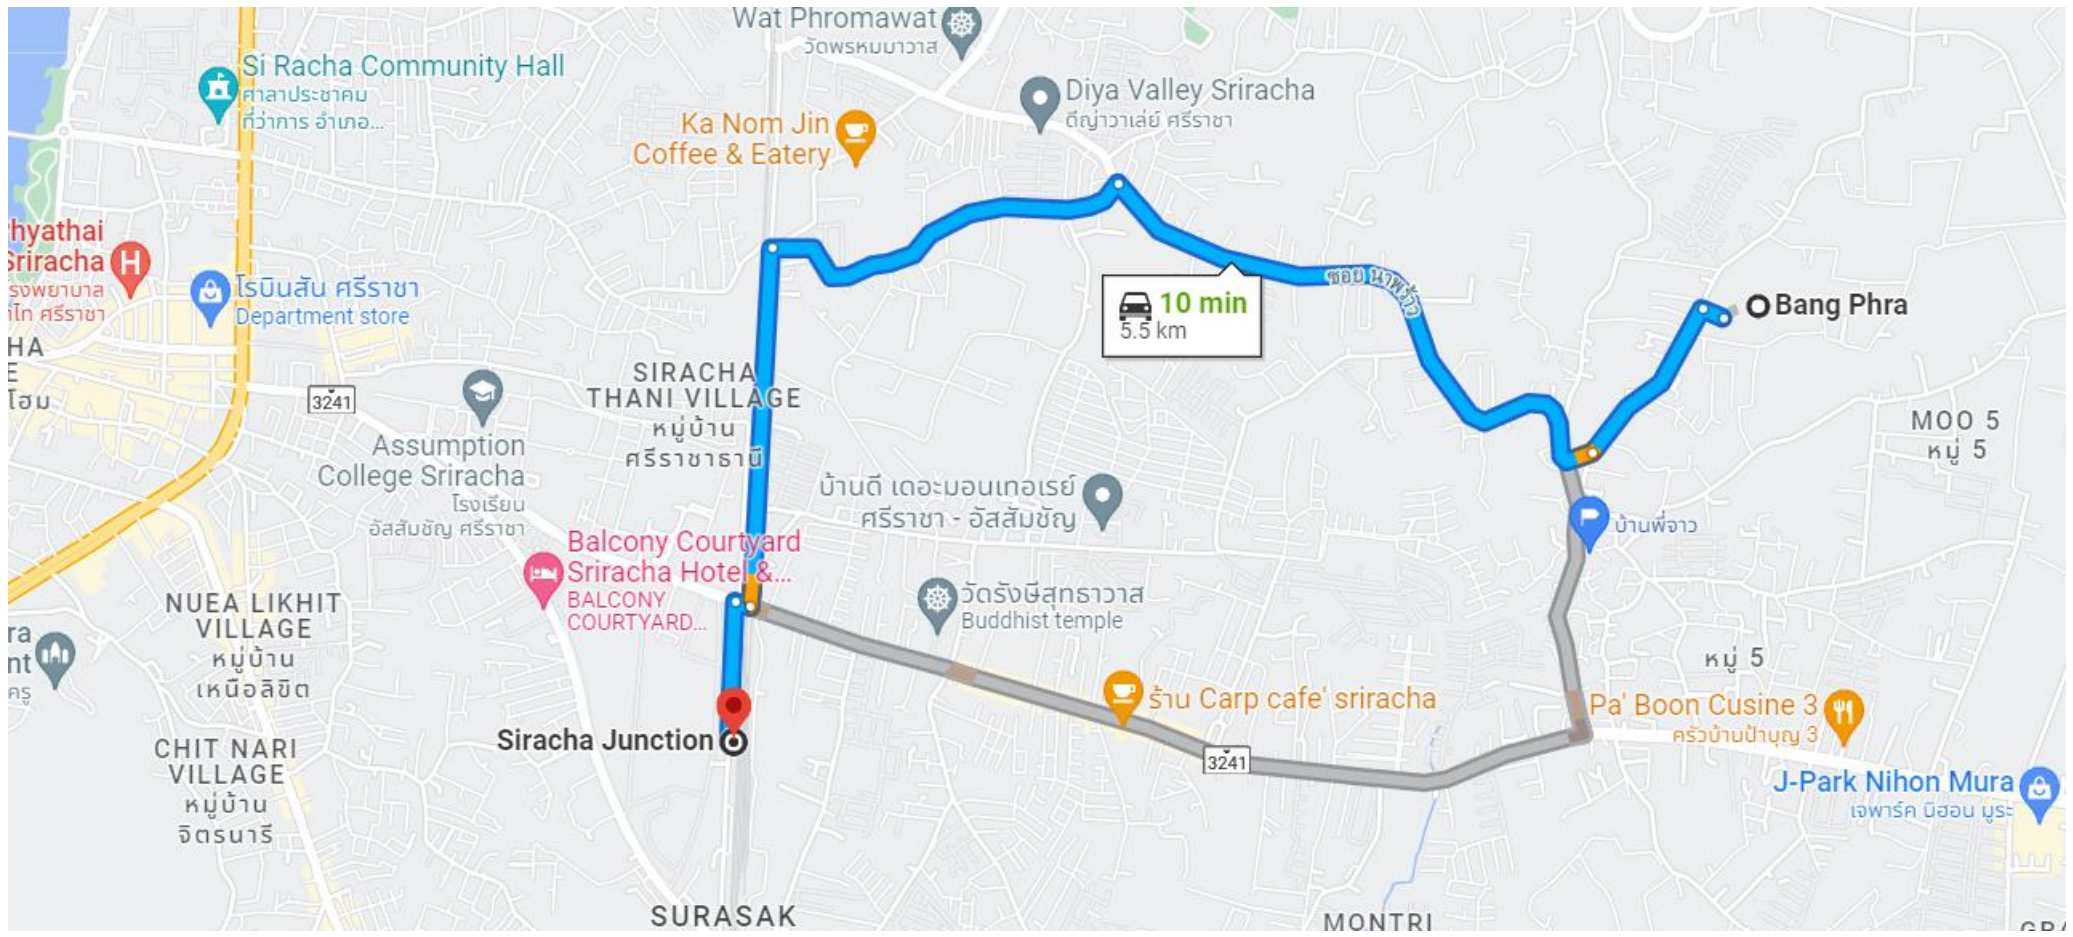

ตำแหน่งที่ดิน: 13.16857849,100.9754626 (<https://goo.gl/maps/iASctCdadyfCdzMt7>)

สถานที่ใกล้เคียง

ระยะทางและระยะเวลา: 12 นาทีถึงโรงเรียนอัสสัมชัญศรีราชา (6 กม.)

ระยะทางและระยะเวลา: 10 นาทีถึงสถานีรถไฟความเร็วสูงศรีราชา (5.5 กม.)

ระยะทางและระยะเวลา: 6 นาทีถึง Mortorway ชลบุรี-พัทยา (3.2 กม.)

ระยะทางและระยะเวลา: 24 นาทีถึงมหาวิทยาลัยเกษตร ศรีราชา (12.6 กม.)

ระยะทางและระยะเวลา: 25 นาทีถึงท่าเรือแหลมฉบัง (19.8 กม.)

รูปแบบที่ขาย

แผนที่ 1

แผนที่ 2

ภาพจาก Google map

הצפיה Google map

เดิมที เลขที่ดินเดิม คือ 224
หลังจากนั้นได้มีการ
แบ่งเป็น 4 แปลง โดย
แปลงซ้ายสุดได้มีการขาย
ไปแล้ว คงเหลือขายยก
แปลงทั้งหมด 3 แปลง
(ที่ดินรวม 9 ไร่ 2 งาน 47
ตร.ว.)