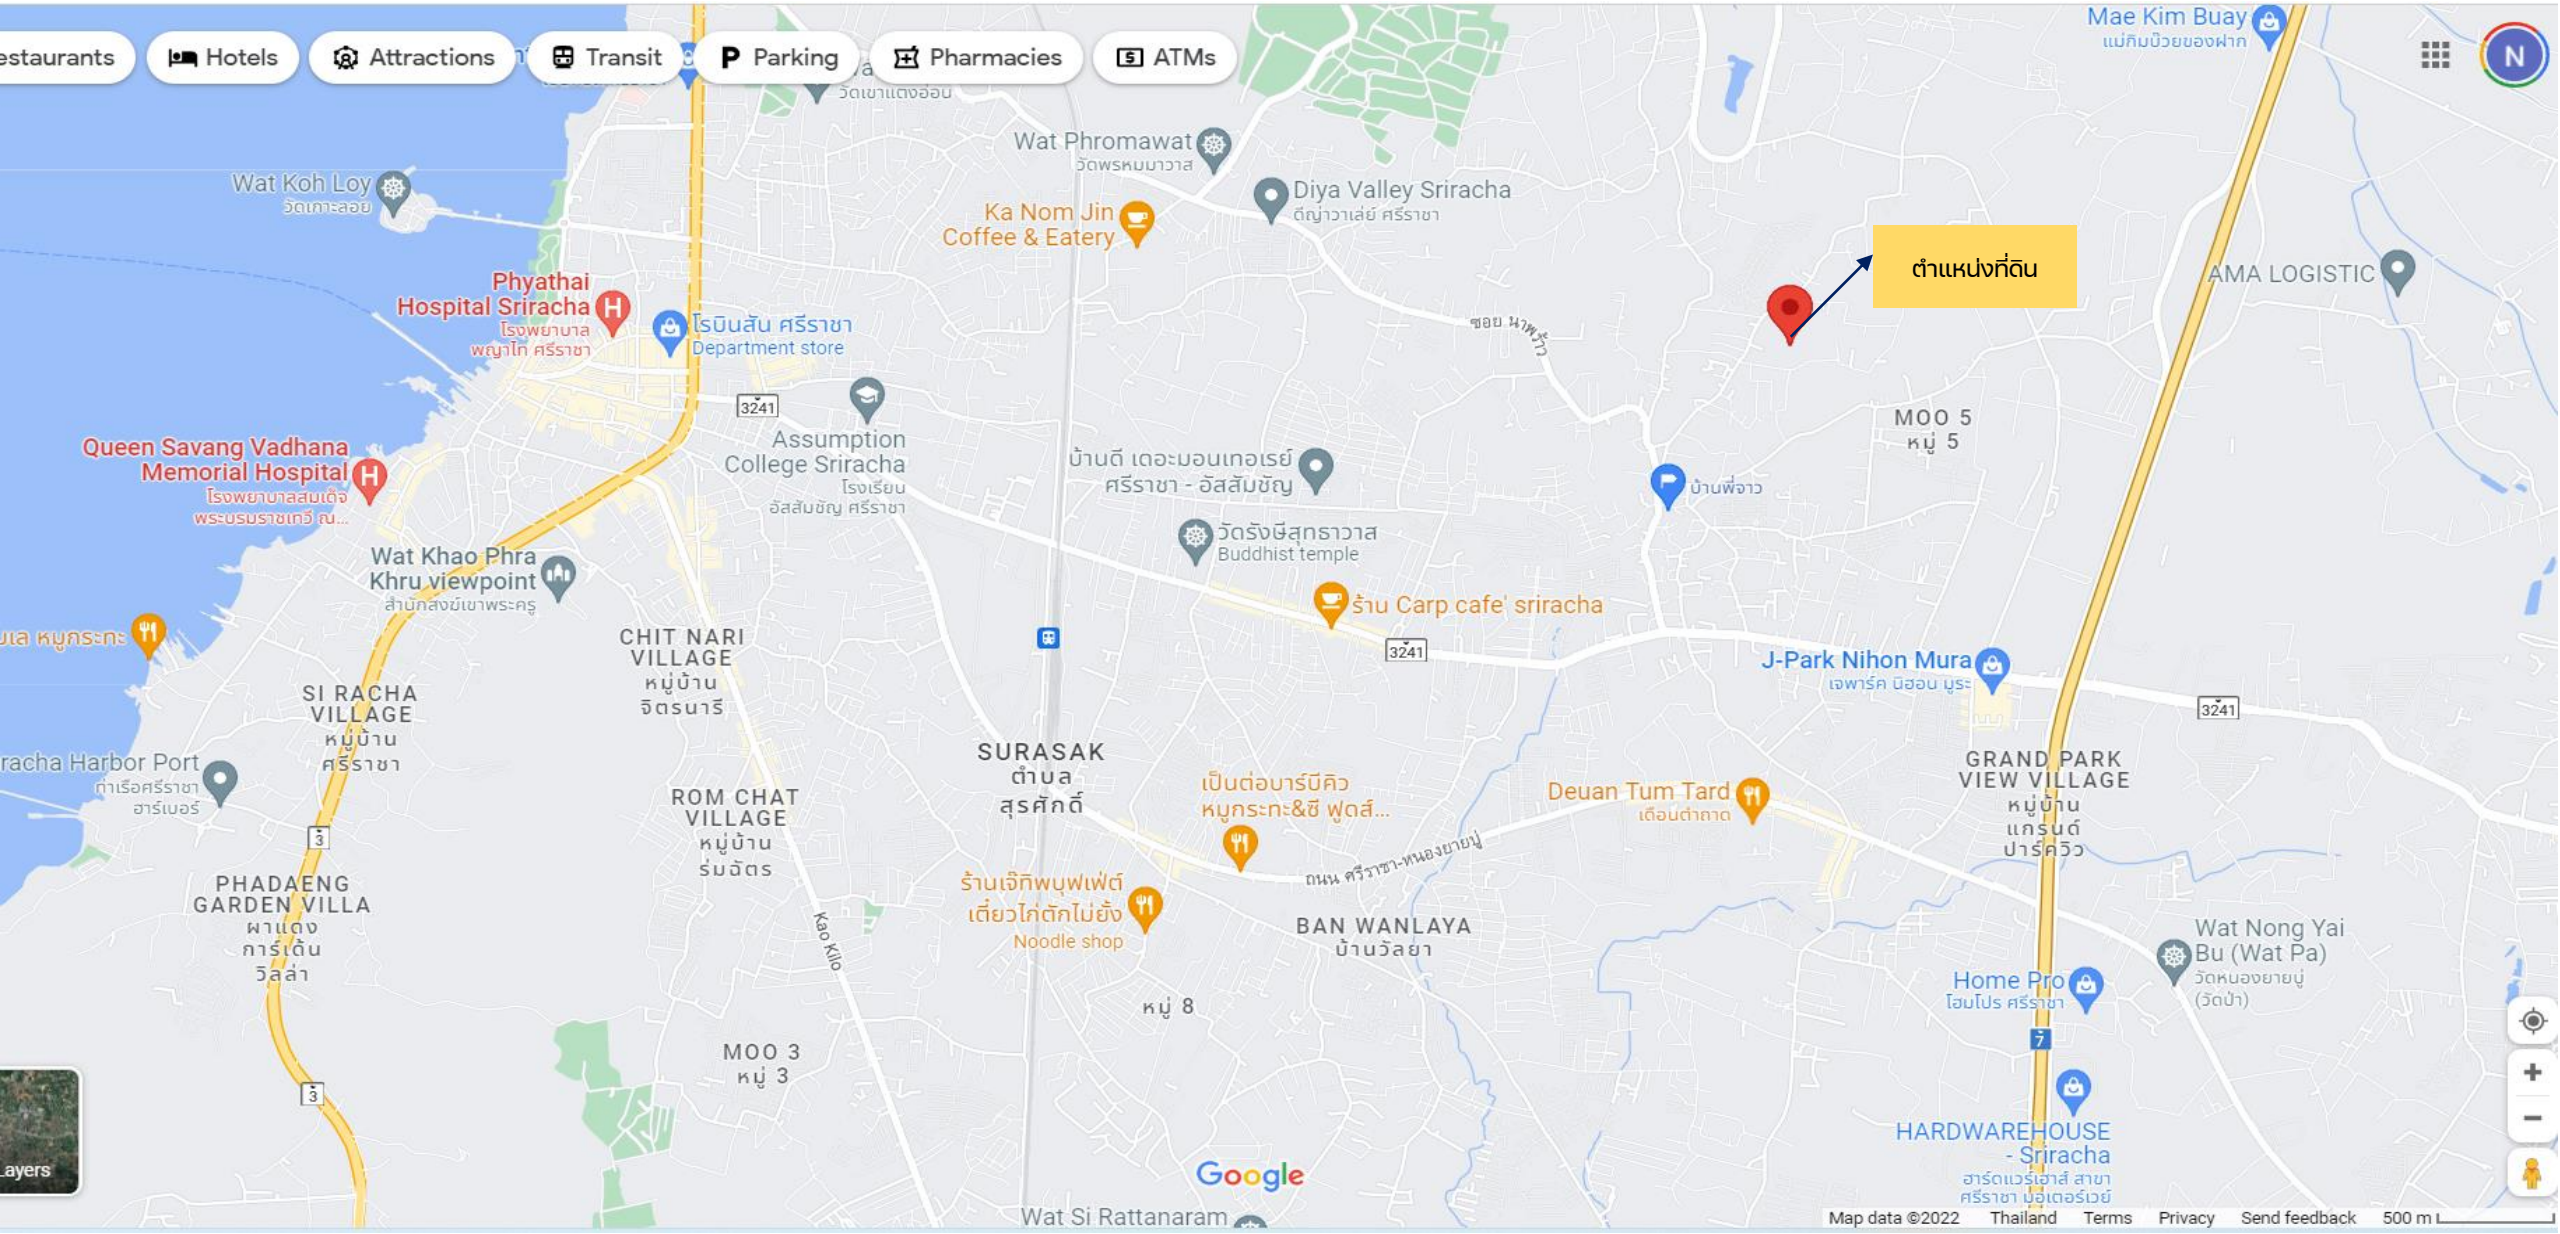

ตำแหน่งที่ดิน: 13.16857849,100.9754626 (<https://goo.gl/maps/iASctCdadyfCdzMt7>)

สถานที่ใกล้เคียง

ระยะทางและระยะเวลา: 12 นาทีถึงโรงเรียนอัสสัมชัญศรีราชา (6 กม.)

ระยะทางและระยะเวลา: 10 นาทีถึงสถานีรถไฟความเร็วสูงศรีราชา (5.5 กม.)

ระยะทางและระยะเวลา: 6 นาทีถึง Mortorway ชลบุรี-พัทยา (3.2 กม.)

ระยะทางและระยะเวลา: 24 นาทีถึงมหาวิทยาลัยเกษตร ศรีราชา (12.6 กม.)

ระยะทางและระยะเวลา: 25 นาทีถึงท่าเรือแหลมฉบัง (19.8 กม.)

รูปแบบที่ขาย

แผนที่ 1

แผนที่ 2

ภาพจาก Google map

הצפיה Google map

เดิมที เลขที่ดินเดิม คือ 224
หลังจากนั้นได้มีการ
แบ่งเป็น 4 แปลง โดย
แปลงซ้ายสุดได้มีการขาย
ไปแล้ว คงเหลือขายยก
แปลงทั้งหมด 3 แปลง
(ที่ดินรวม 9 ไร่ 2 งาน 47
ตร.ว.)