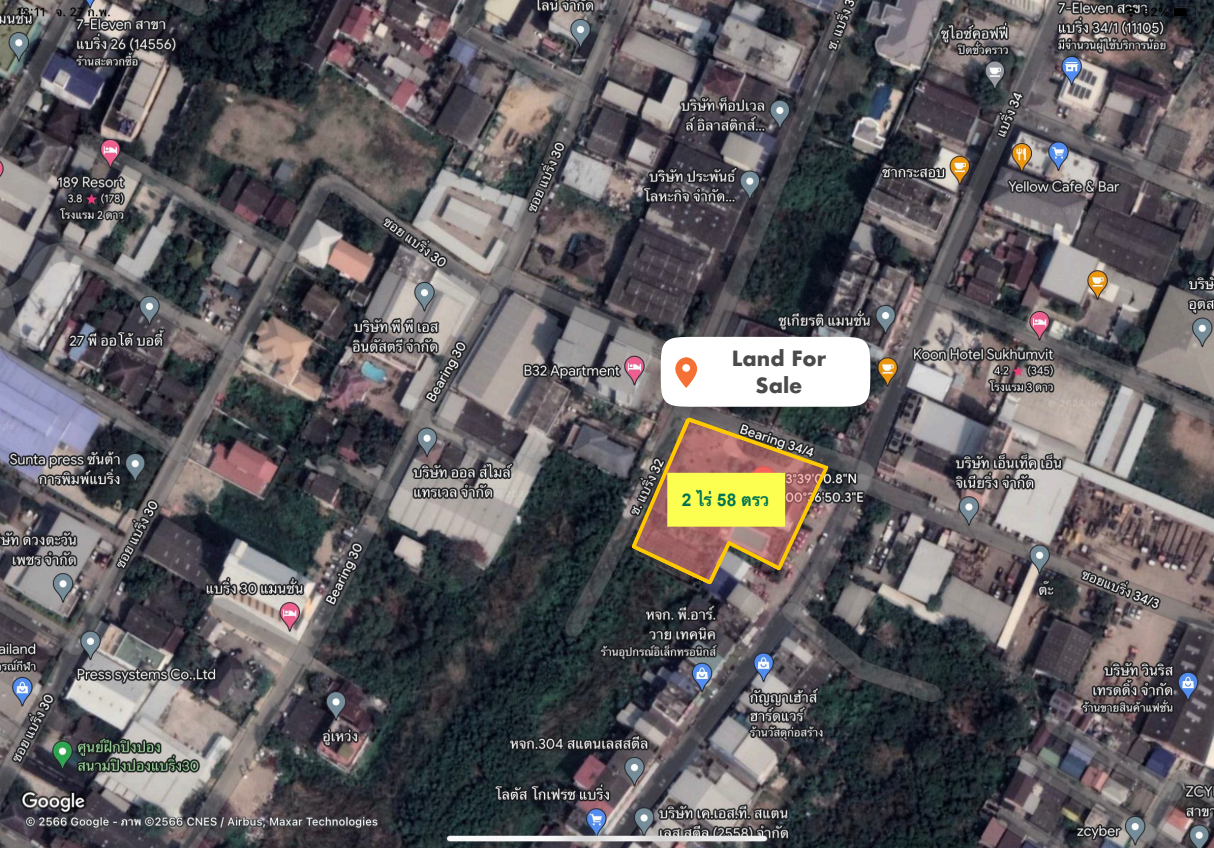

ซอยแบริ่ง 34/3

บริษัท  
จิเมียร์

Loading Car, ปิดชั่วคราว

บริษัท พี ที เอส อินดัสตรี จำกัด

Bearing 30

B32 Apartment

Land For Sale

2 ไร่ 58 ตรว.

13°39'00.8"N  
100°36'50.3"E

คุณป้าจอบ อาหารตามสั่ง ไทย

ซูเกียริติ แมนชั่น

Juicy Walker

Bearing 34

ซอยแมริ่ง 34/2

Koon Hotel Sukhumvit 4.2 (345) โรงแรม 3 ดาว

Parking @ Koon Hotel Sukhumvit

**Land For Sale**

**2 ไร่ 58 ตรา**

13°39'00.8"N  
100°56'50.3"E

7-Eleven สาขา  
เบอร์ริ่ง 26 (14556)  
ร้านสะดวกซื้อ

189 Resort  
3.8 (178)  
โรงแรม 2 ดาว

27 ฟี ออโต้ บอดี

บริษัท พีพี เอส  
อินดัสตรี จำกัด

B32 Apartment